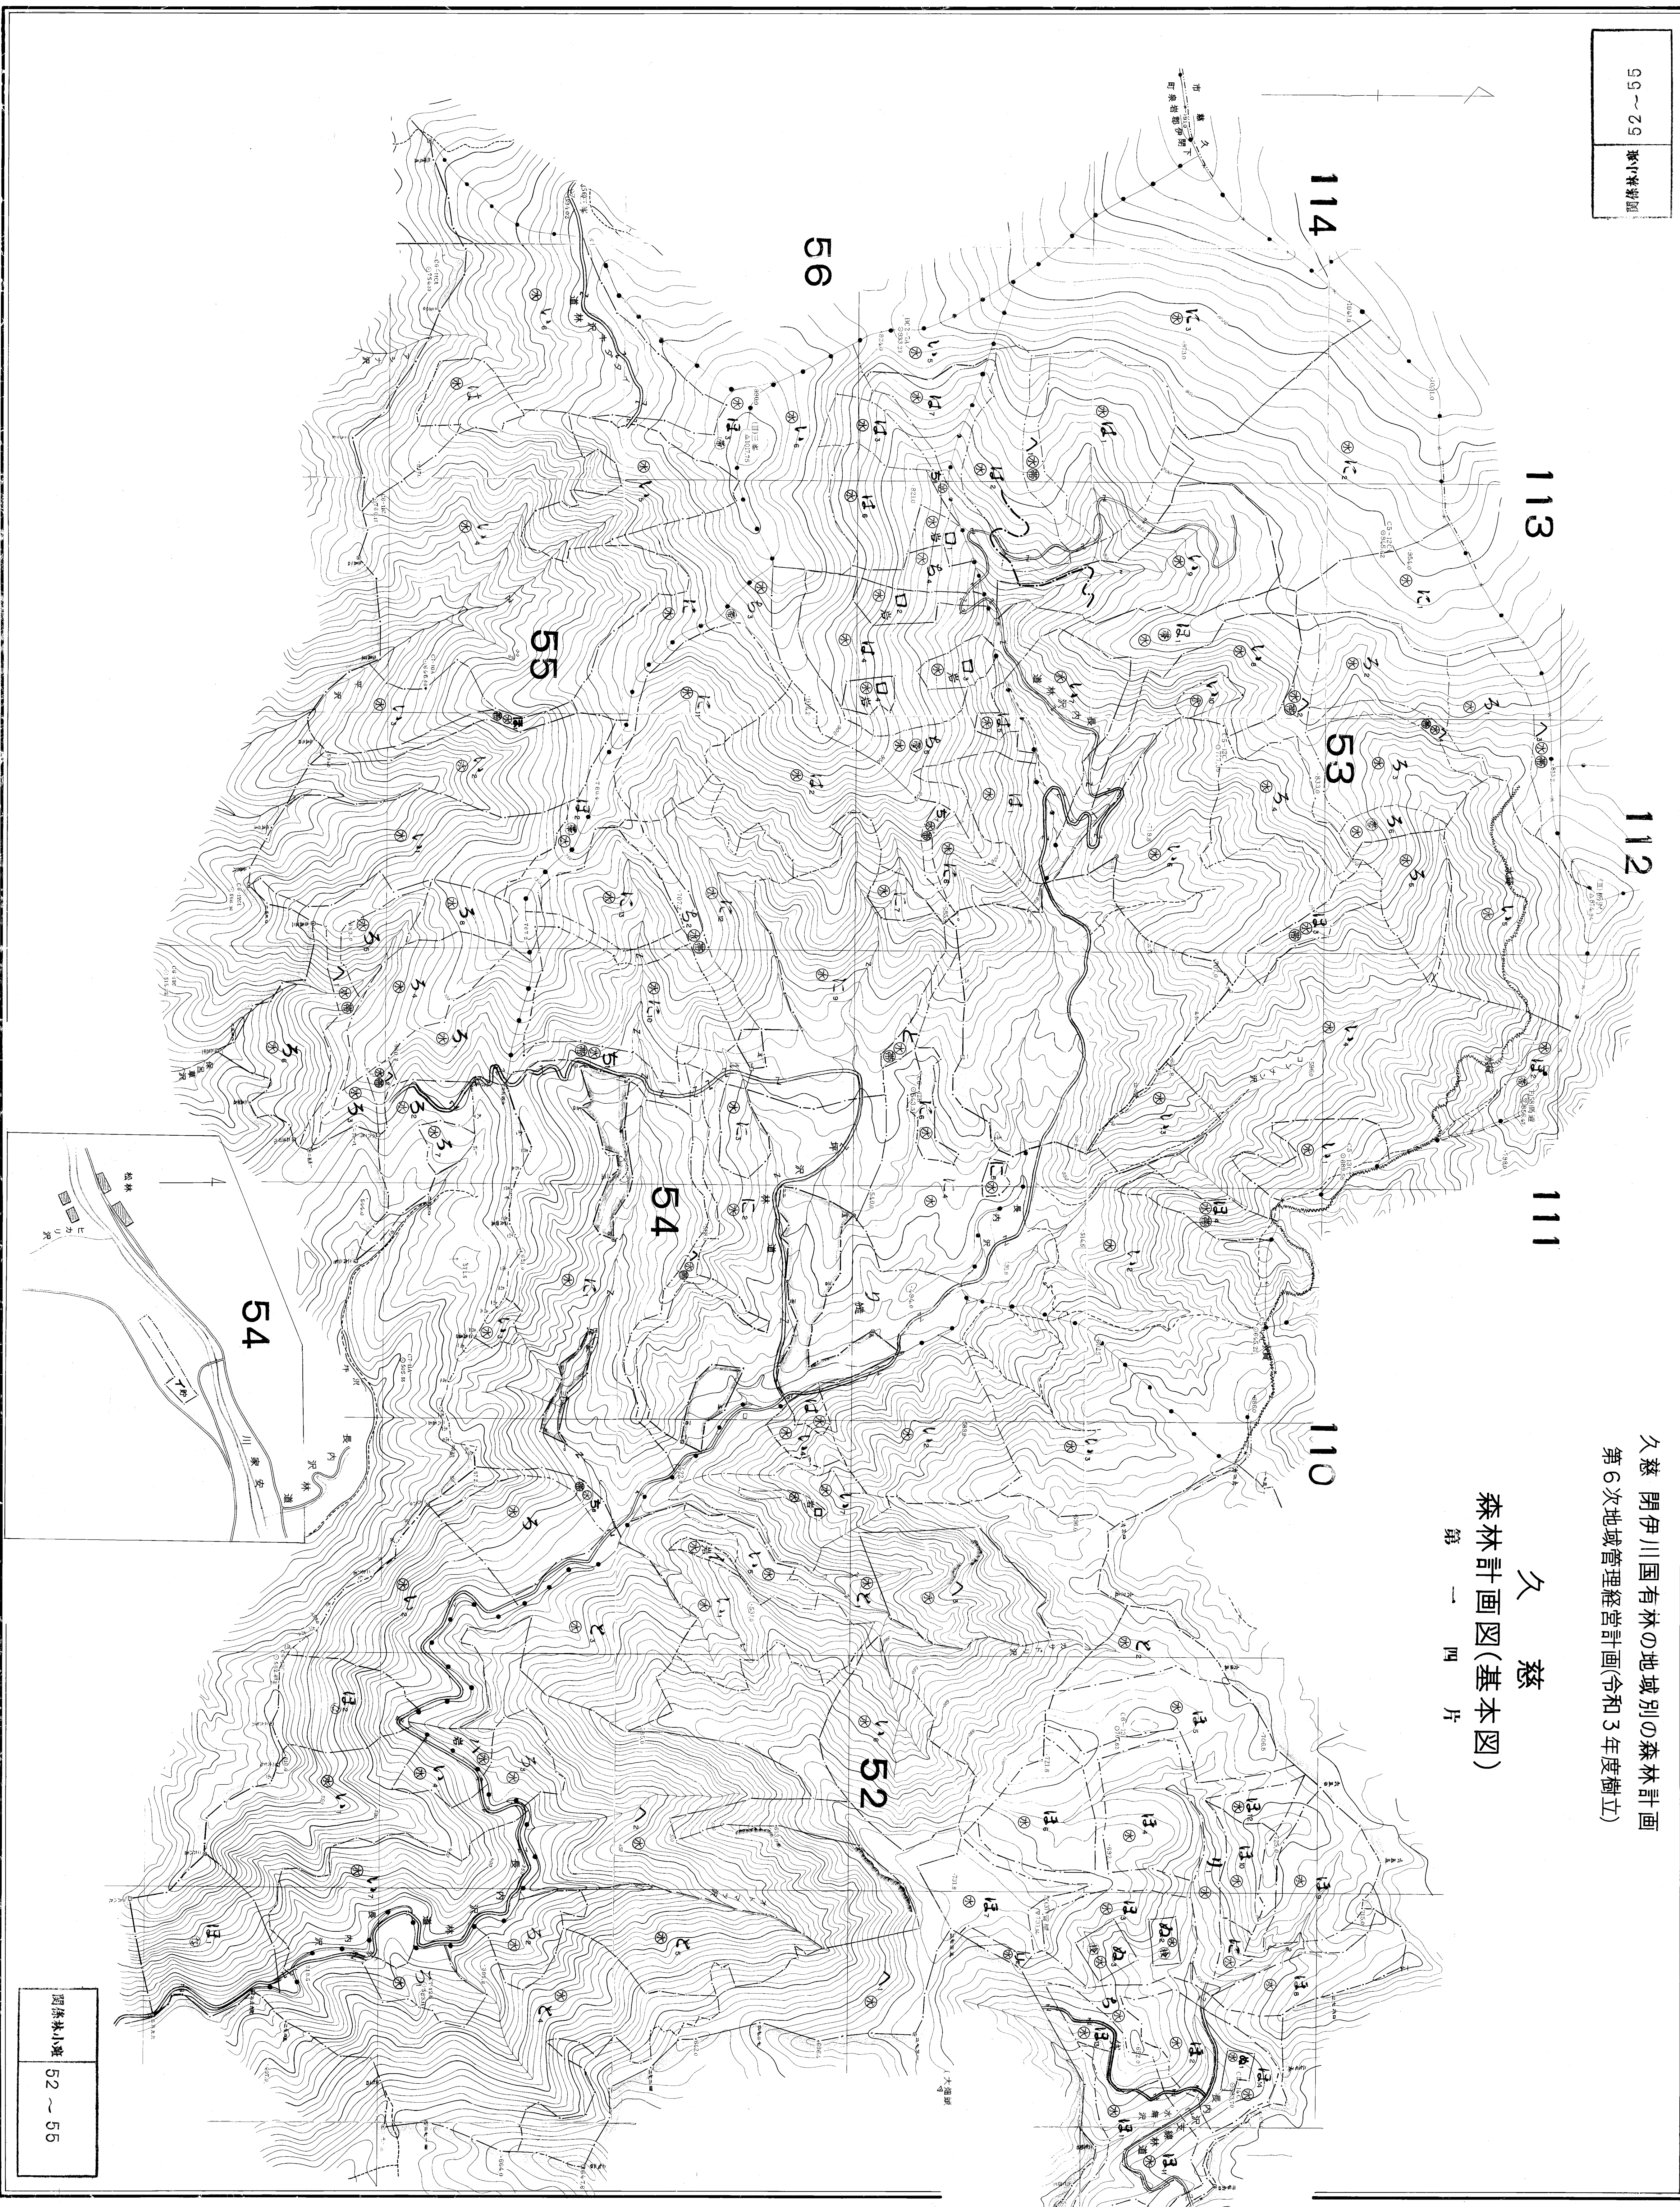

52～55
間森林小班

久慈 閉伊川国有林の地域別の森林計画
第6次地域管理経営計画(令和3年度樹立)

久慈
森林計画図(基本図)
第一四片

52～55
間森林小班