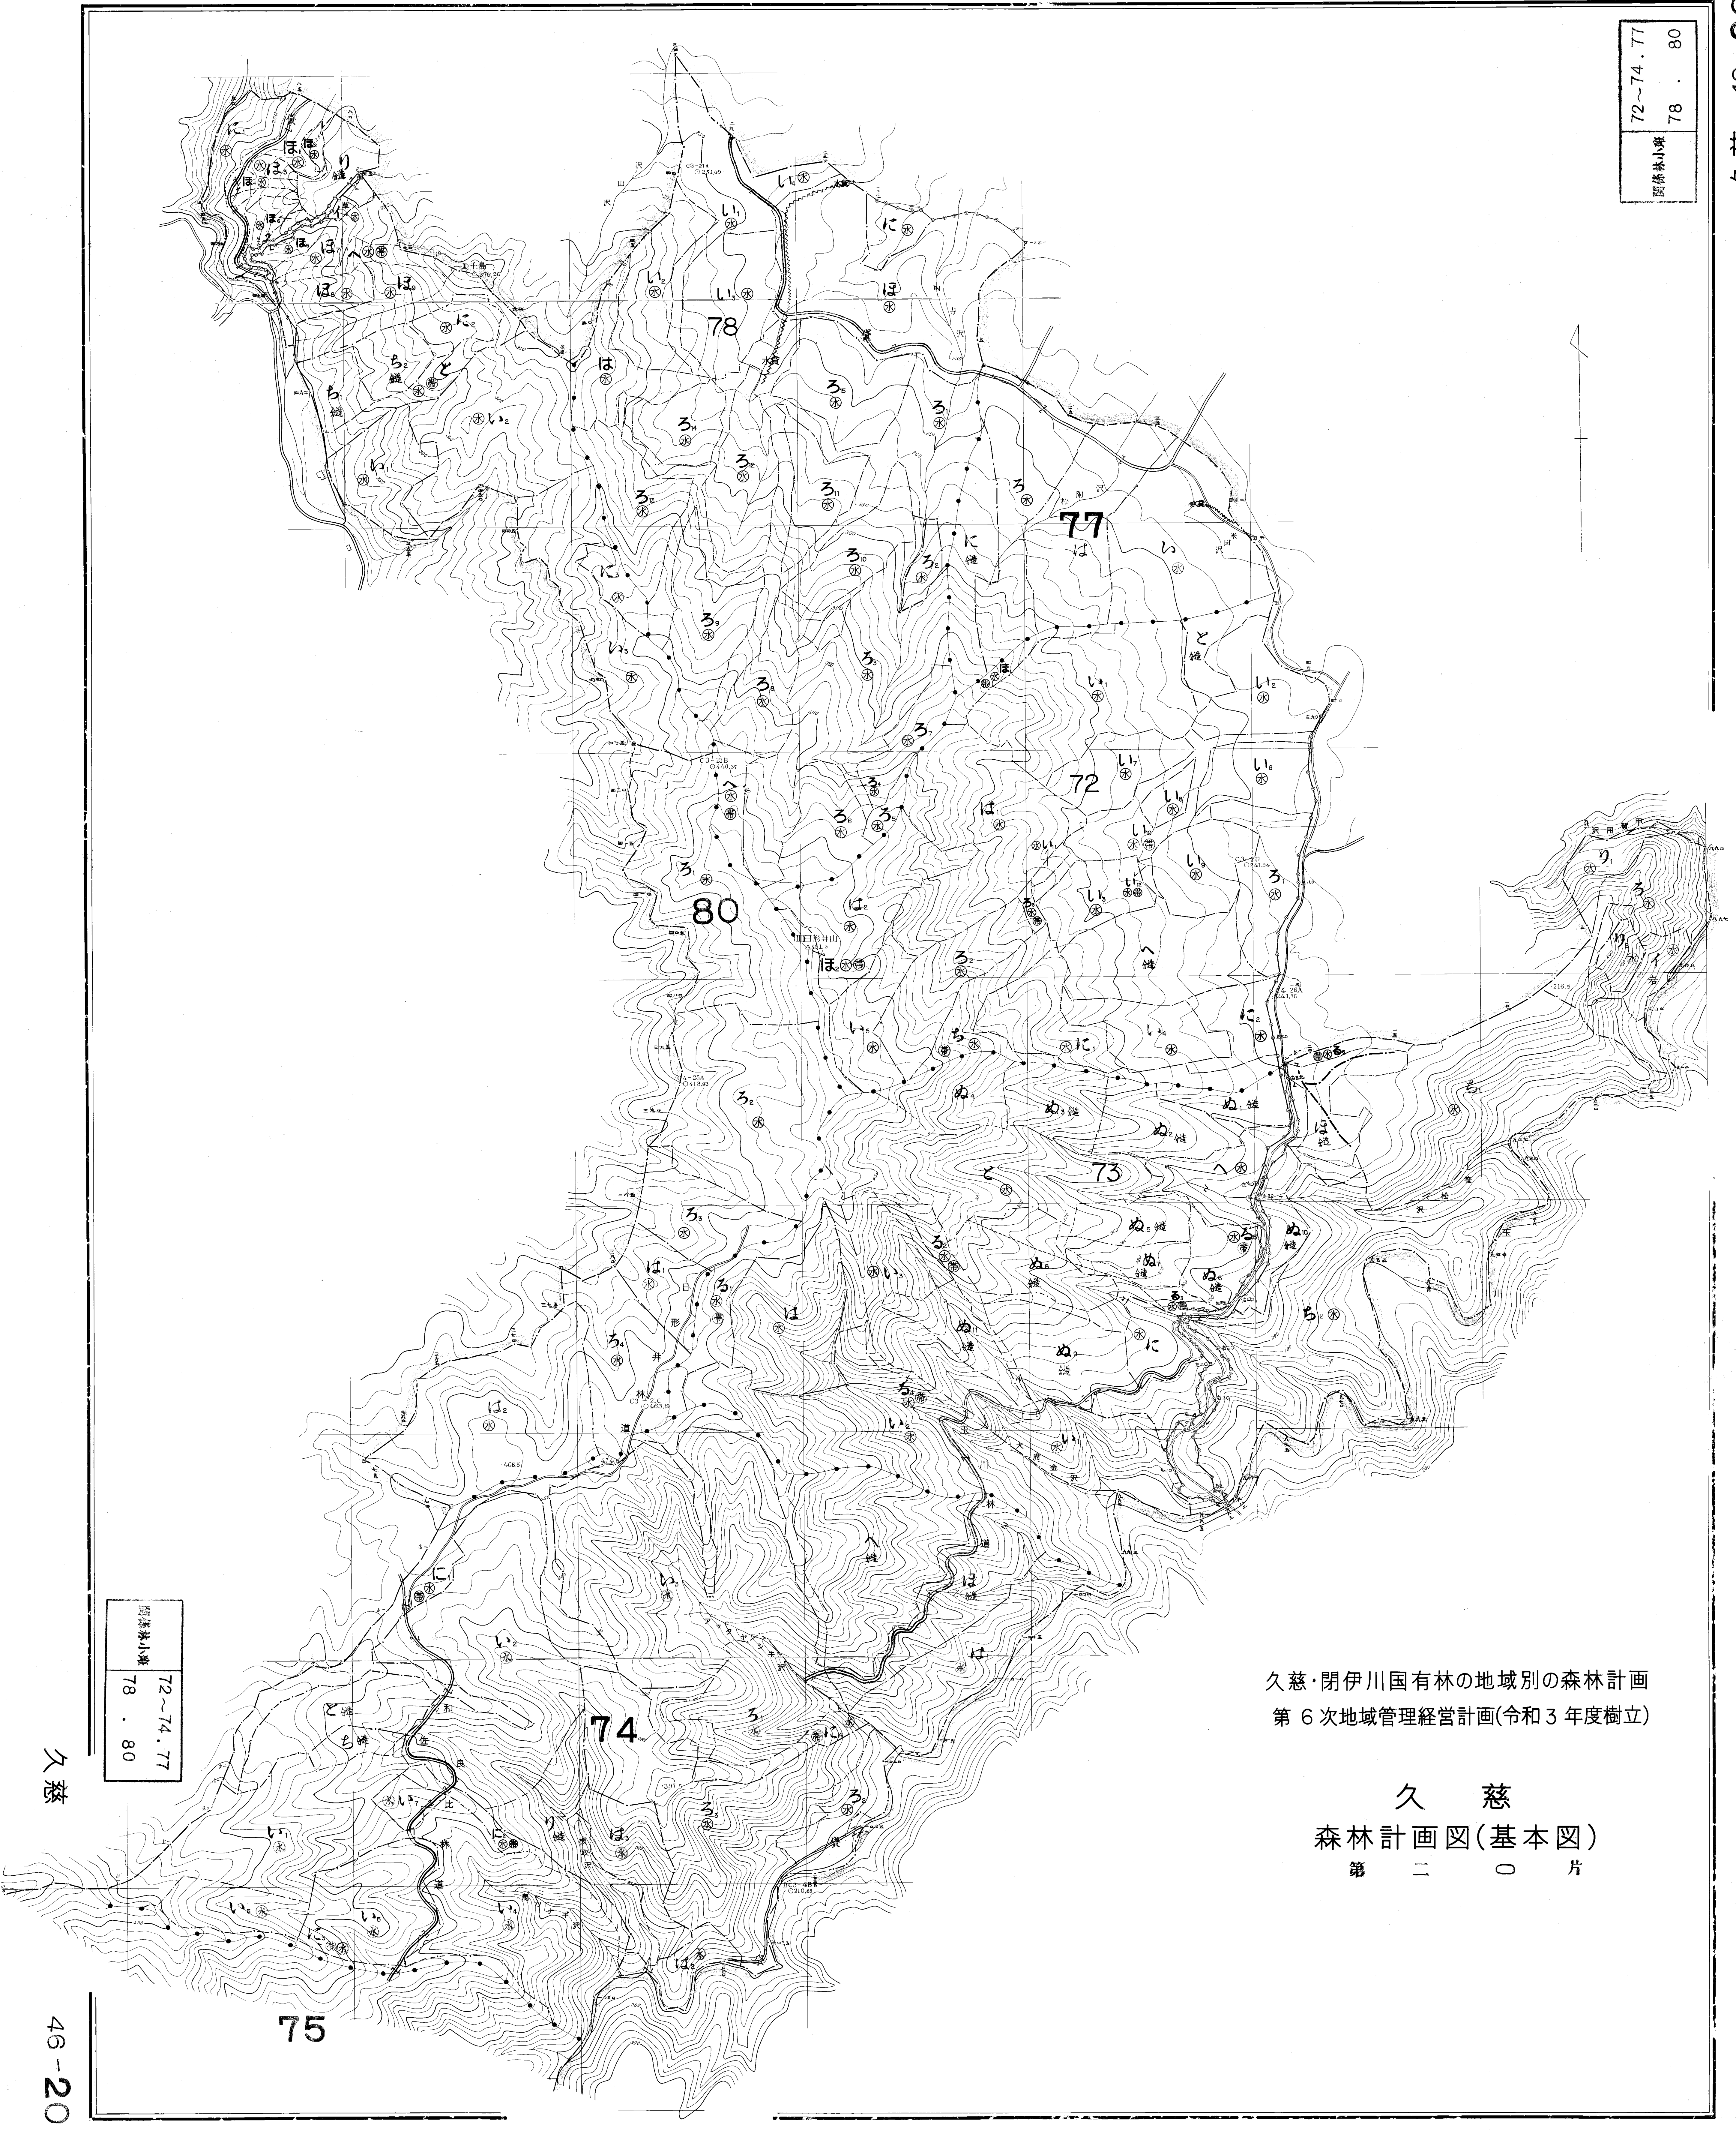

72~74.77
閉伊川小集
78.80

久慈・閉伊川国有林の地域別の森林計画
第6次地域管理経営計画(令和3年度樹立)

久 慈
森林計画図(基本図)
第 二 〇 片

72~74.77
閉伊川小集
78.80