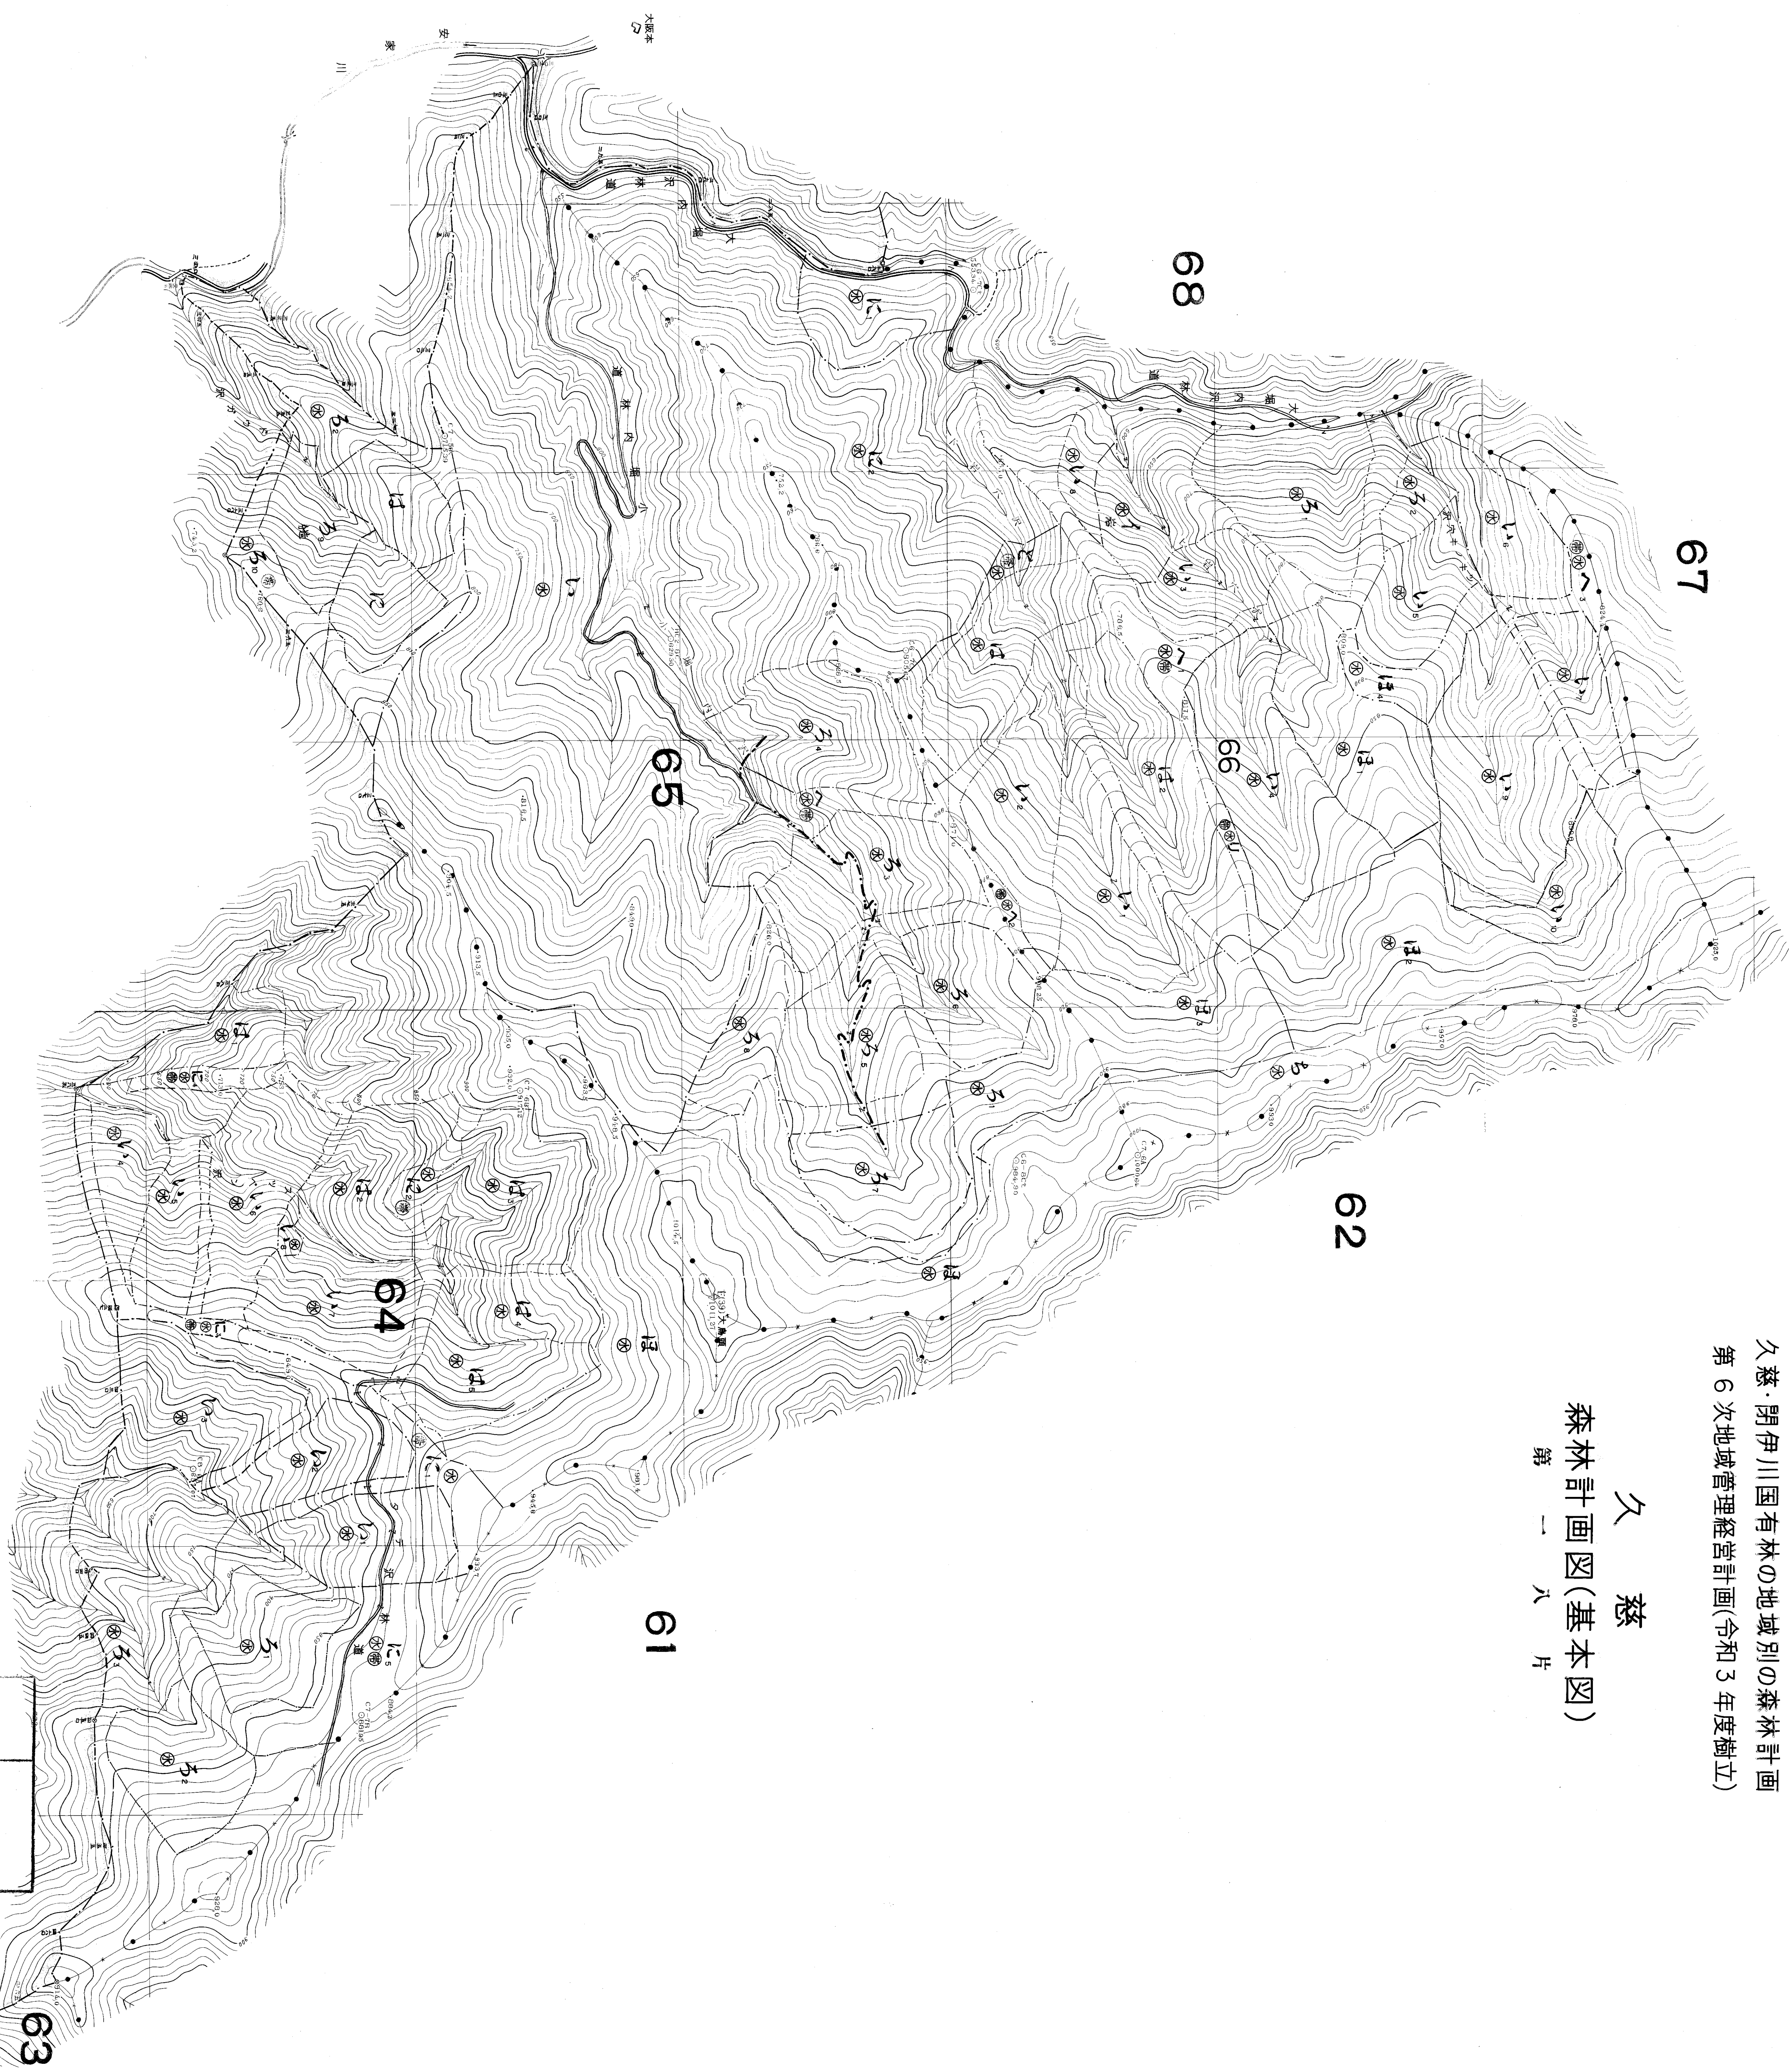

64～66

閉伊川国
有林計画

久慈 閉伊川国有林の地域別の森林計画
第6次地域管理経営計画(令和3年度樹立)

久慈
森林計画図(基本図)
第 一 八 片

閉伊川国
有林計画
64～66