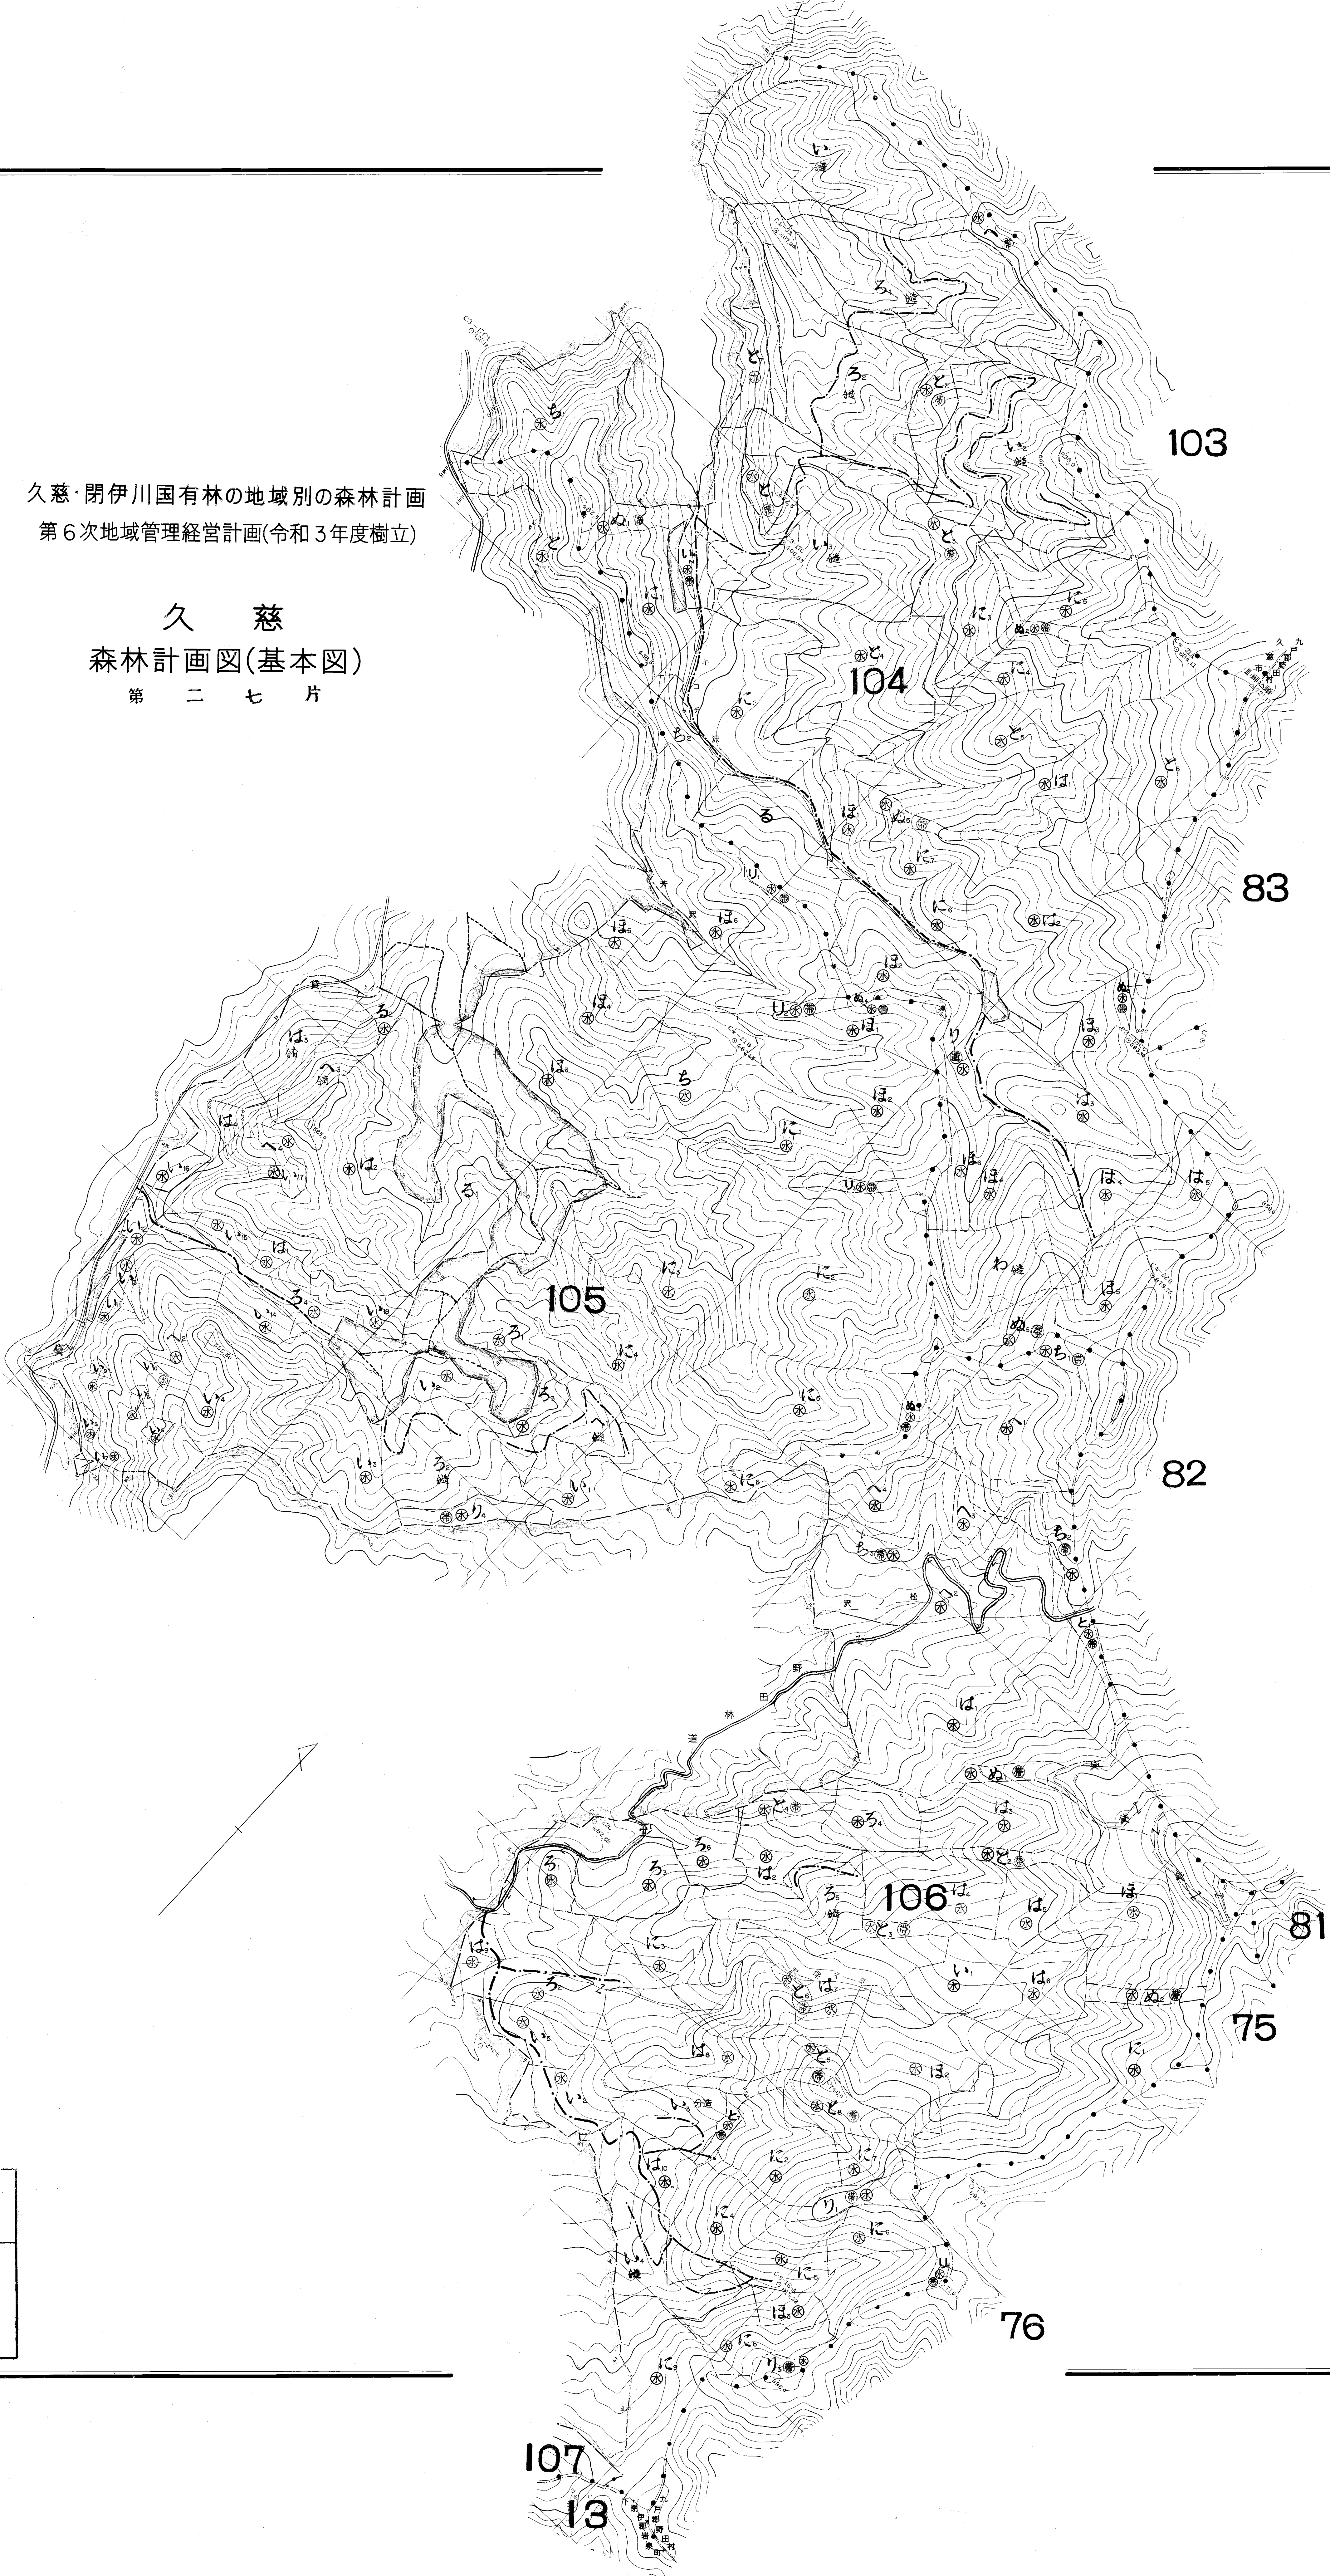

久慈・閉伊川国有林の地域別の森林計画
第6次地域管理経営計画(令和3年度樹立)

久 慈
森林計画図(基本図)
第 二 七 片

閉伊川国有林 104～106

閉伊川国有林 104～106