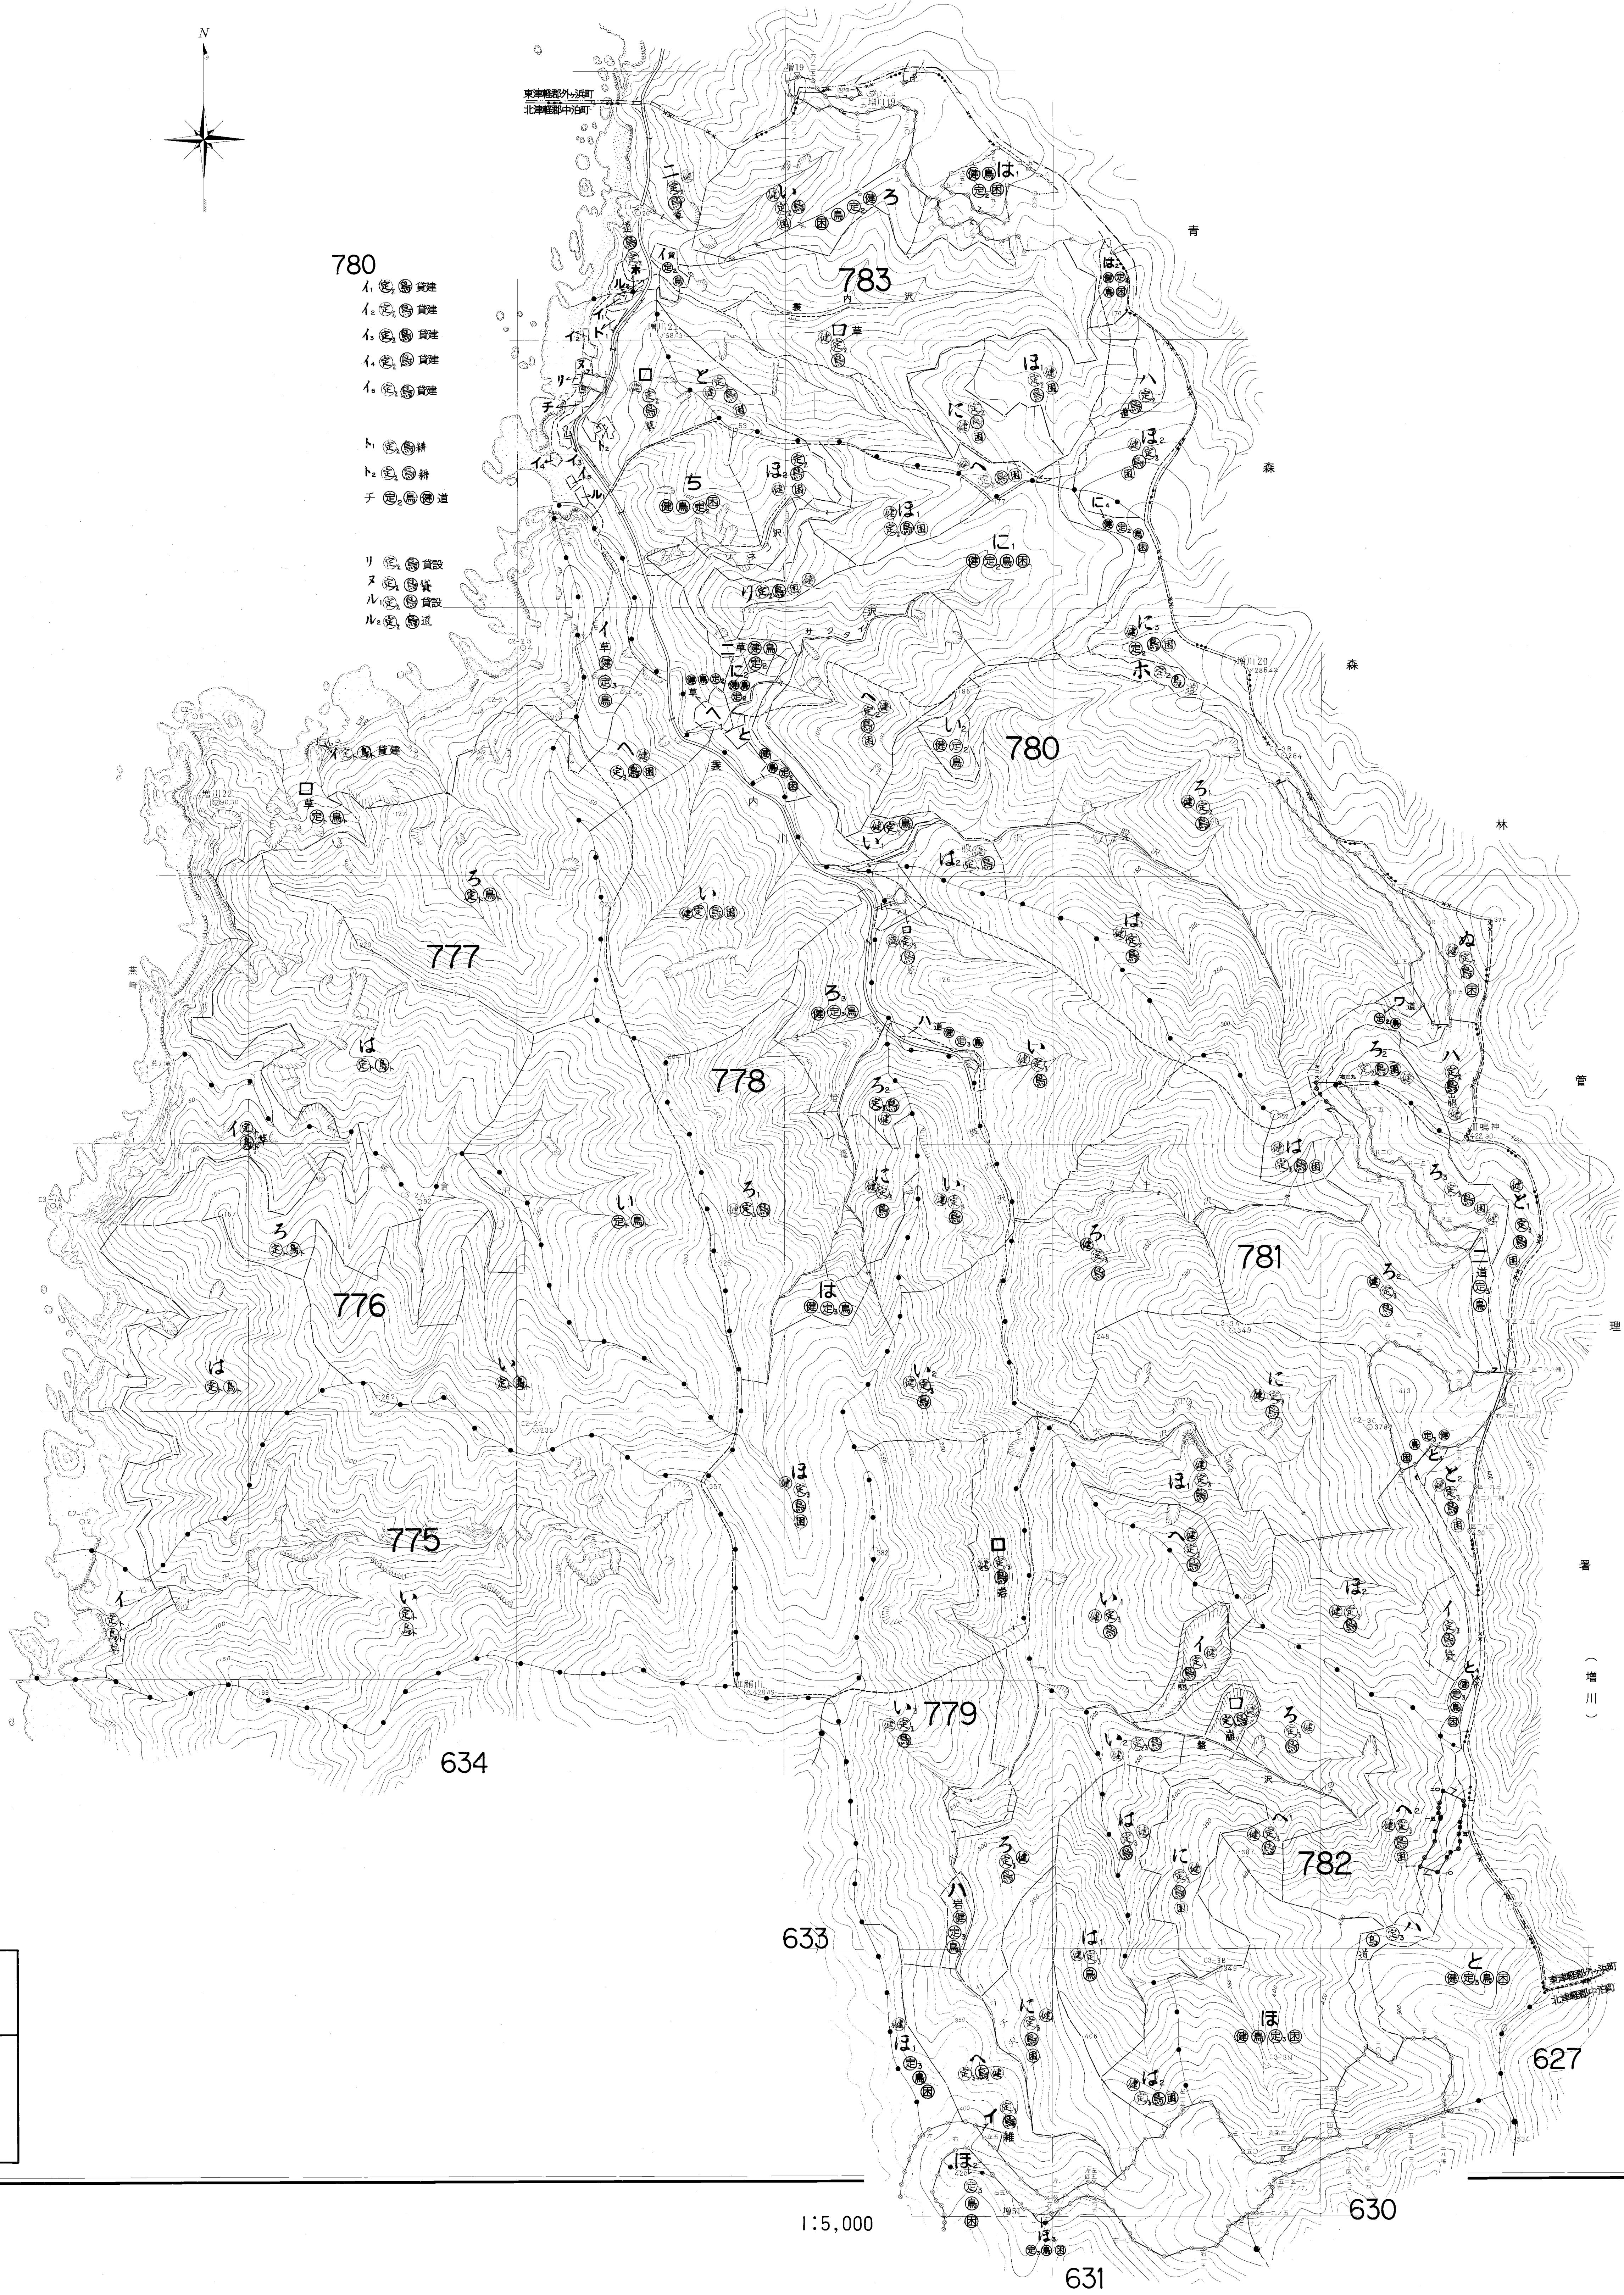

金 木  
森林計画図(基本図)

関係林小班 775~783

金木 45-45

- 780  
イ ⑤ ⑥ ⑦ ⑧ ⑨ ⑩ ⑪ ⑫ ⑬ ⑭ ⑮ ⑯ ⑰ ⑱ ⑲ ⑳ ㉑ ㉒ ㉓ ㉔ ㉕ ㉖ ㉗ ㉘ ㉙ ㉚ ㉛ ㉜ ㉝ ㉞ ㉟ ㊱ ㊲ ㊳ ㊴ ㊵ ㊶ ㊷ ㊸ ㊹ ㊺ ㊻ ㊼ ㊽ ㊾ ㊿  
ハ ㉞ ㉟ ㊱ ㊲ ㊳ ㊴ ㊵ ㊶ ㊷ ㊸ ㊹ ㊺ ㊻ ㊼ ㊽ ㊾ ㊿  
チ ㉞ ㉟ ㊱ ㊲ ㊳ ㊴ ㊵ ㊶ ㊷ ㊸ ㊹ ㊺ ㊻ ㊼ ㊽ ㊾ ㊿
- リ ㉞ ㉟ ㊱ ㊲ ㊳ ㊴ ㊵ ㊶ ㊷ ㊸ ㊹ ㊺ ㊻ ㊼ ㊽ ㊾ ㊿  
ヌ ㉞ ㉟ ㊱ ㊲ ㊳ ㊴ ㊵ ㊶ ㊷ ㊸ ㊹ ㊺ ㊻ ㊼ ㊽ ㊾ ㊿  
ル ㉞ ㉟ ㊱ ㊲ ㊳ ㊴ ㊵ ㊶ ㊷ ㊸ ㊹ ㊺ ㊻ ㊼ ㊽ ㊾ ㊿

関係林小班 775~783  
金木 45-45

1:5,000