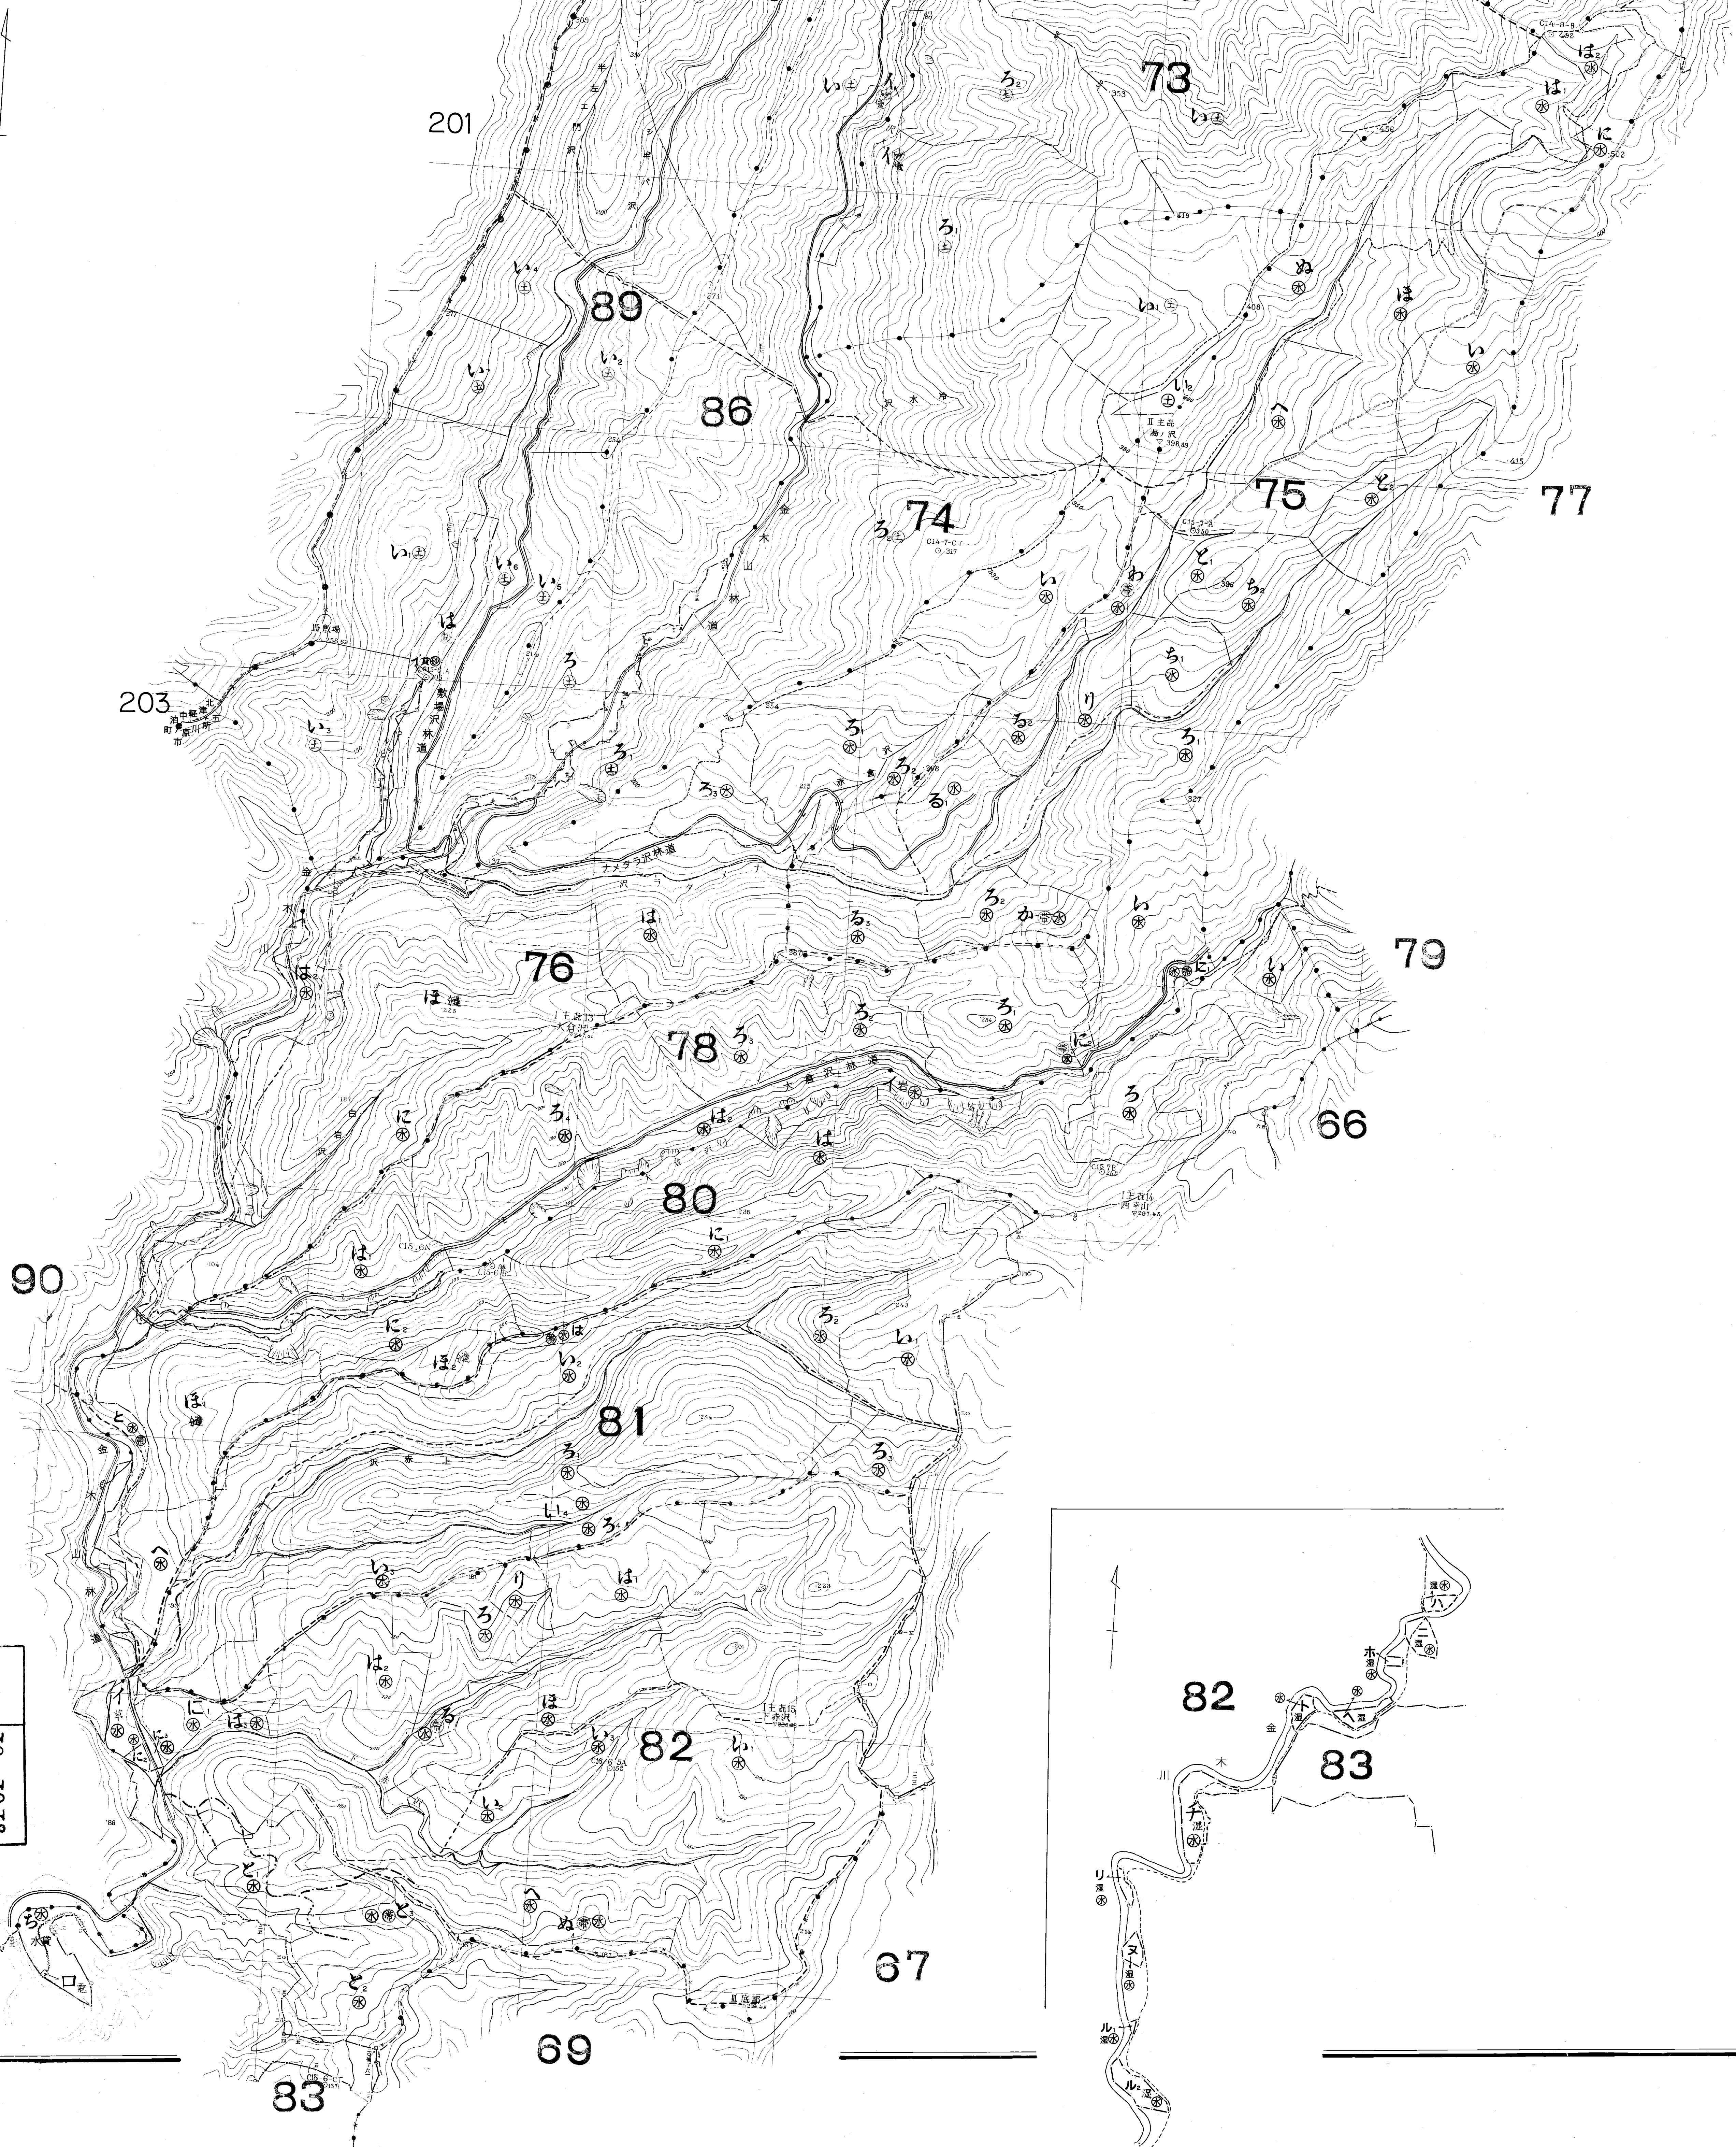

津軽国有林の地域別の森林計画  
第6次地域管理経営計画(令和3年度樹立)

金 木  
森林計画図(基本図)  
第 九 片

73~76,78  
80~82  
88, 89  
間添木小班

45-9  
金木

73~76,78  
80~82  
88, 89  
間添木小班

45-9  
金木