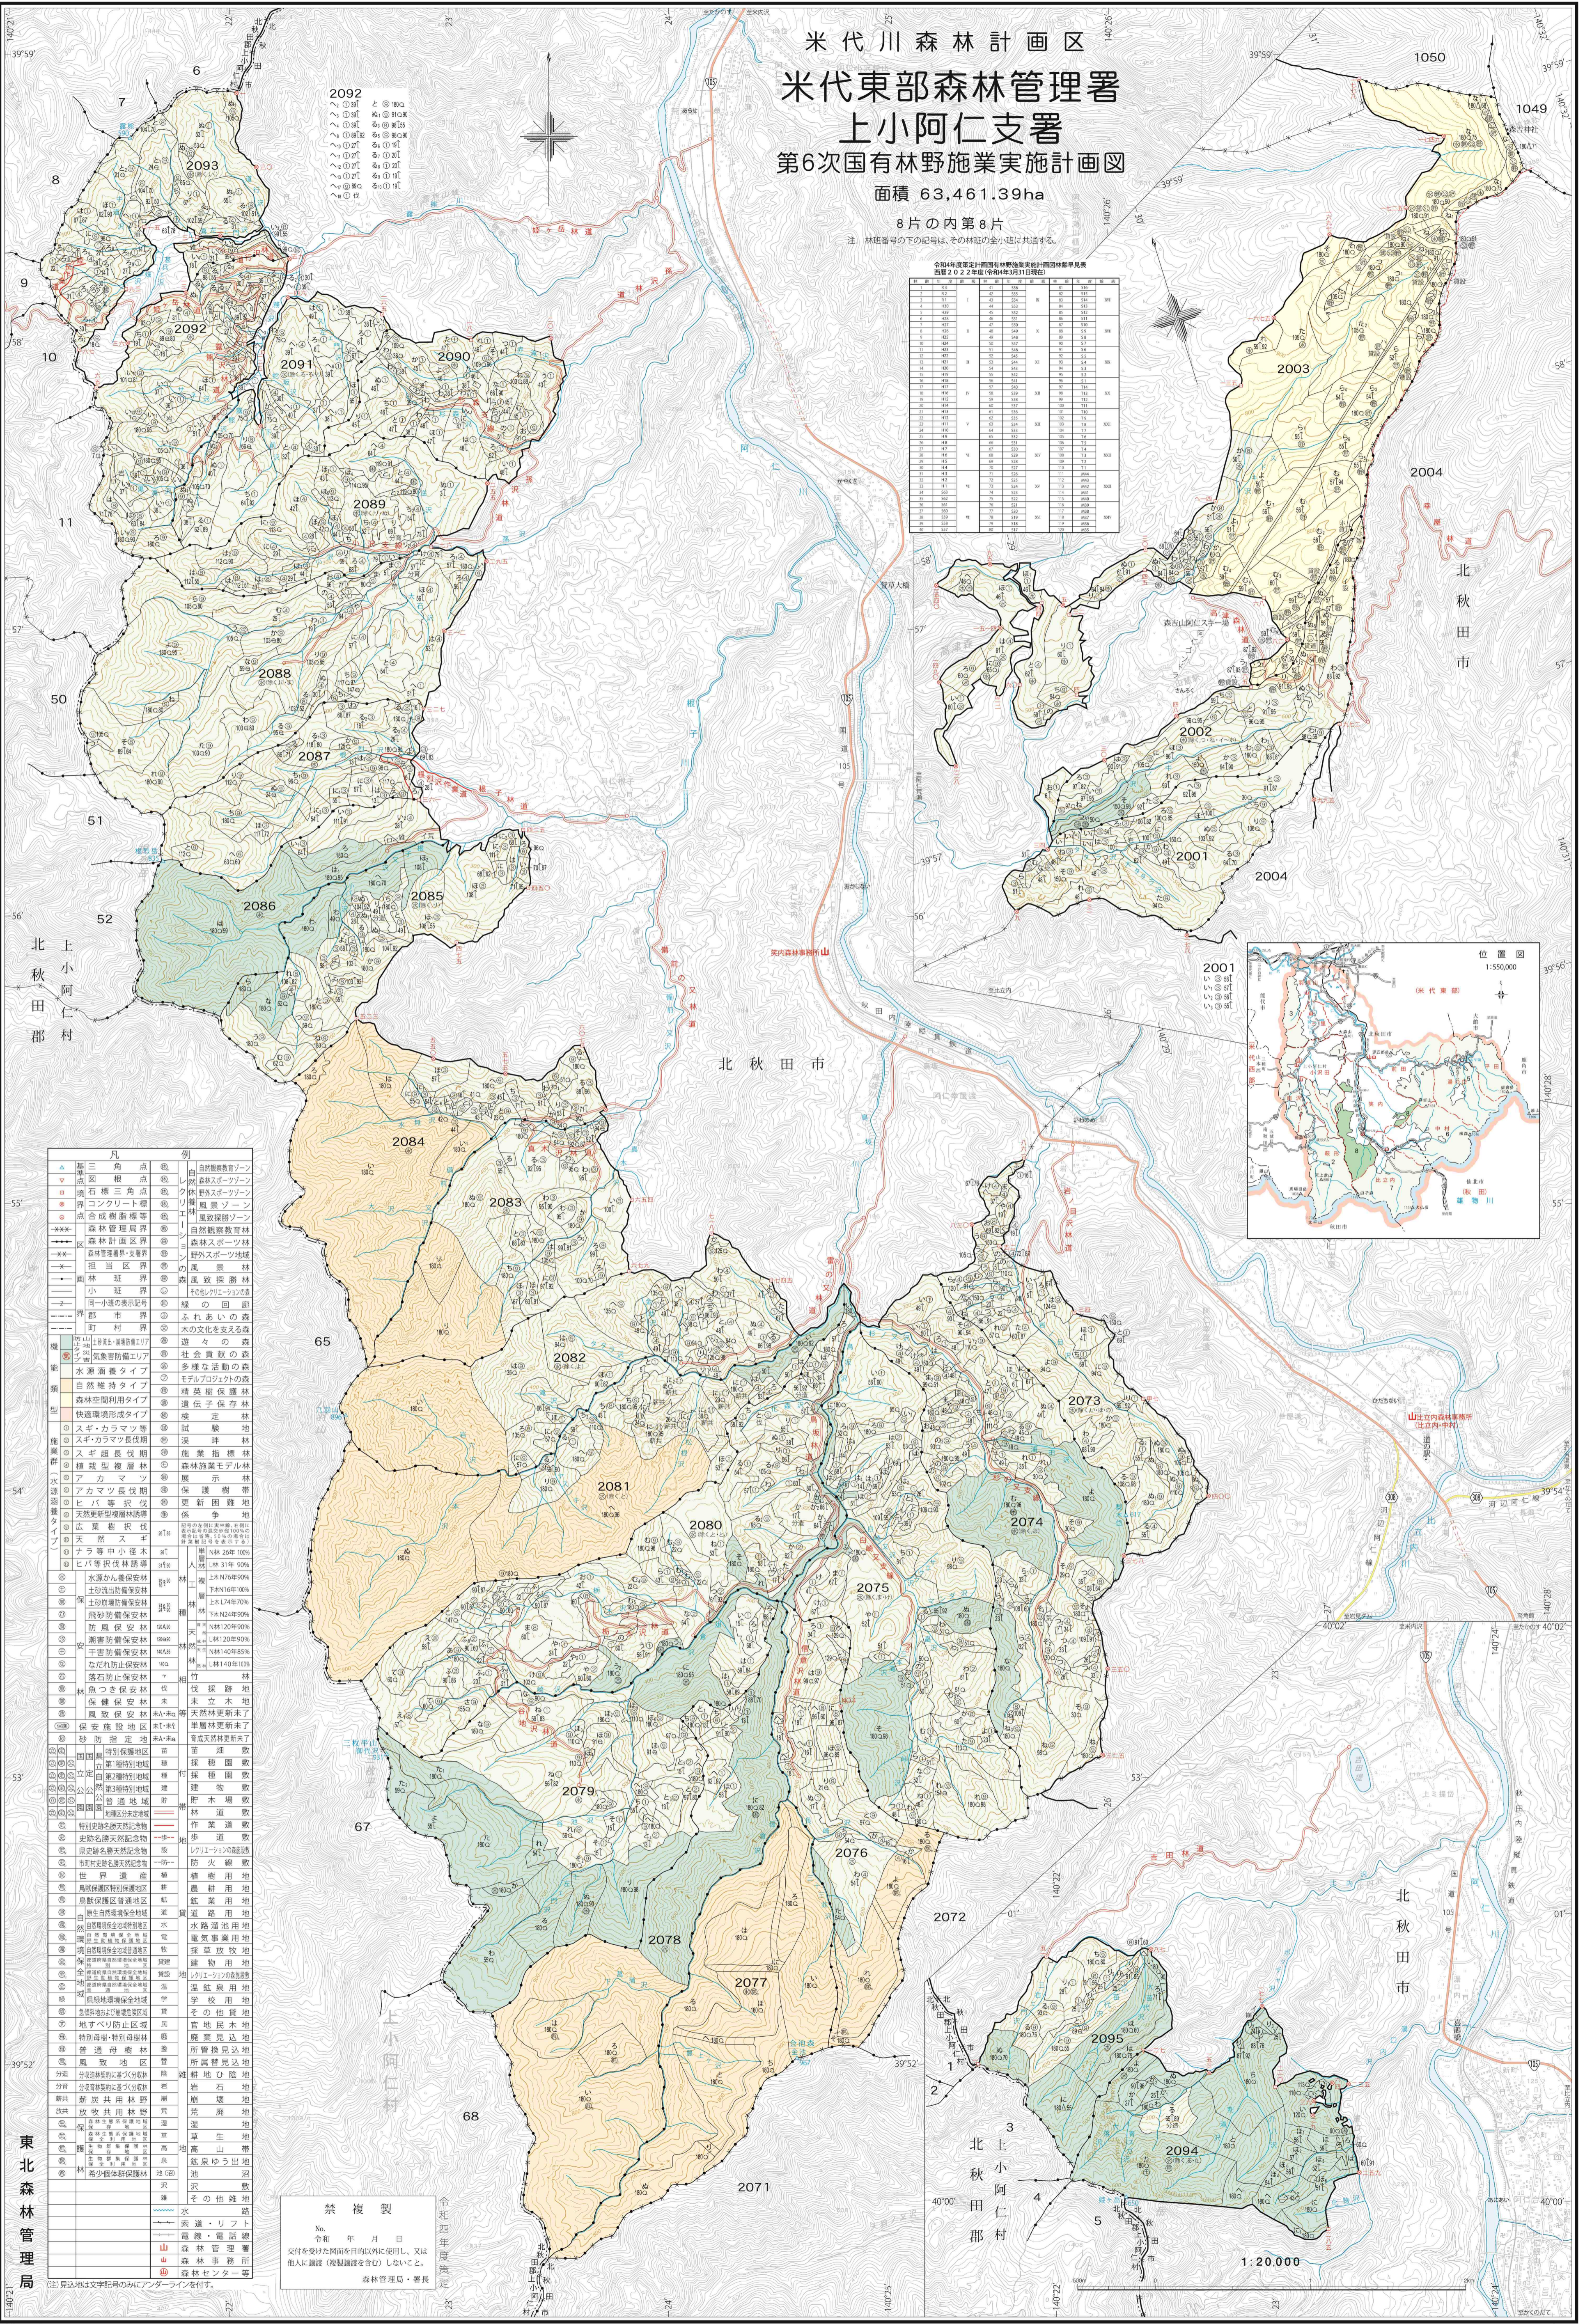

米代川森林計画区
米代東部森林管理署
上小阿仁支署
第6次国有林野施業実施計画図

面積 63,461.39ha
8片の内第8片

注: 林班番号の下の記号は、その林班の全小班に共通する。

Table with columns for forest management plan details, including area and specific management actions.

- 凡例: List of symbols and codes for forest types, management zones, and administrative boundaries.

禁複製
令和四年年度策定
交付を受けた図面を目的以外に使用し、又は他人に譲渡(複製譲渡を含む)しないこと。
森林管理局・署長