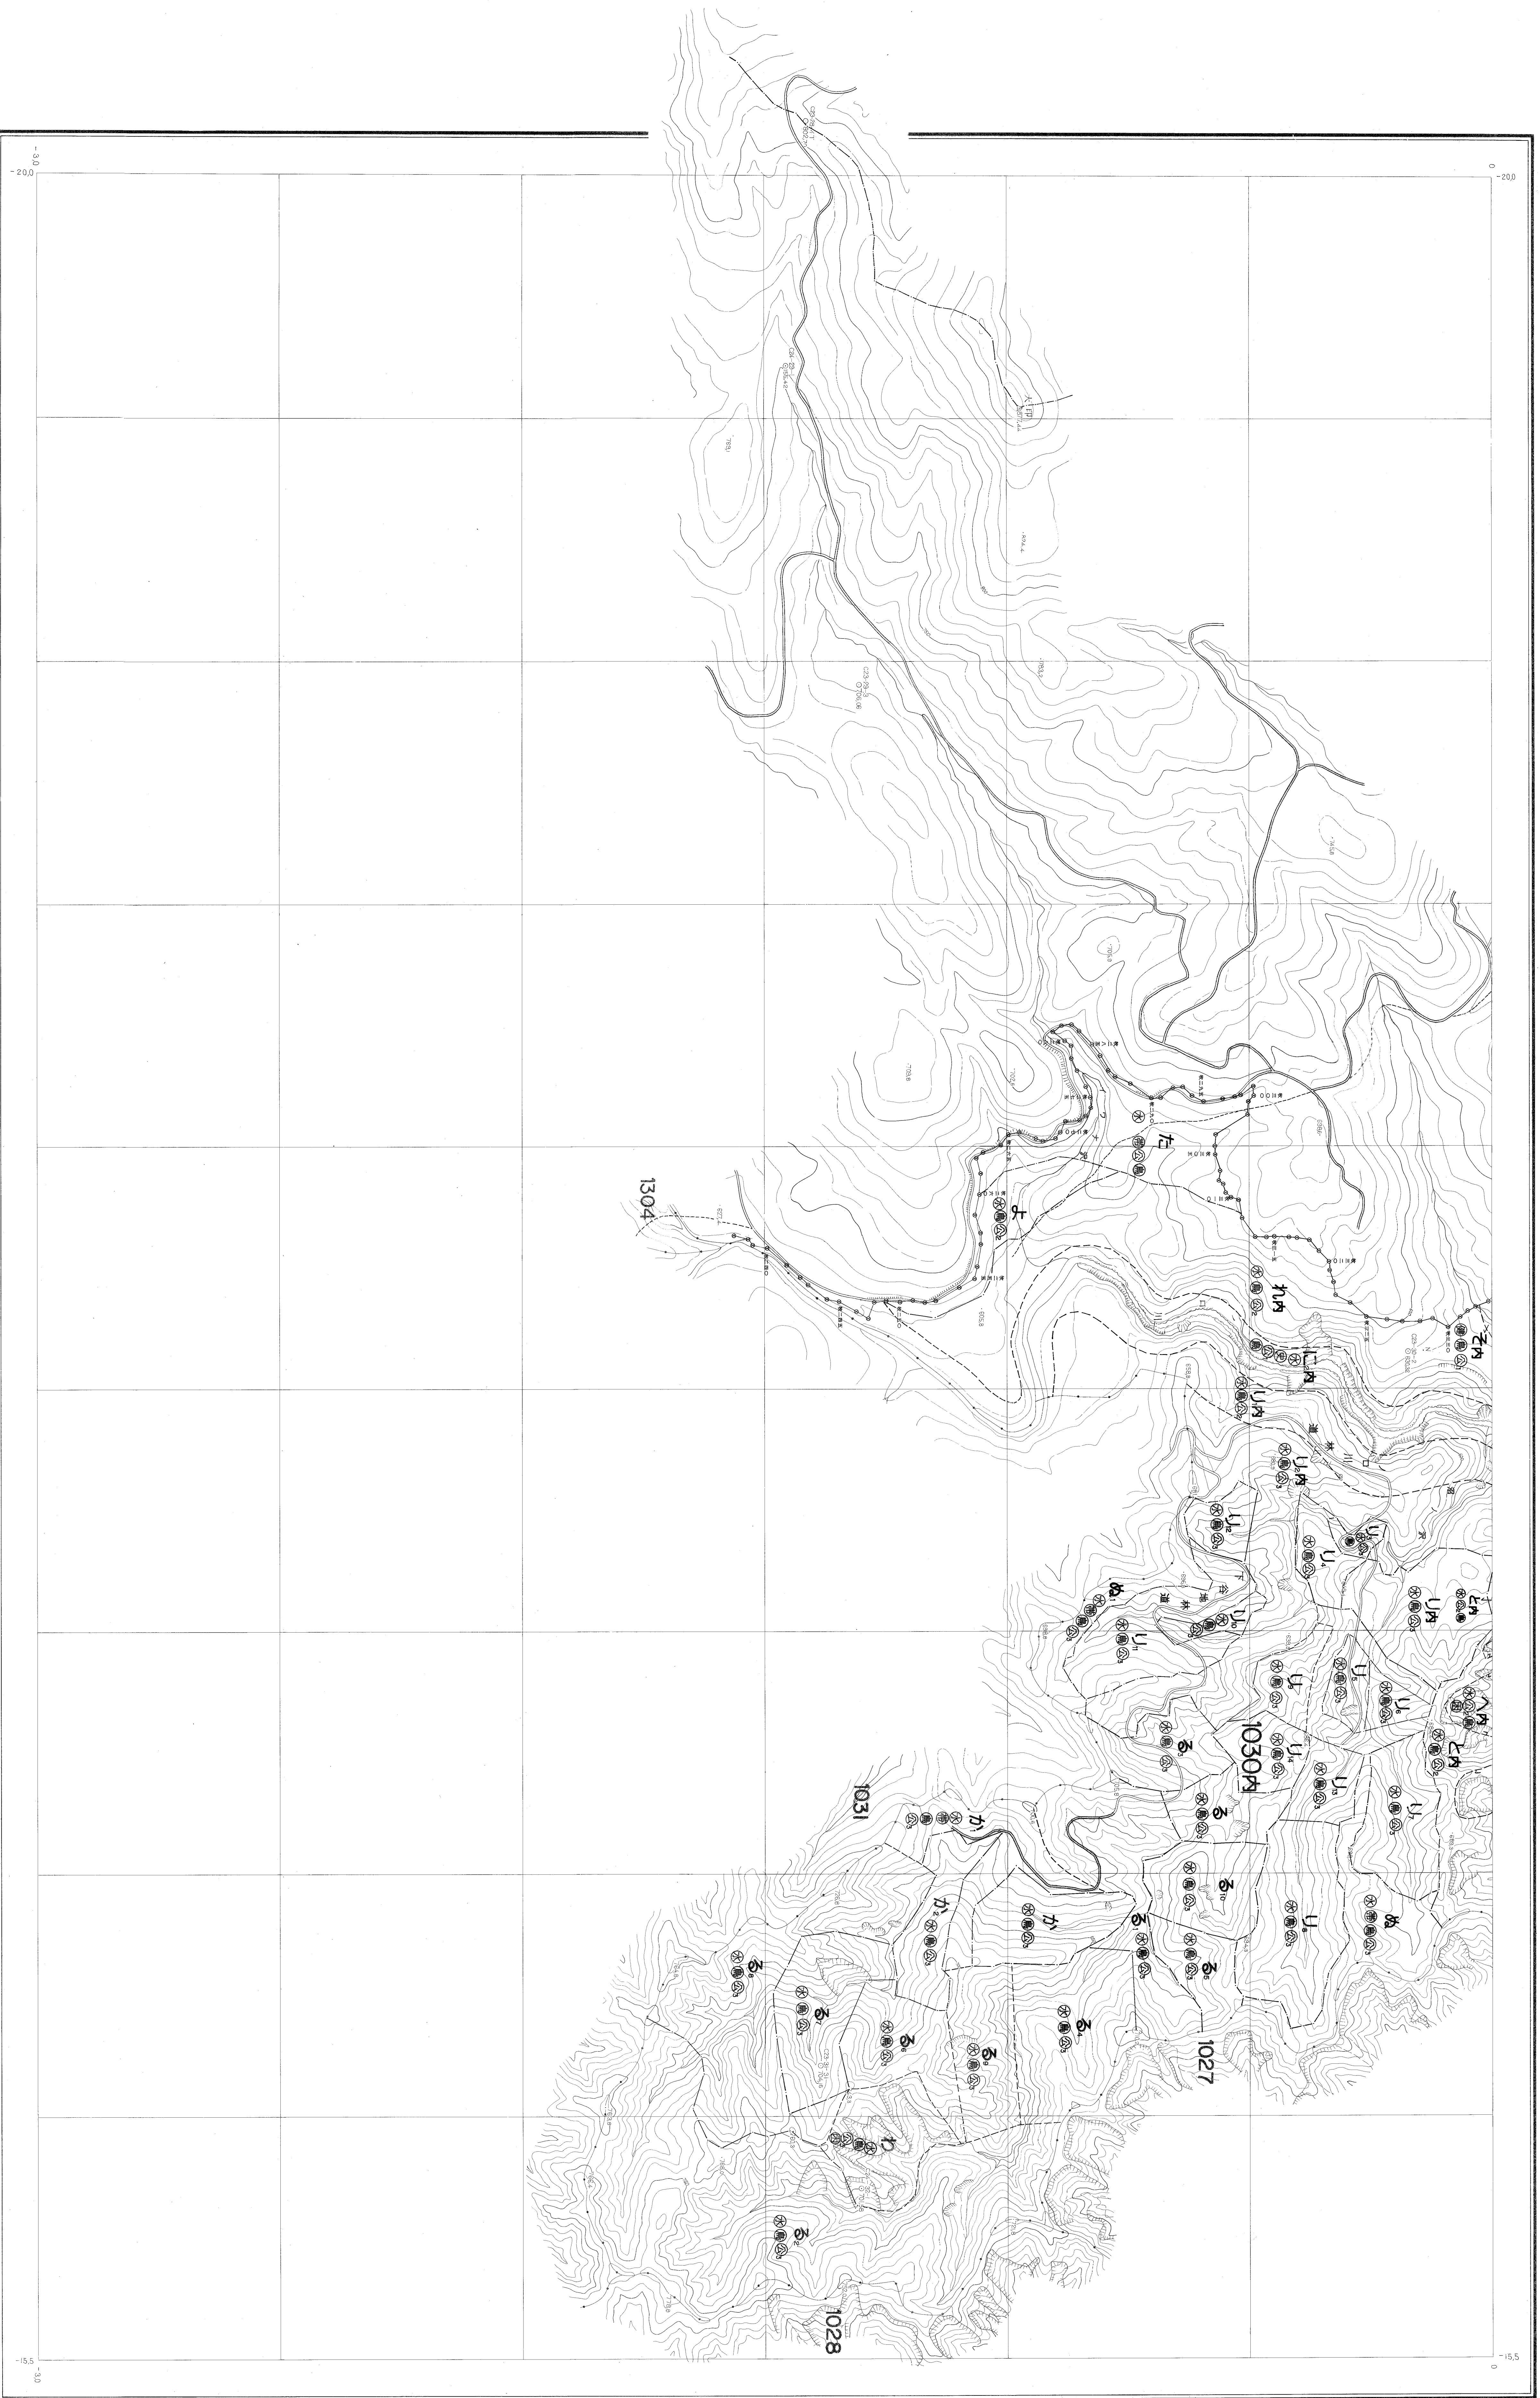

第6次 上小阿仁 基本图 其 71

(共149面)

- 1 昭和四十四年九月測量航空写真 山 415 (23 (28-32))
- 2 昭和四十四年九月測量航空写真 山 415 (24 (31-32))
- 3 昭和四十四年 片瀬測量航空写真 山

東北森林管理局  
1030A

昭和四十四年八月測量  
昭和四十四年二月測量  
大同製図株式会社  
大同製図株式会社製