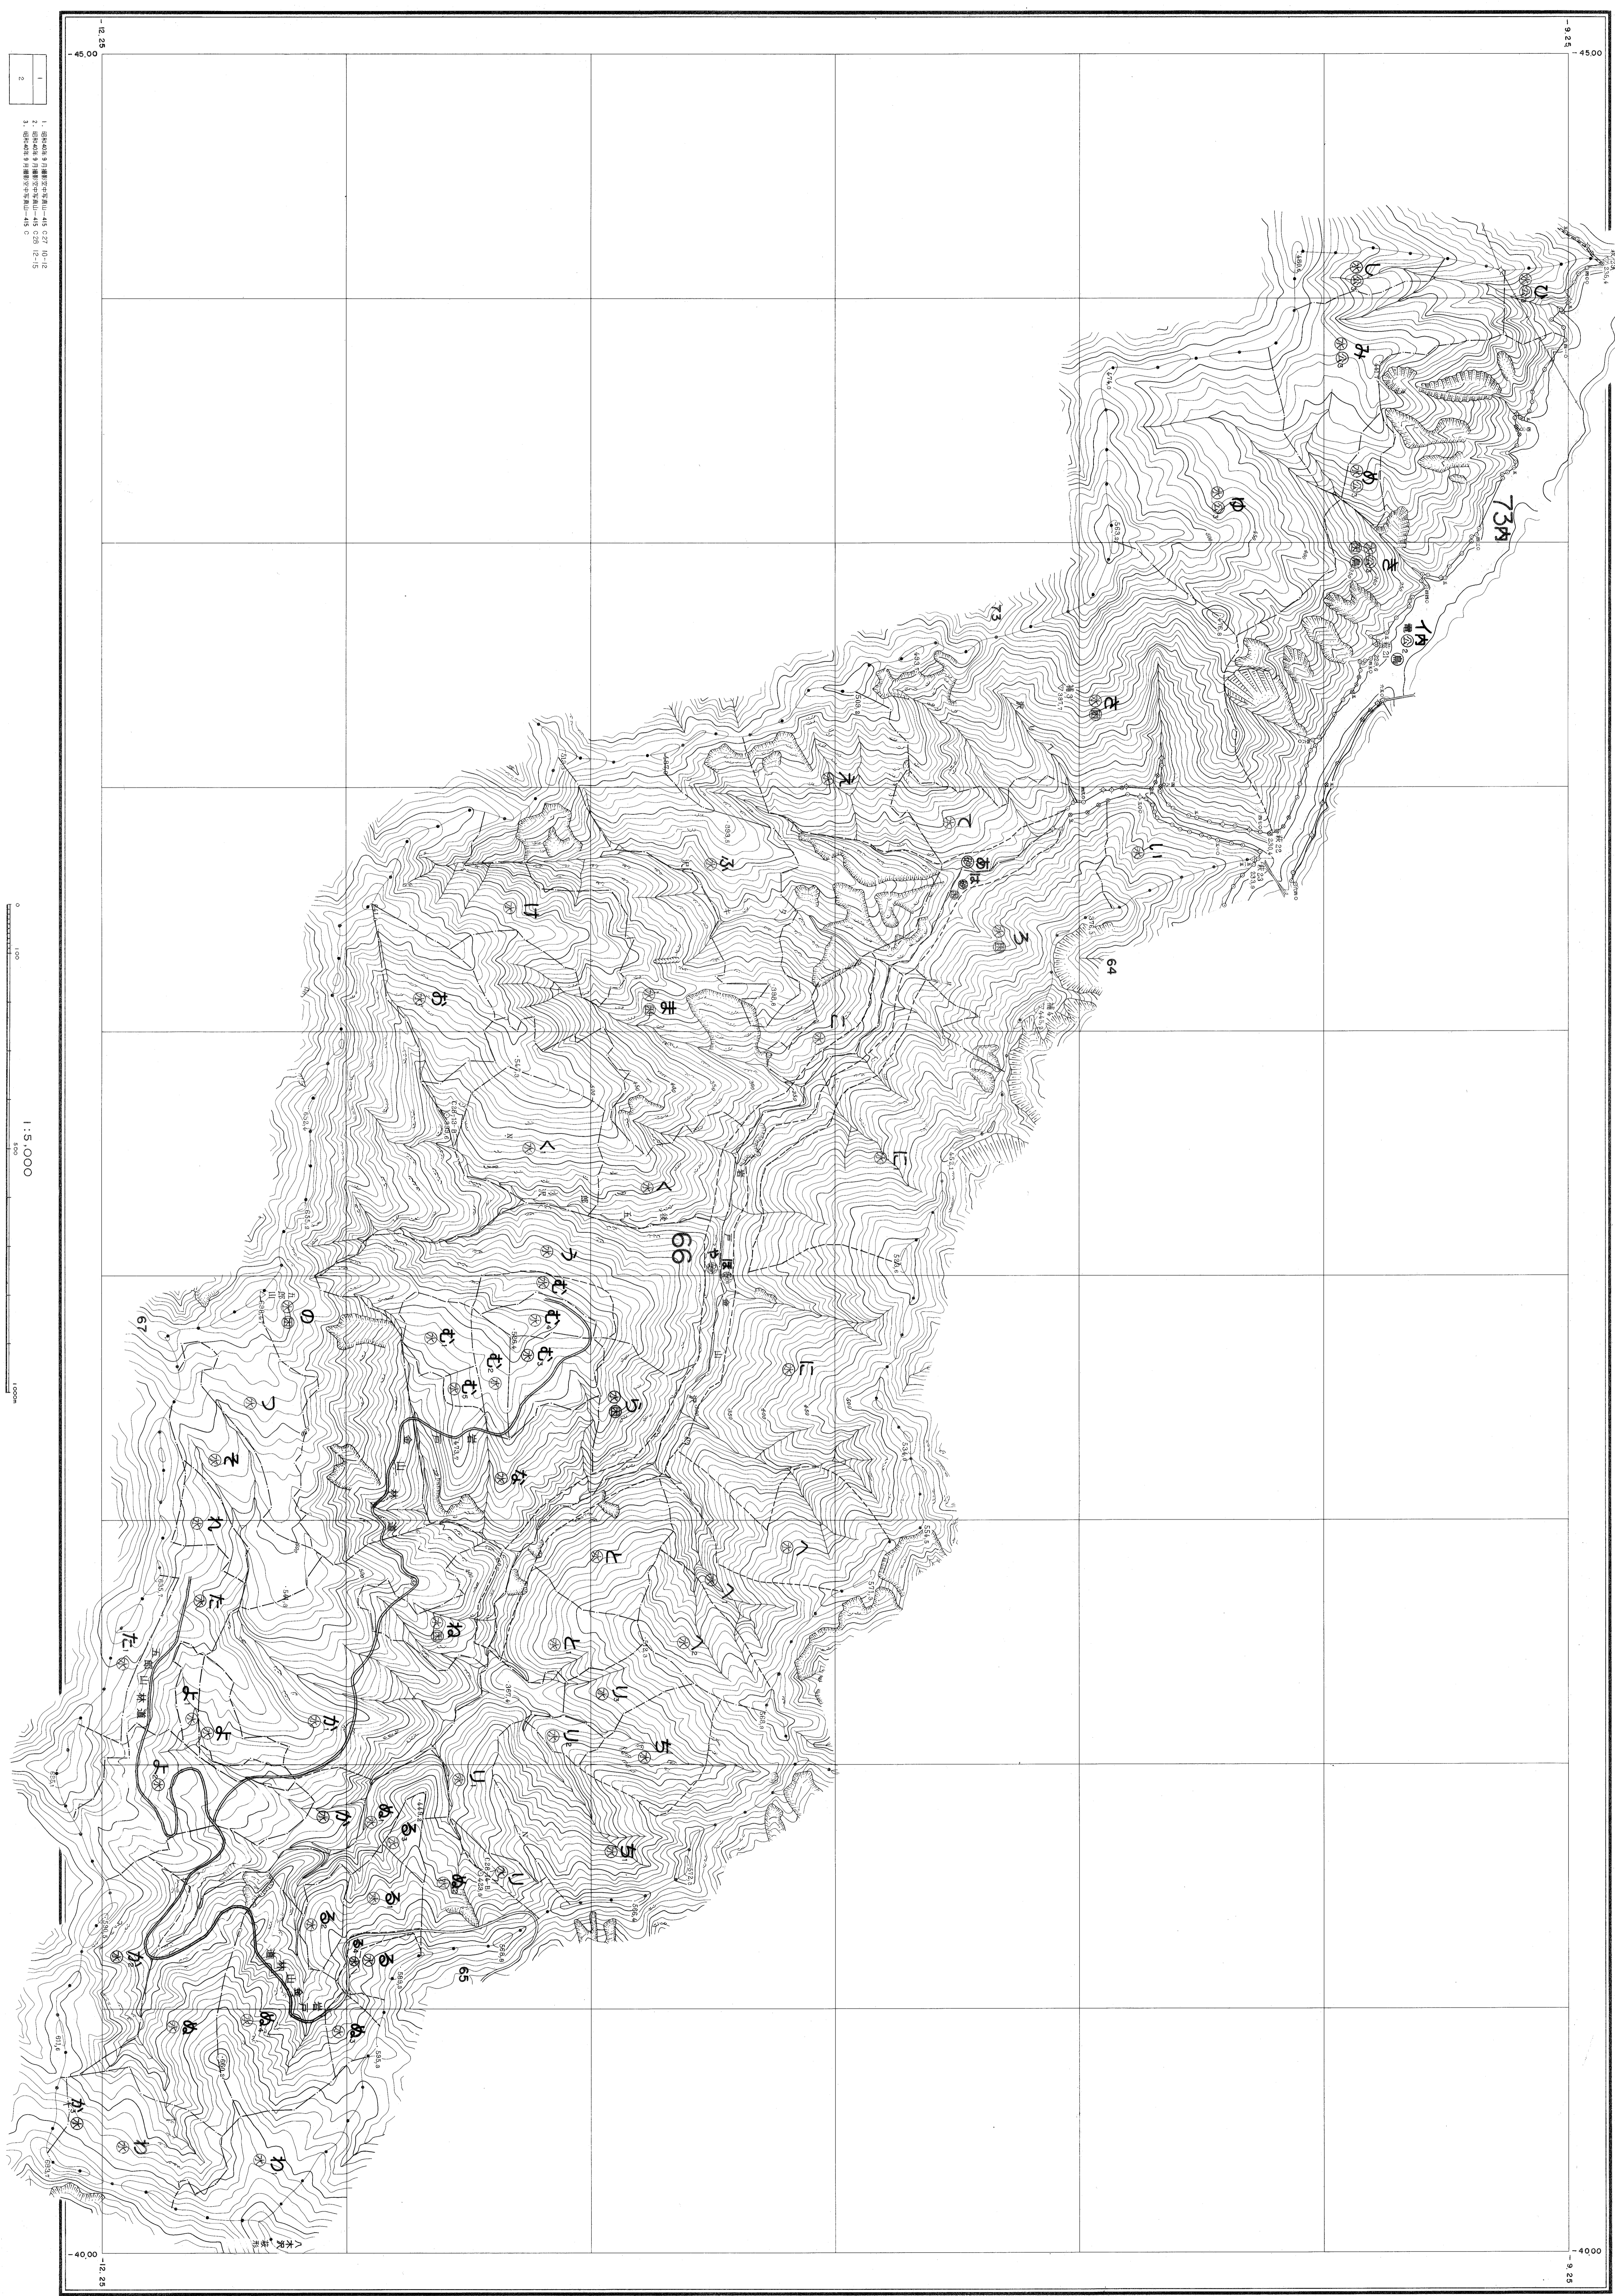

第6次 上小阿仁 基本図 其13 (共149面)

昭和四十八年二月 測量 大田 勘測 株式会社
 昭和四十八年十一月 測量 大田 勘測 株式会社