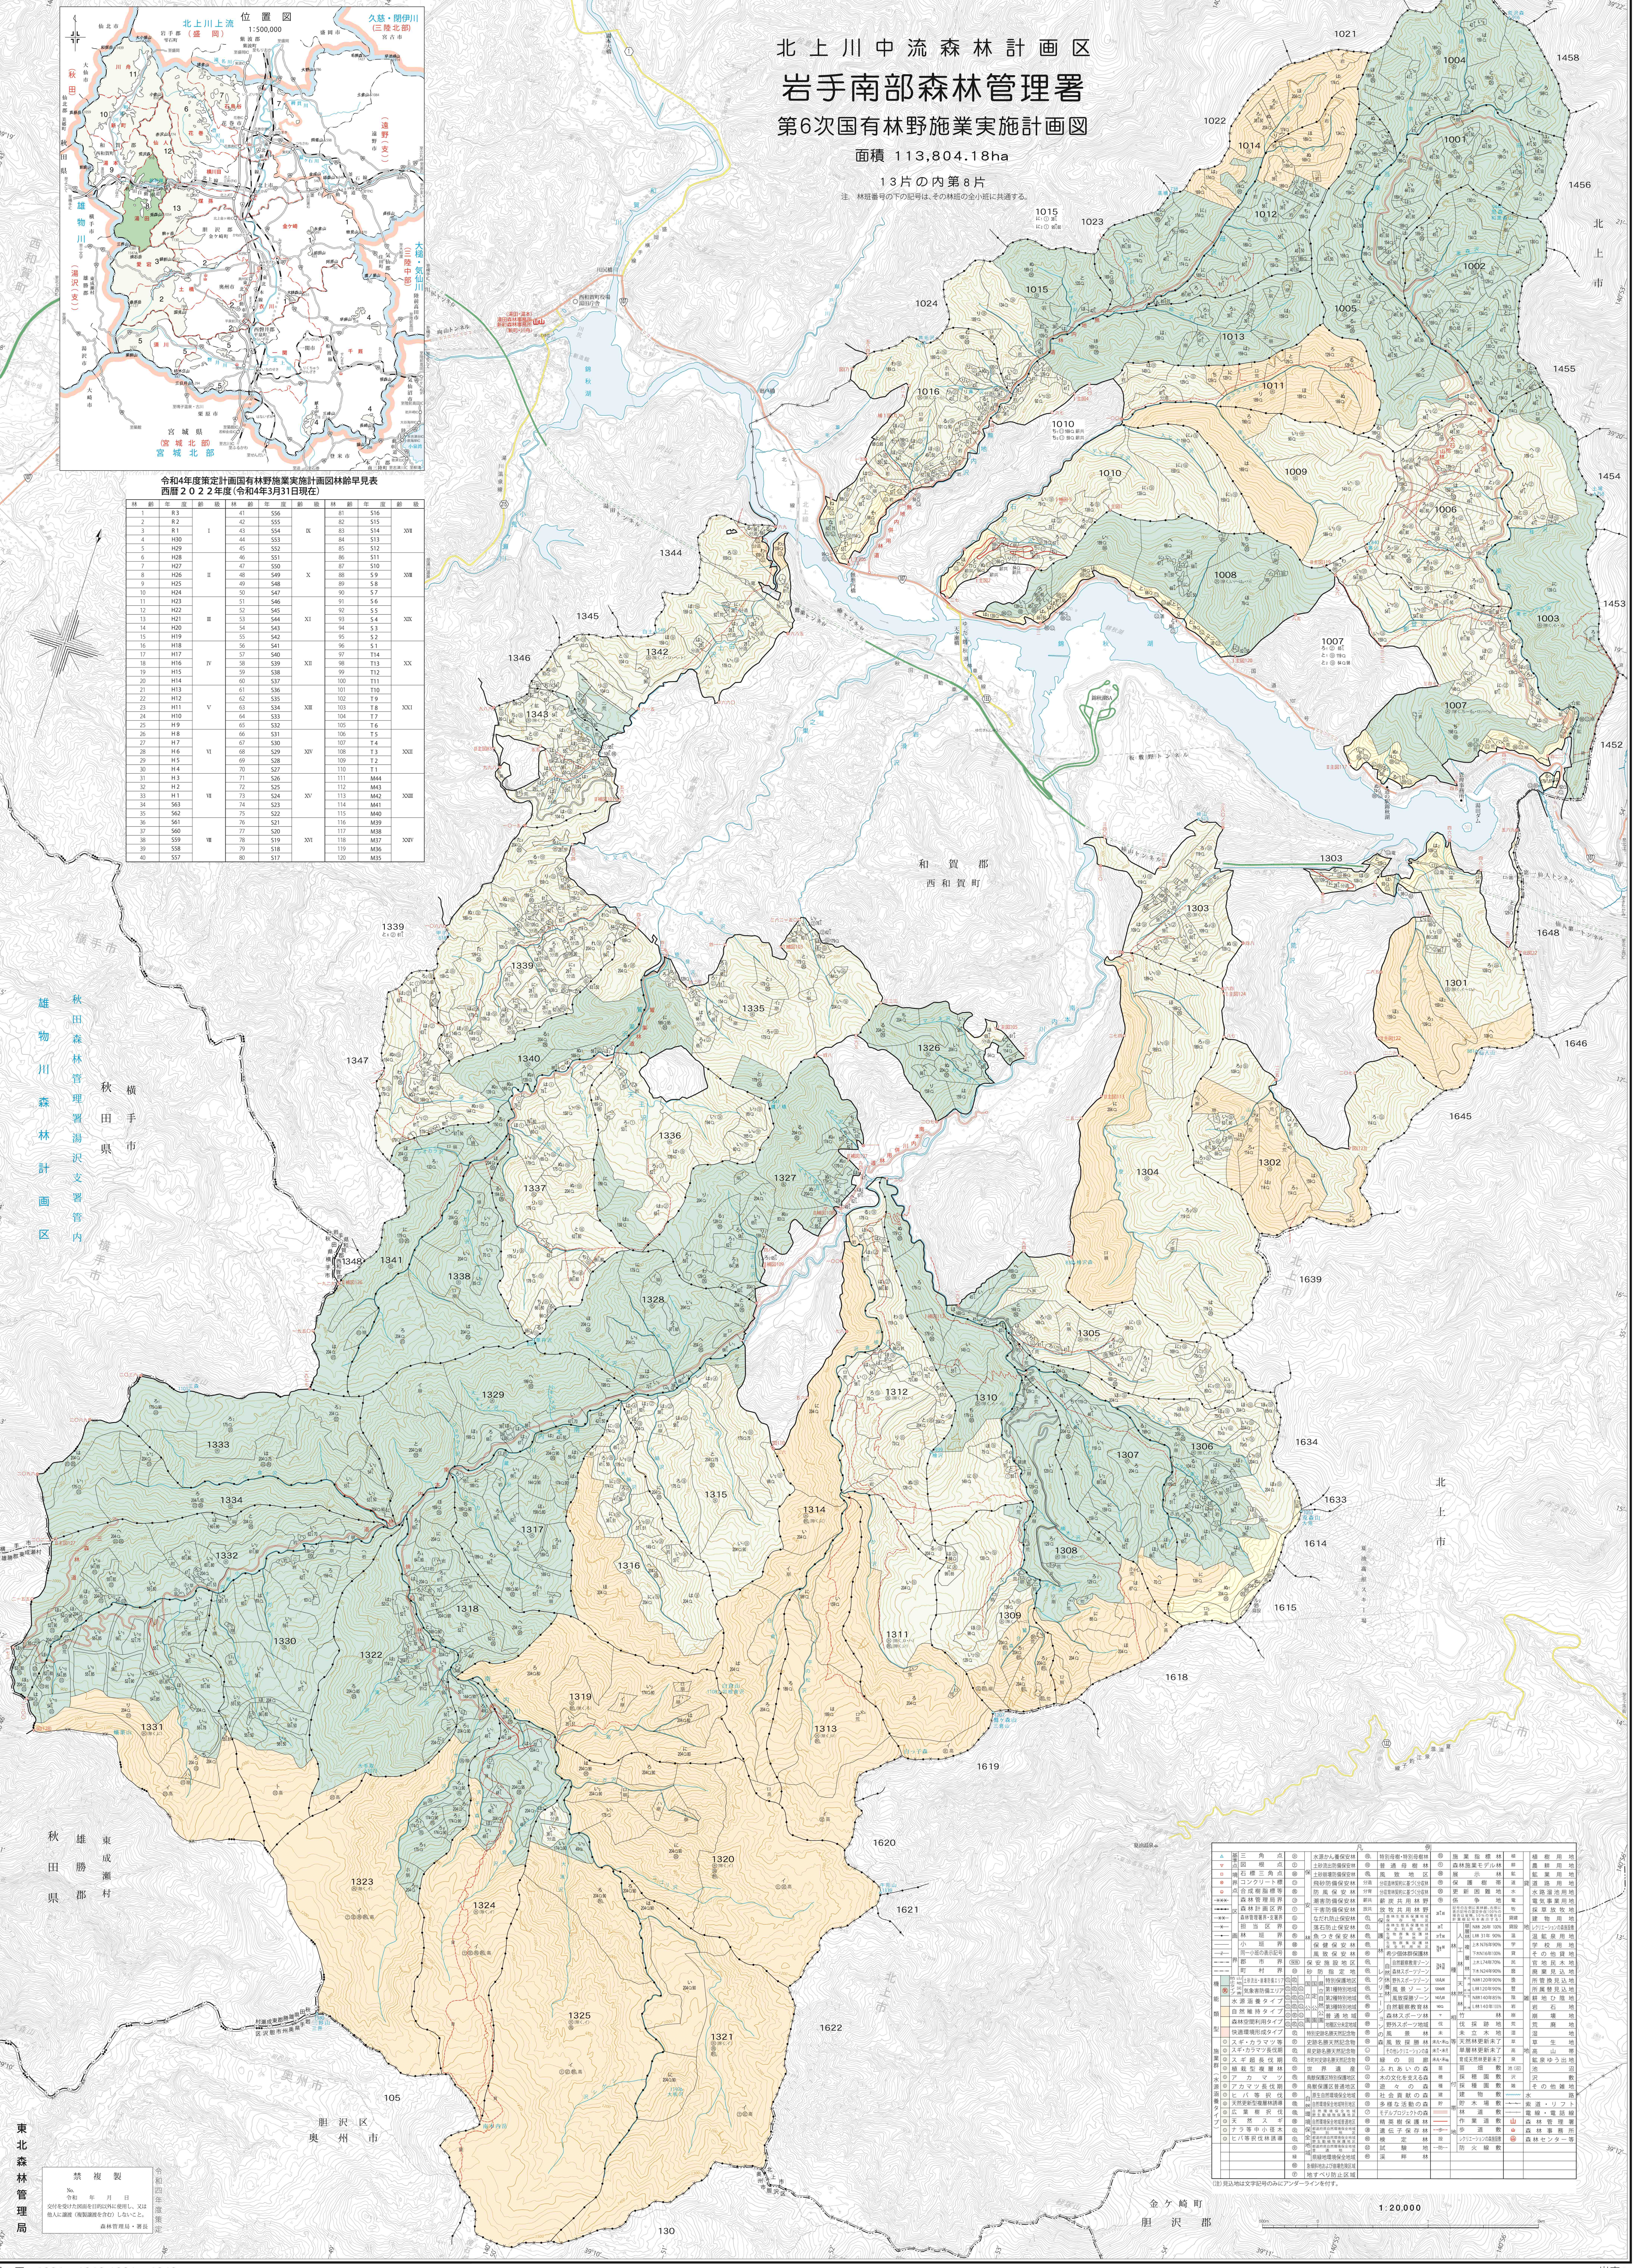

北上川中流森林計画区 岩手南部森林管理署 第6次国有林野施業実施計画図

面積 113,804.18ha
13片の内第8片

注：林班番号の下の記号は、その林班の全小班に共通する。

令和4年度策定計画国有林野施業実施計画図林齢早見表
西暦2022年度(令和4年3月31日現在)

林齢	年度	面積	林齢	年度	面積
1	R3	41	S56	81	S16
2	R2	42	S55	82	S15
3	R1	43	S54	83	S14
4	H30	44	S53	84	S13
5	H29	45	S52	85	S12
6	H28	46	S51	86	S11
7	H27	47	S50	87	S10
8	H26	48	S49	88	S9
9	H25	49	S48	89	S8
10	H24	50	S47	90	S7
11	H23	51	S46	91	S6
12	H22	52	S45	92	S5
13	H21	53	S44	93	S4
14	H20	54	S43	94	S3
15	H19	55	S42	95	S2
16	H18	56	S41	96	S1
17	H17	57	S40	97	T4
18	H16	58	S39	98	T3
19	H15	59	S38	99	T2
20	H14	60	S37	100	T1
21	H13	61	S36	101	T10
22	H12	62	S35	102	T9
23	H11	63	S34	103	T8
24	H10	64	S33	104	T7
25	H9	65	S32	105	T6
26	H8	66	S31	106	T5
27	H7	67	S30	107	T4
28	H6	68	S29	108	T3
29	H5	69	S28	109	T2
30	H4	70	S27	110	T1
31	H3	71	S26	111	M44
32	H2	72	S25	112	M43
33	H1	73	S24	113	M42
34	S63	74	S23	114	M41
35	S62	75	S22	115	M40
36	S61	76	S21	116	M39
37	S60	77	S20	117	M38
38	S59	78	S19	118	M37
39	S58	79	S18	119	M36
40	S57	80	S17	120	M35

記号	説明	面積	割合	備考
○	国有林	113,804.18	100%	
△	公有地	0	0%	
□	私有地	0	0%	
◇	その他	0	0%	

金ヶ崎町 胆沢郡 1:20,000