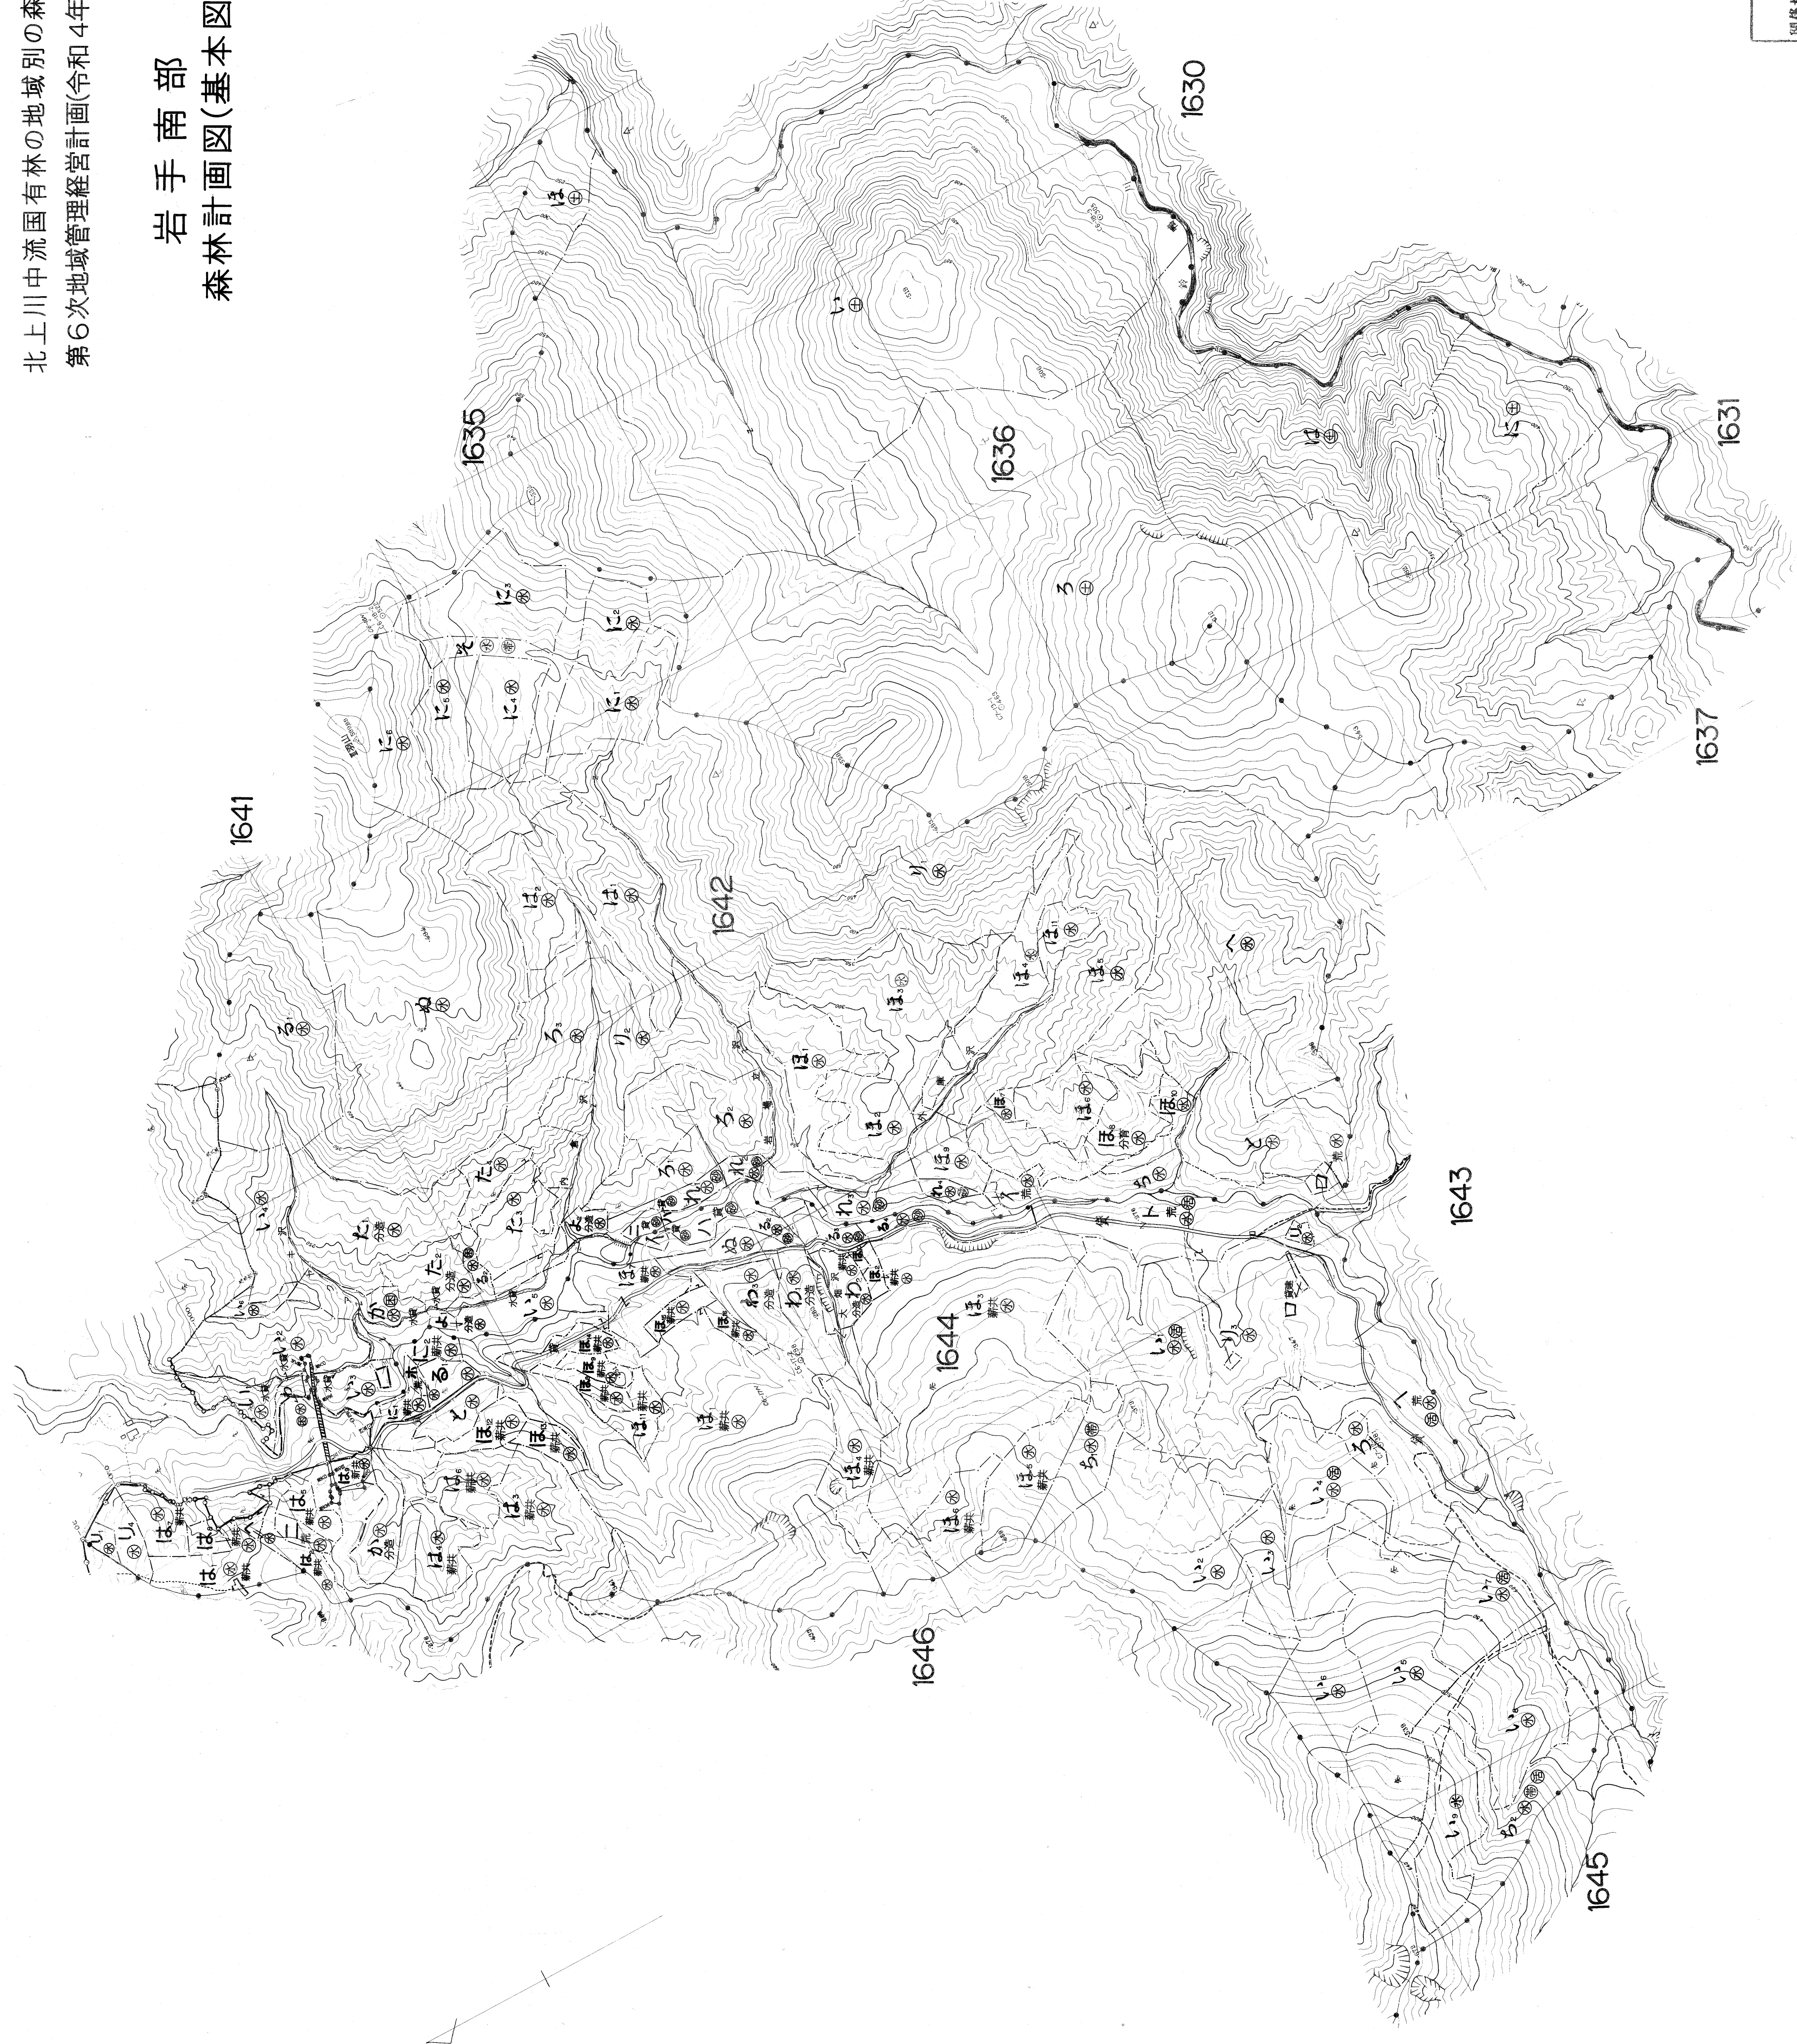

北上川中流国有林の地域別の森林計画
第6次地域管理経営計画(令和4年度樹立)

岩手南部
森林計画図(基本図)

1636・1642	図書林小図
1644	

1636・1642	図書林小図
1644	