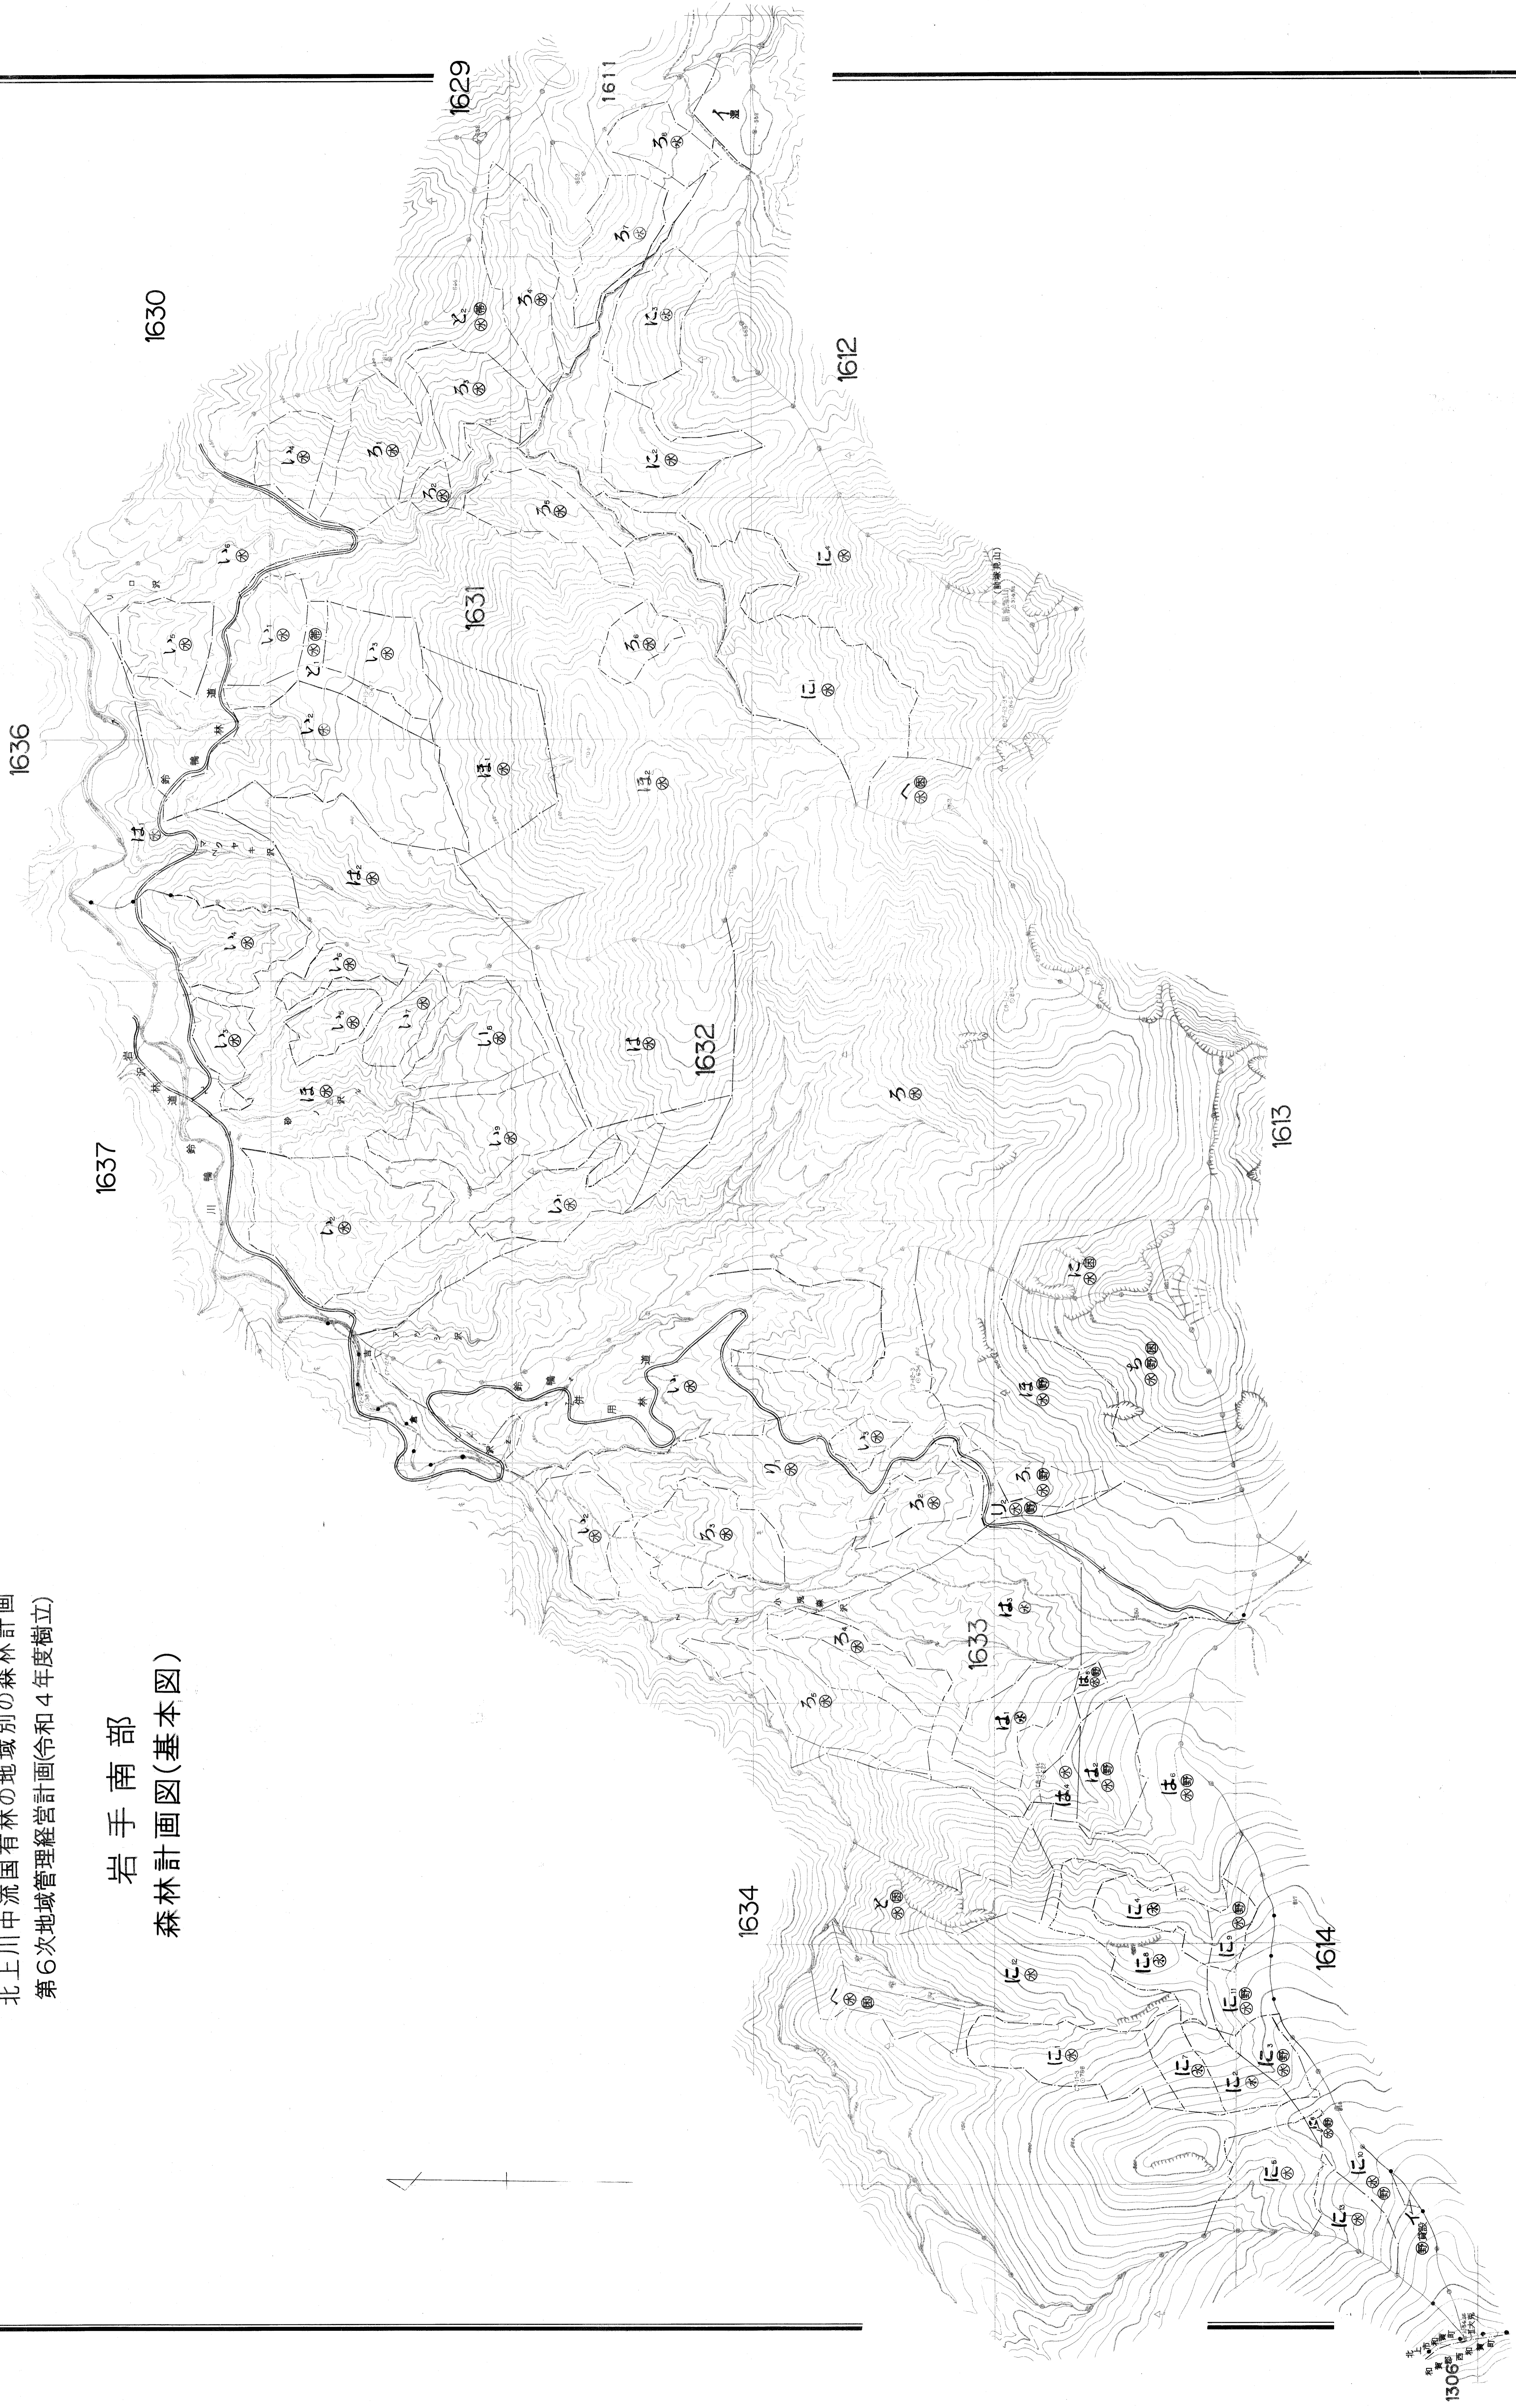

1631~1633 森林計画図

北上川中流国有林の地域別の森林計画
第6次地域管理経営計画(令和4年度樹立)

岩手南部
森林計画図(基本図)

1631~1633 森林計画図