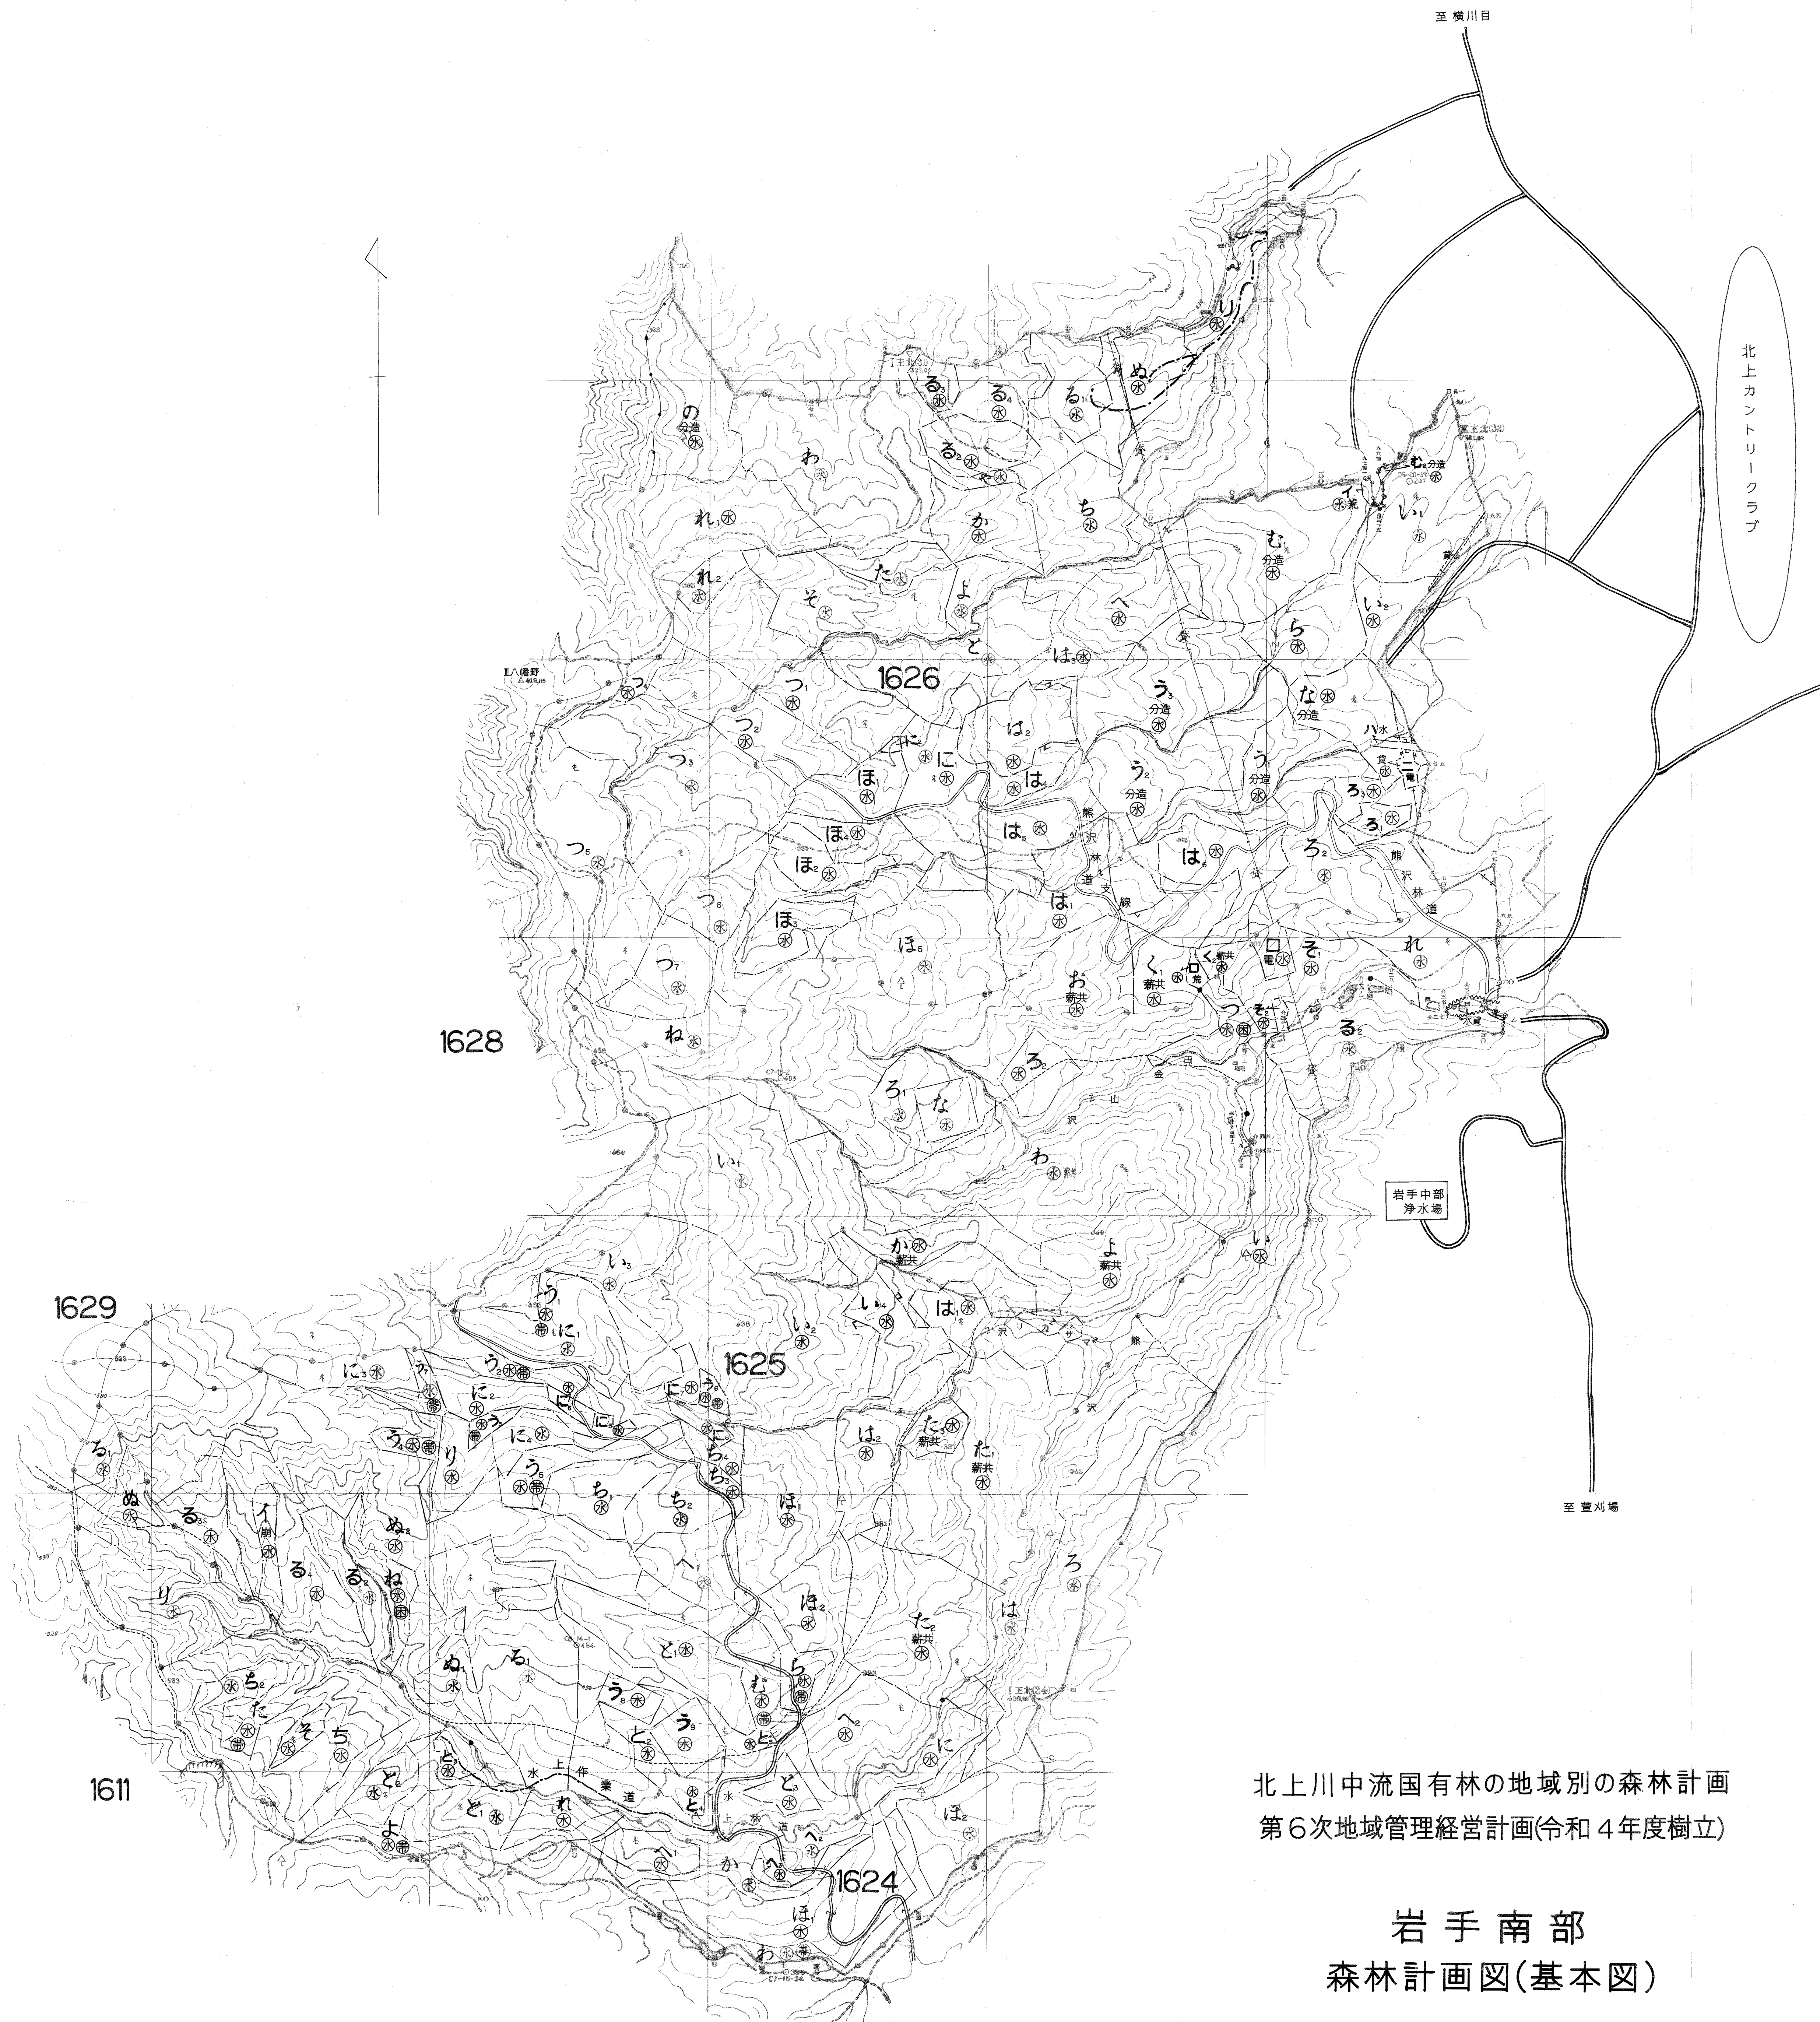

図録林小巻 1624~1626

北上川中流国有林の地域別の森林計画
第6次地域管理経営計画(令和4年度樹立)

岩手南部
森林計画図(基本図)

図録林小巻 1624~1626