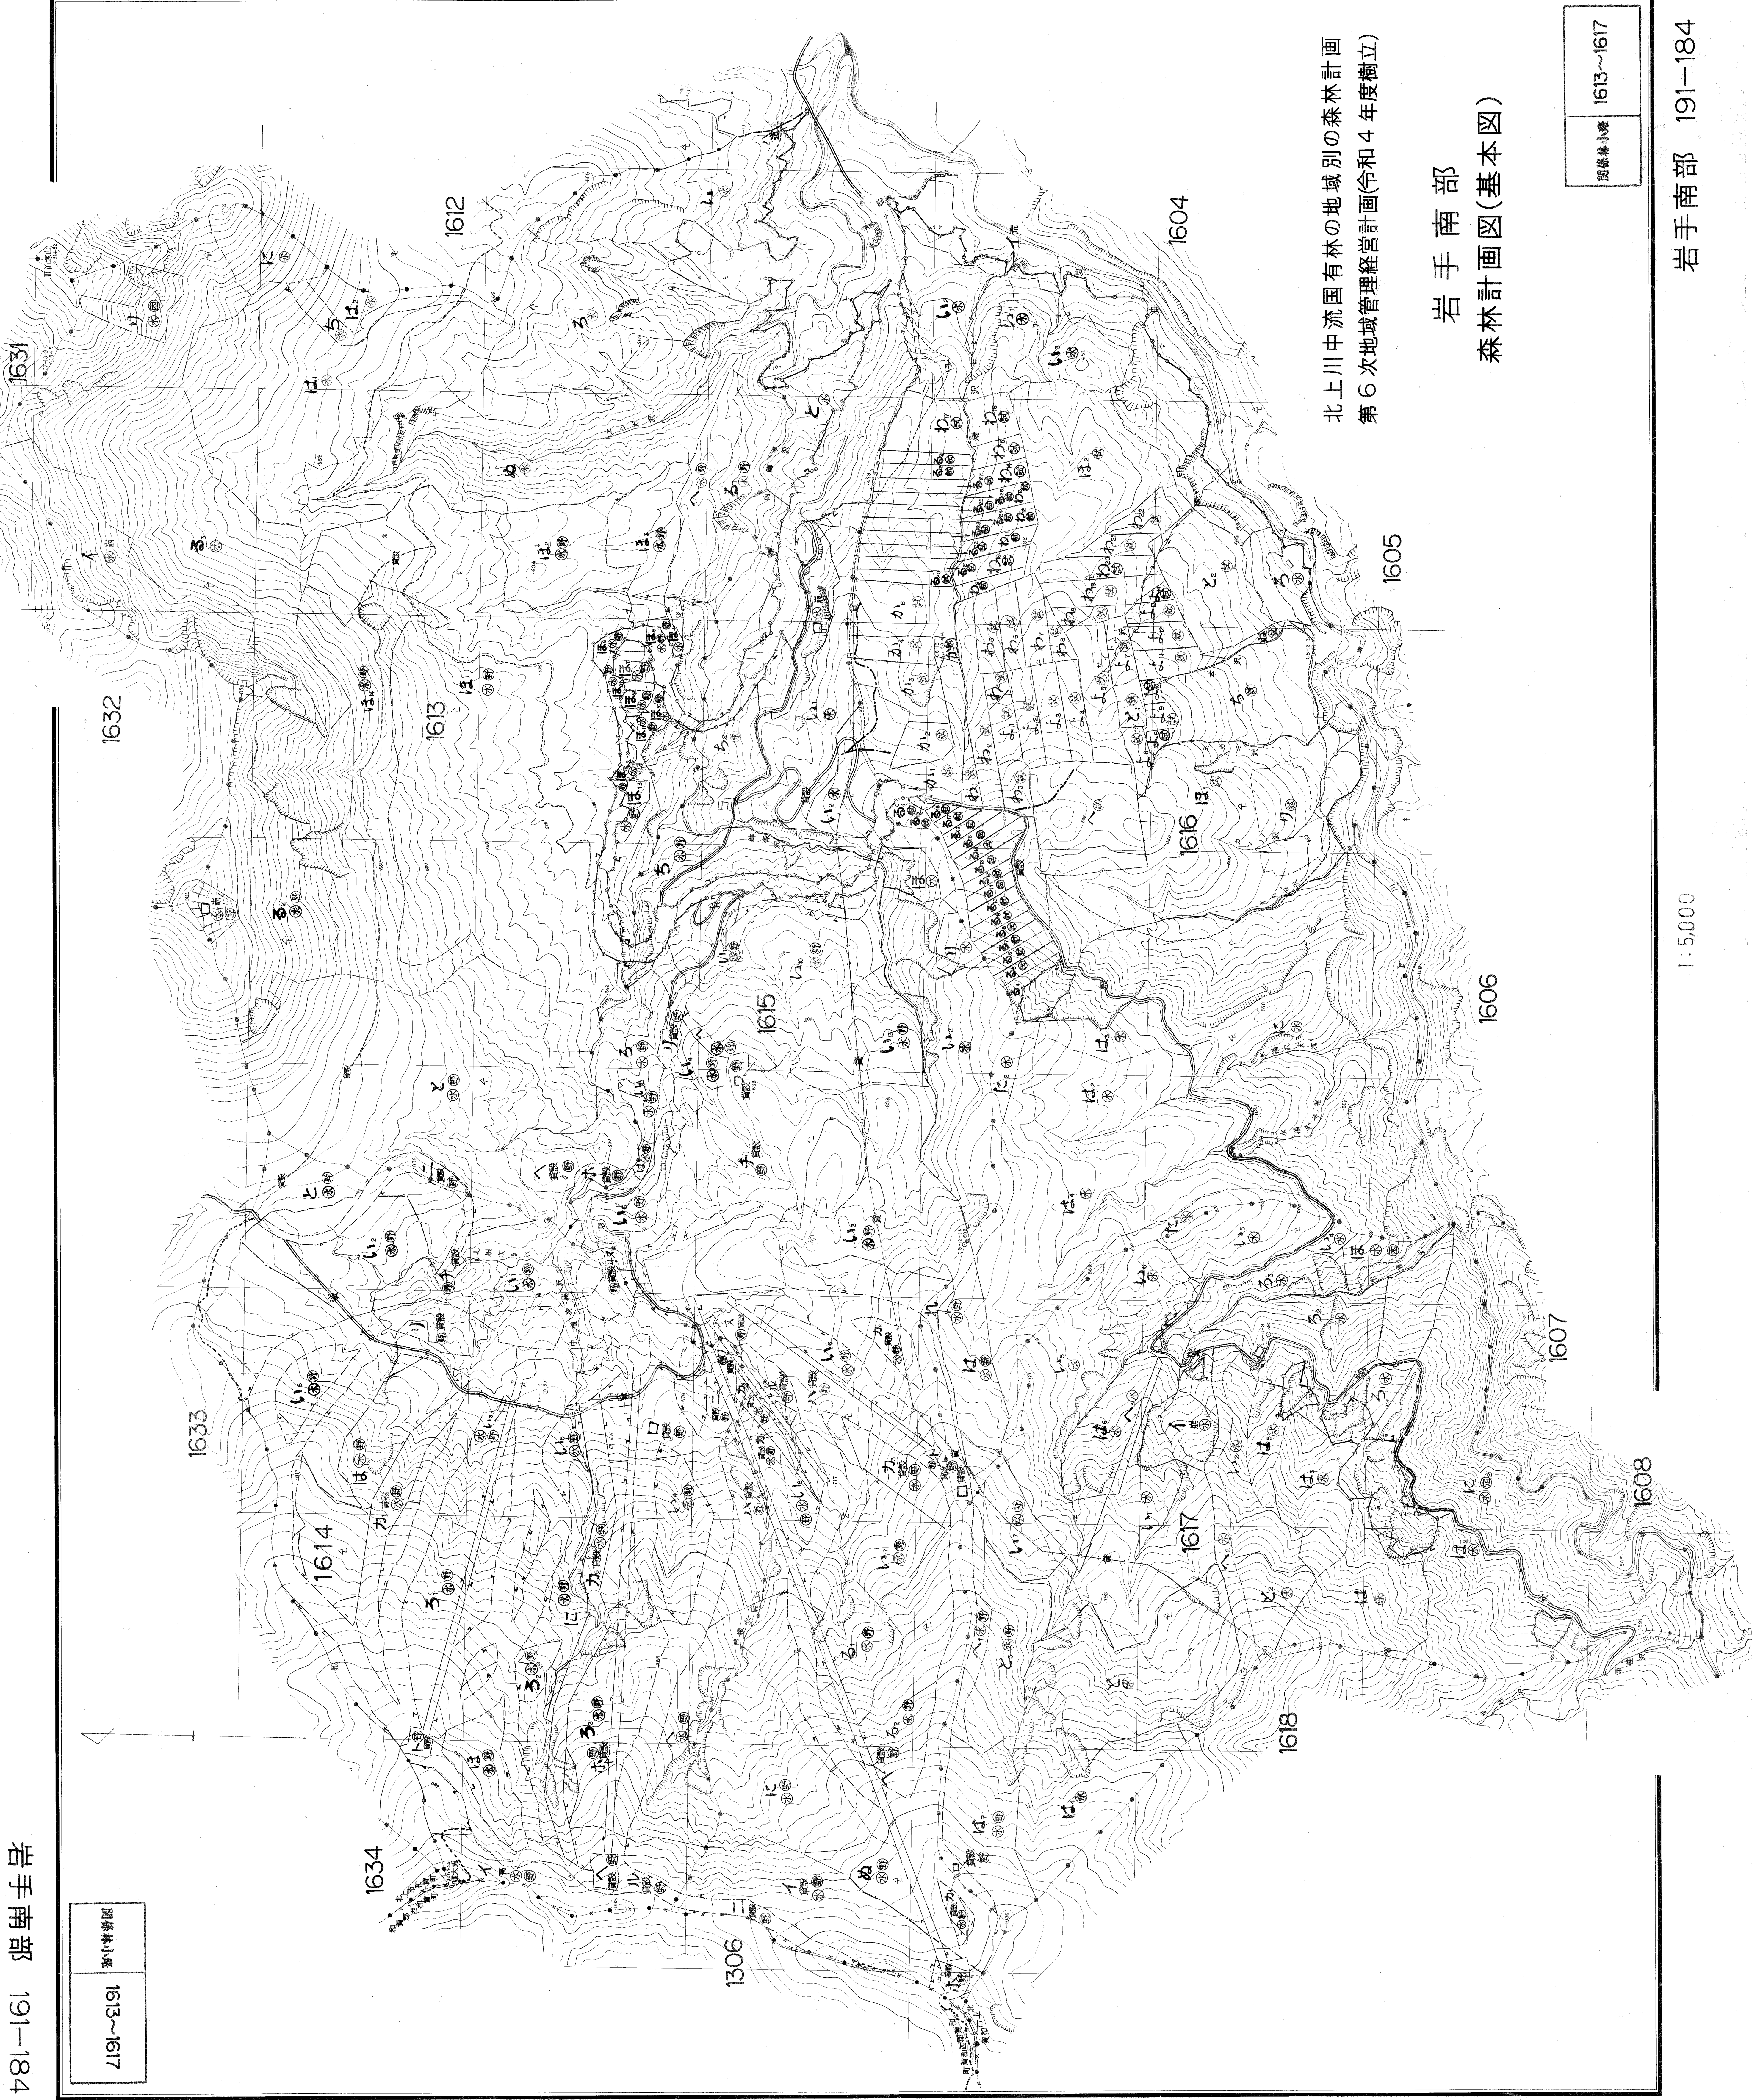

1613~1617

図林小集

北上川中流国有林の地域別の森林計画
 第6次地域管理経営計画(令和4年度樹立)

岩手南部
 森林計画図(基本図)

1613~1617

図林小集

1:5,000