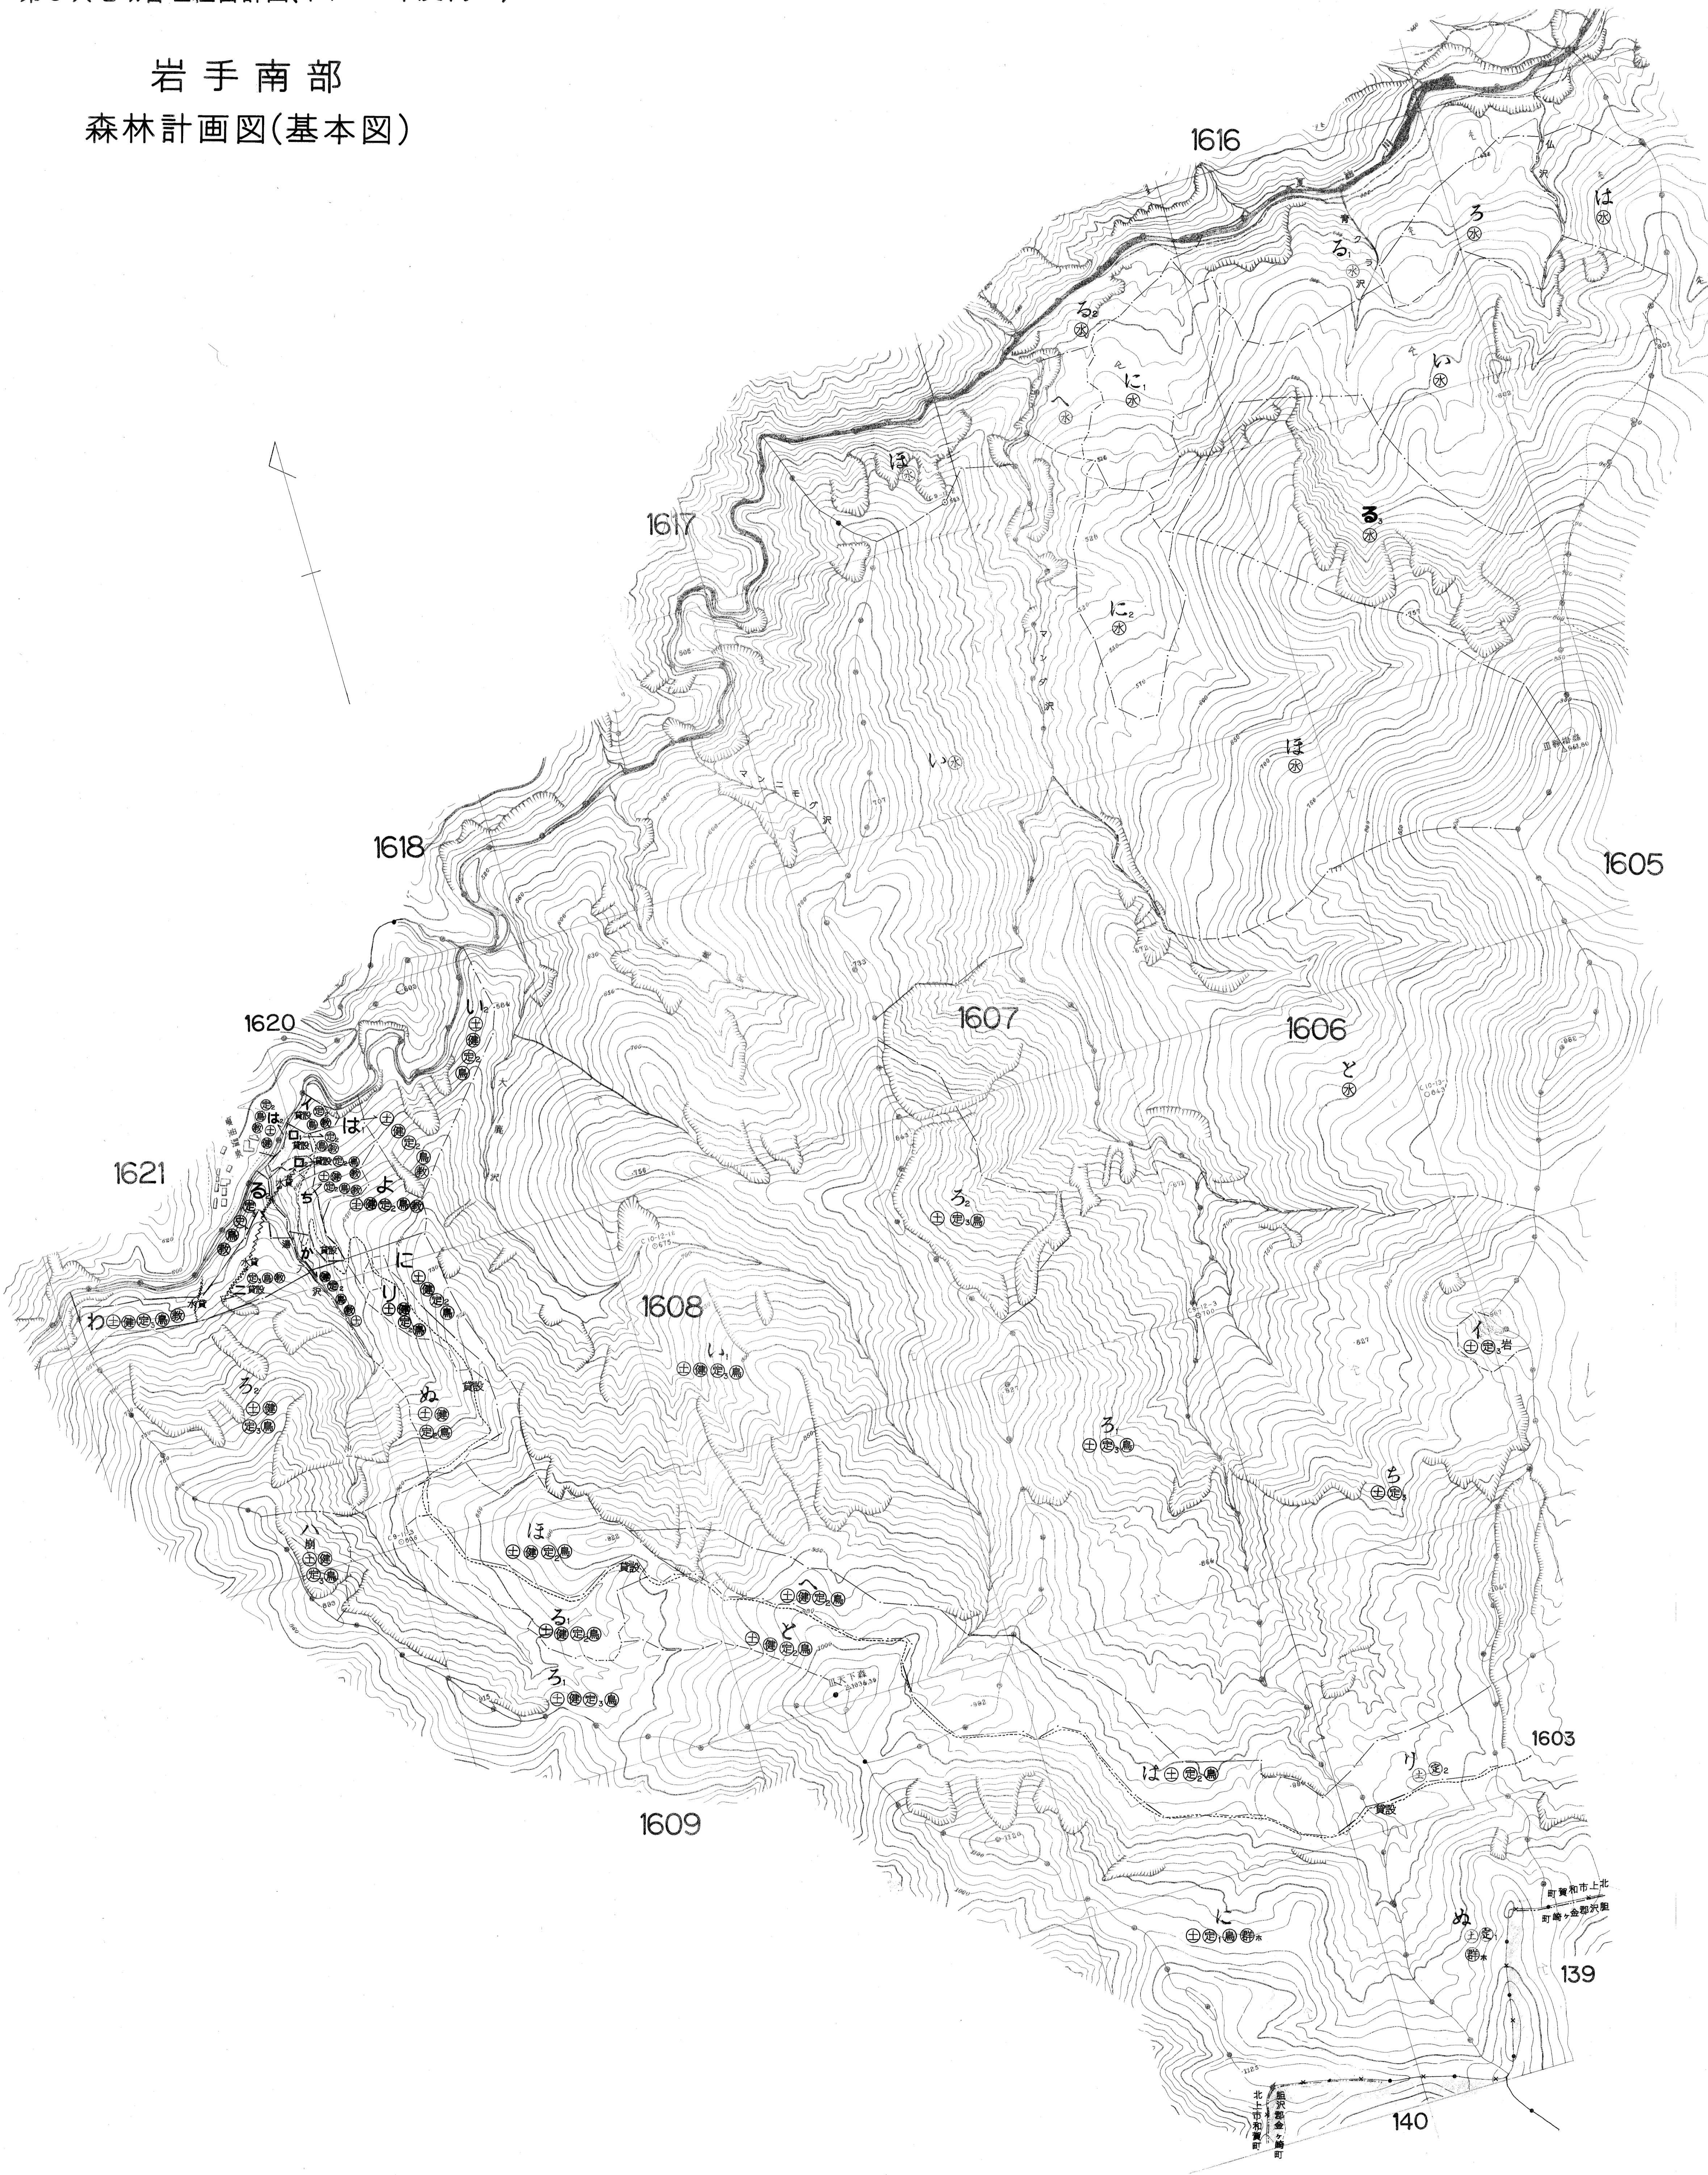

北上川中流国有林の地域別の森林計画
第6次地域管理経営計画(令和4年度樹立)

岩手南部
森林計画図(基本図)

関係林小集 1606~1608

岩手南部 191-181

岩手南部 191-181

関係林小集 1606~1608

1:5,000