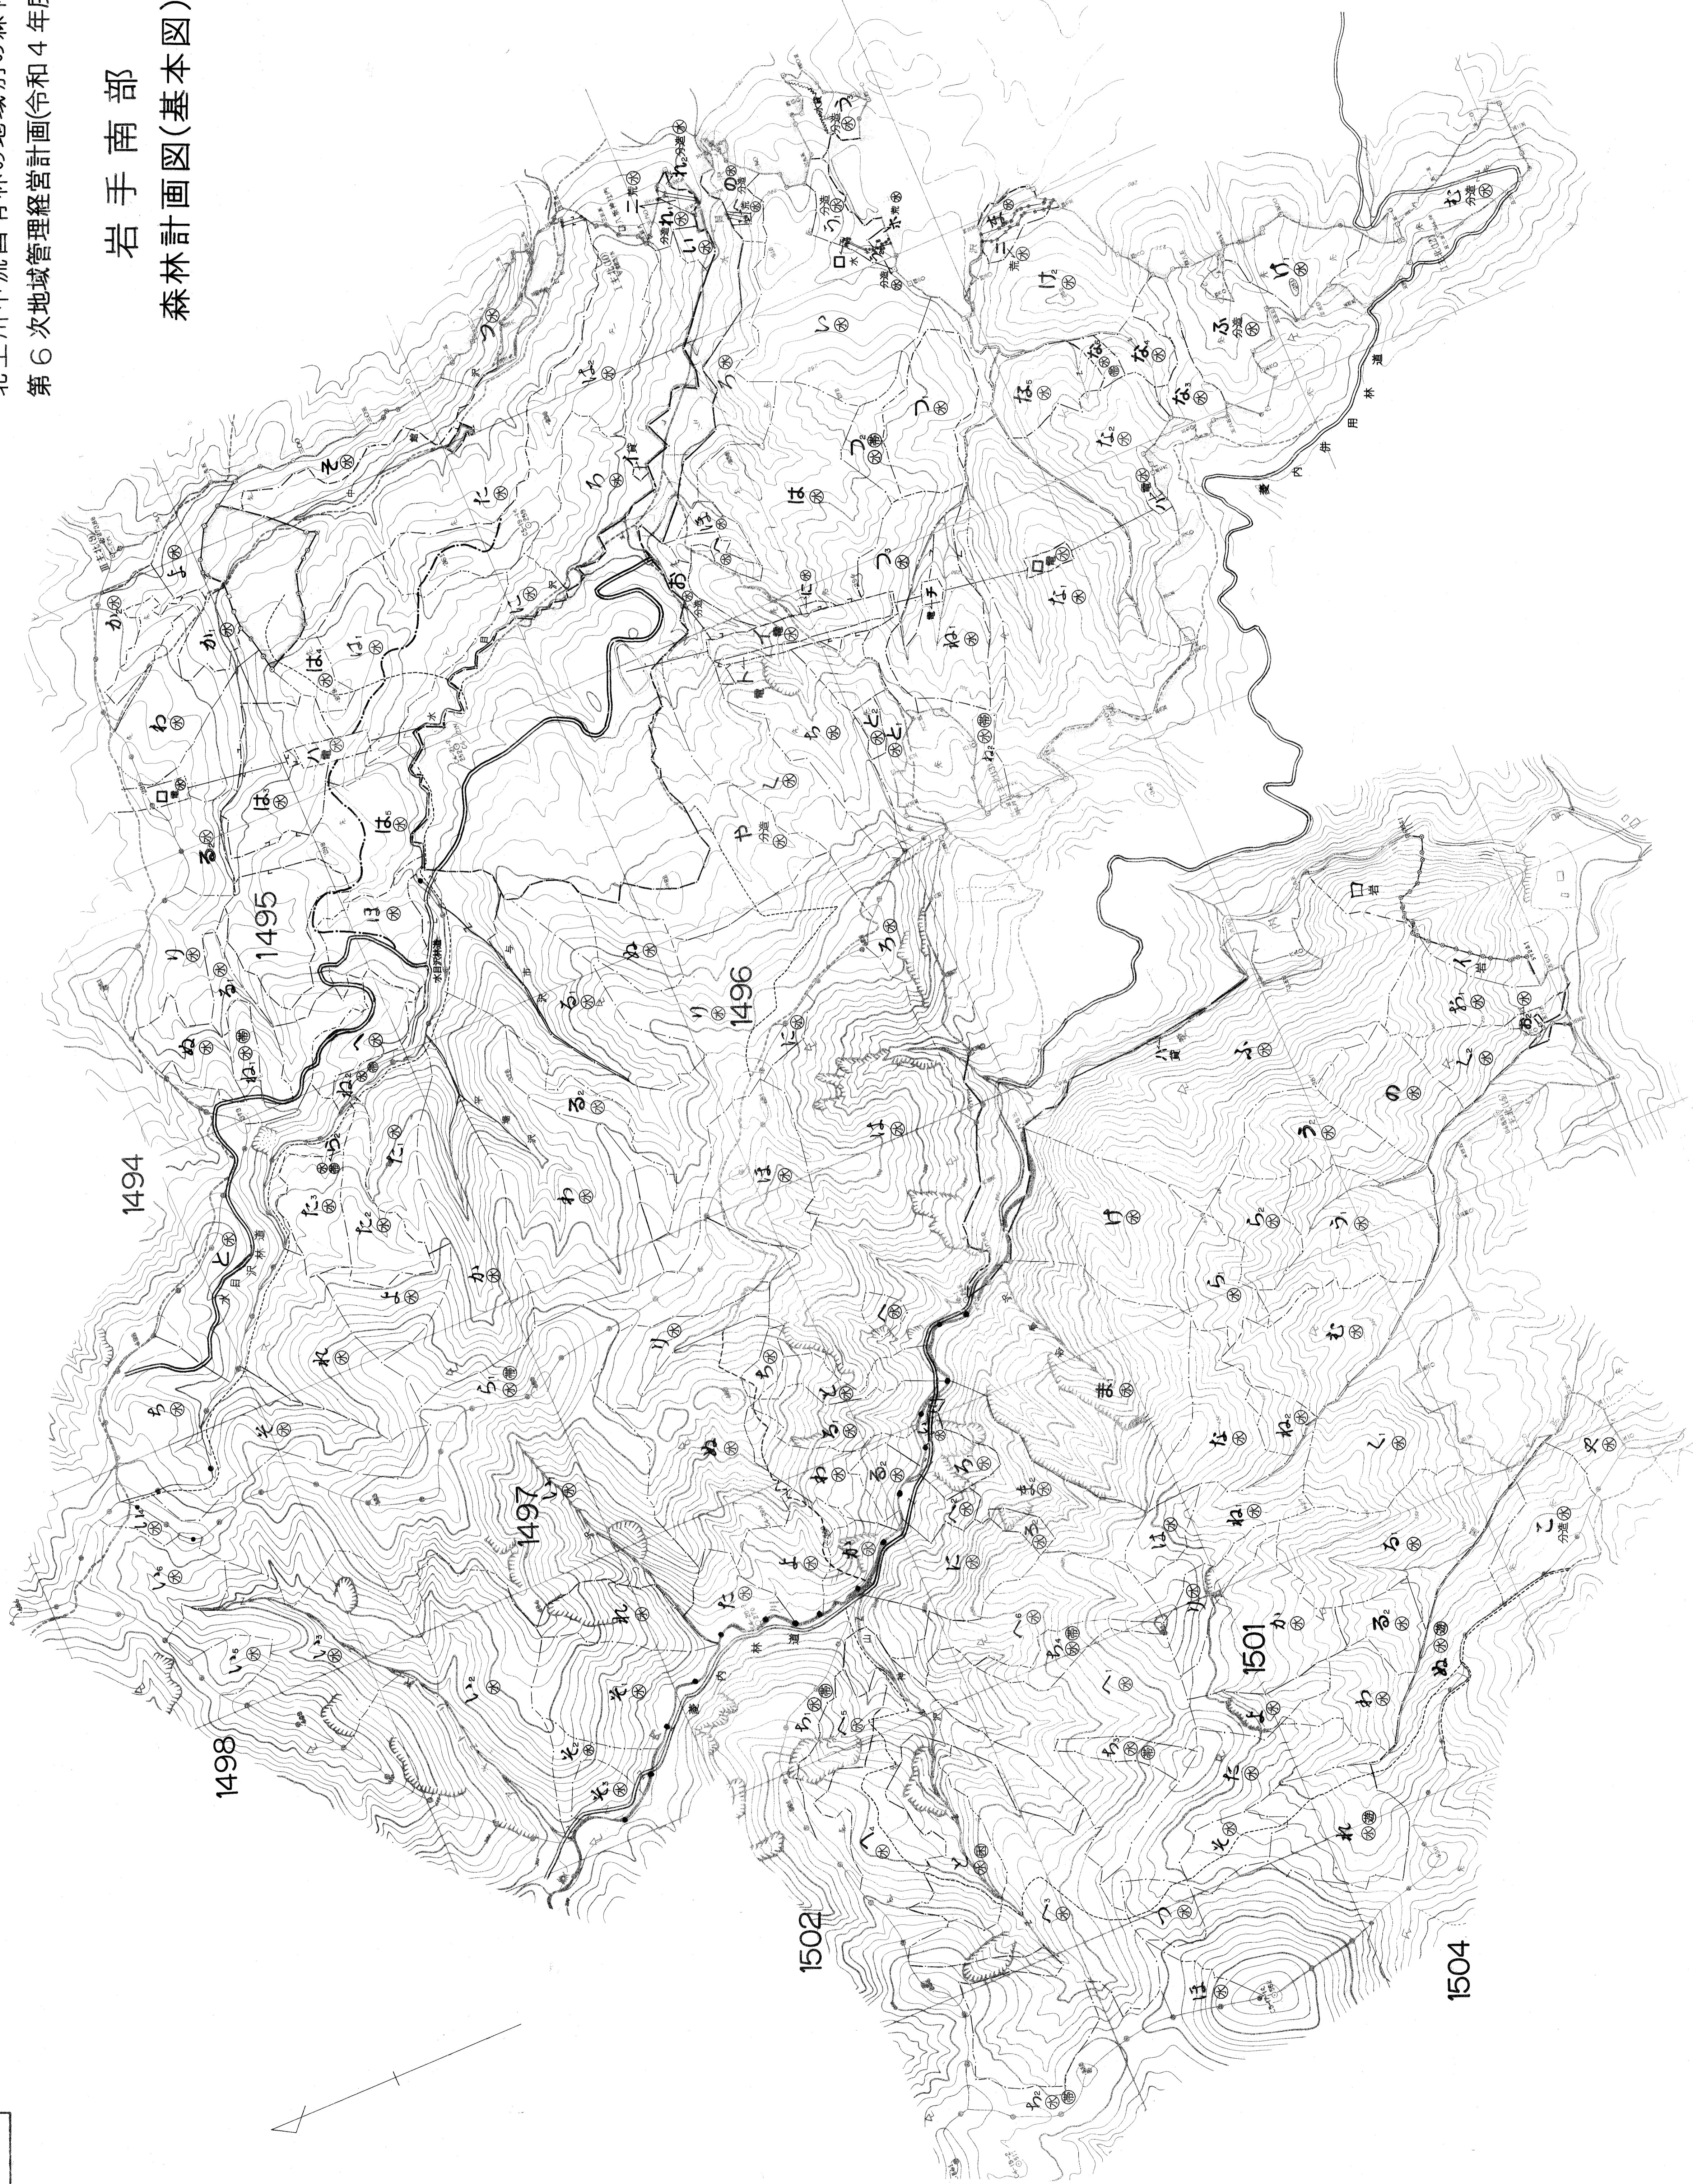

北上川中流国有林の地域別の森林計画
第6次地域管理経営計画(令和4年度樹立)

岩手南部
森林計画図(基本図)

1495~1497	1501
図録林小集	

1495~1497	1501
図録林小集	

1:5,000

岩手南部 191-178