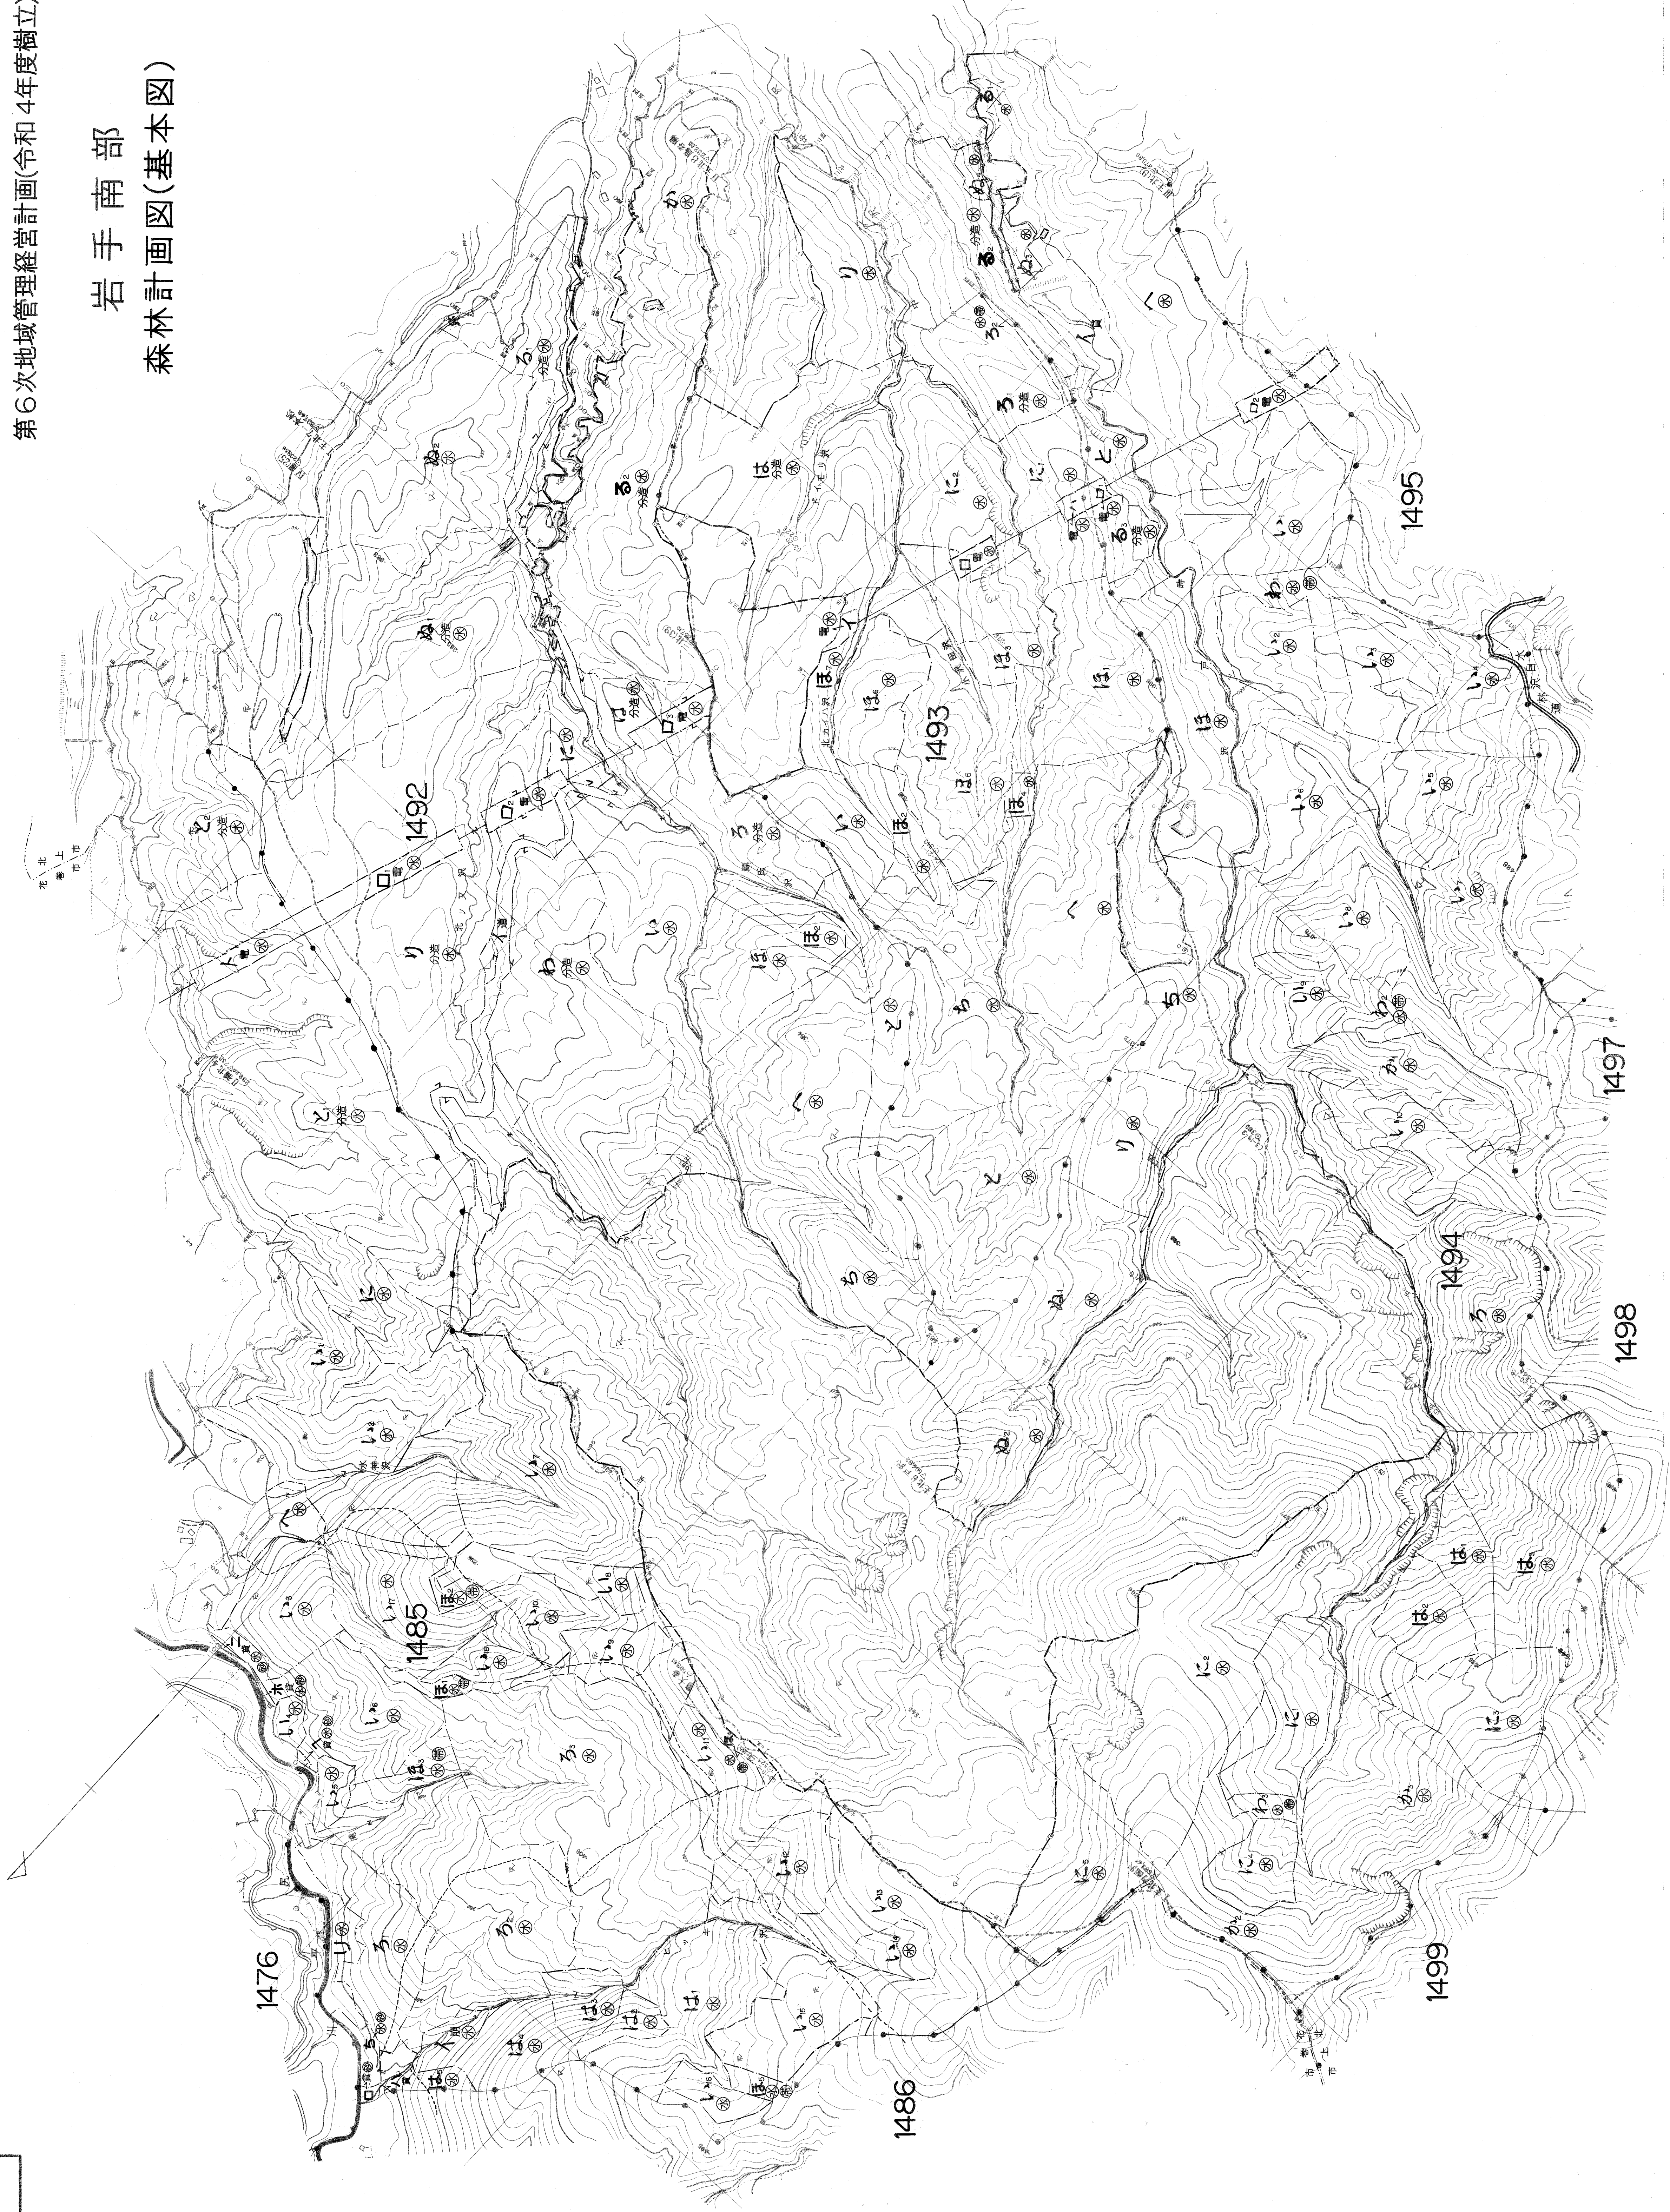

1485
1492~1494
間休林小集

北上川中流国有林の地域別の森林計画
第6次地域管理経営計画(令和4年度樹立)

岩手南部
森林計画図(基本図)

1485
1492~1494
間休林小集