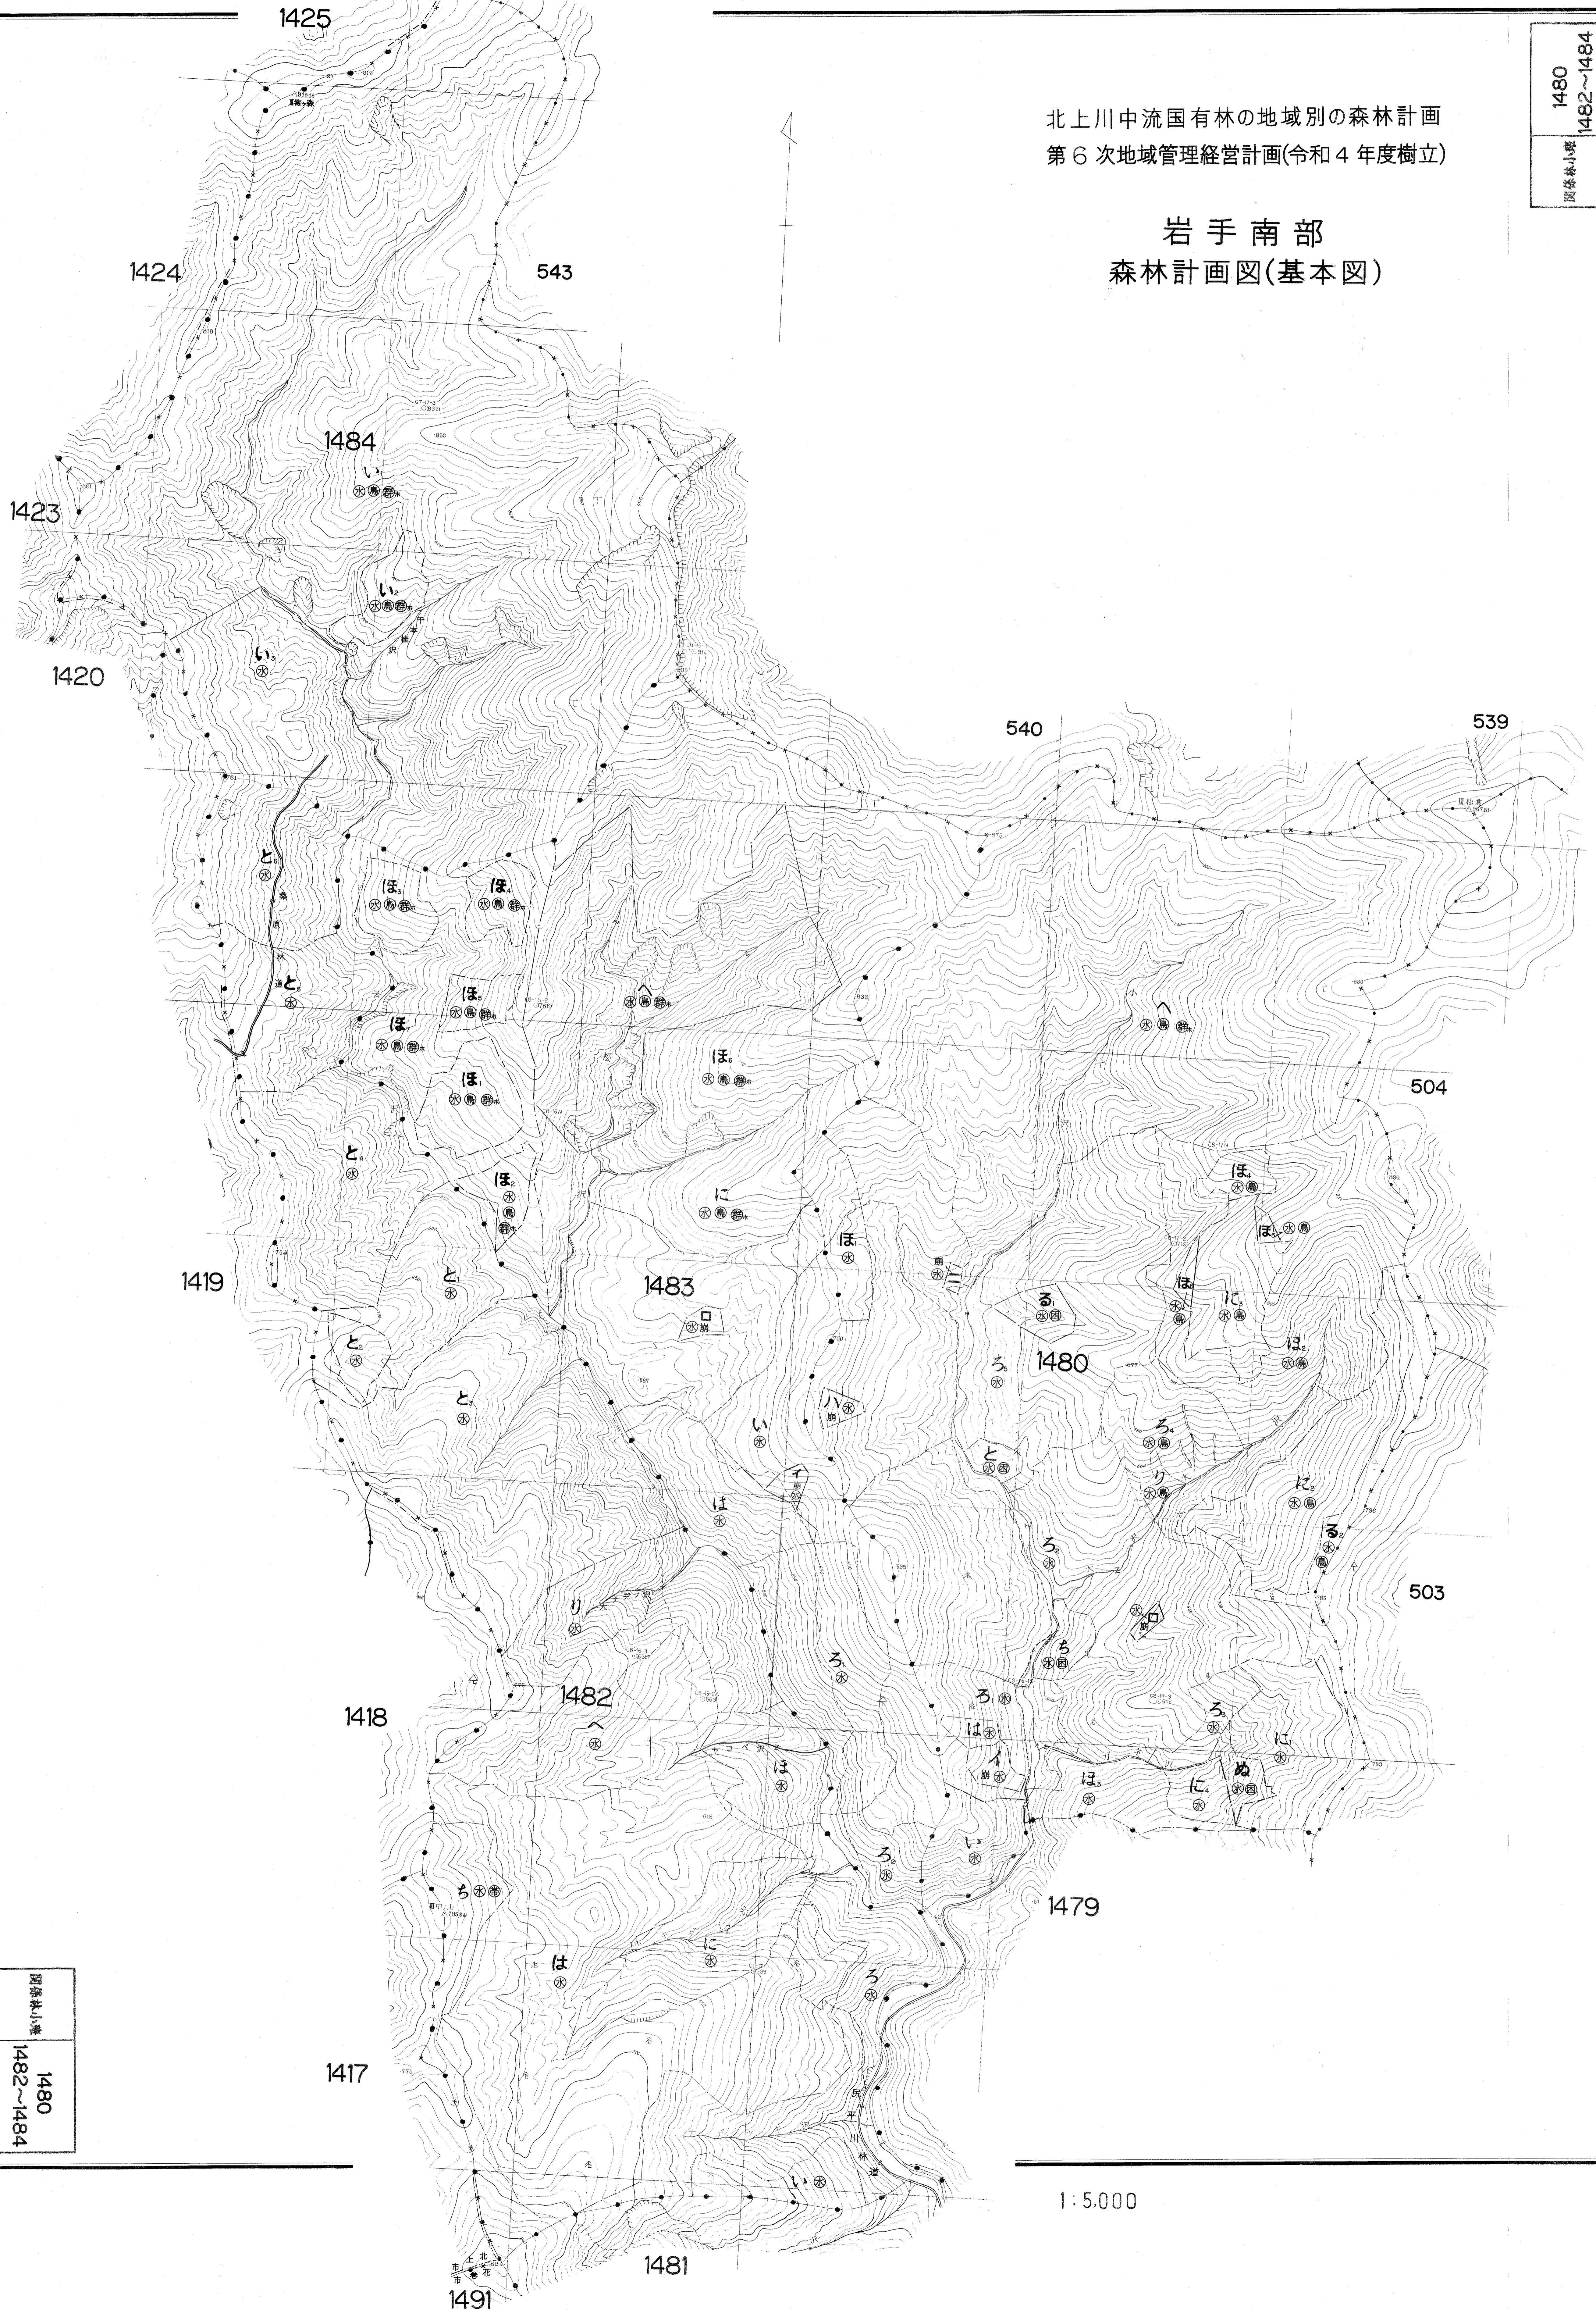

北上川中流国有林の地域別の森林計画
第6次地域管理経営計画(令和4年度樹立)

岩手南部
森林計画図(基本図)

1480
1482~1484
国有林小集

岩手南部 191-175

1:5,000

岩手南部 191-175

1480
1482~1484
国有林小集