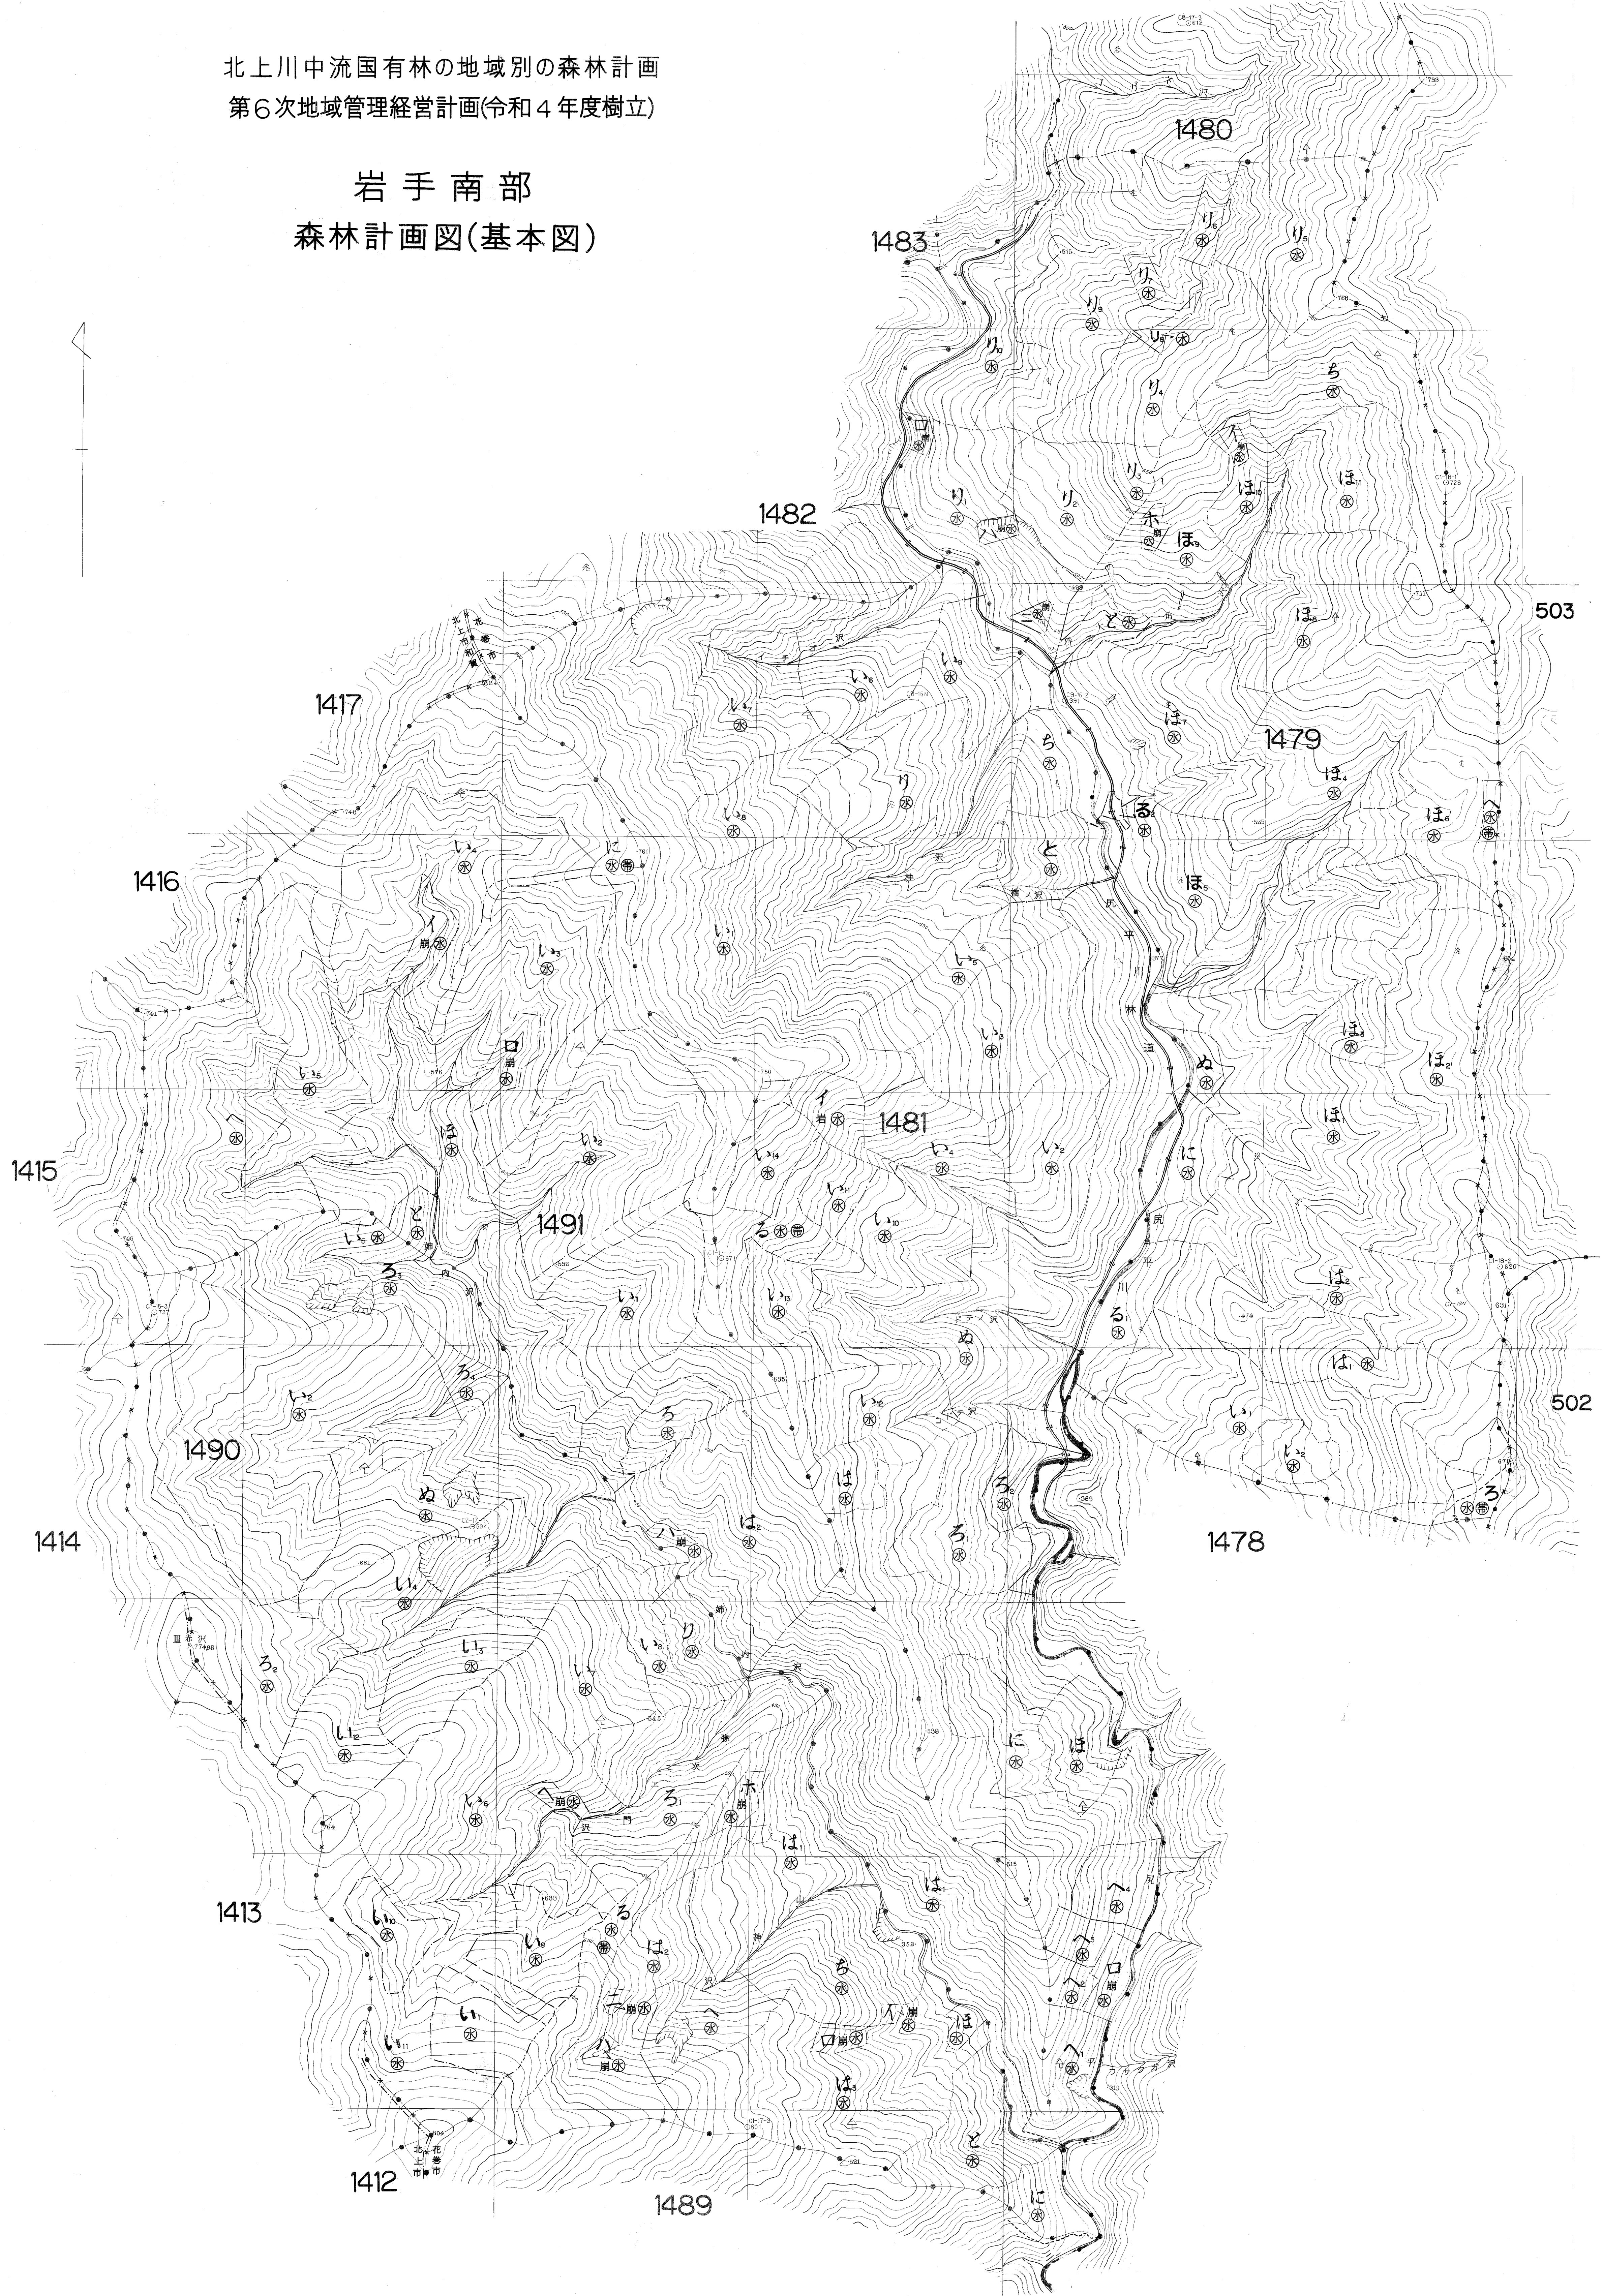

北上川中流国有林の地域別の森林計画  
第6次地域管理経営計画(令和4年度樹立)

岩手南部  
森林計画図(基本図)

1479, 1481  
1490, 1491  
国有林小集

岩手南部 191-174

岩手南部 191-174

1479, 1481  
1490, 1491  
国有林小集

1:5,000