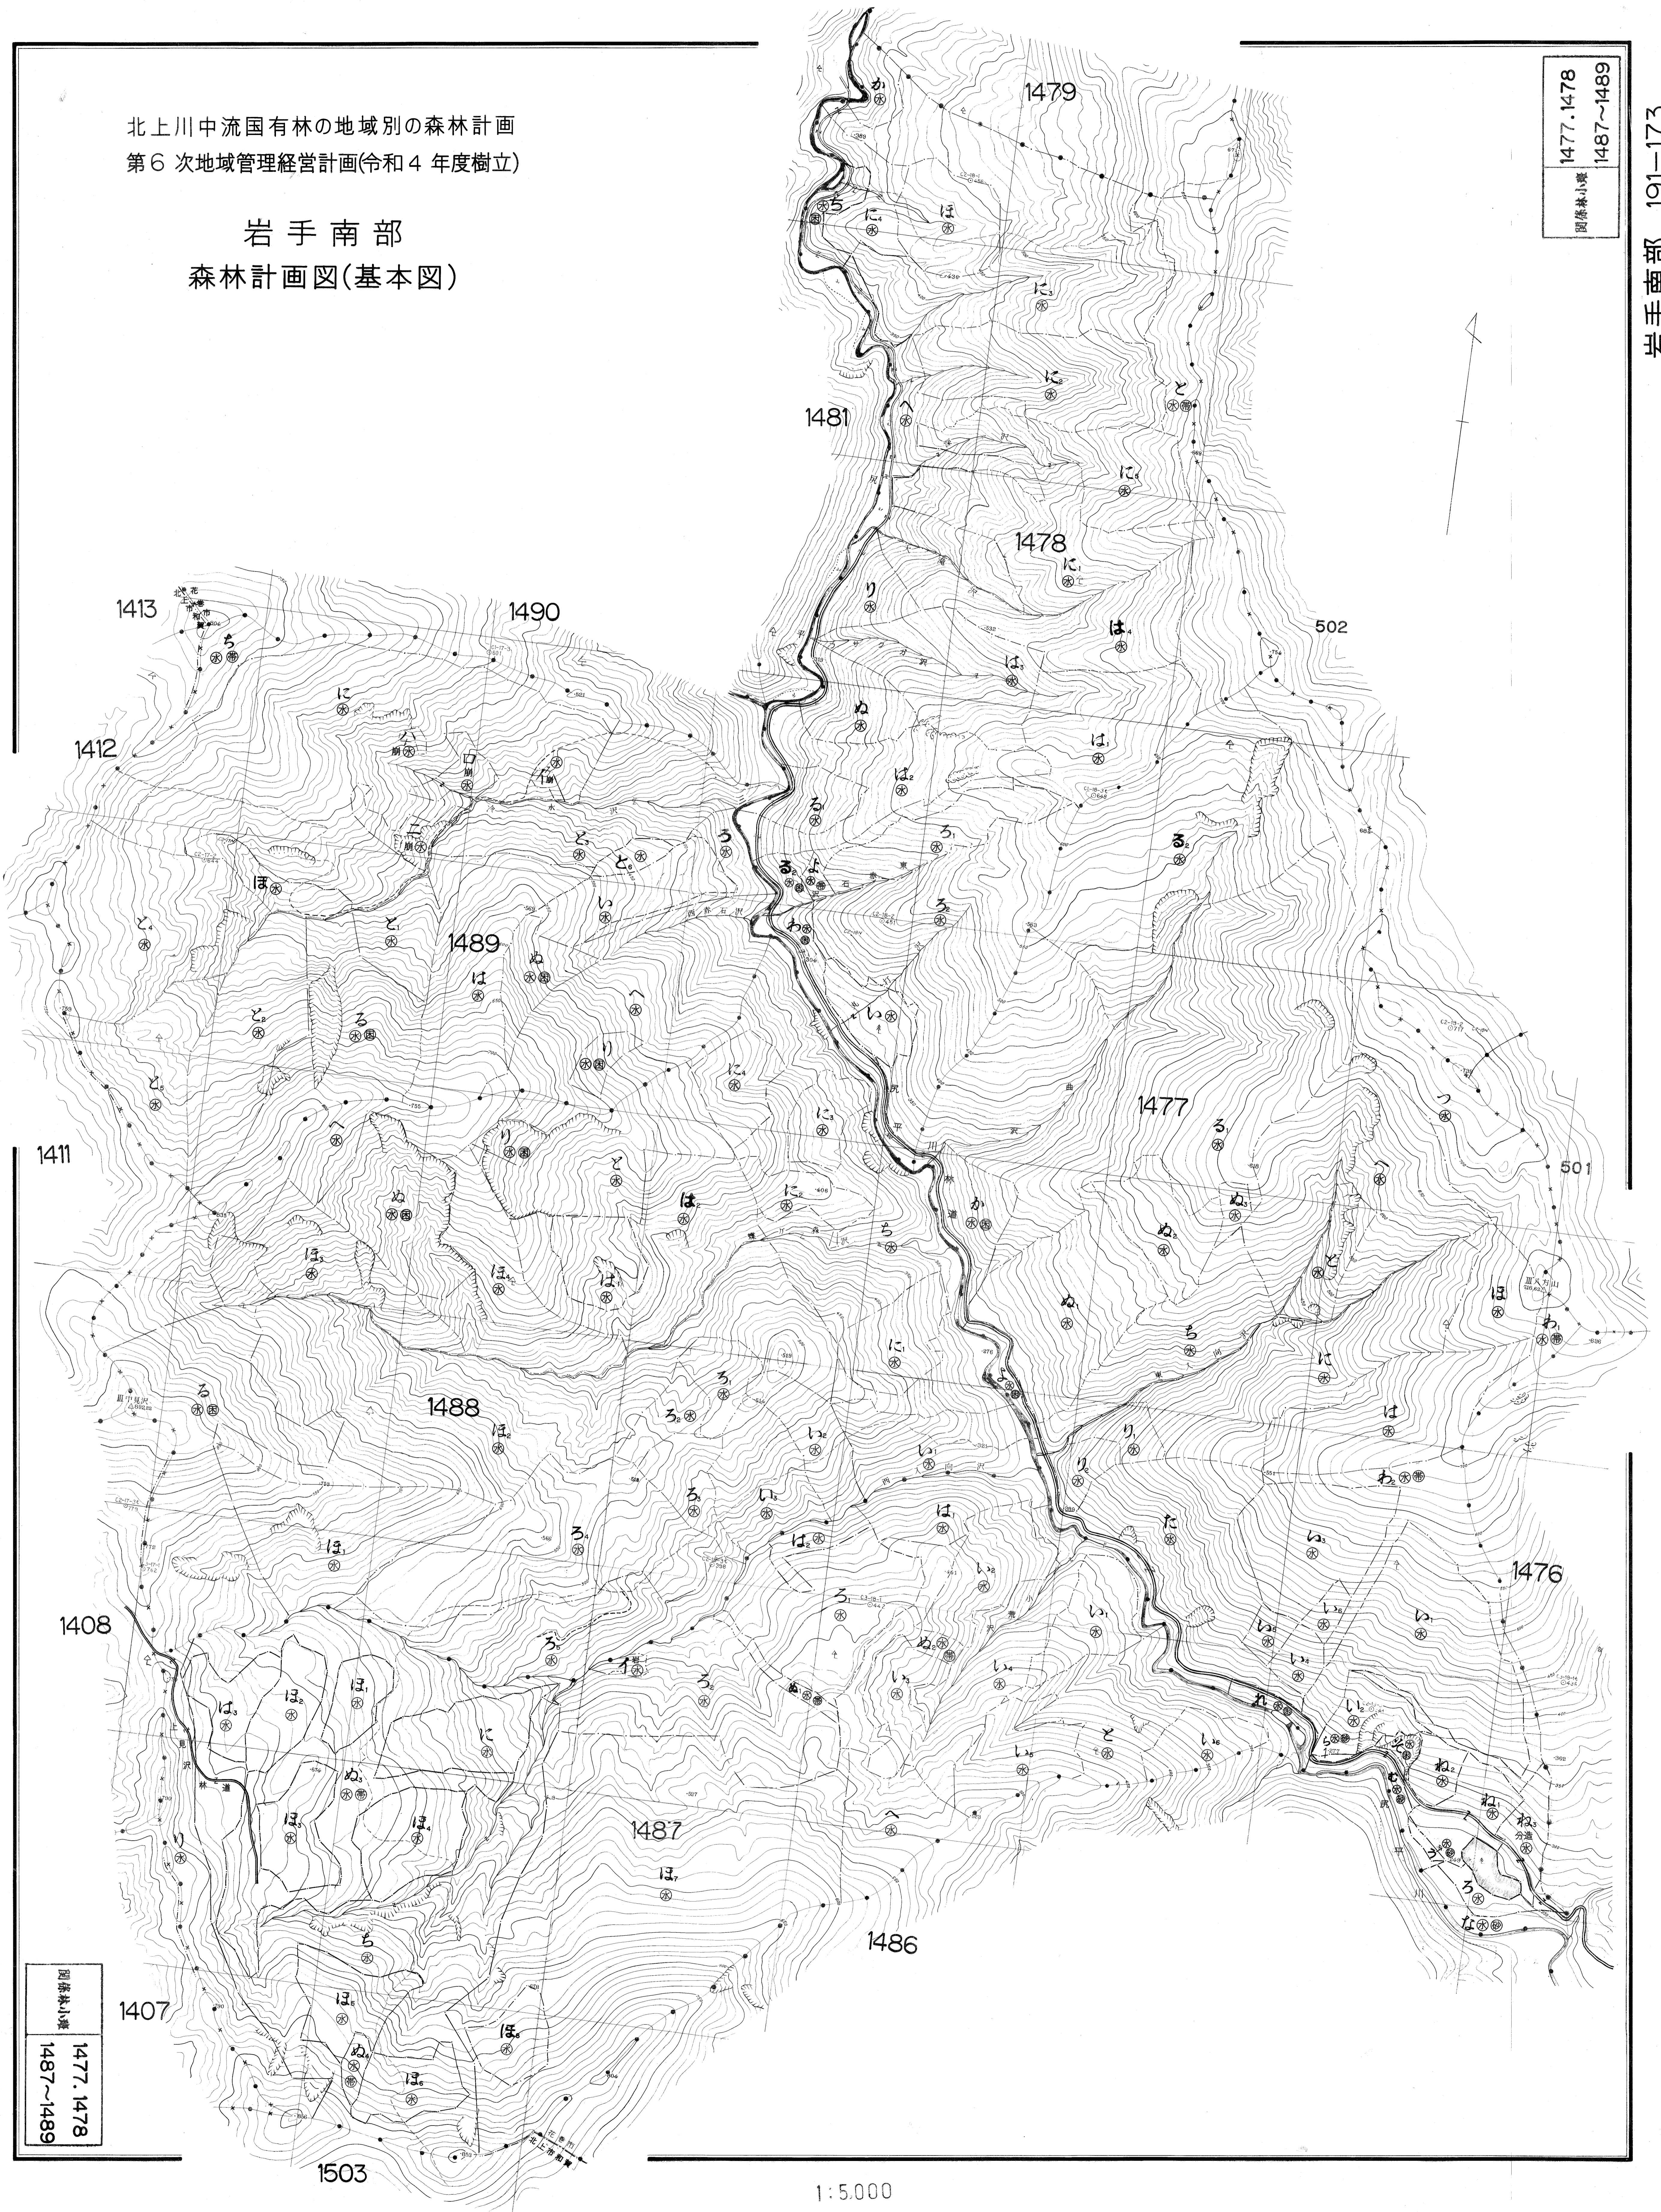

北上川中流国有林の地域別の森林計画
第6次地域管理経営計画(令和4年度樹立)

岩手南部
森林計画図(基本図)

1477, 1478
1487~1489
図庫林小図

1477, 1478
1487~1489
図庫林小図

1:5,000