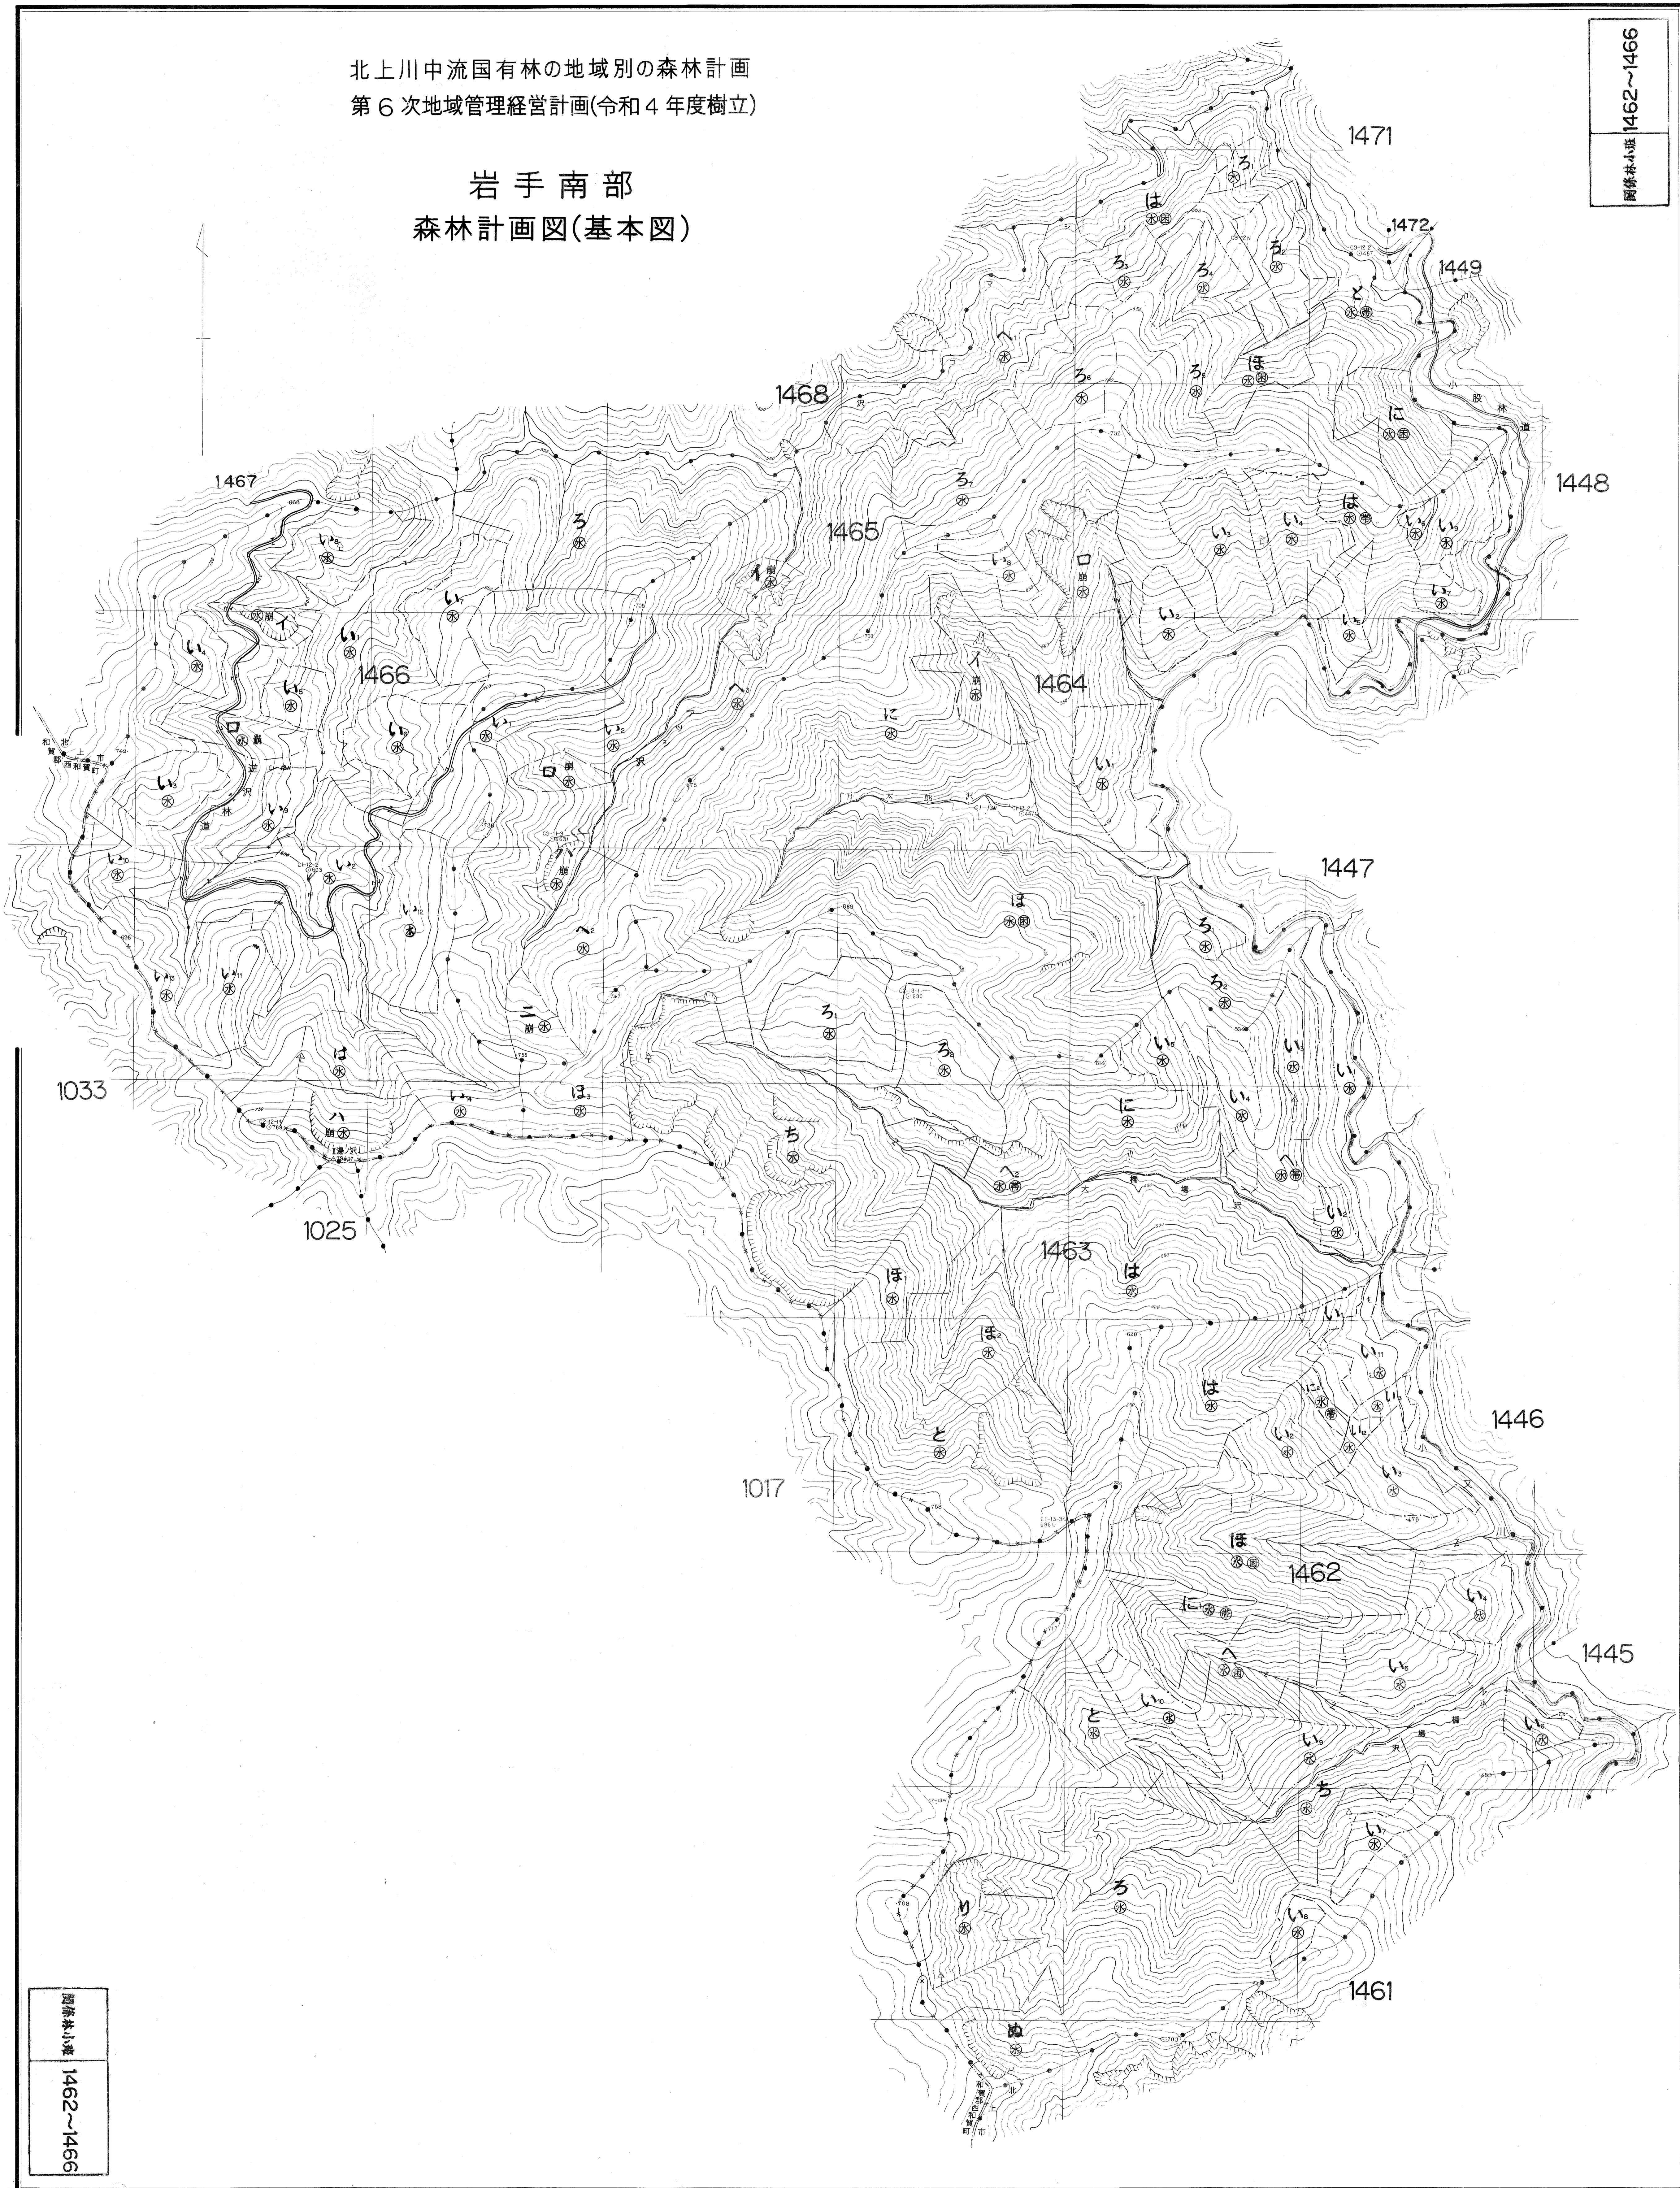

北上川中流国有林の地域別の森林計画
第6次地域管理経営計画(令和4年度樹立)

岩手南部
森林計画図(基本図)

国有林小集 1462~1466

岩手南部 191-170

岩手南部 191-170

国有林小集 1462~1466