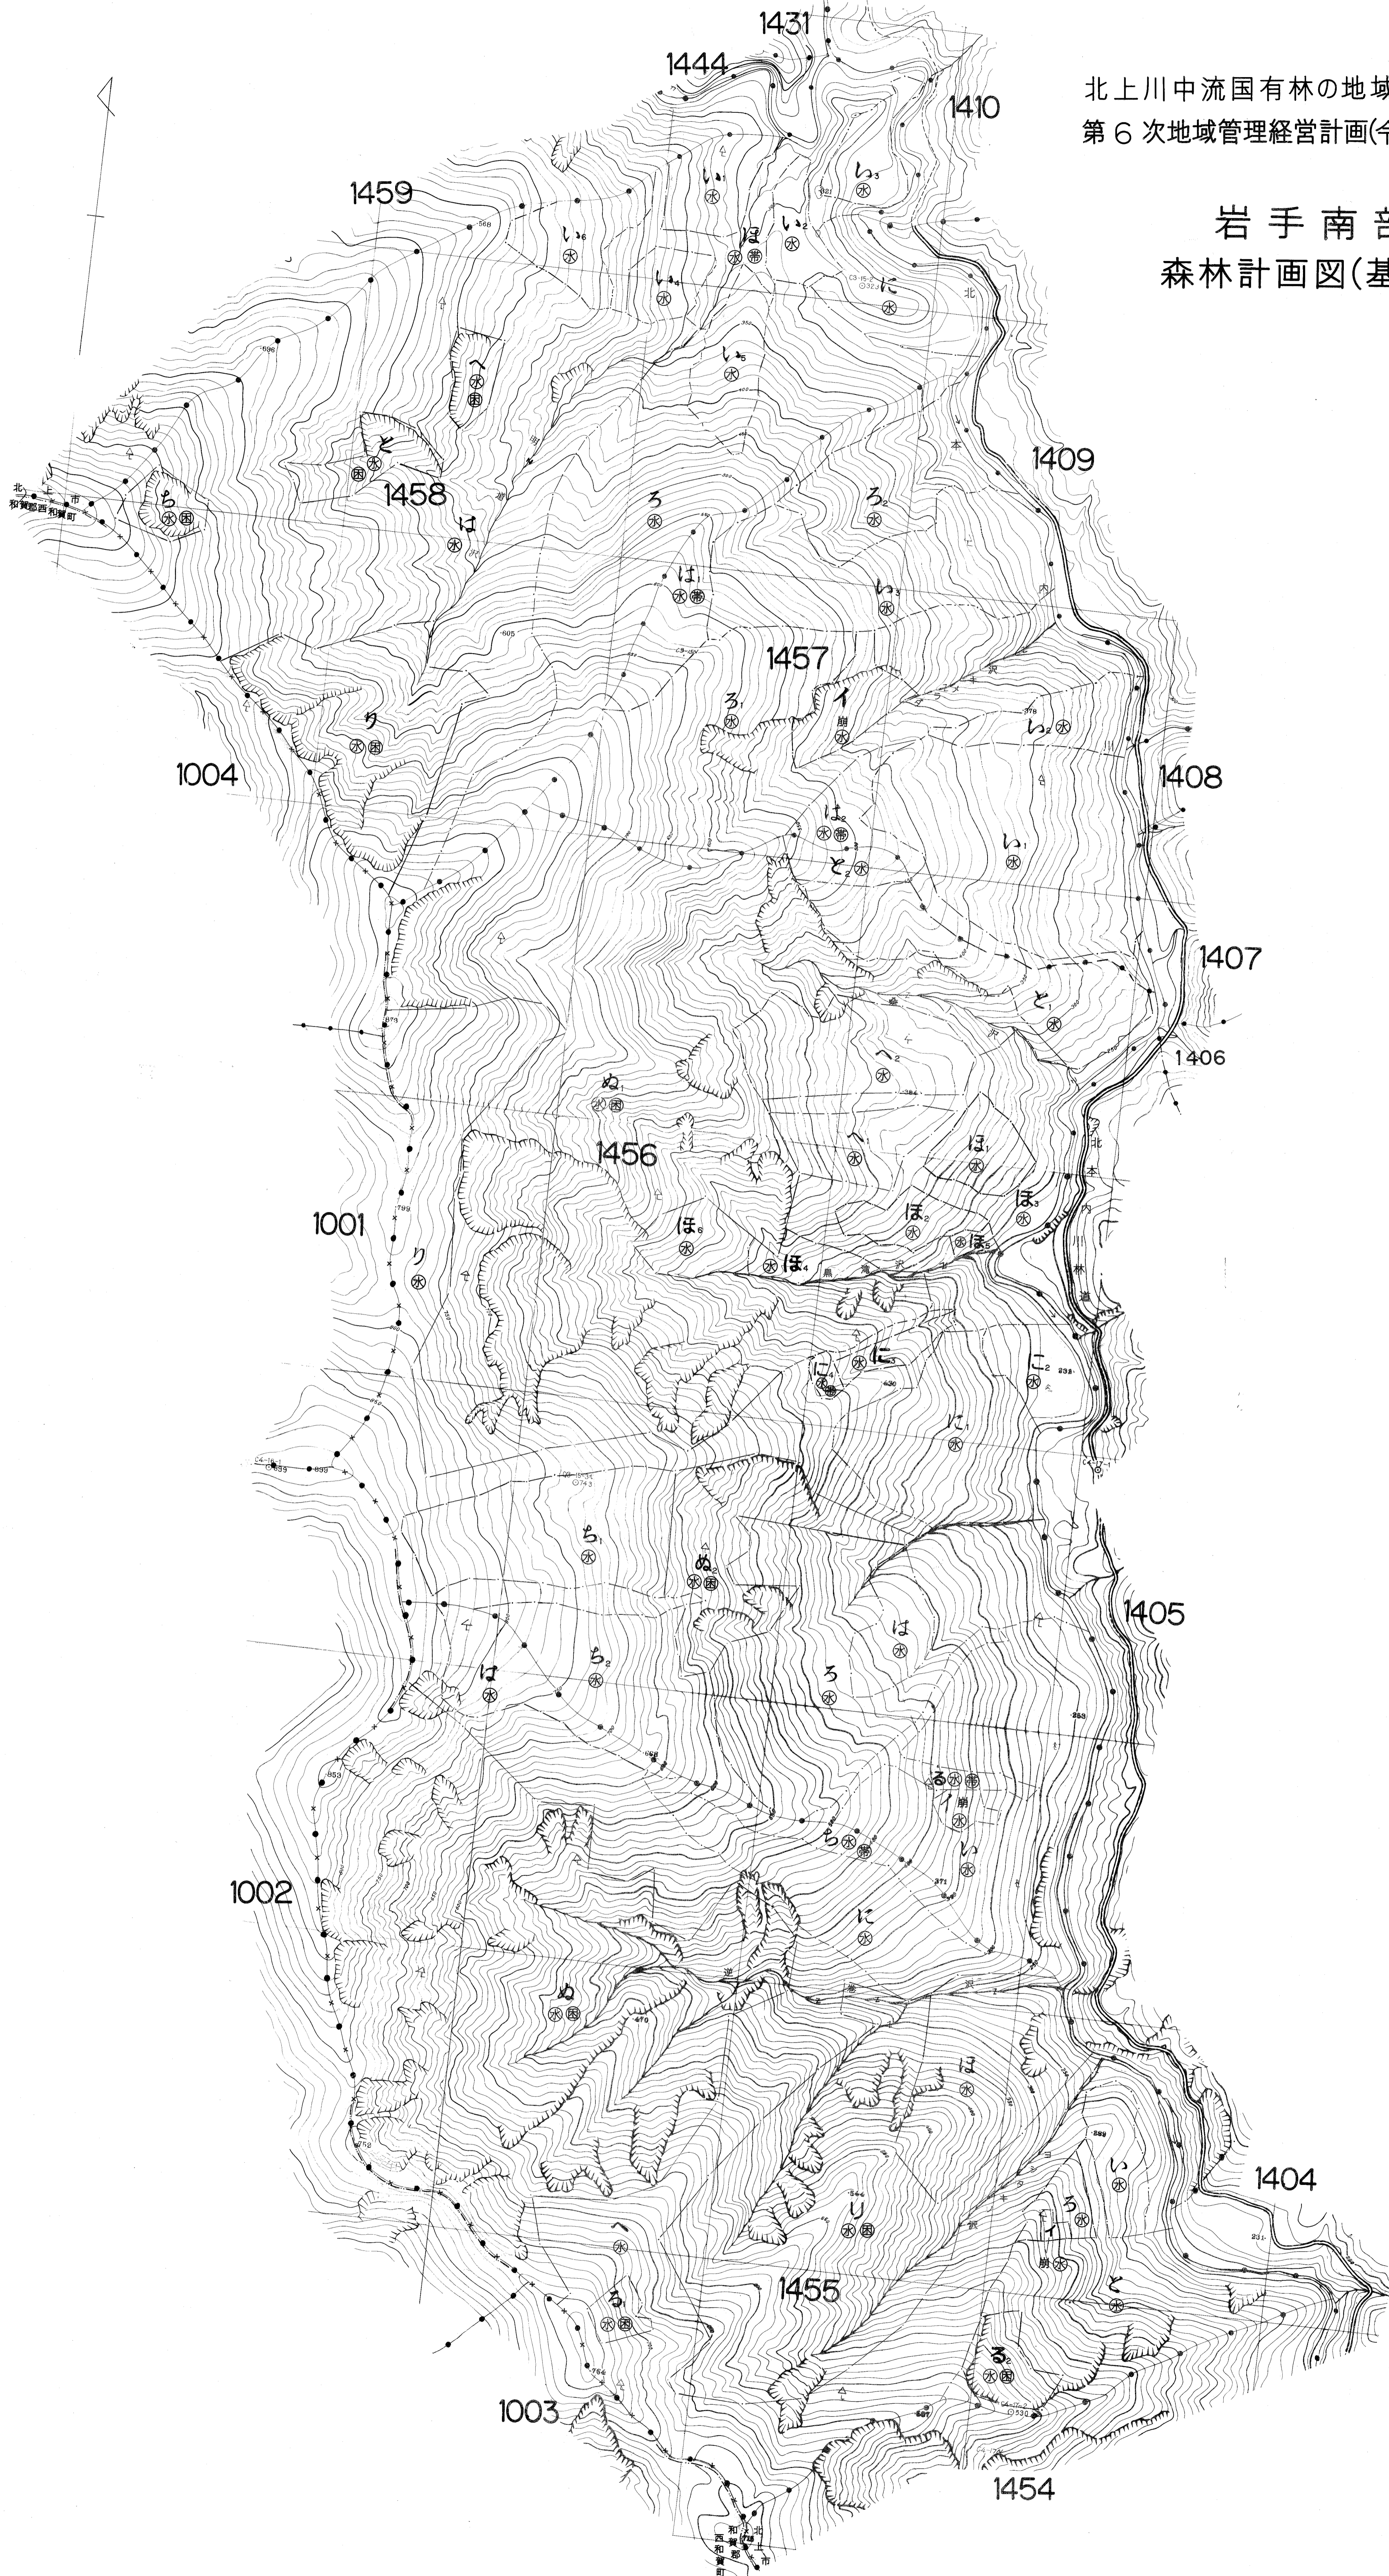

北上川中流国有林の地域別の森林計画
第6次地域管理経営計画(令和4年度樹立)

岩手南部
森林計画図(基本図)

1:5,000