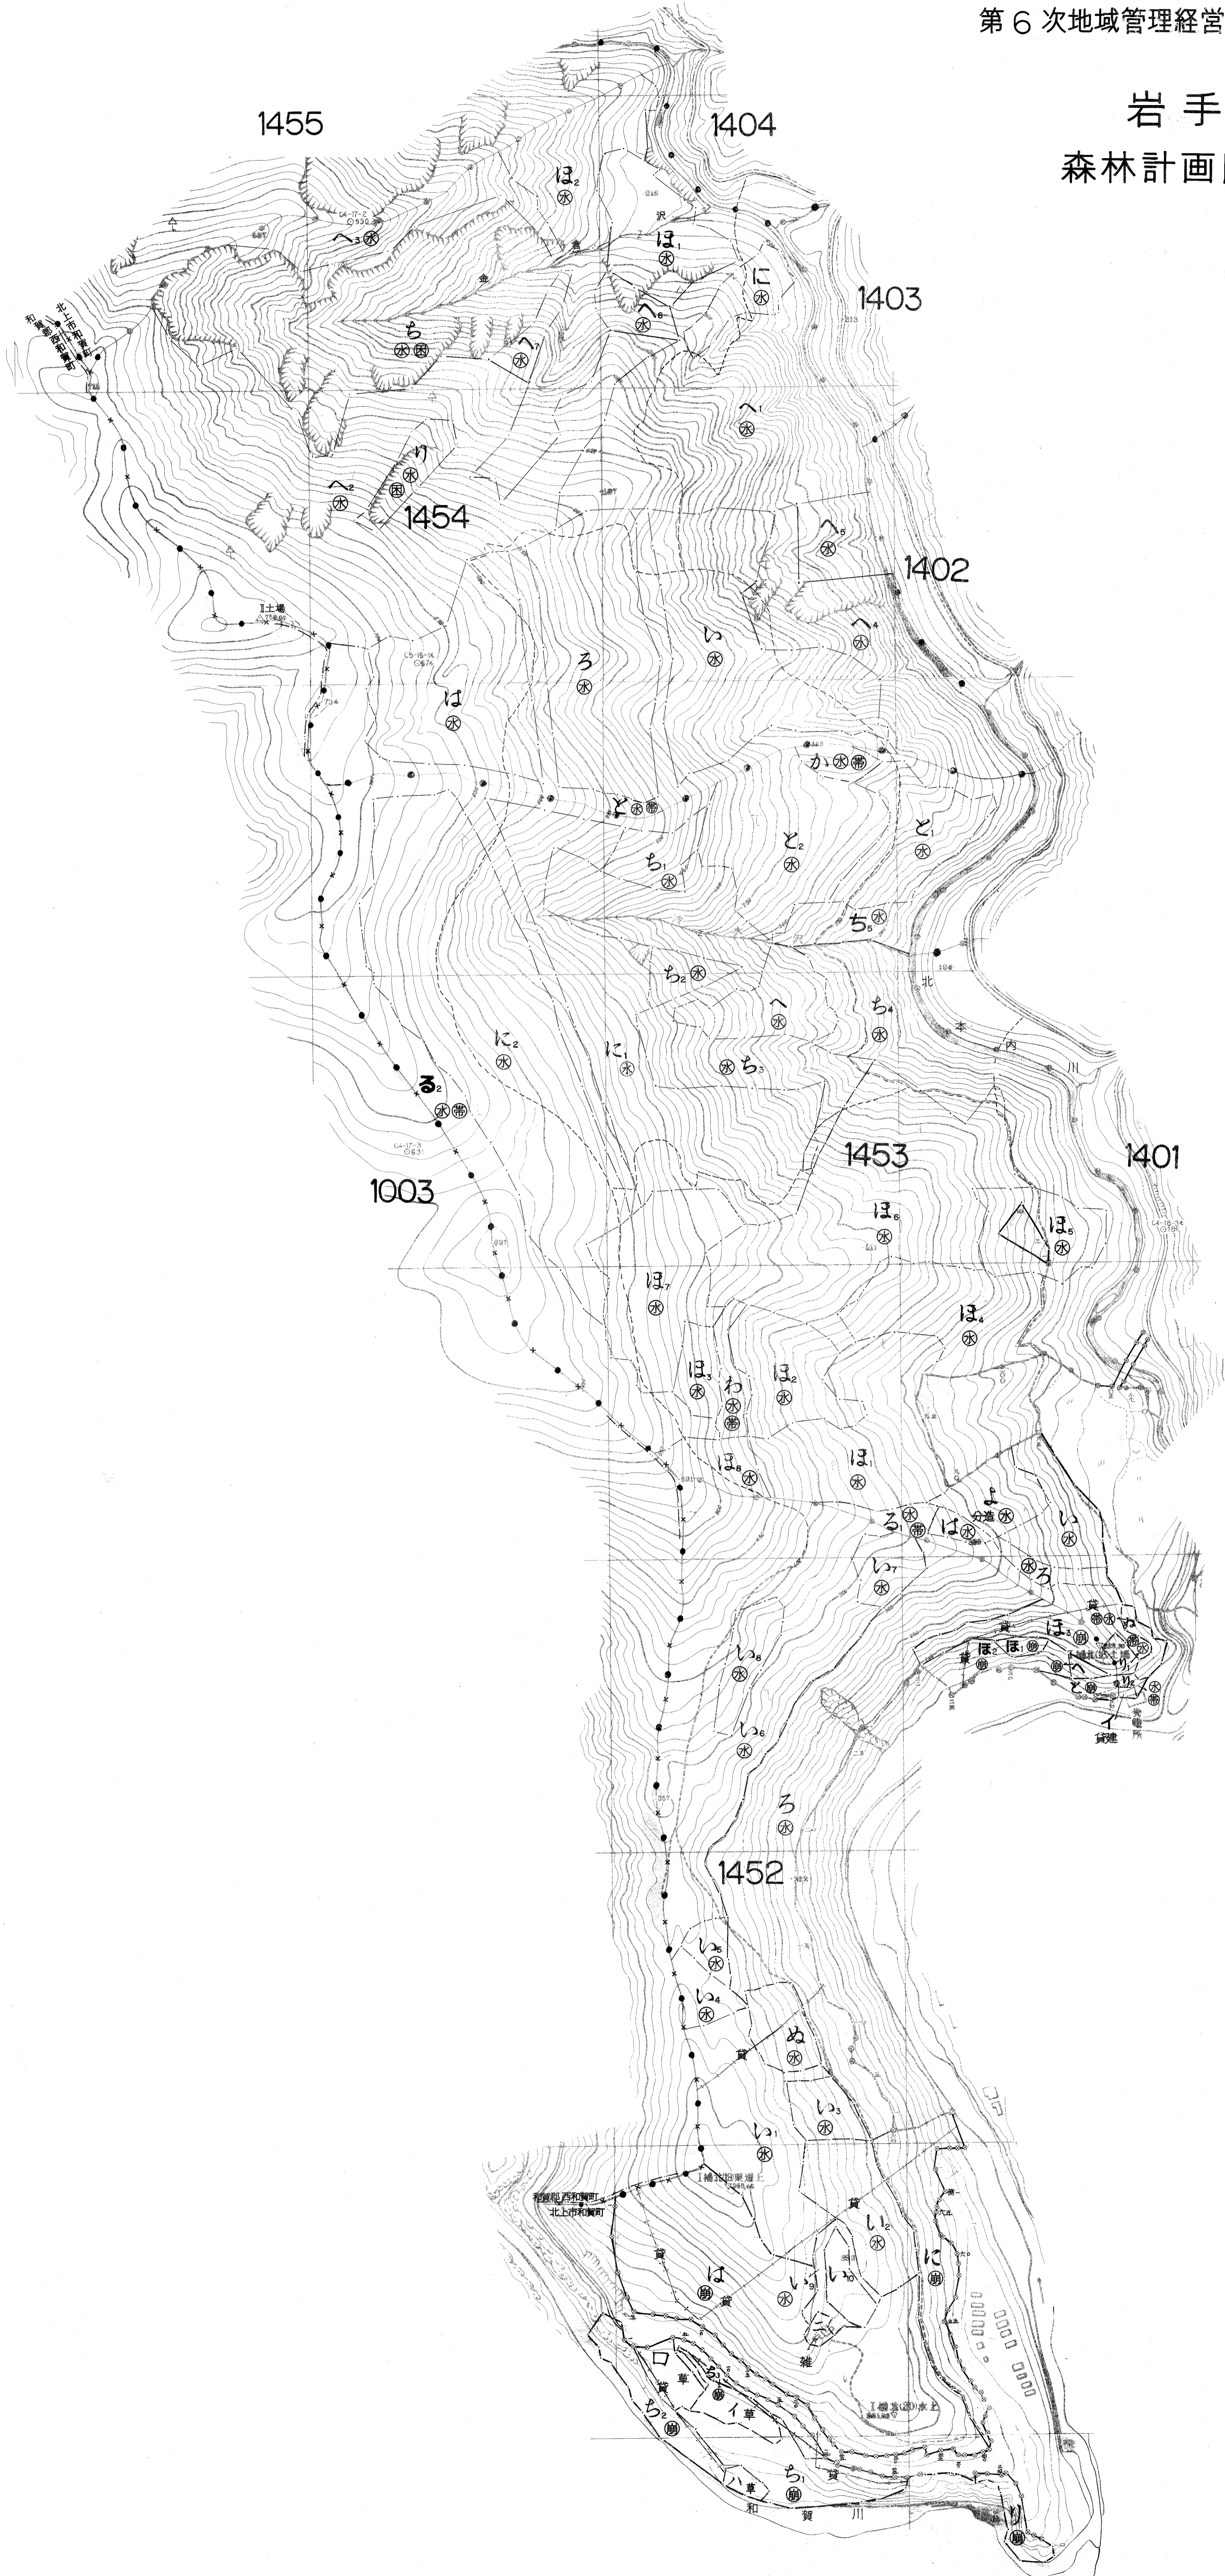

北上川中流国有林の地域別の森林計画
第6次地域管理経営計画(令和4年度樹立)

岩手南部
森林計画図(基本図)

図森林小區 1452~1454

1:5,000