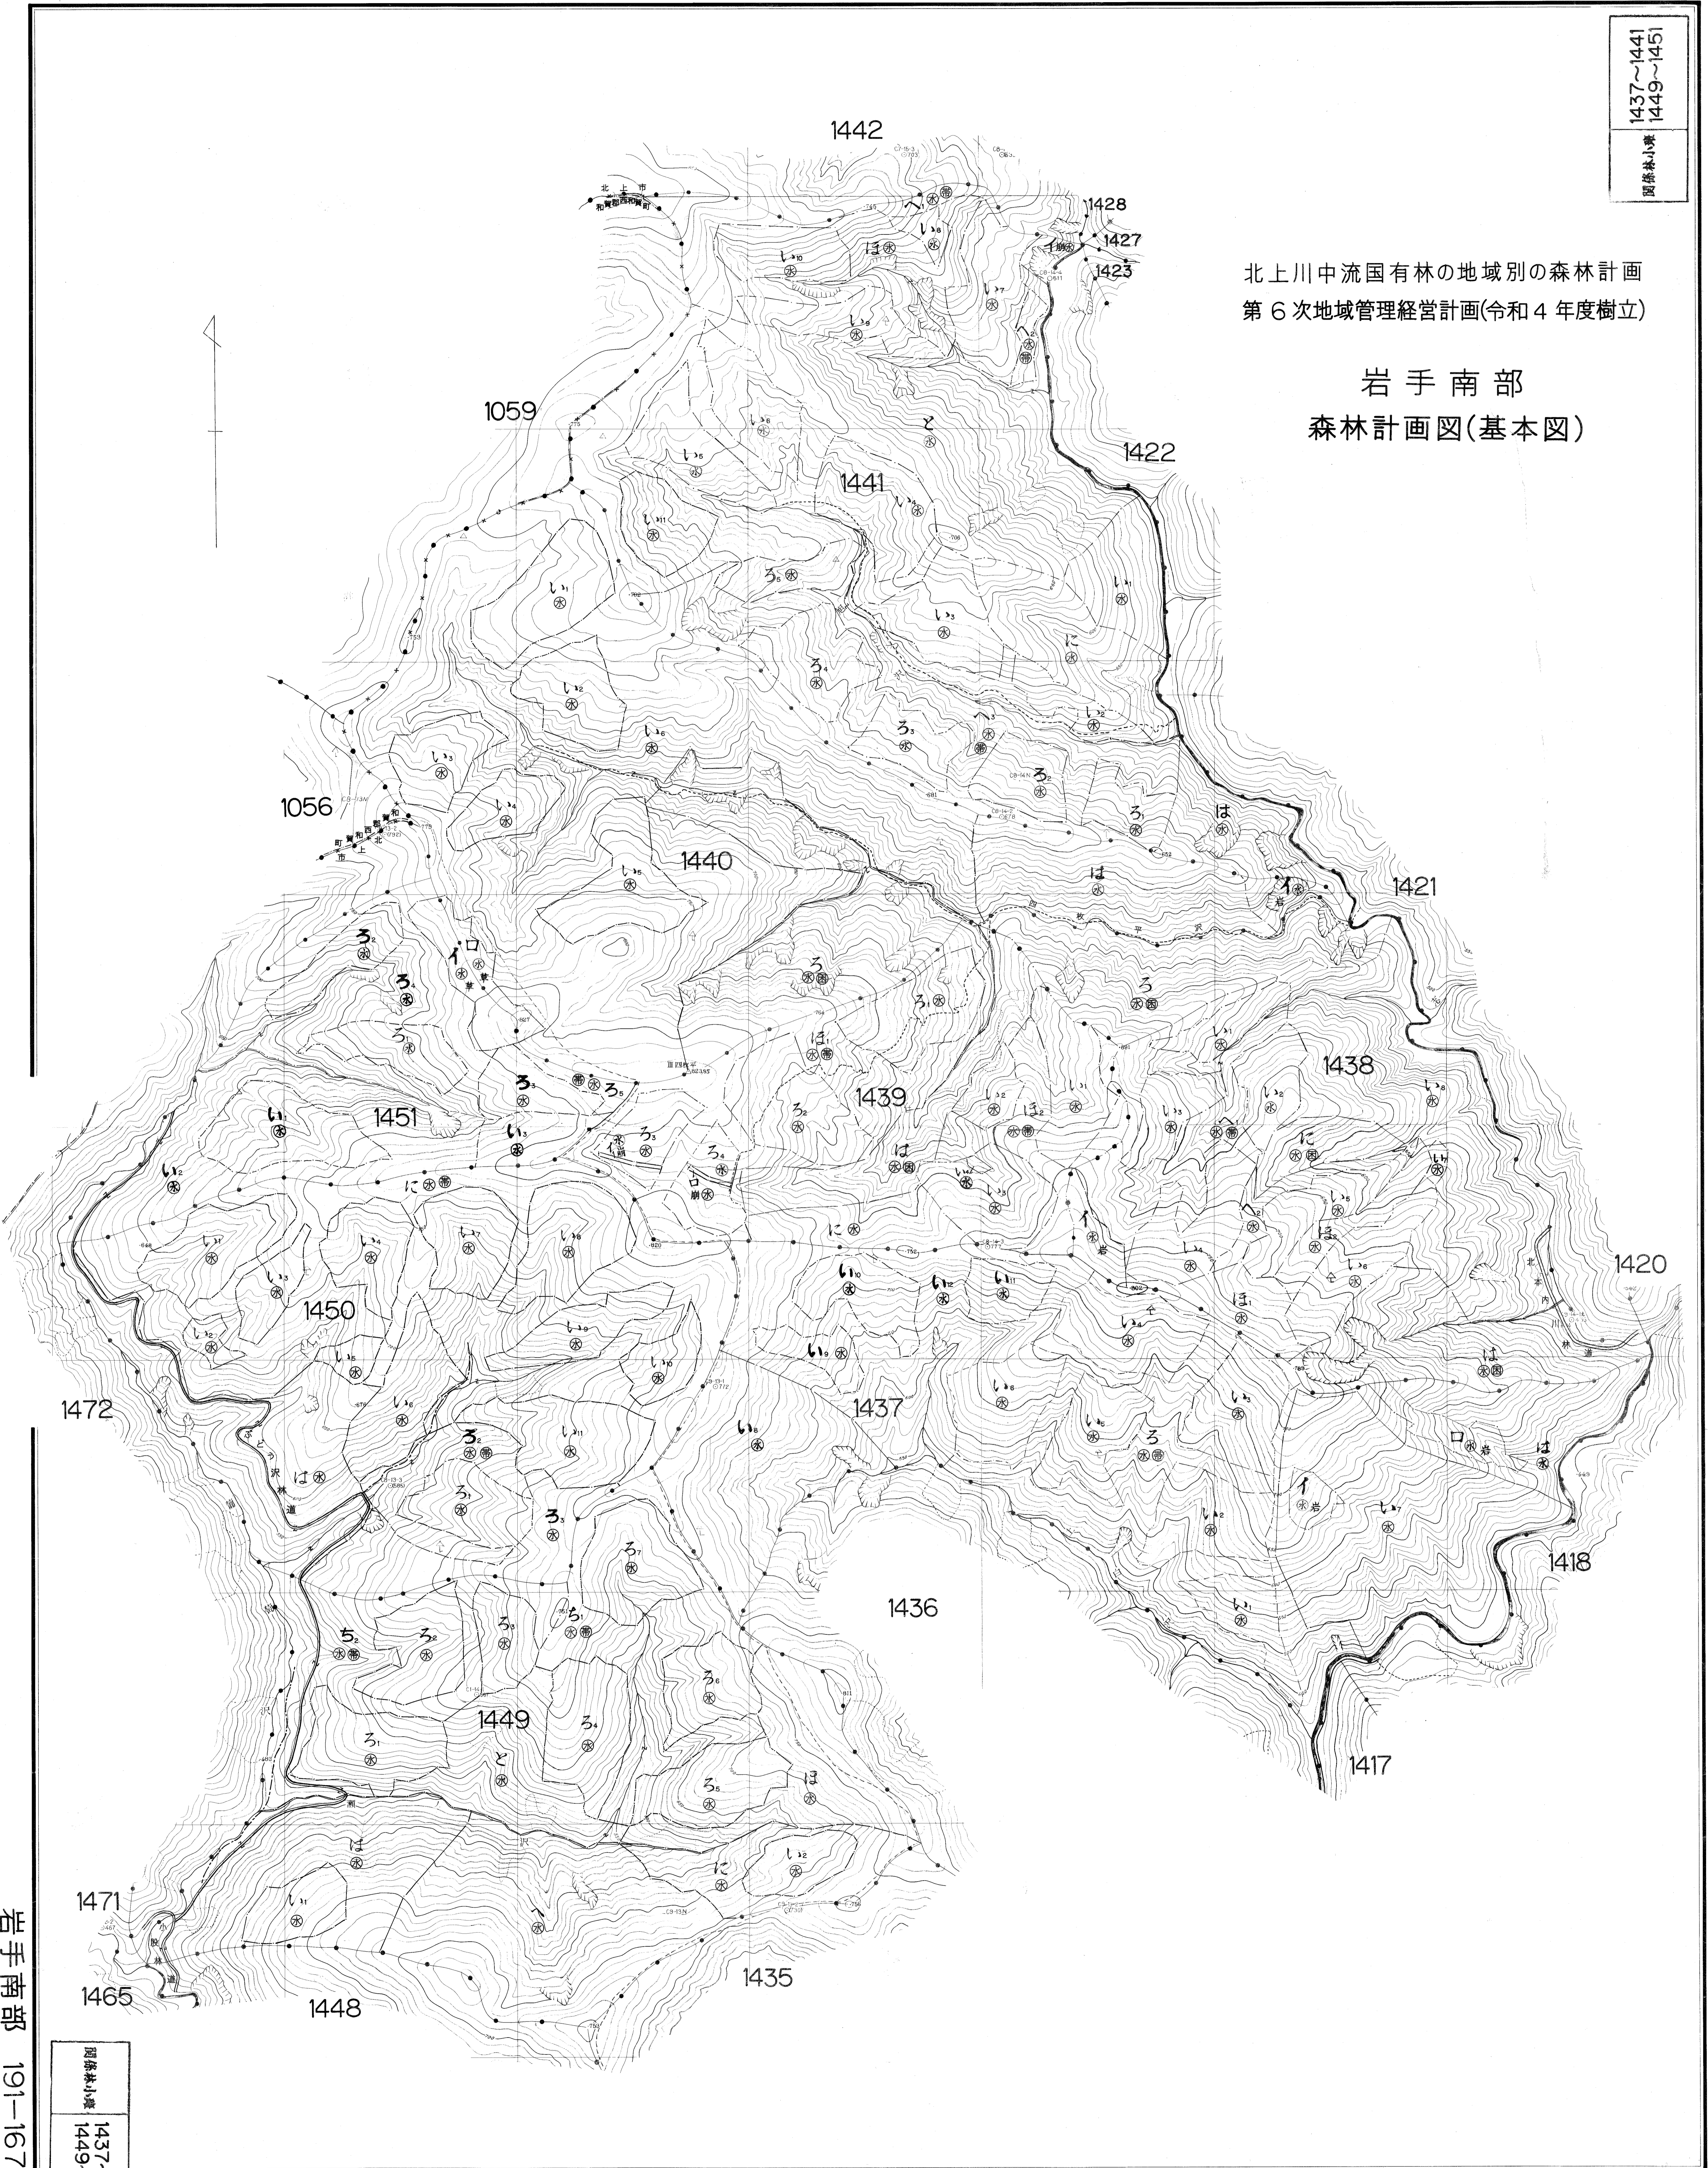

1437~1441  
1449~1451  
図森林小集

北上川中流国有林の地域別の森林計画  
第6次地域管理経営計画(令和4年度樹立)

岩手南部  
森林計画図(基本図)

1:5,000

岩手南部 191-167

1437~1441  
1449~1451  
図森林小集

岩手南部 191-167