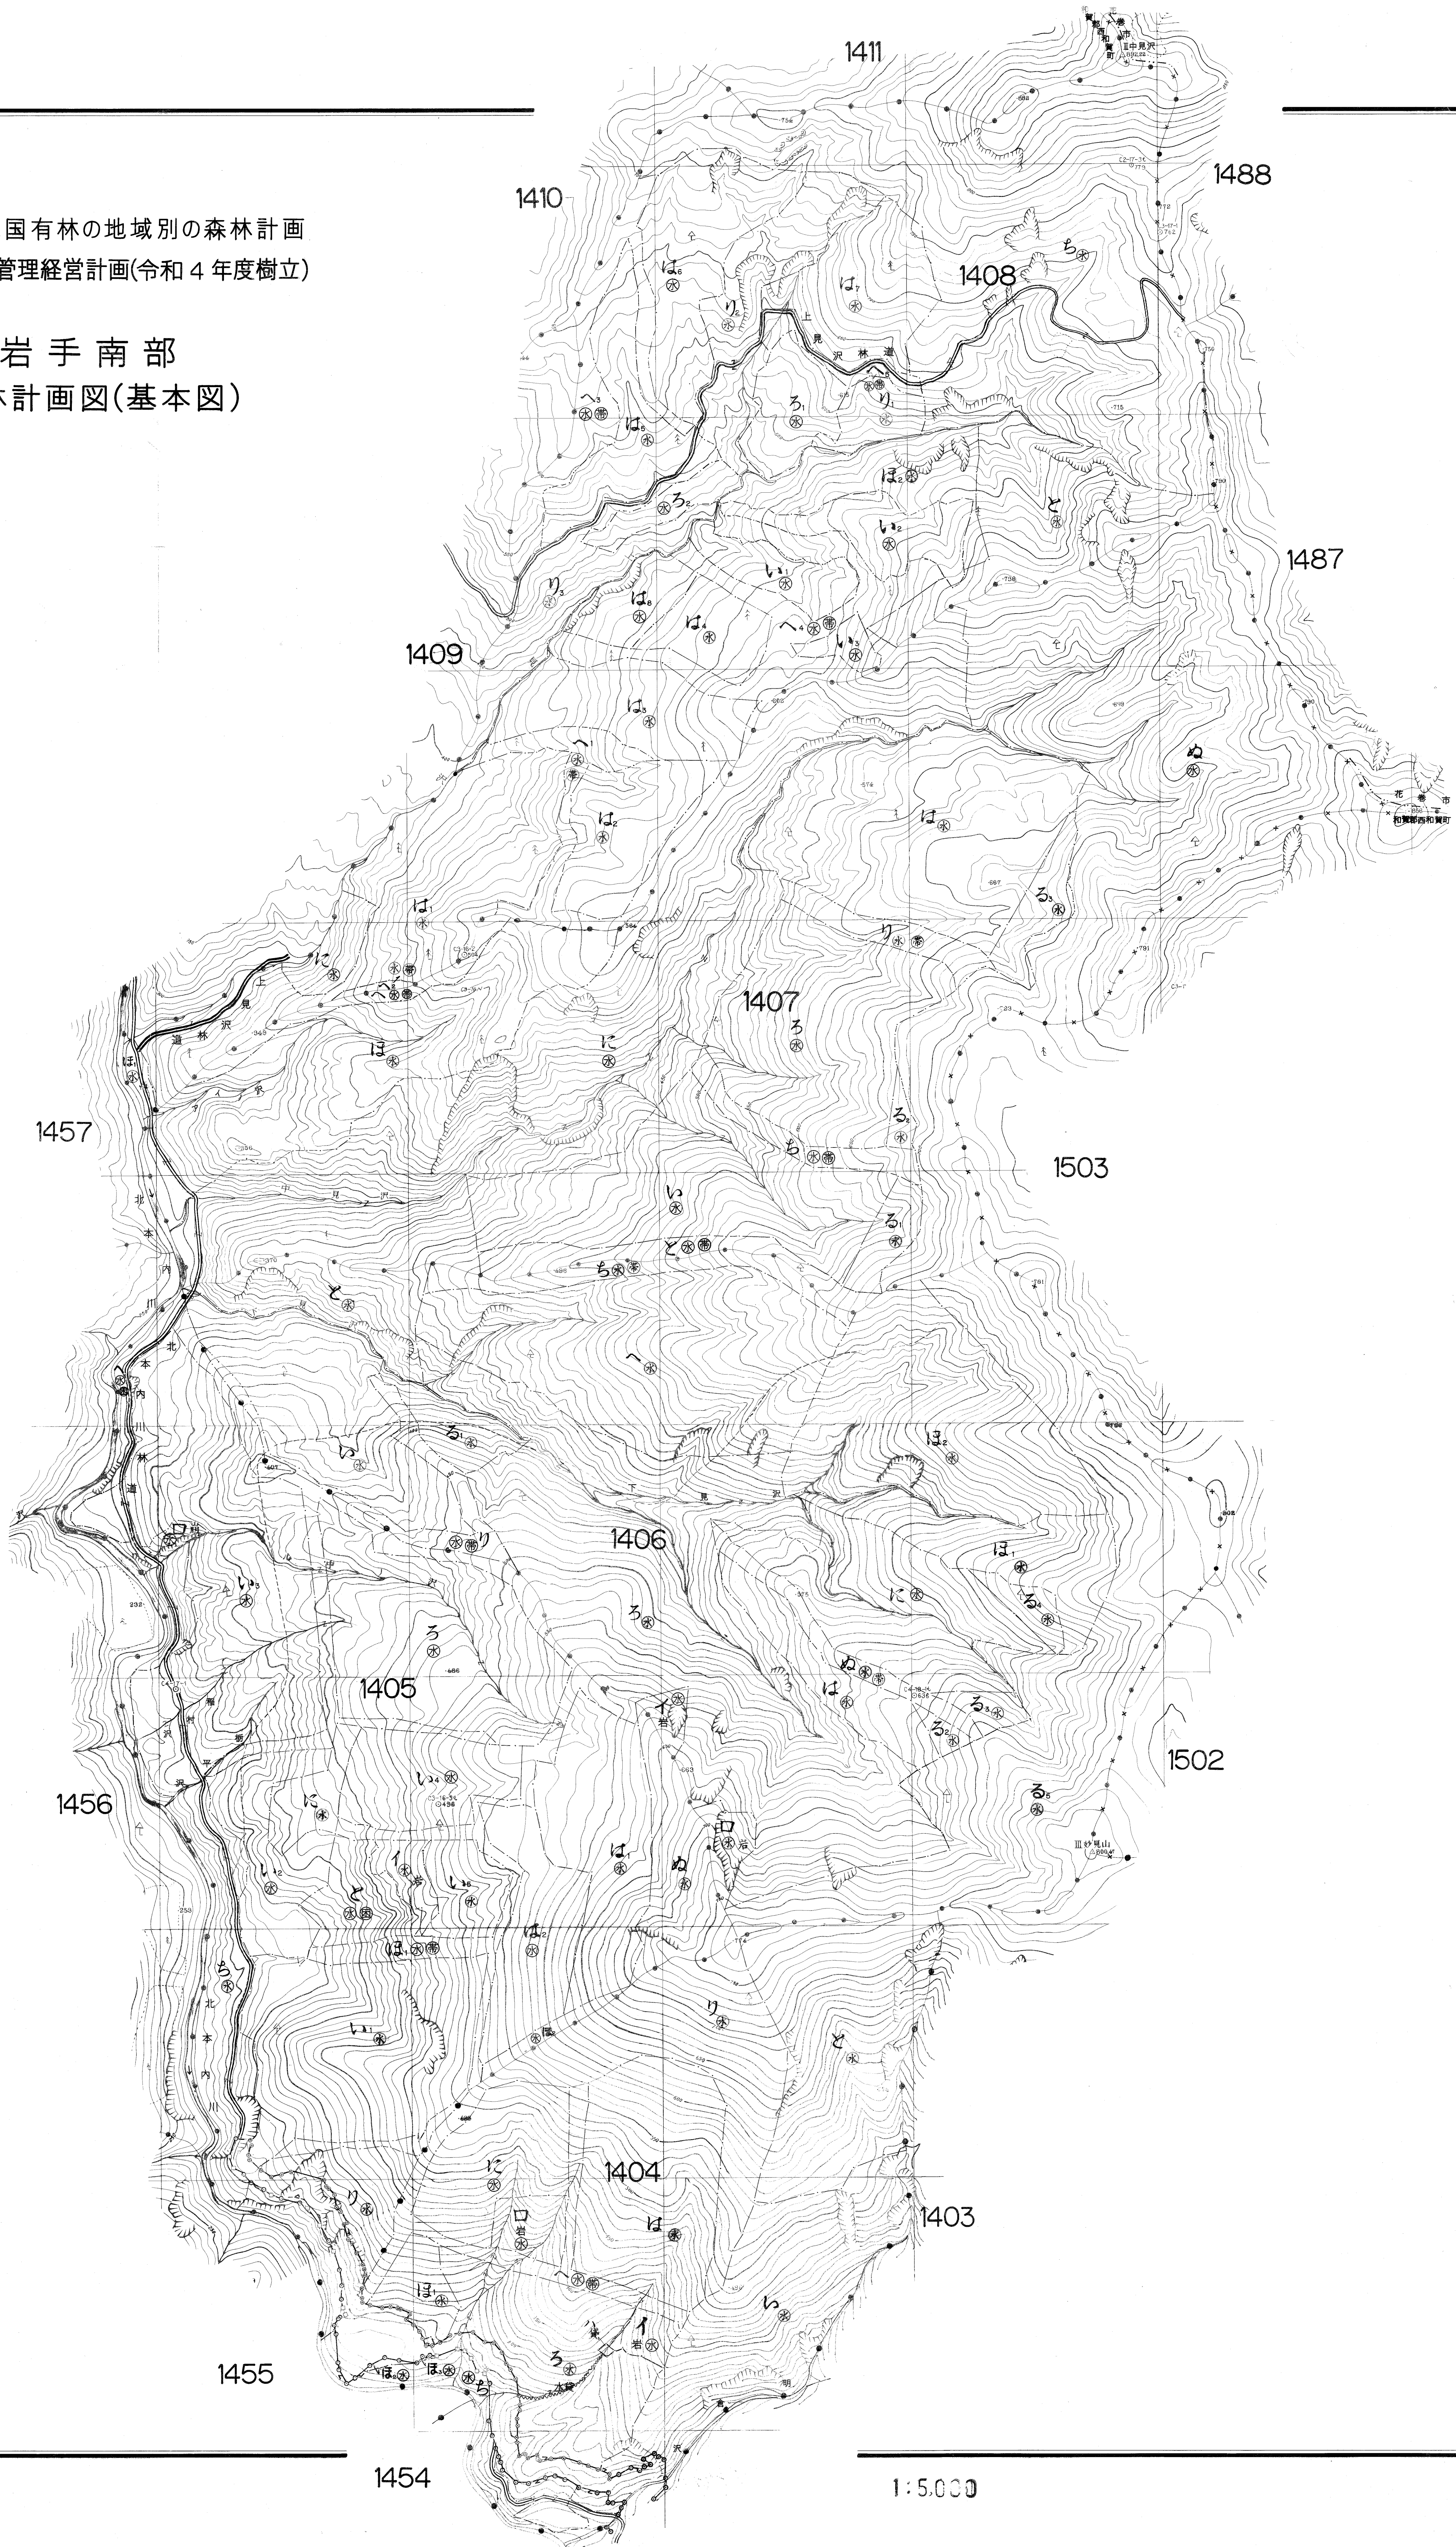

北上川中流国有林の地域別の森林計画
第6次地域管理経営計画(令和4年度樹立)

岩手南部
森林計画図(基本図)

関係林小集 1404~1408

岩手南部 191-160

関係林小集 1404~1408

岩手南部 191-160

1:5,000