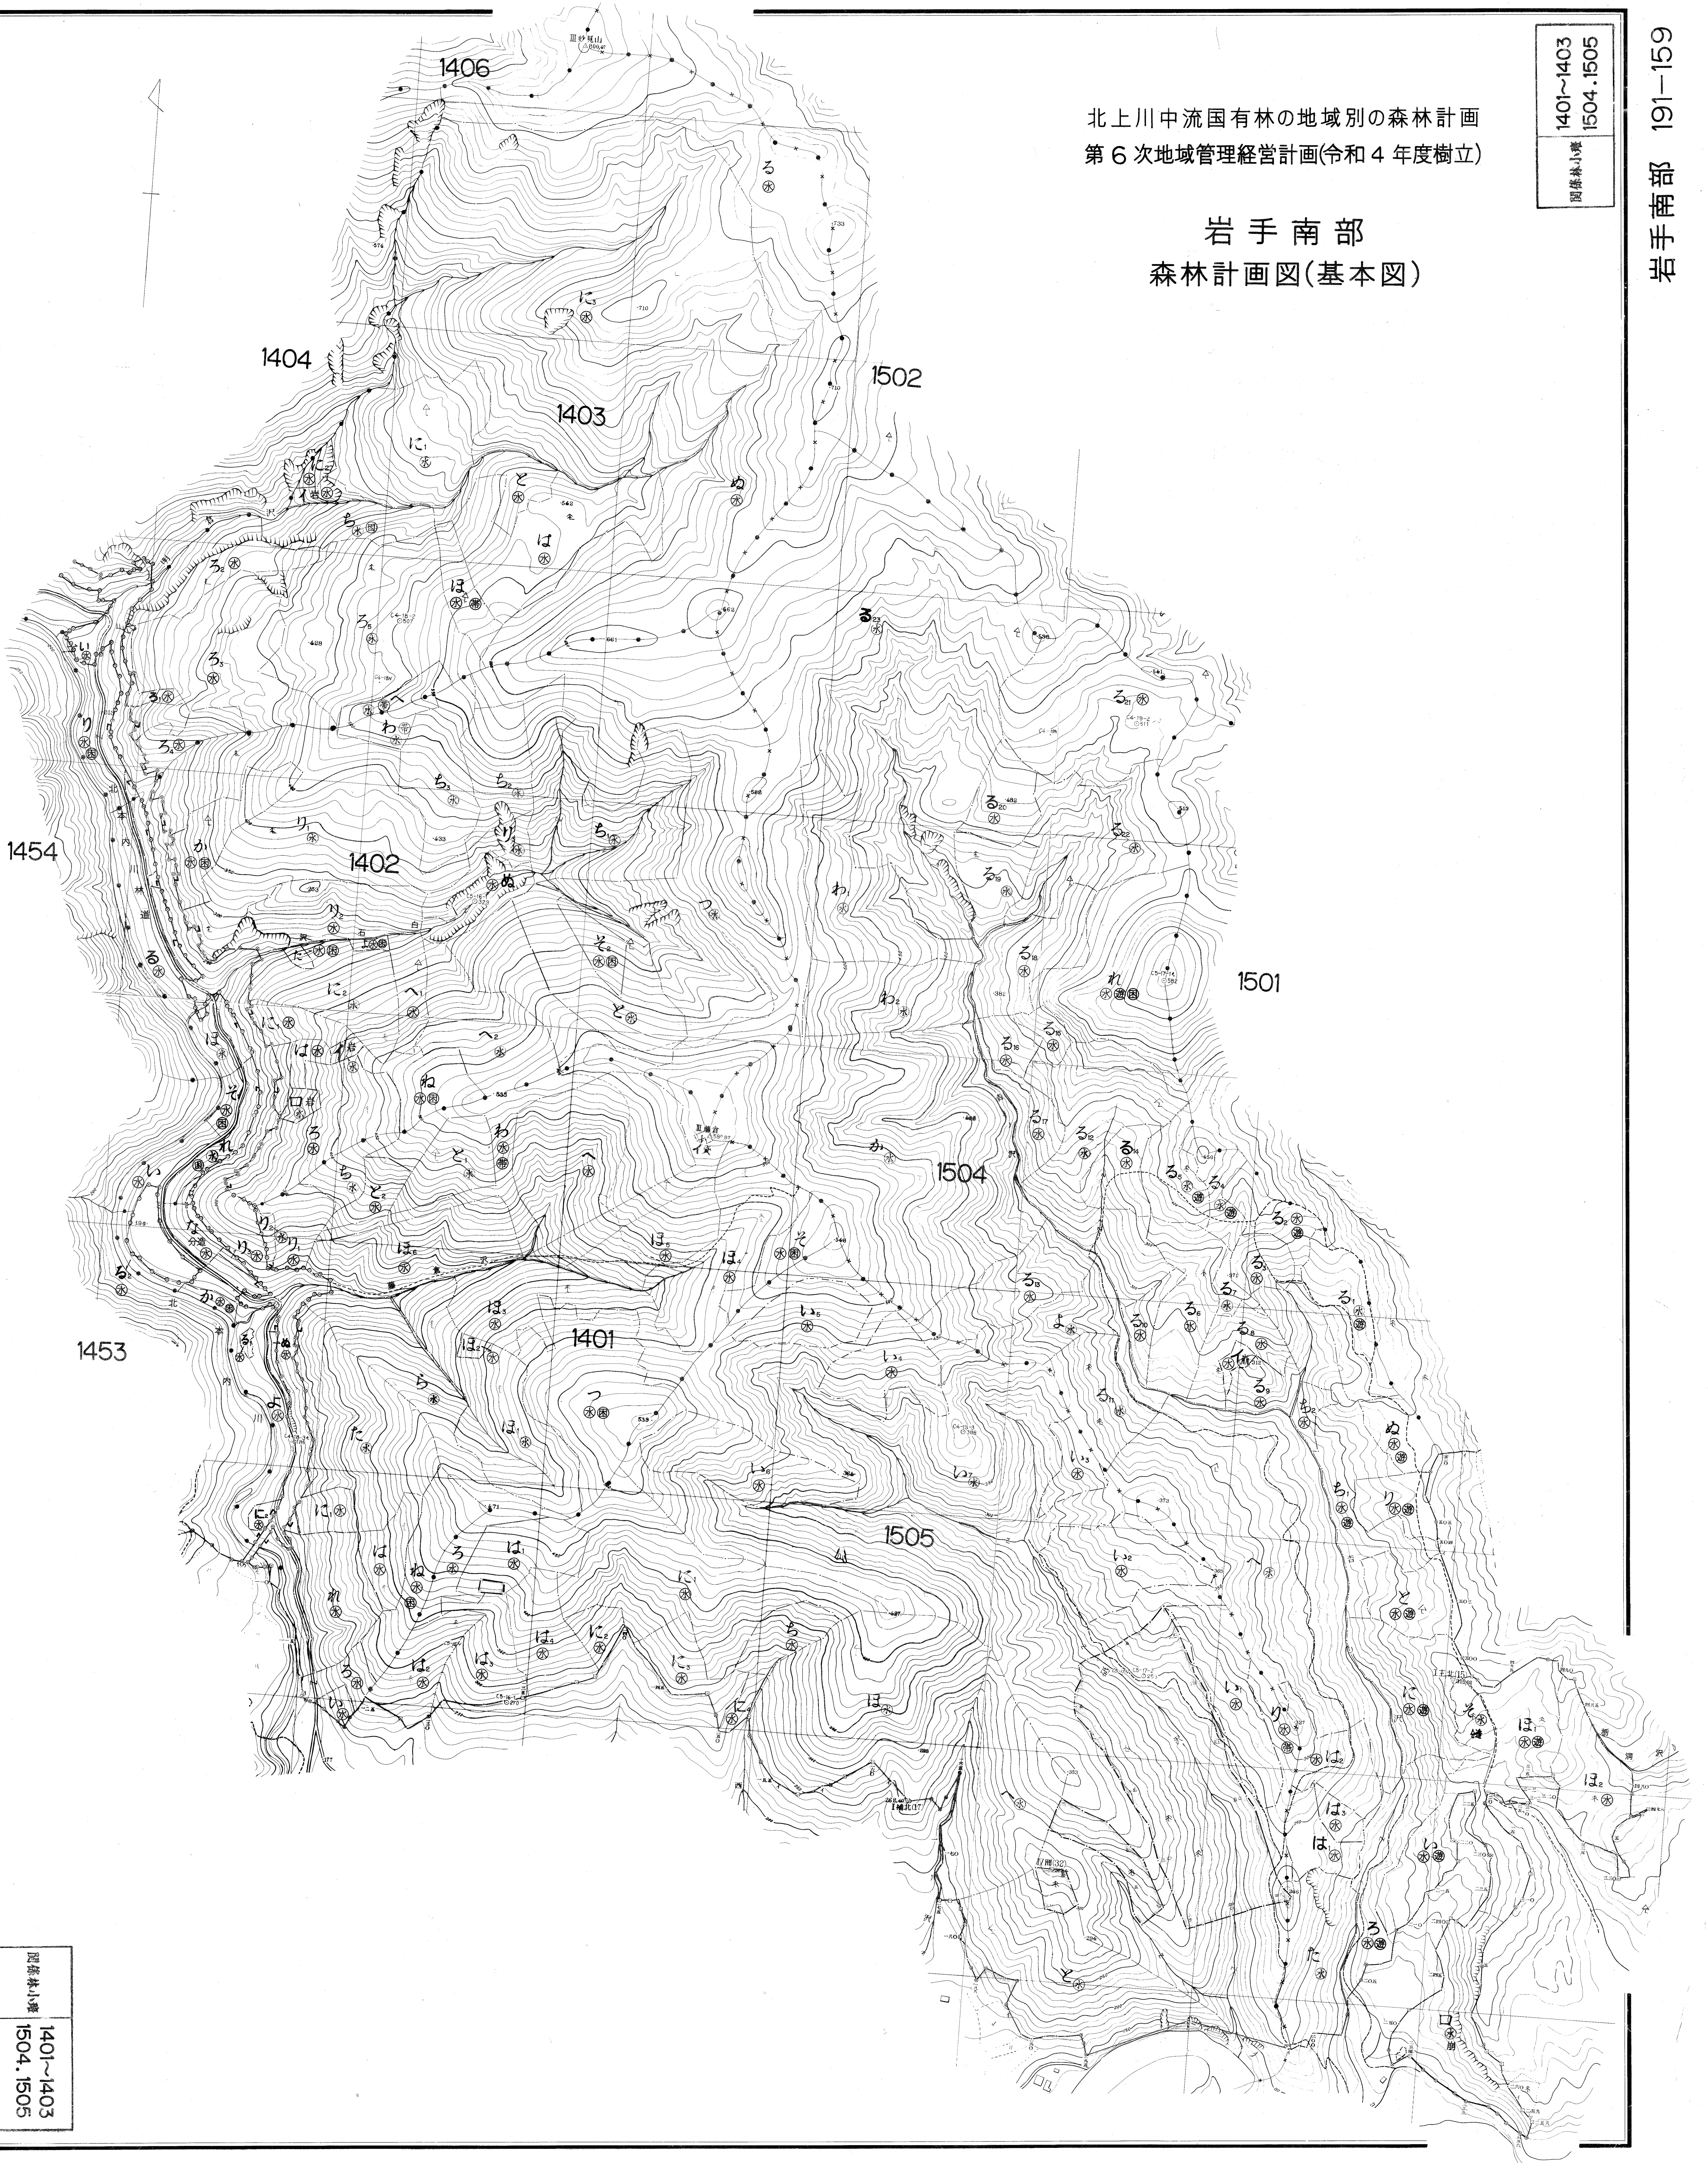

北上川中流国有林の地域別の森林計画
第6次地域管理経営計画(令和4年度樹立)

岩手南部
森林計画図(基本図)

1401~1403
1504・1505
図添付小冊

岩手南部 191-159

1401~1403
1504・1505
図添付小冊

岩手南部 191-159