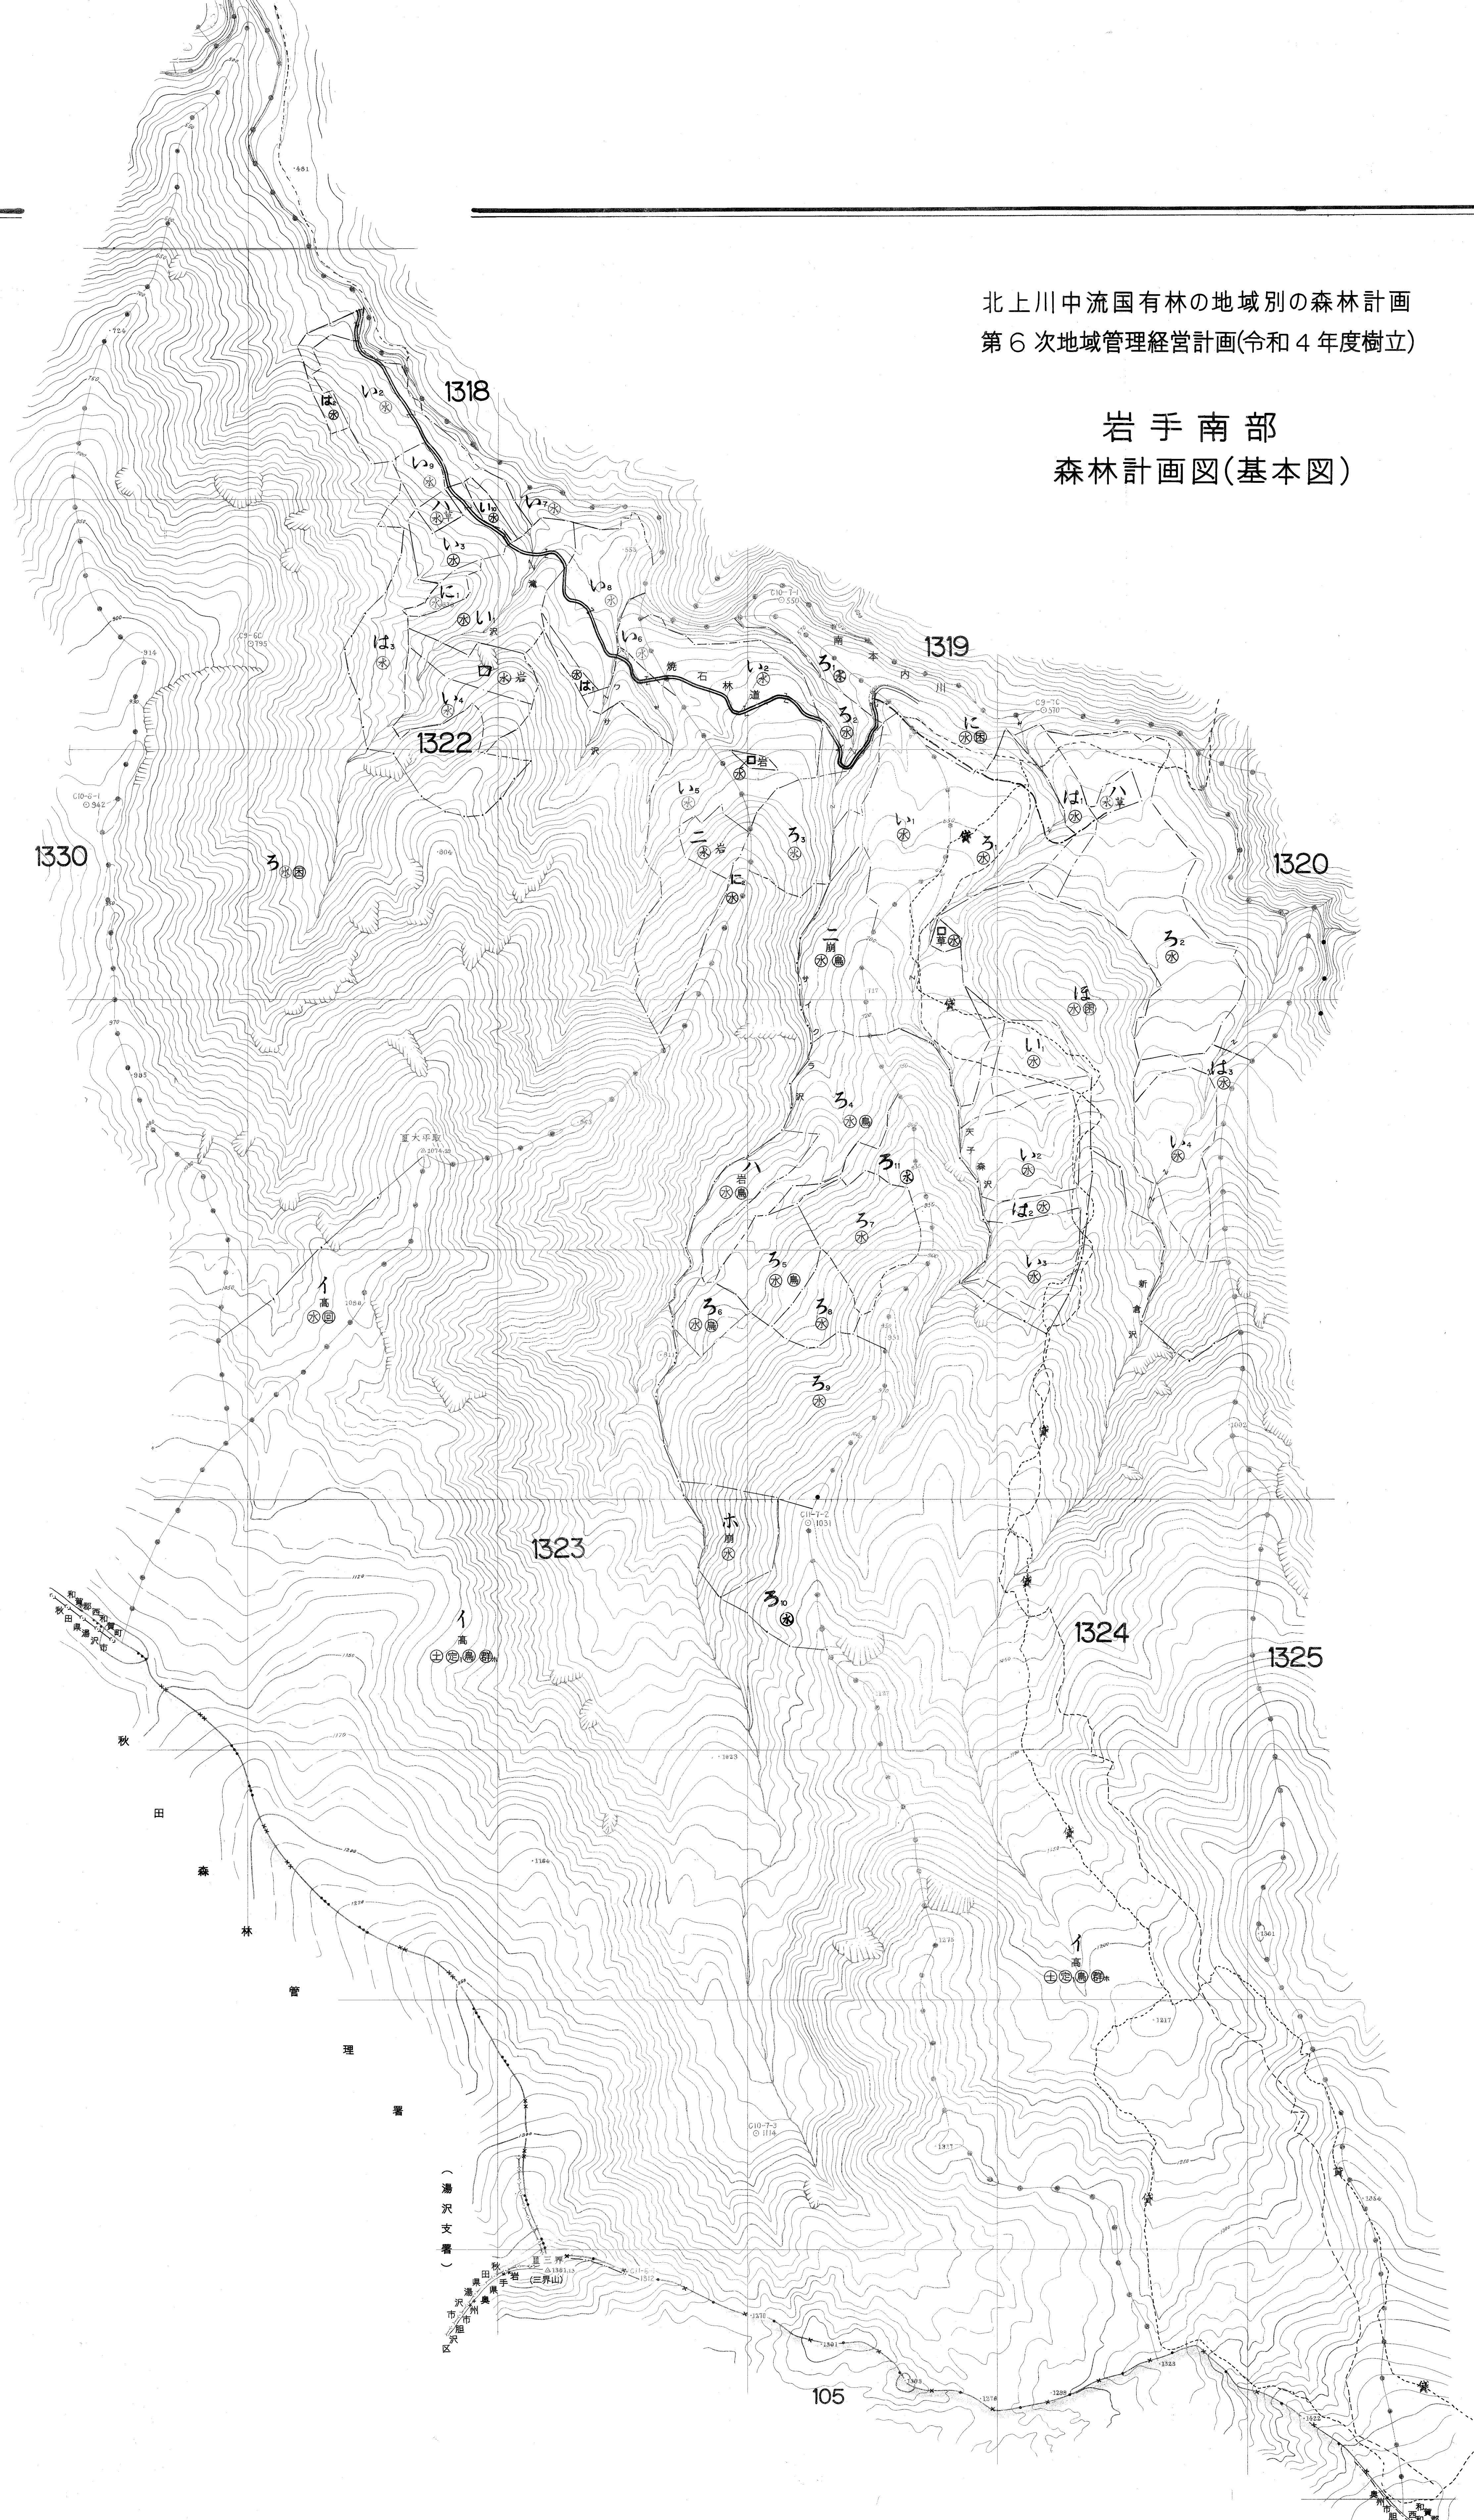

北上川中流国有林の地域別の森林計画  
第6次地域管理経営計画(令和4年度樹立)

岩手南部  
森林計画図(基本図)

国森林小集 1322~1324

岩手南部 191-153

国森林小集 1322~1324

岩手南部 191-153

1:5,000