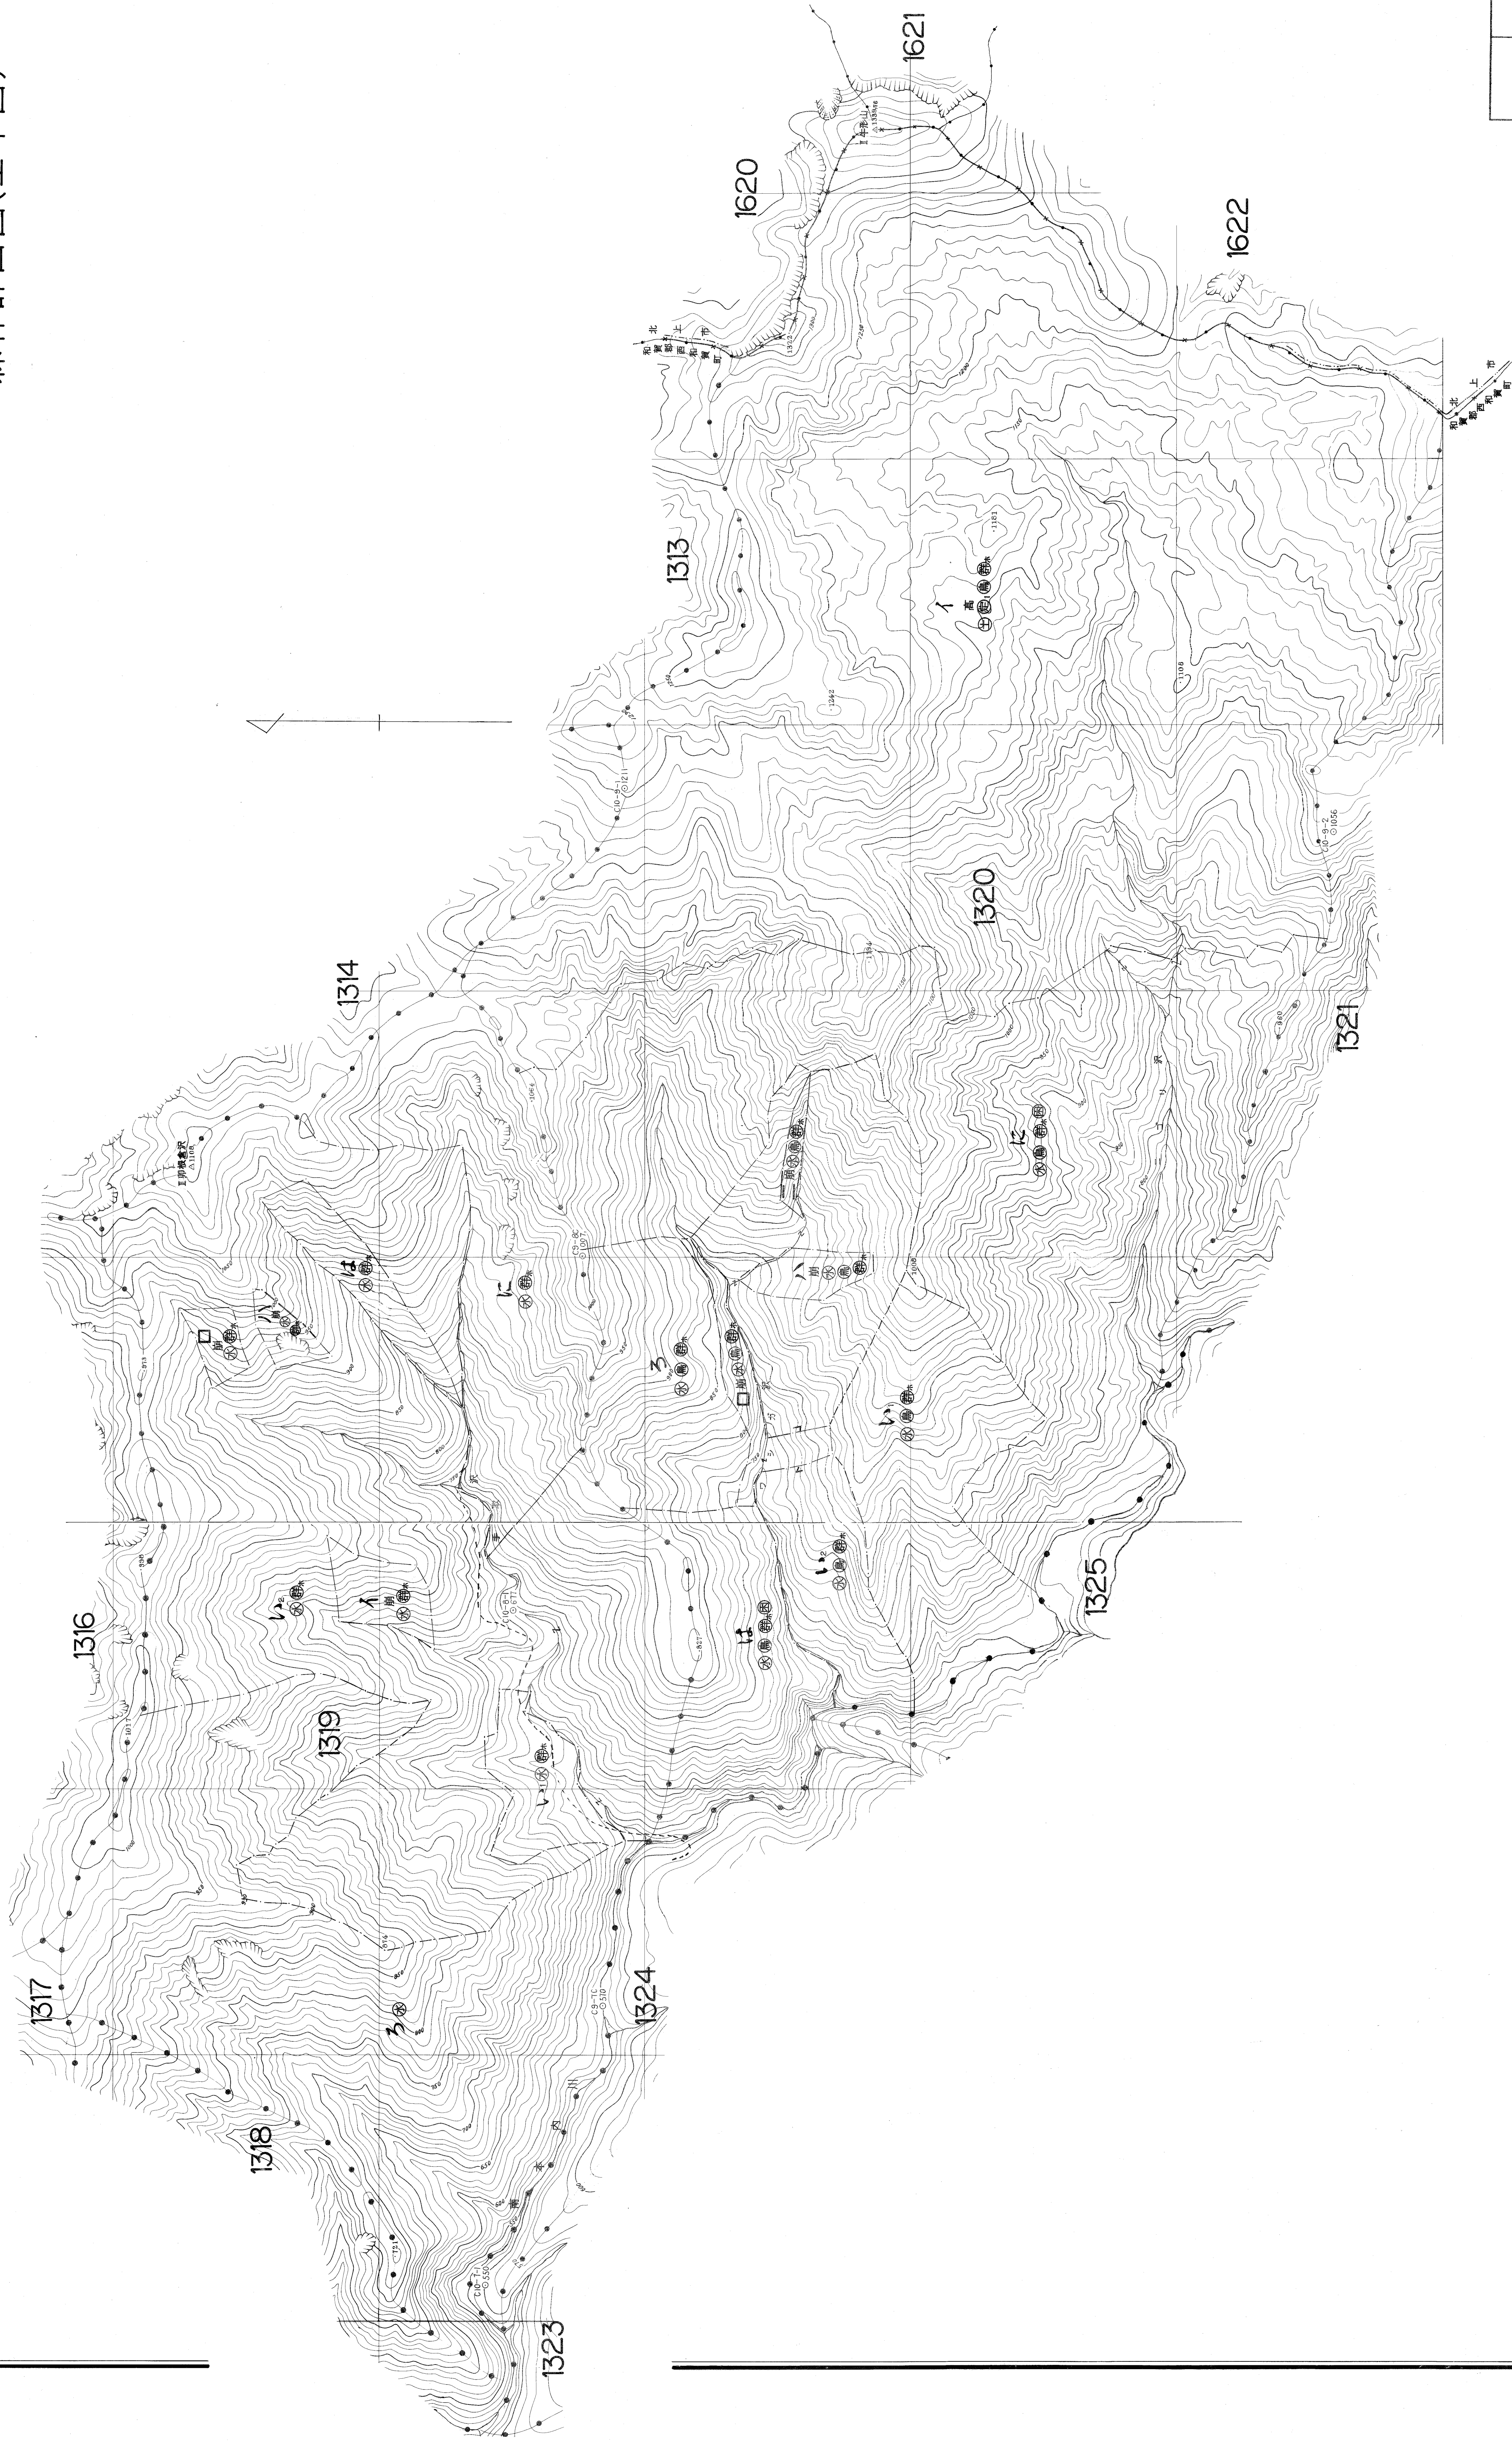

1319・1320
森林計画図

北上川中流国有林の地域別の森林計画
第6次地域管理経営計画(令和4年度樹立)

岩手南部 森林計画図(基本図)

関係林小班
1319・1320