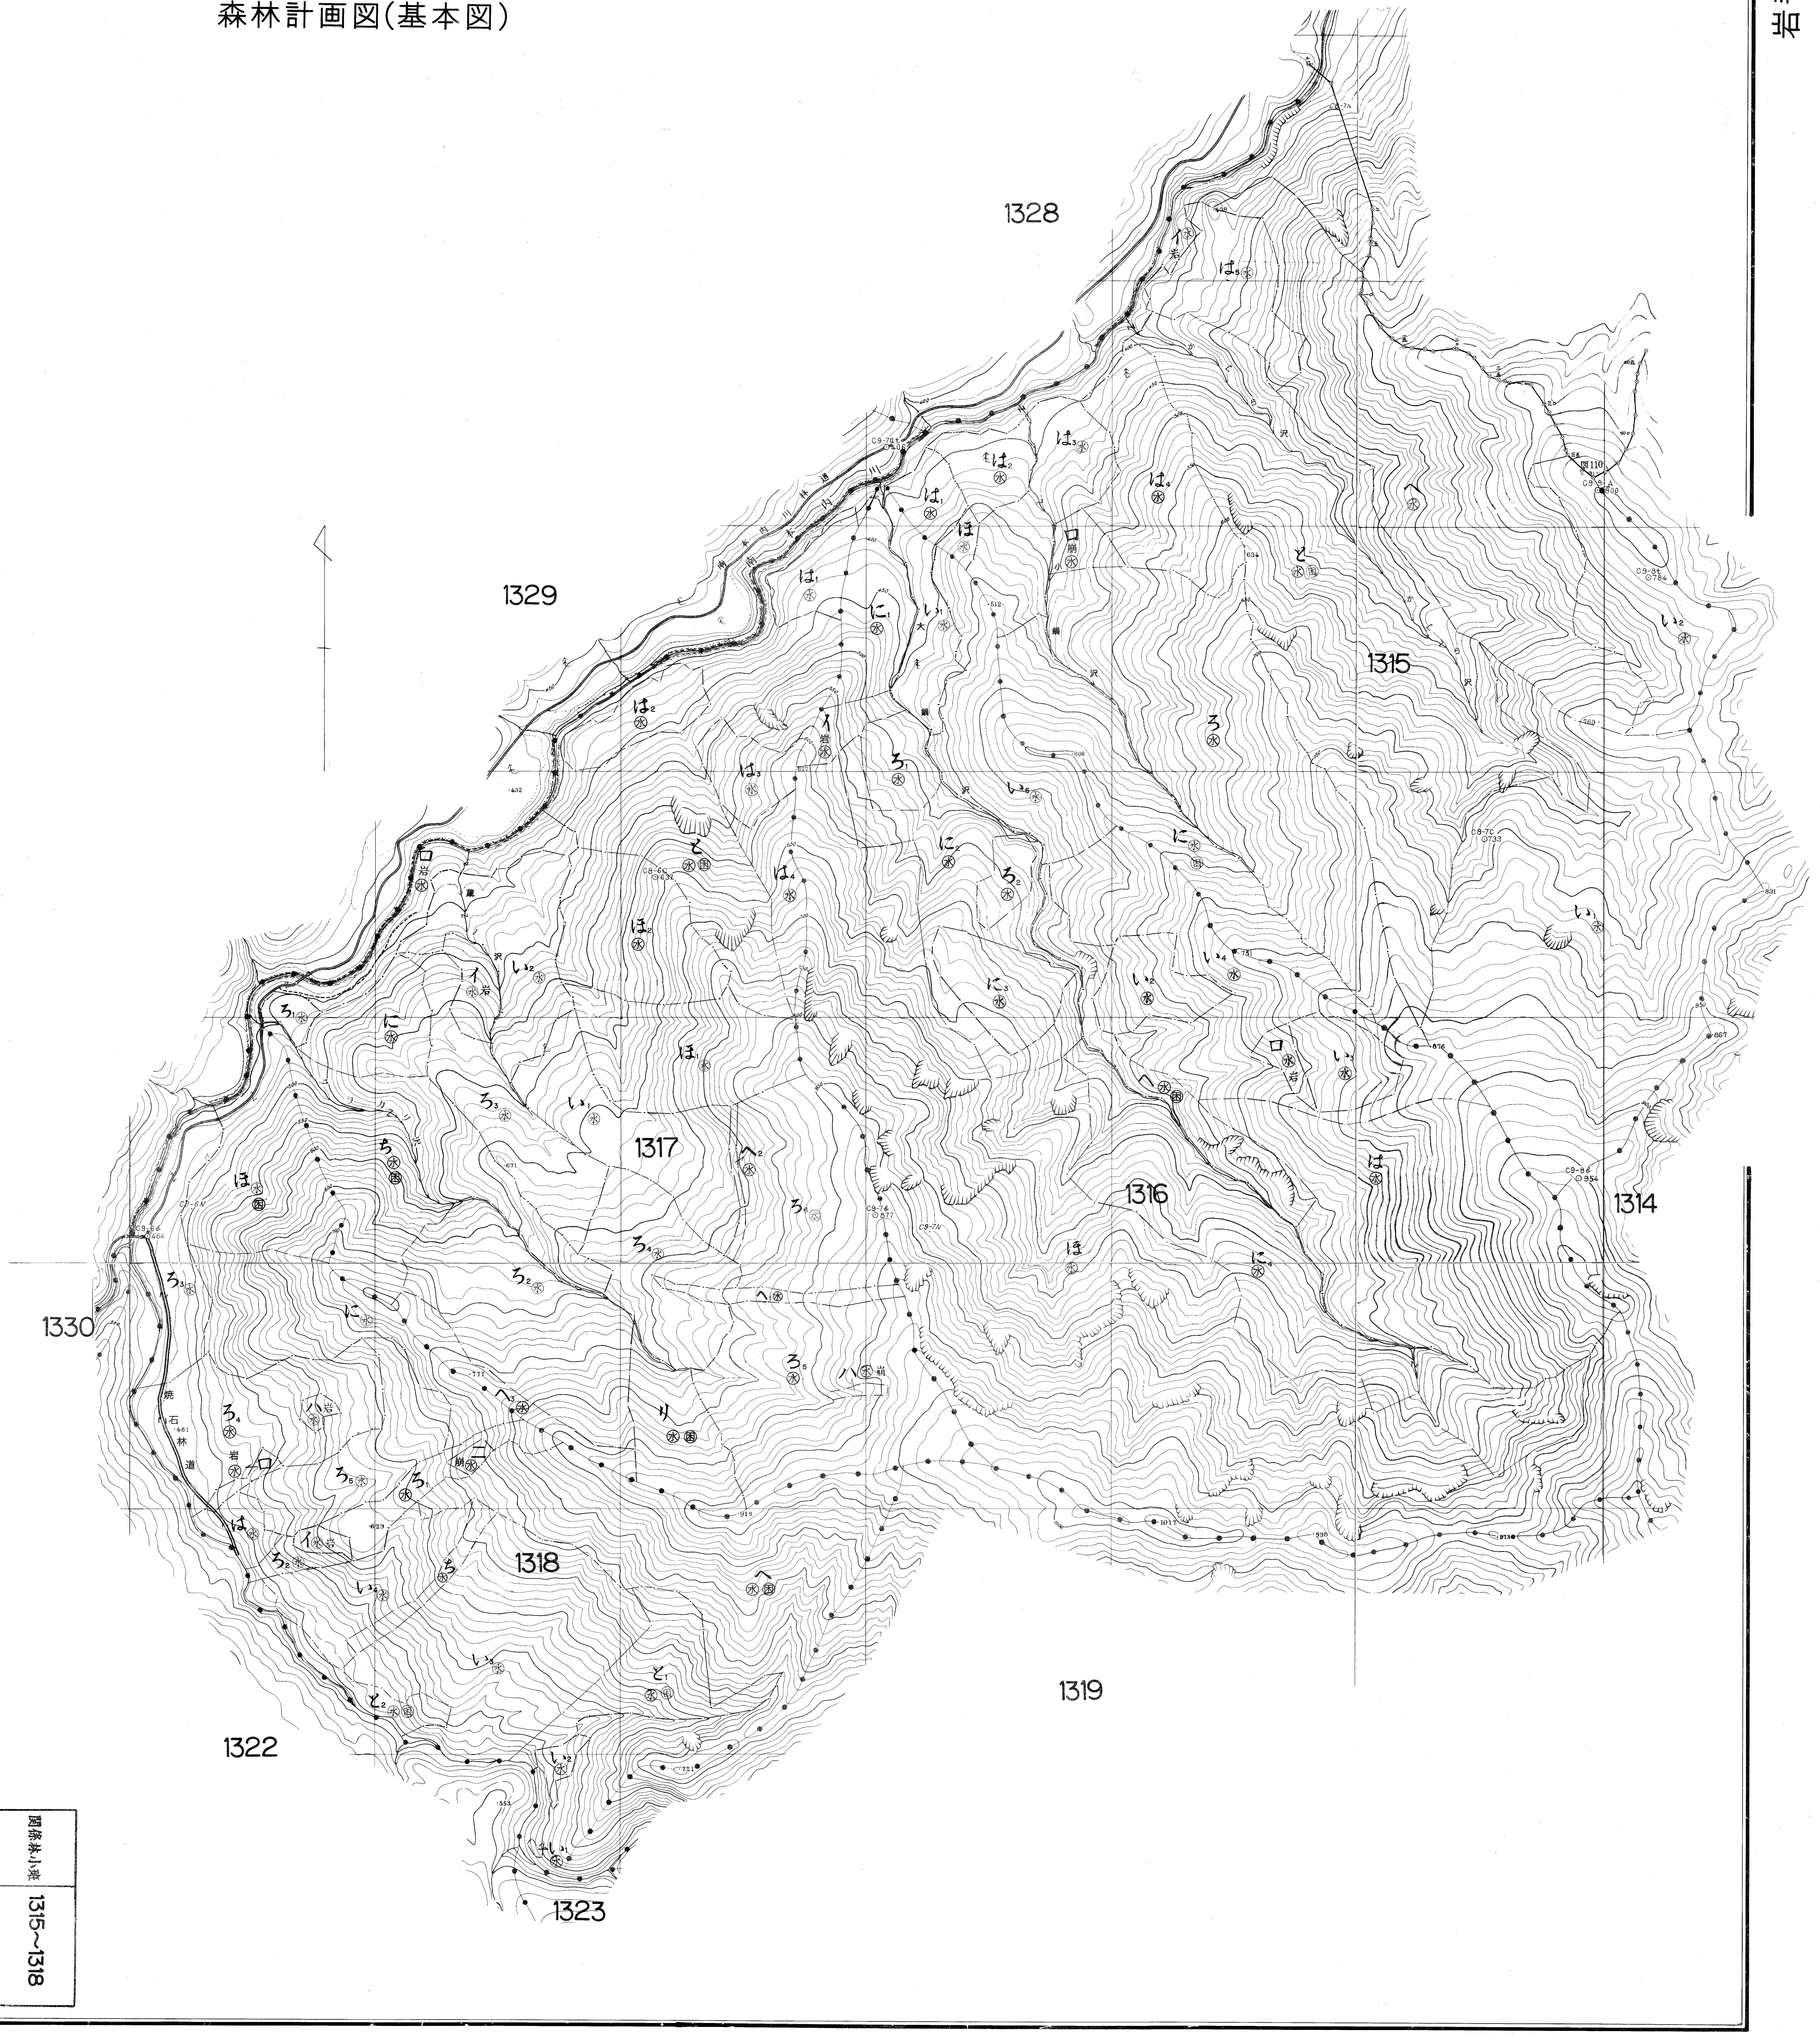

北上川中流国有林の地域別の森林計画  
第6次地域管理経営計画(令和4年度樹立)

岩手南部  
森林計画図(基本図)

図面森林小葉 1315~1318

岩手南部 191-150

岩手南部 191-150

図面森林小葉 1315~1318

1:5,000