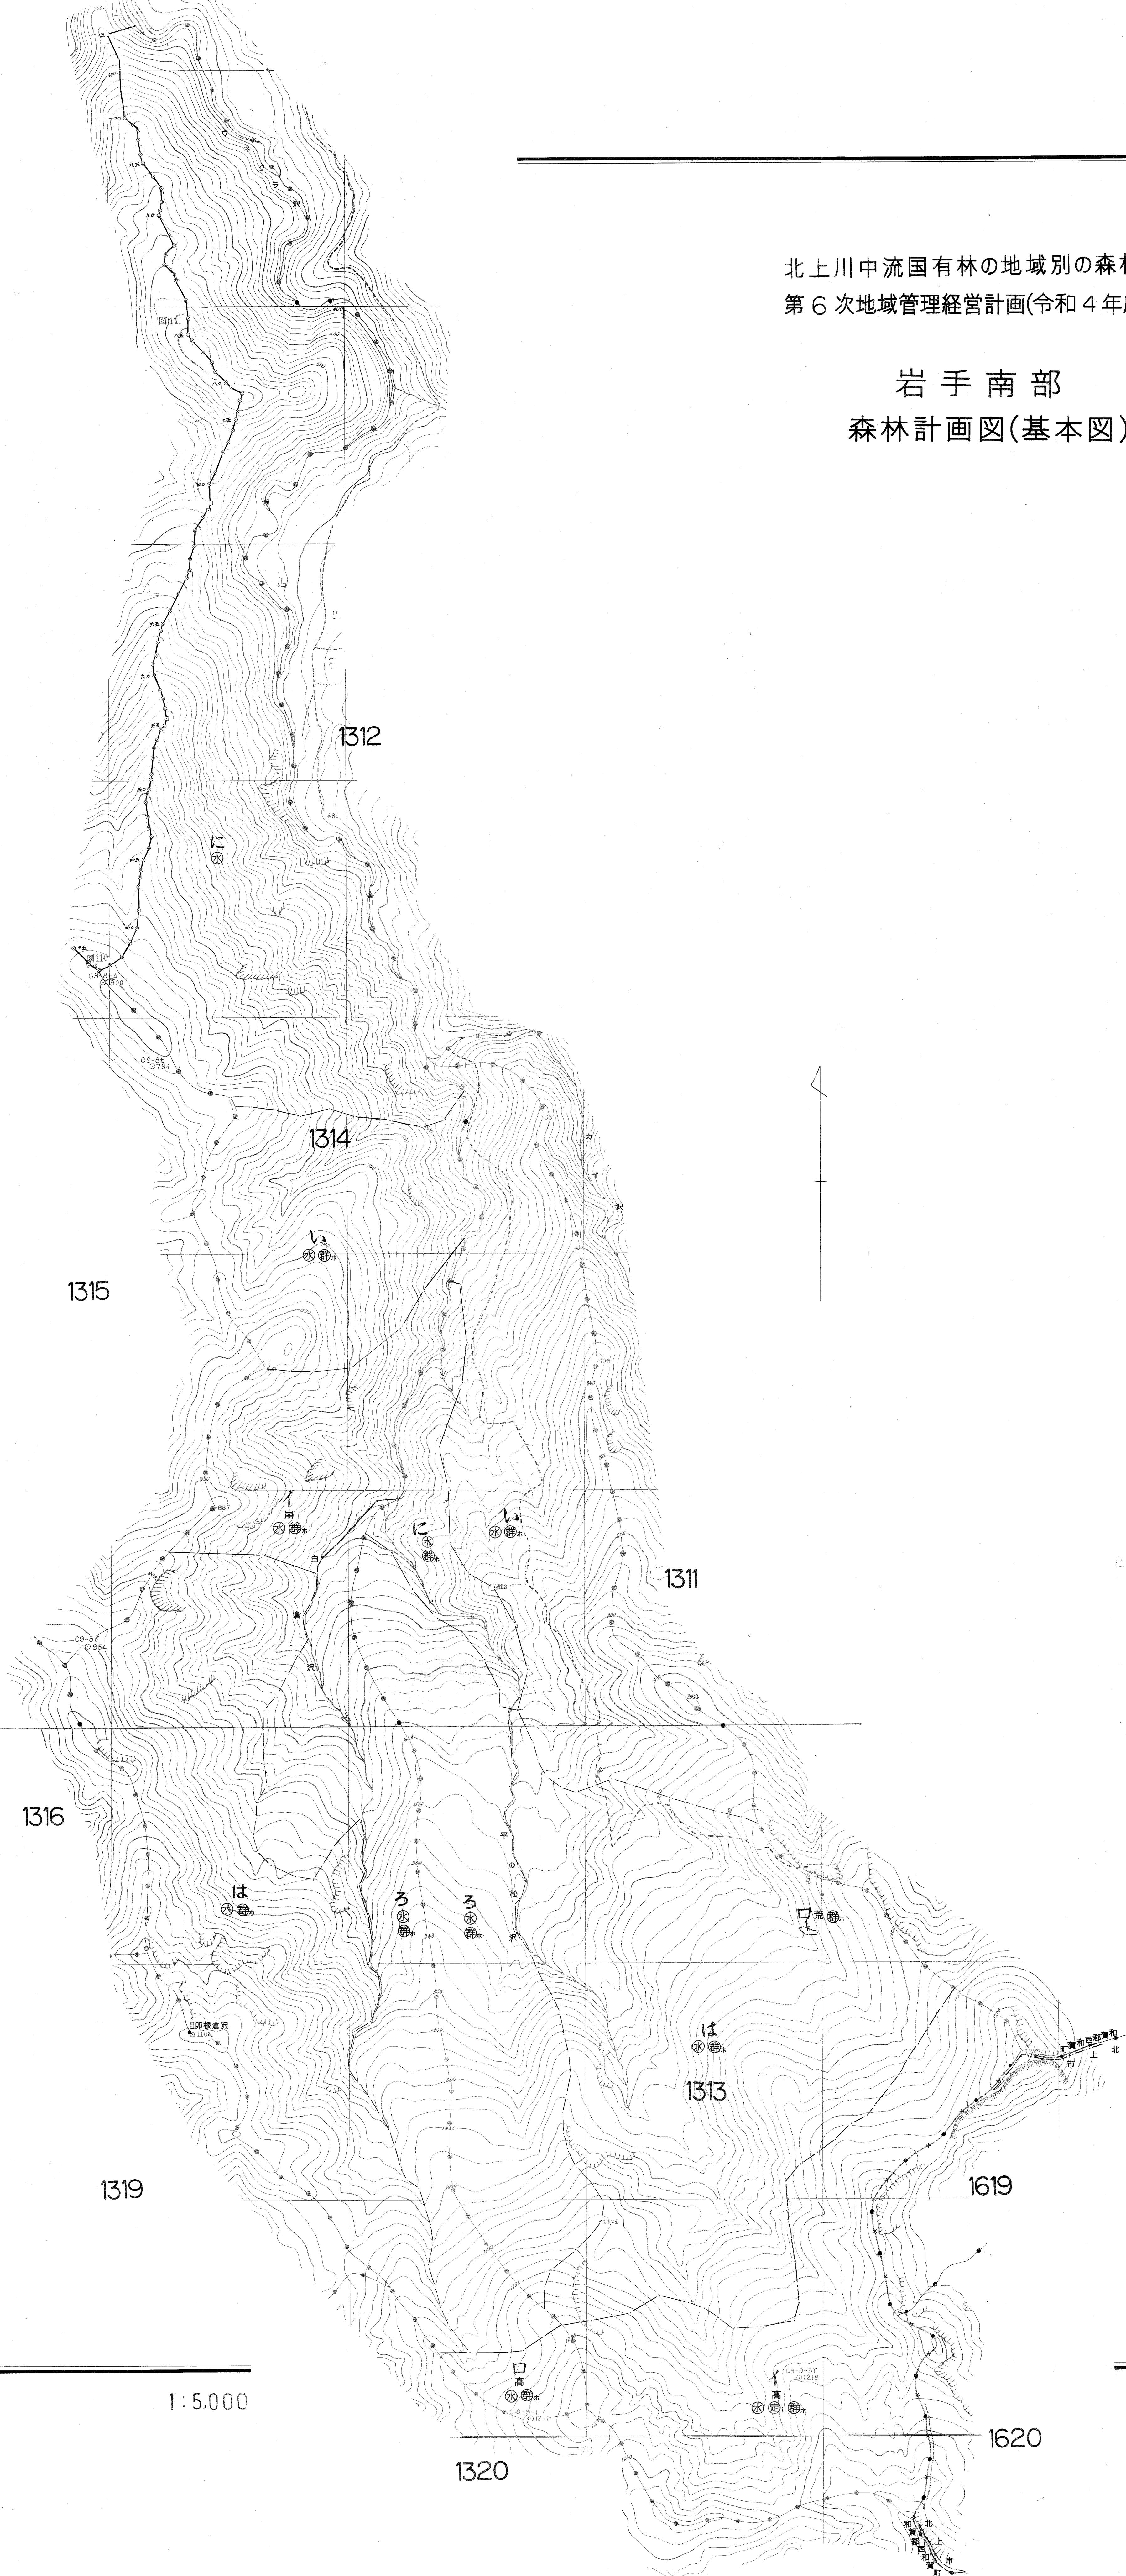

北上川中流国有林の地域別の森林計画
第6次地域管理経営計画(令和4年度樹立)

岩手南部
森林計画図(基本図)

1313.1314
国産林小葉

岩手南部 191-149

岩手南部 191-149

1313.1314
国産林小葉

1:5,000