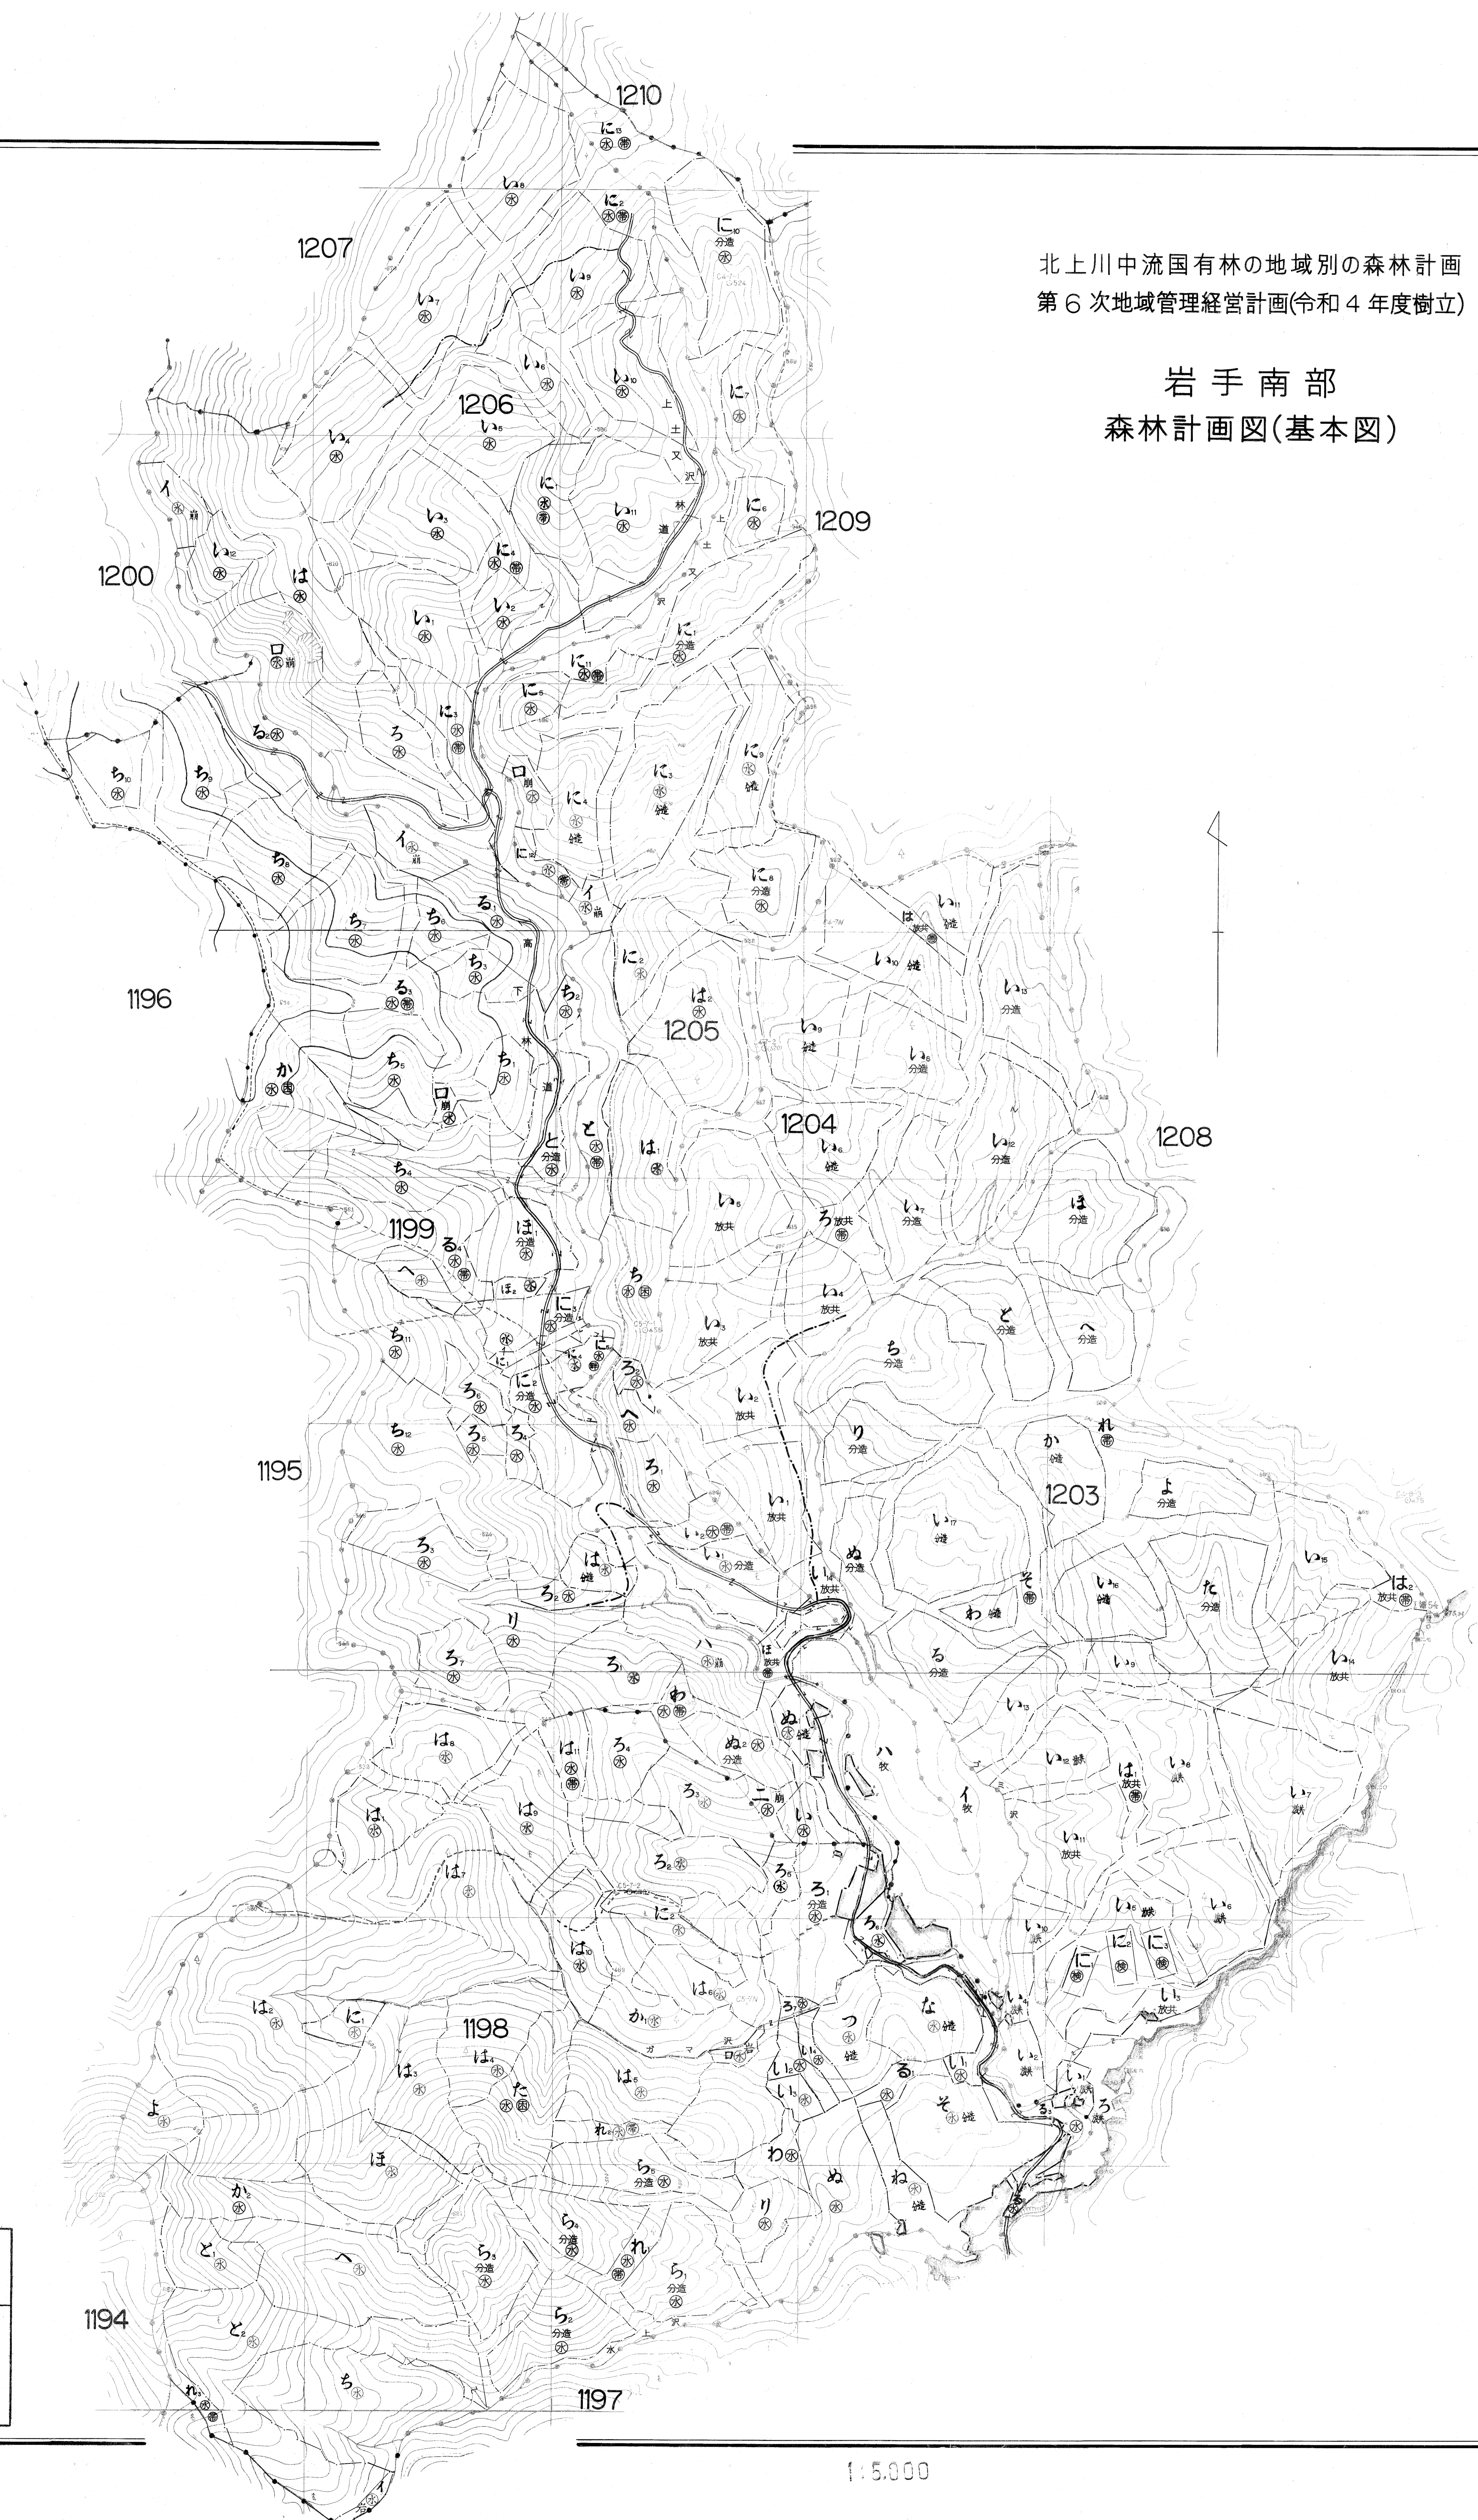

1198.1199
1203~1206
国森林小集

北上川中流国有林の地域別の森林計画
第6次地域管理経営計画(令和4年度樹立)

岩手南部
森林計画図(基本図)

1:5,000

1198.1199
1203~1206
国森林小集