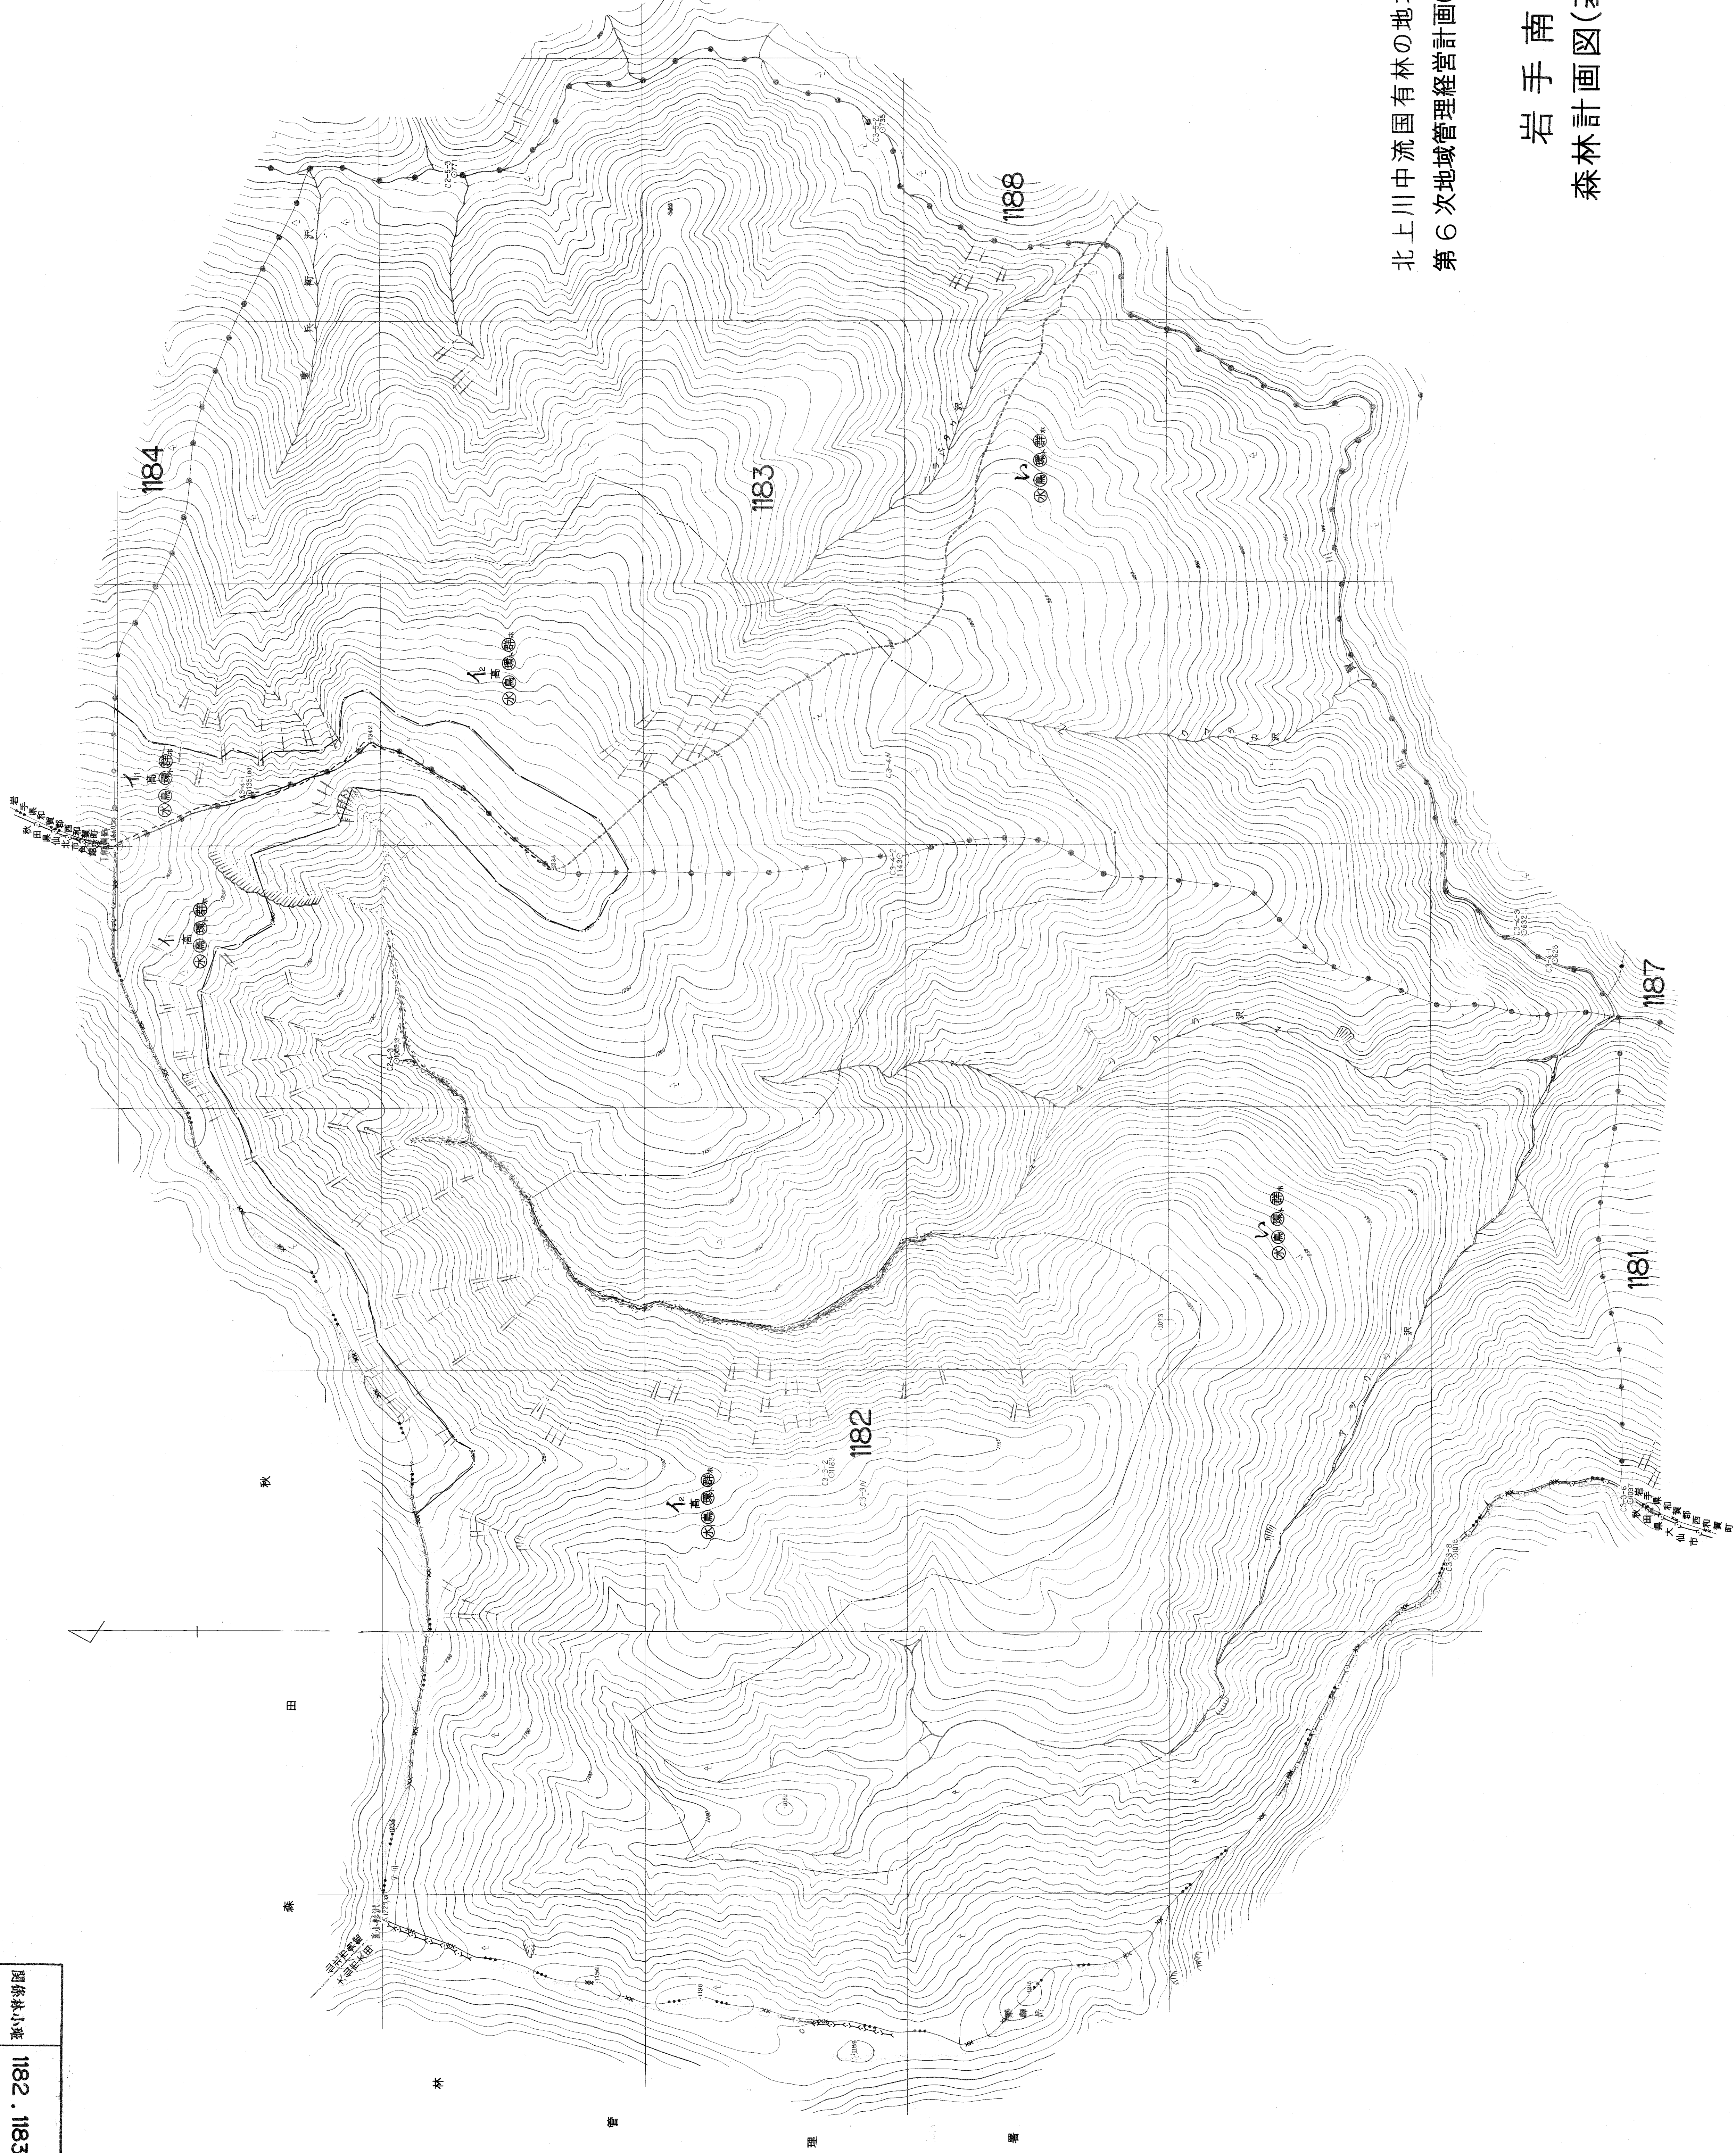

182・183
関森林小集

182・183
関森林小集

北上川中流国有林の地域別の森林計画
第6次地域管理経営計画(令和4年度樹立)

岩手南部
森林計画図(基本図)

1:5,000