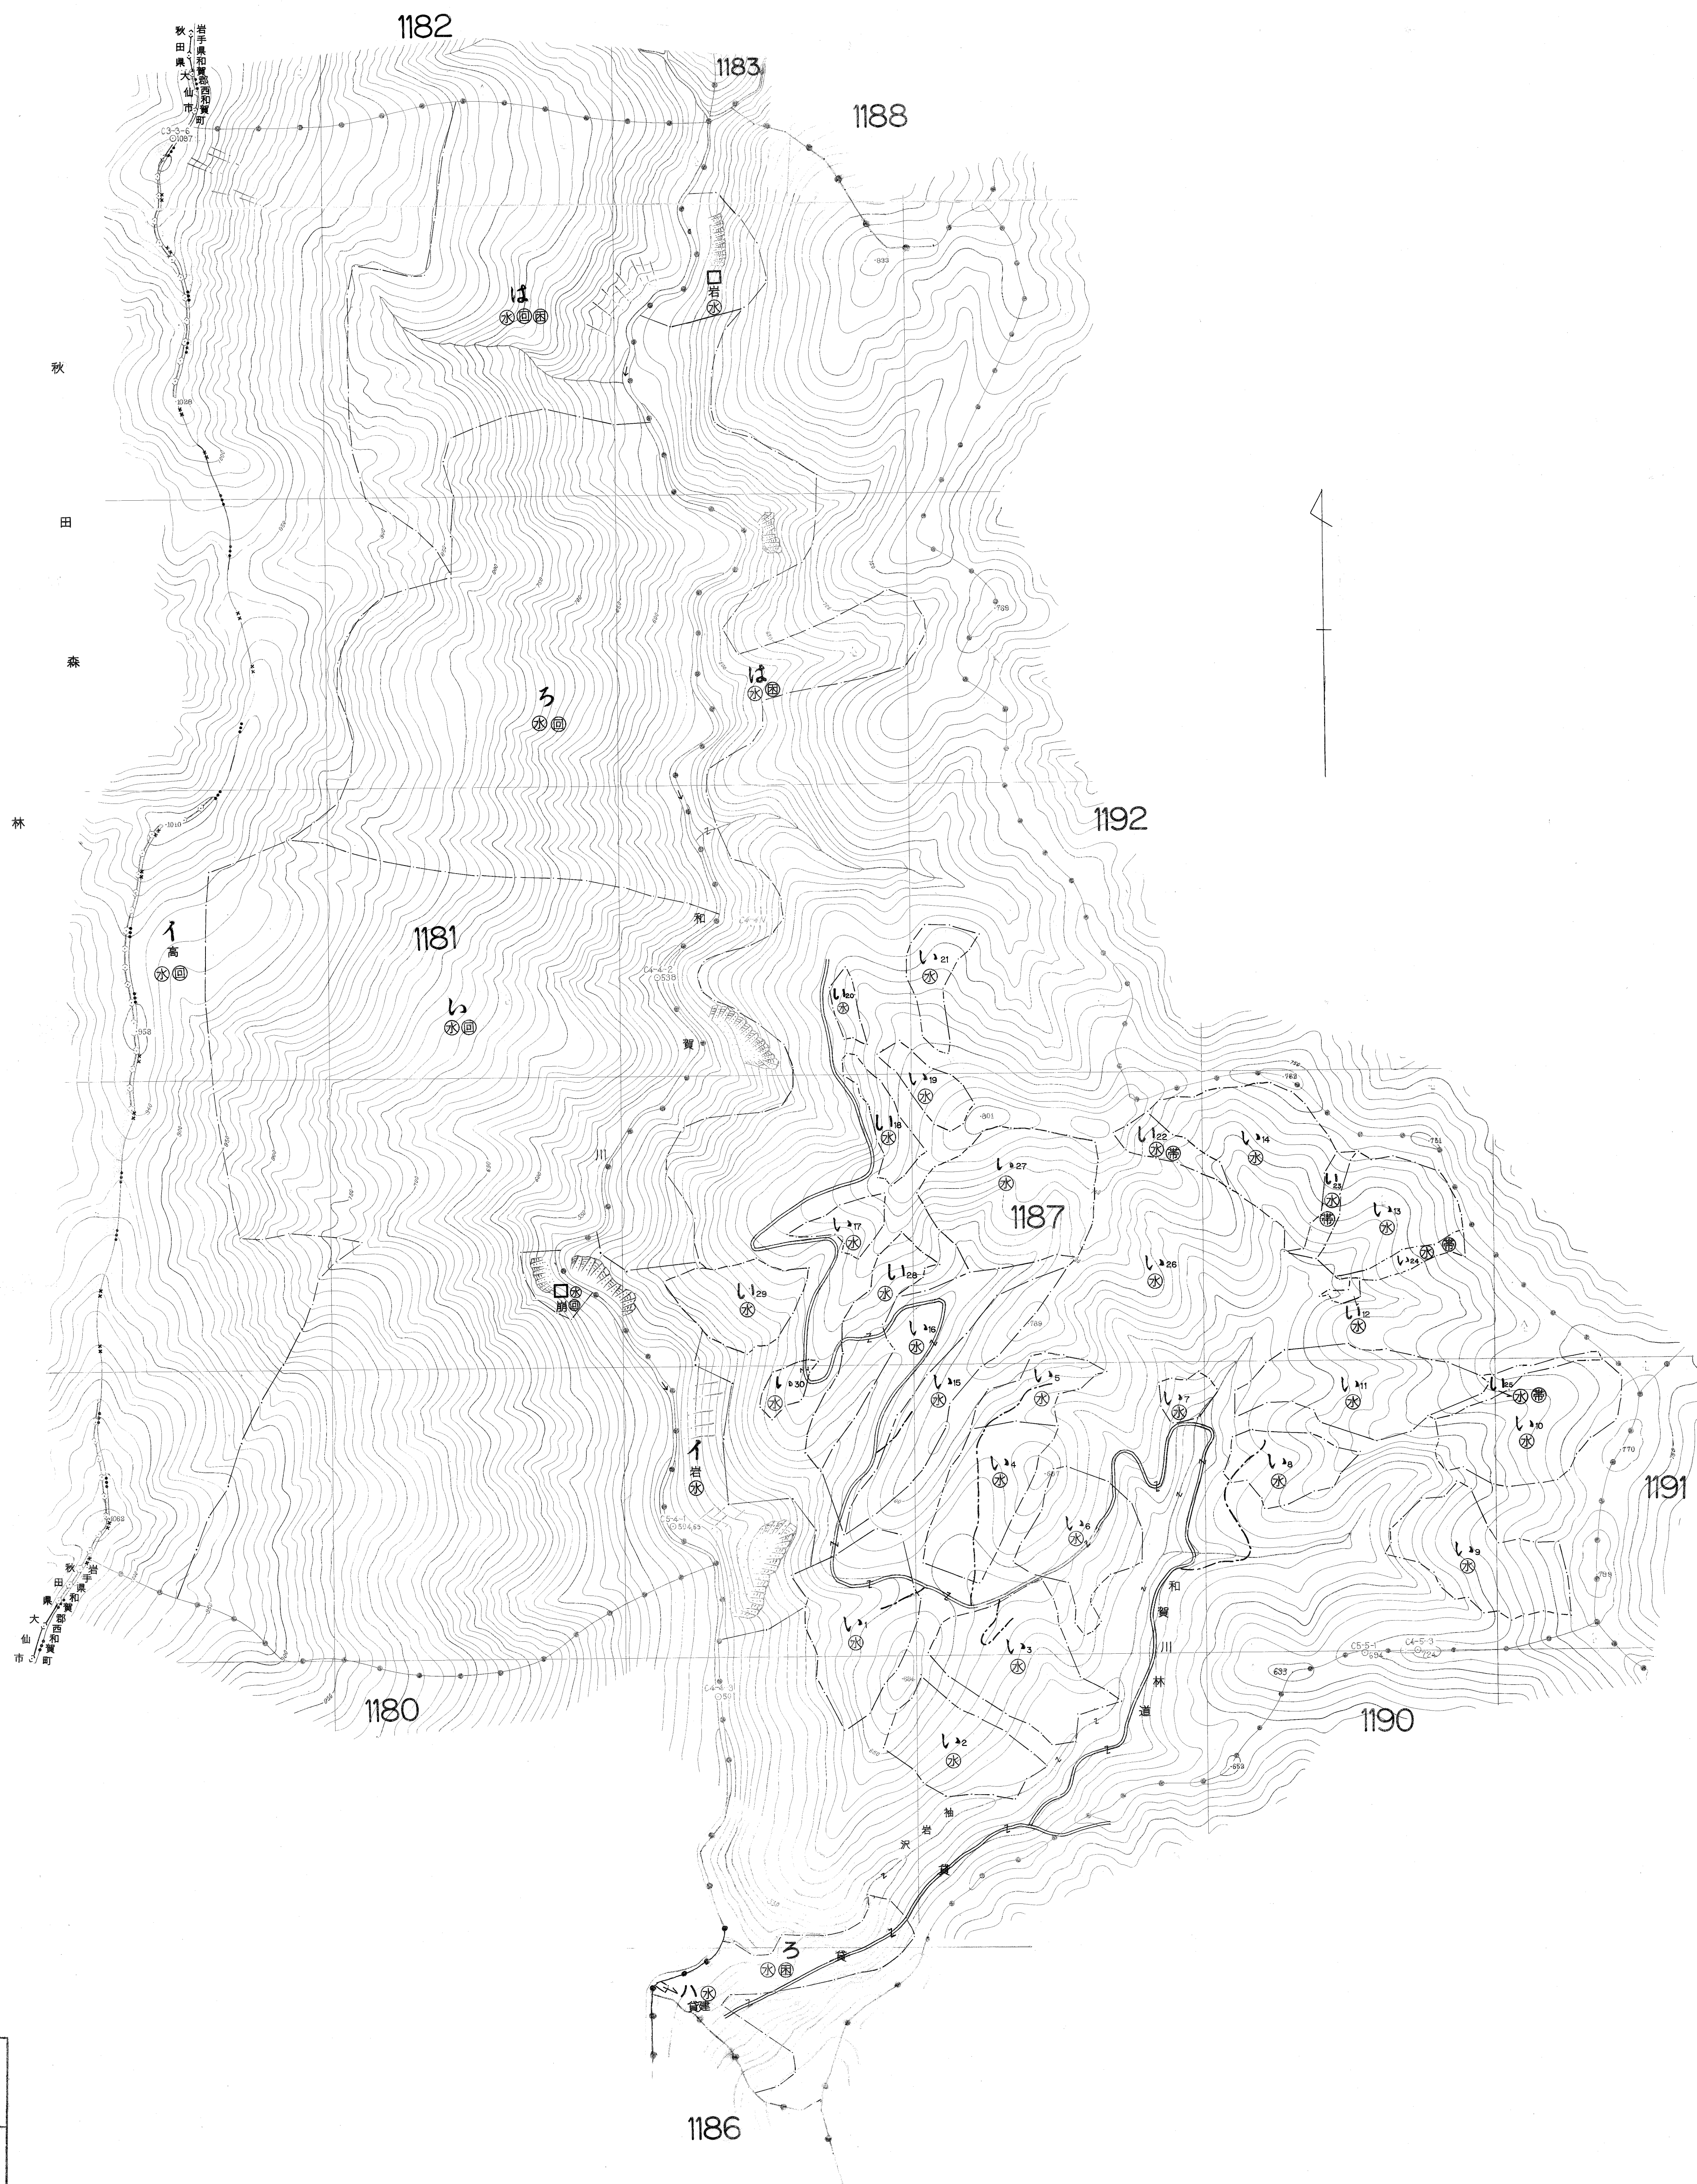

岩手南部
森林計画図(基本図)

国森林小葉 1181, 1187

国森林小葉 1181, 1187