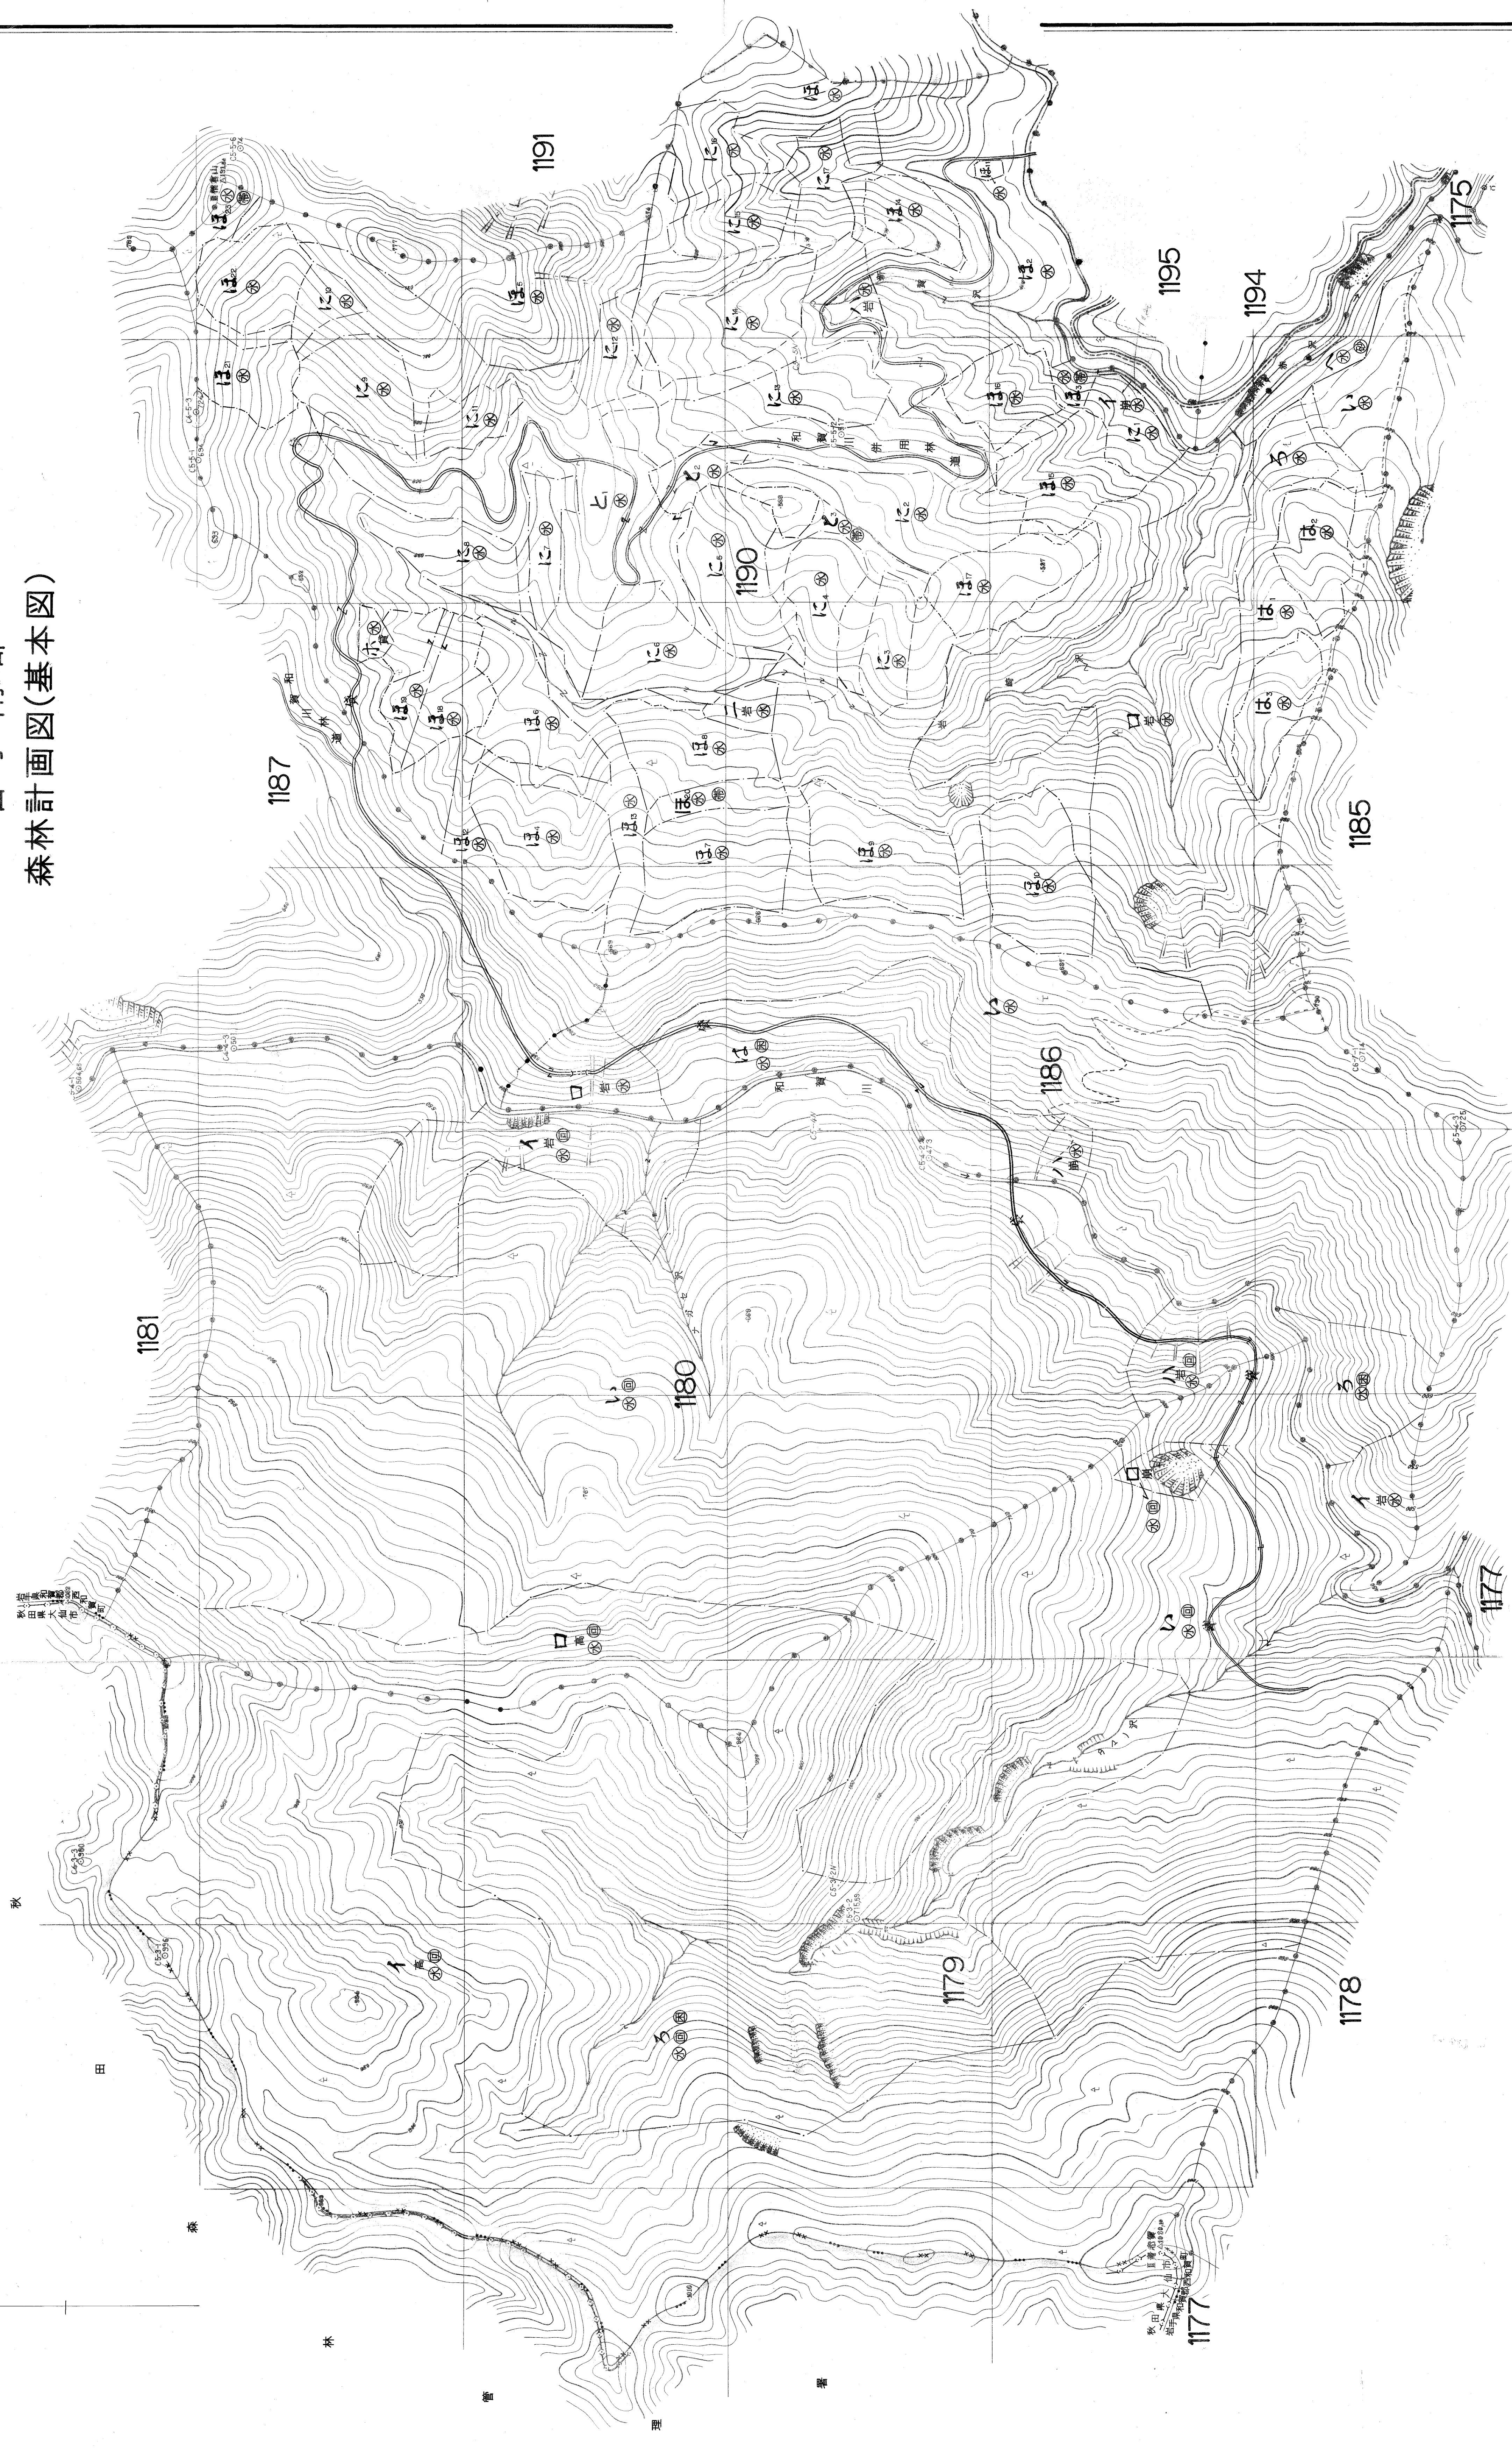

北上川中流国有林の地域別の森林計画  
第6次地域管理経営計画(令和4年度樹立)

岩手南部  
森林計画図(基本図)

0611	9811	1179	1180
0811	6711	1186	1190

1179	1180
1186	1190

1:5,000