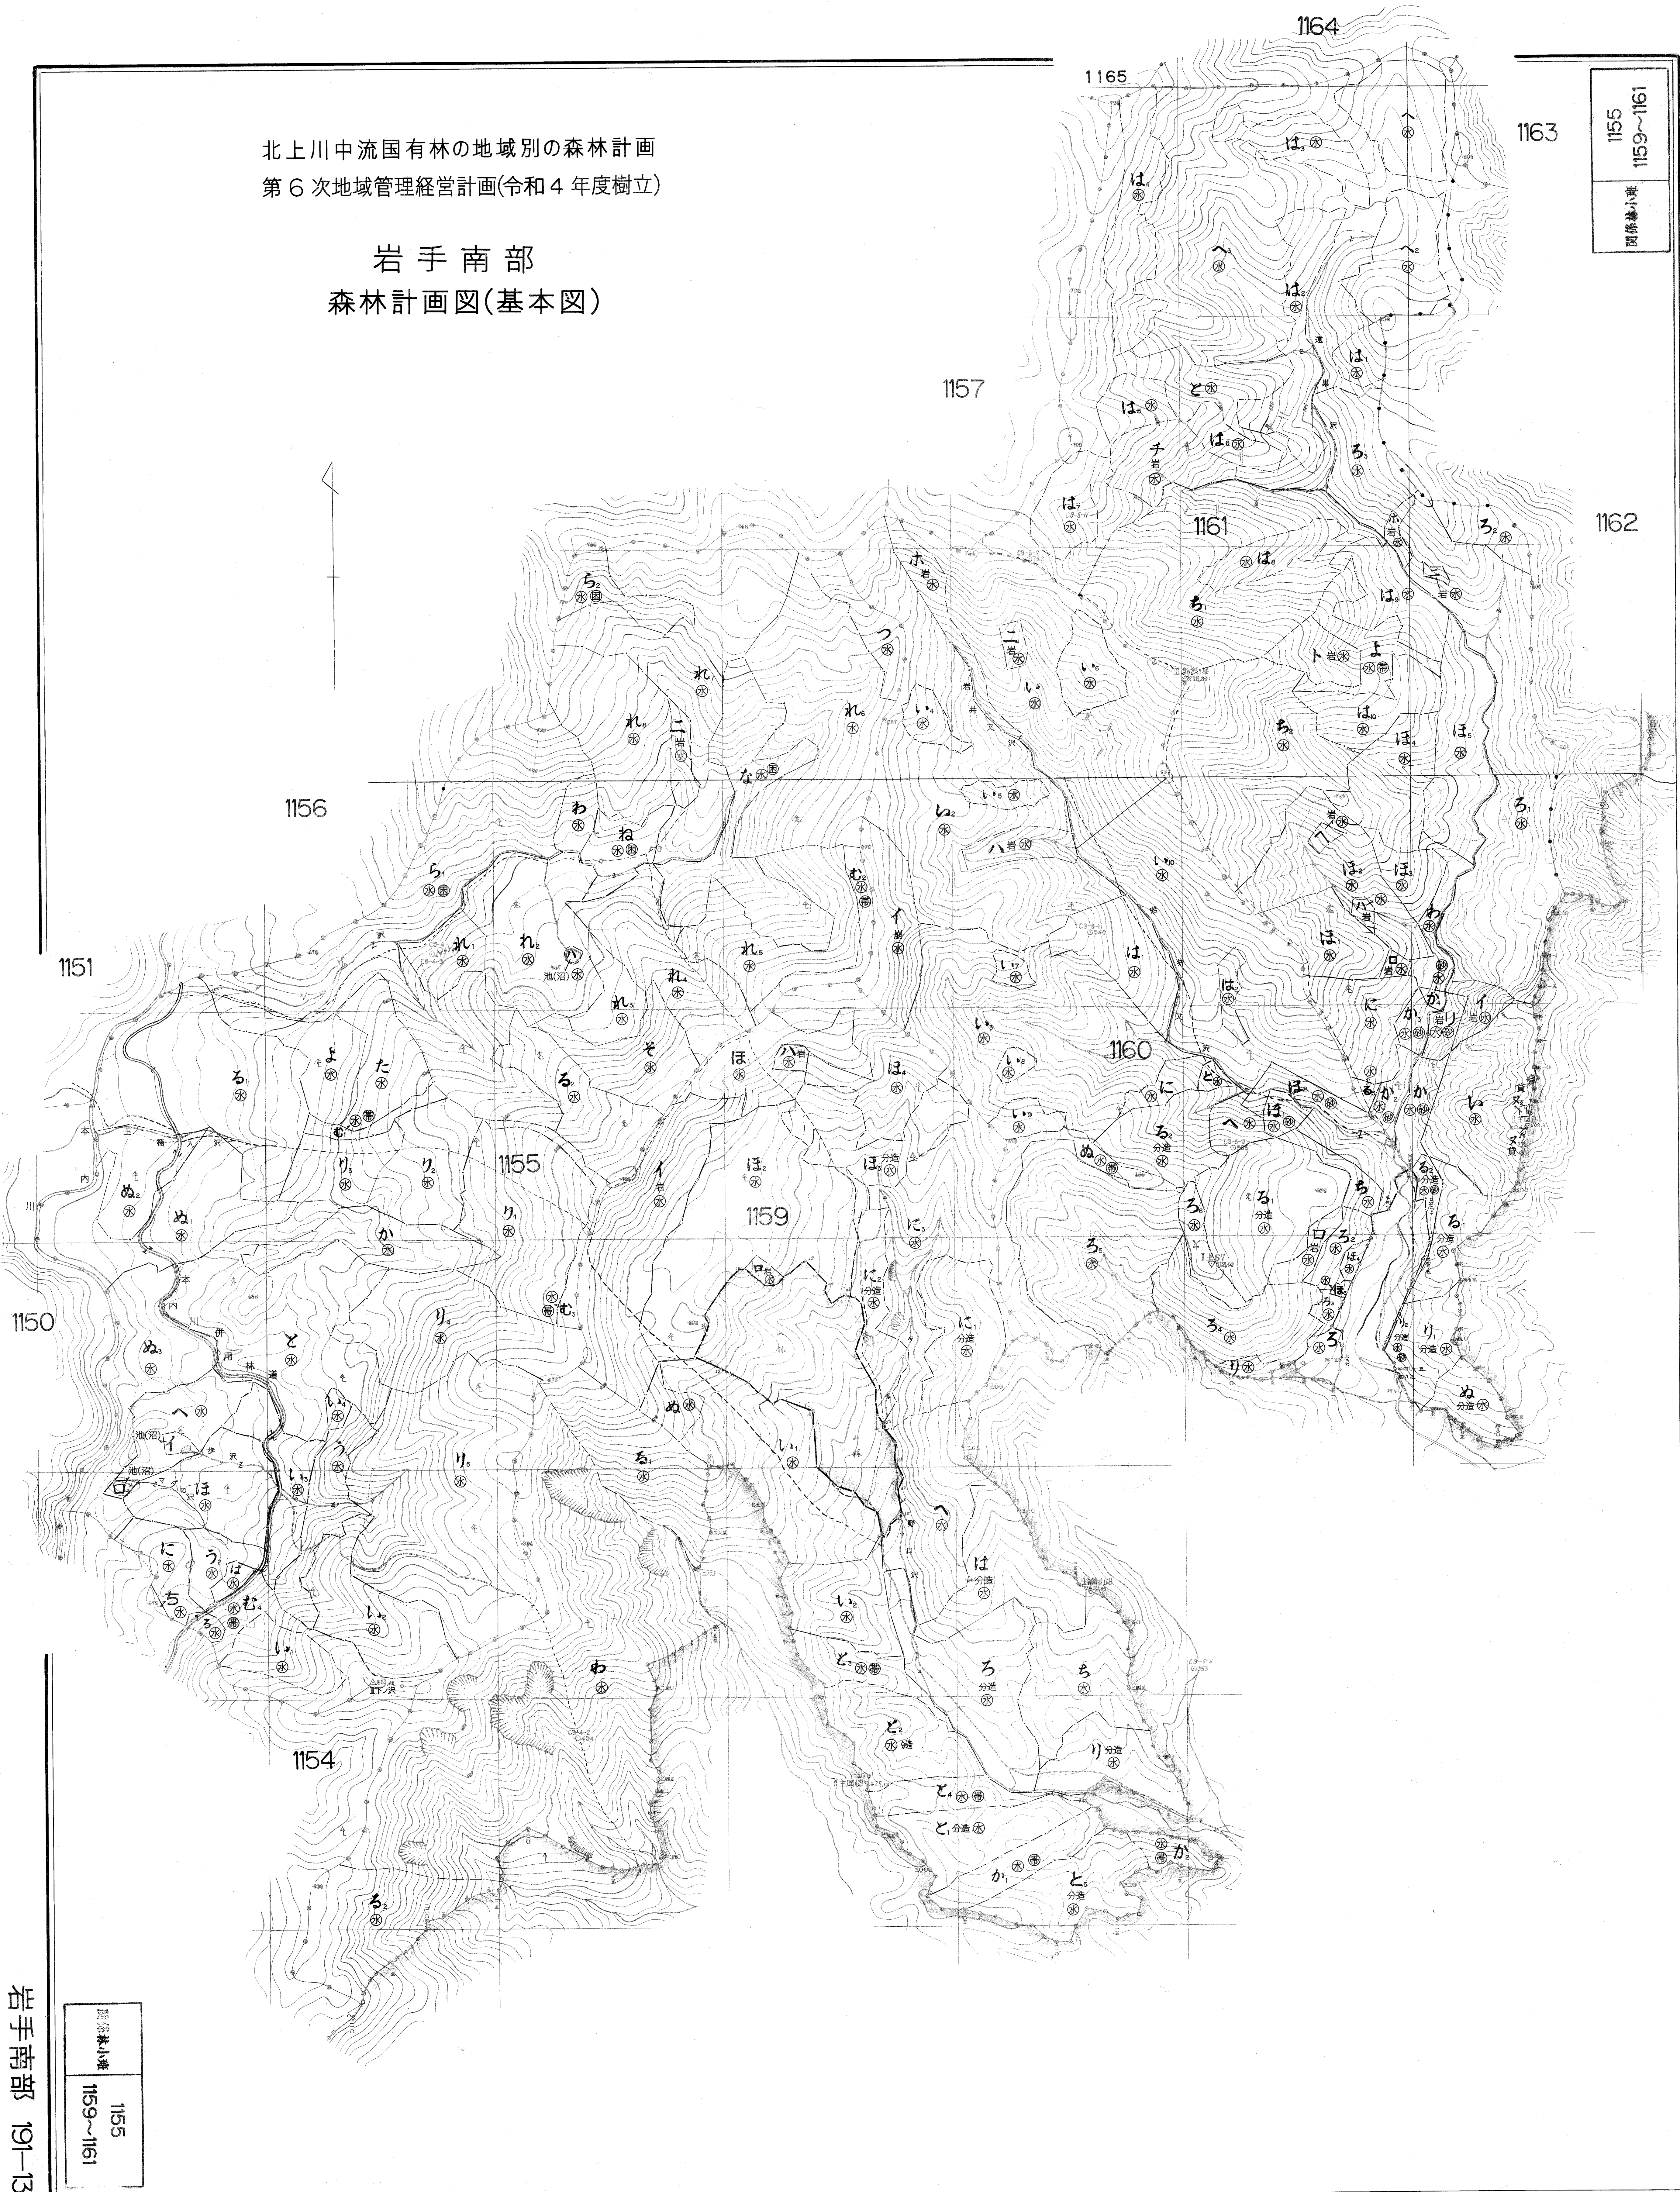

北上川中流国有林の地域別の森林計画  
第6次地域管理経営計画(令和4年度樹立)

岩手南部  
森林計画図(基本図)

1155  
1159~1161  
関係集小図

1155  
1159~1161  
関係集小図

岩手南部 191-131

岩手南部 191-131