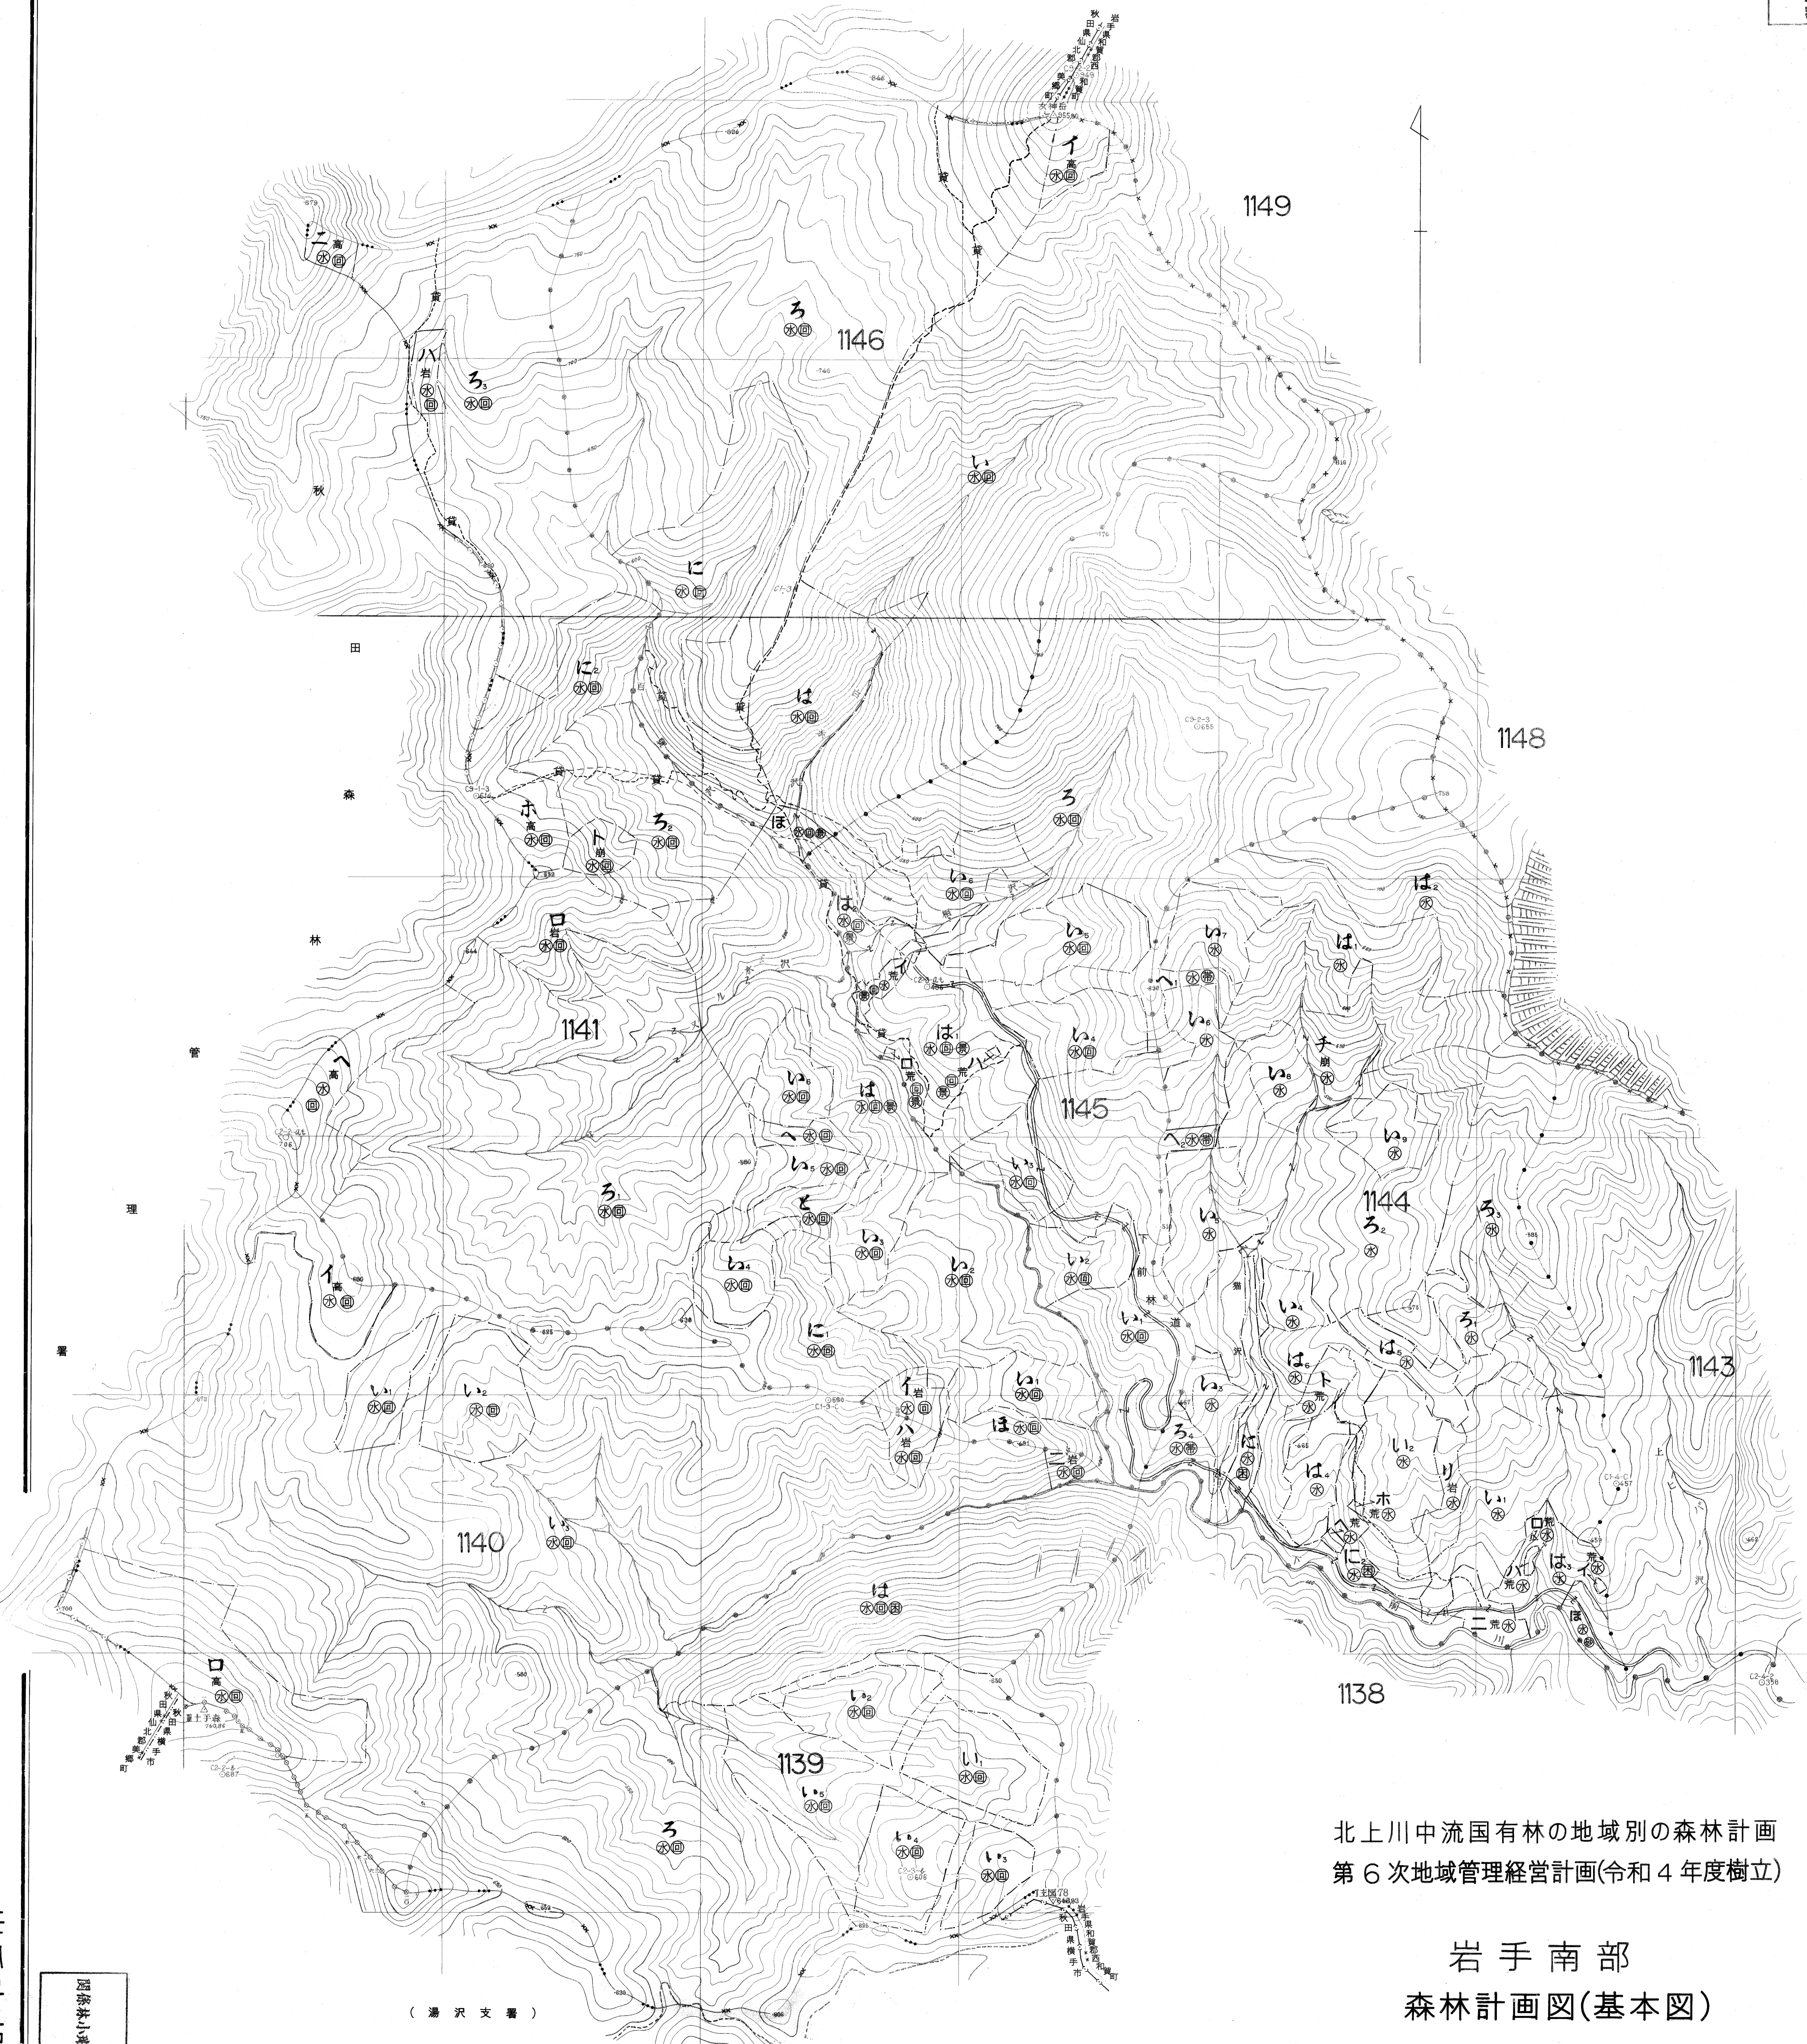

1139~1141
1144~1146
間添林小集

北上川中流国有林の地域別の森林計画
第6次地域管理経営計画(令和4年度樹立)

岩手南部
森林計画図(基本図)

(湯沢支署)

1139~1141
1144~1146
間添林小集