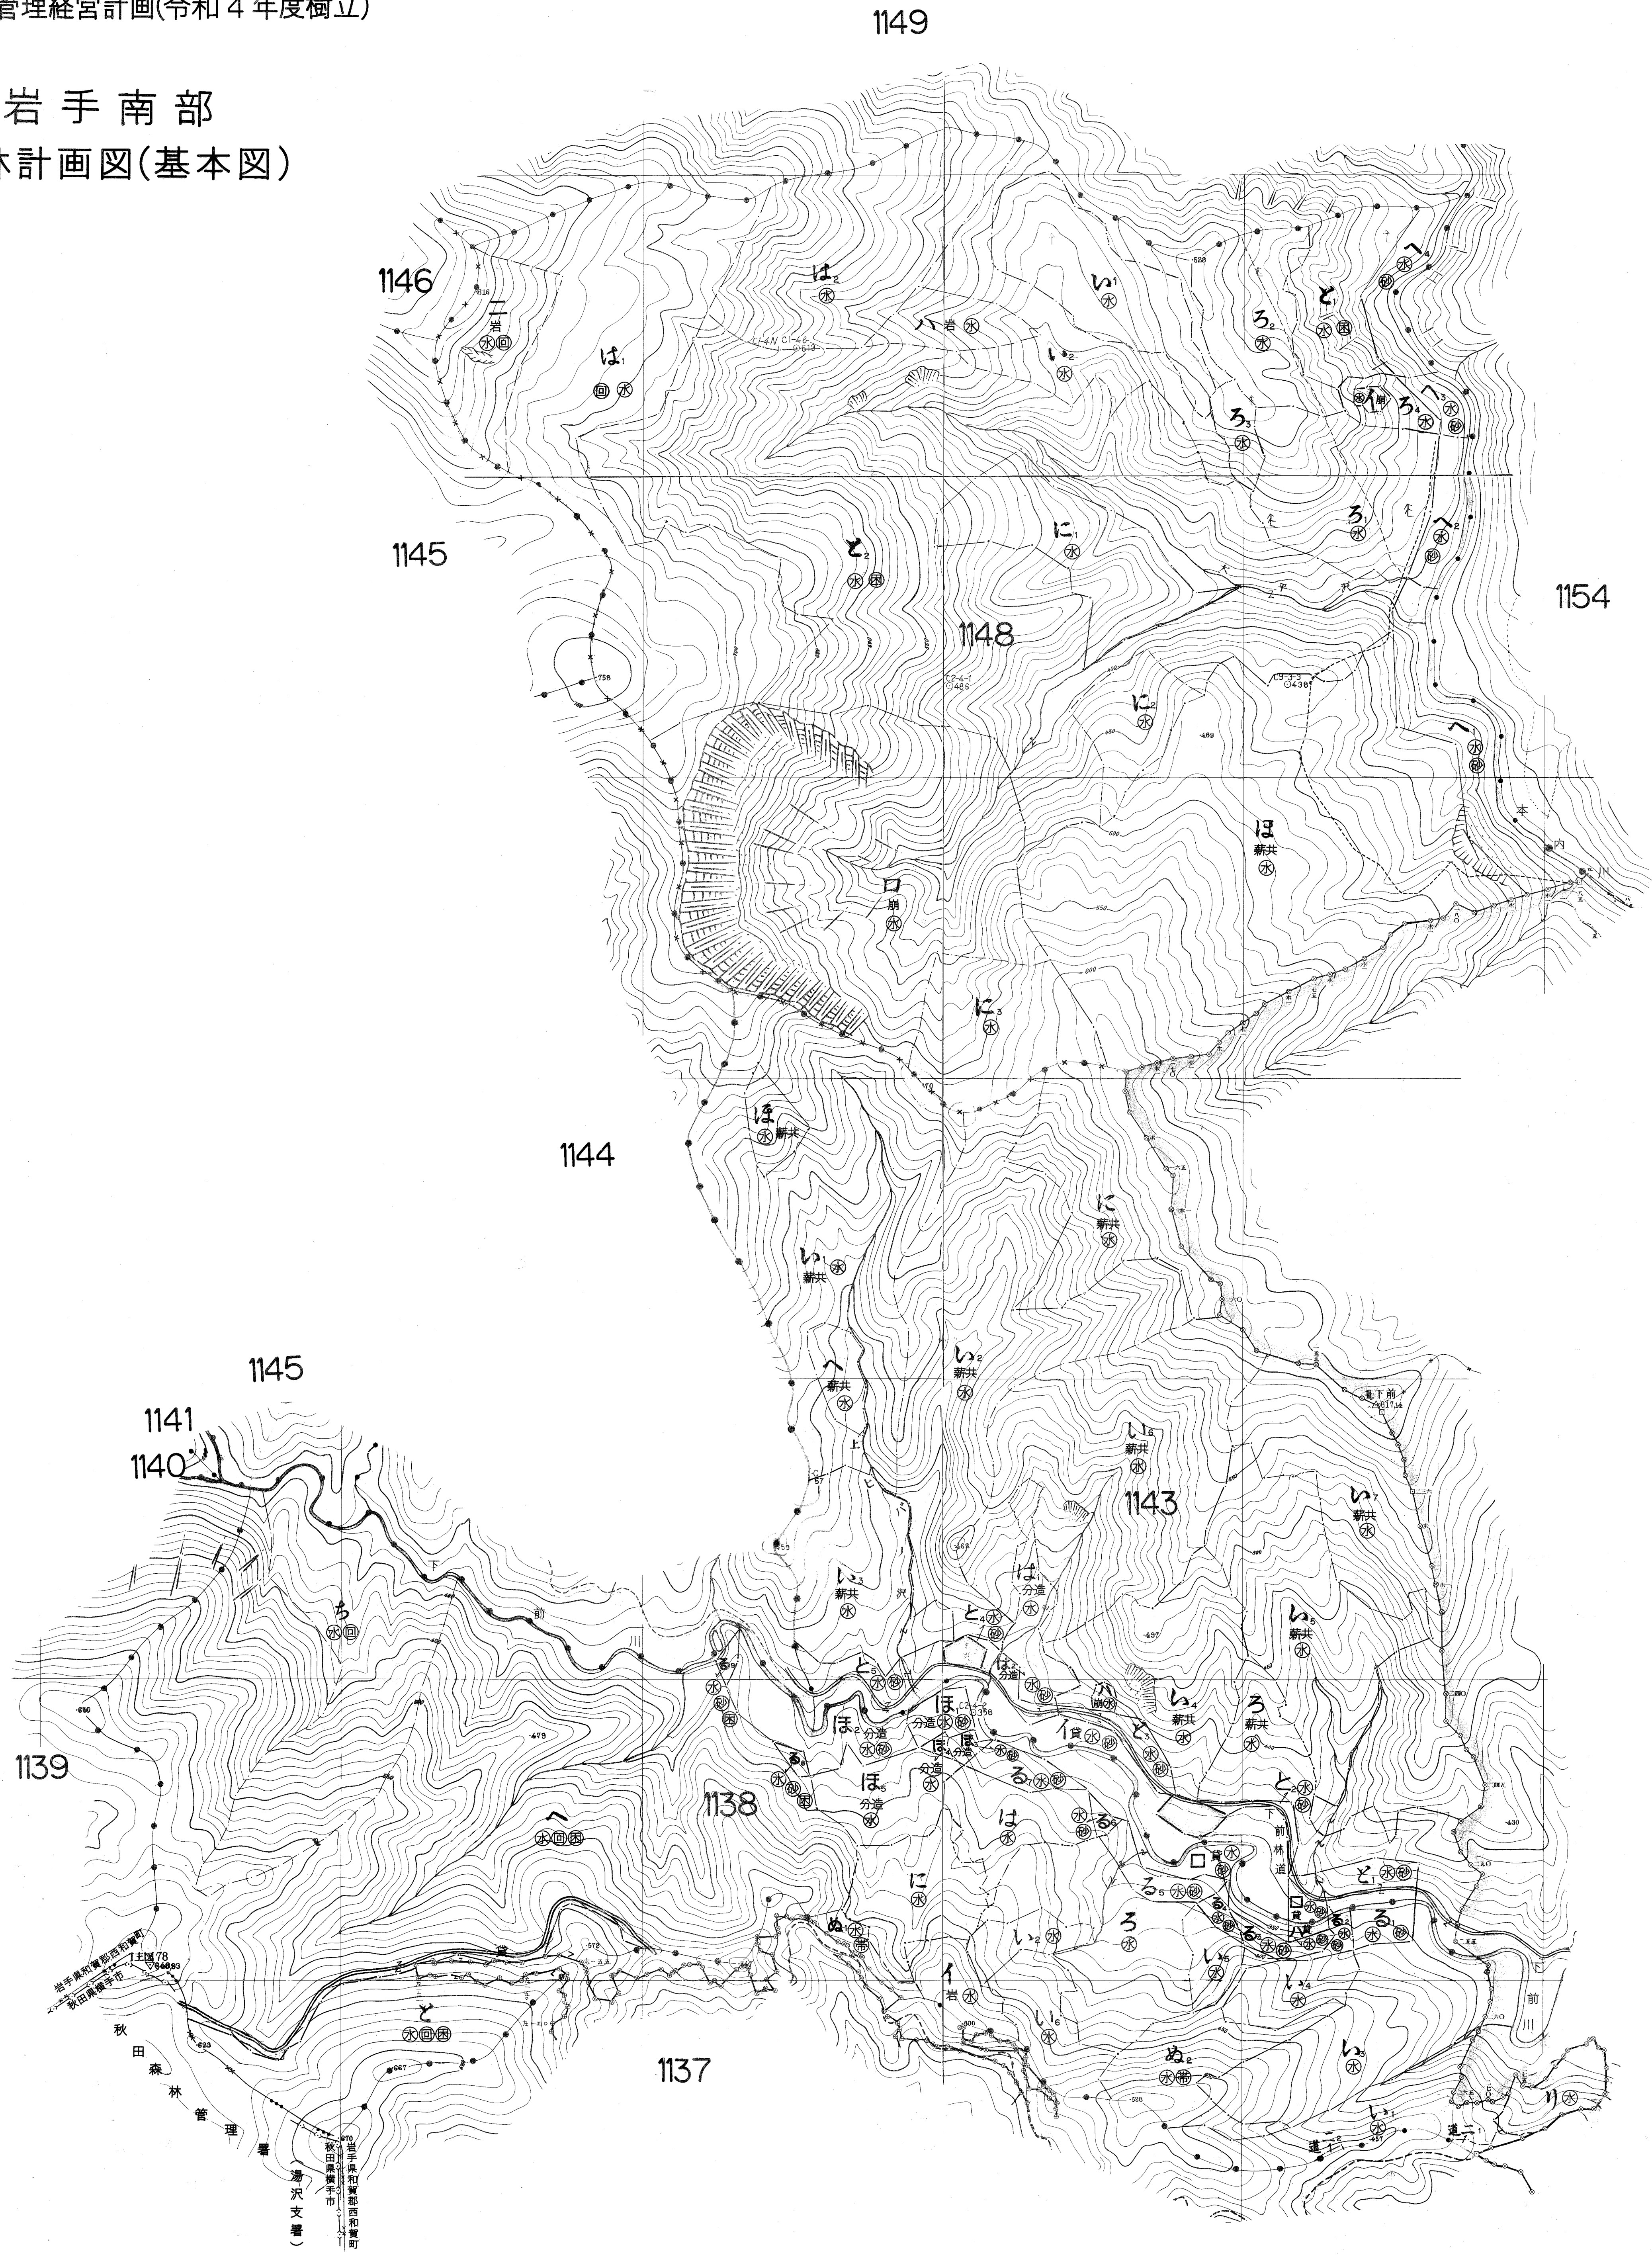

岩手南部  
森林計画図(基本図)

1138・1143  
岩手県森林管理計画

1138・1143  
岩手県森林管理計画