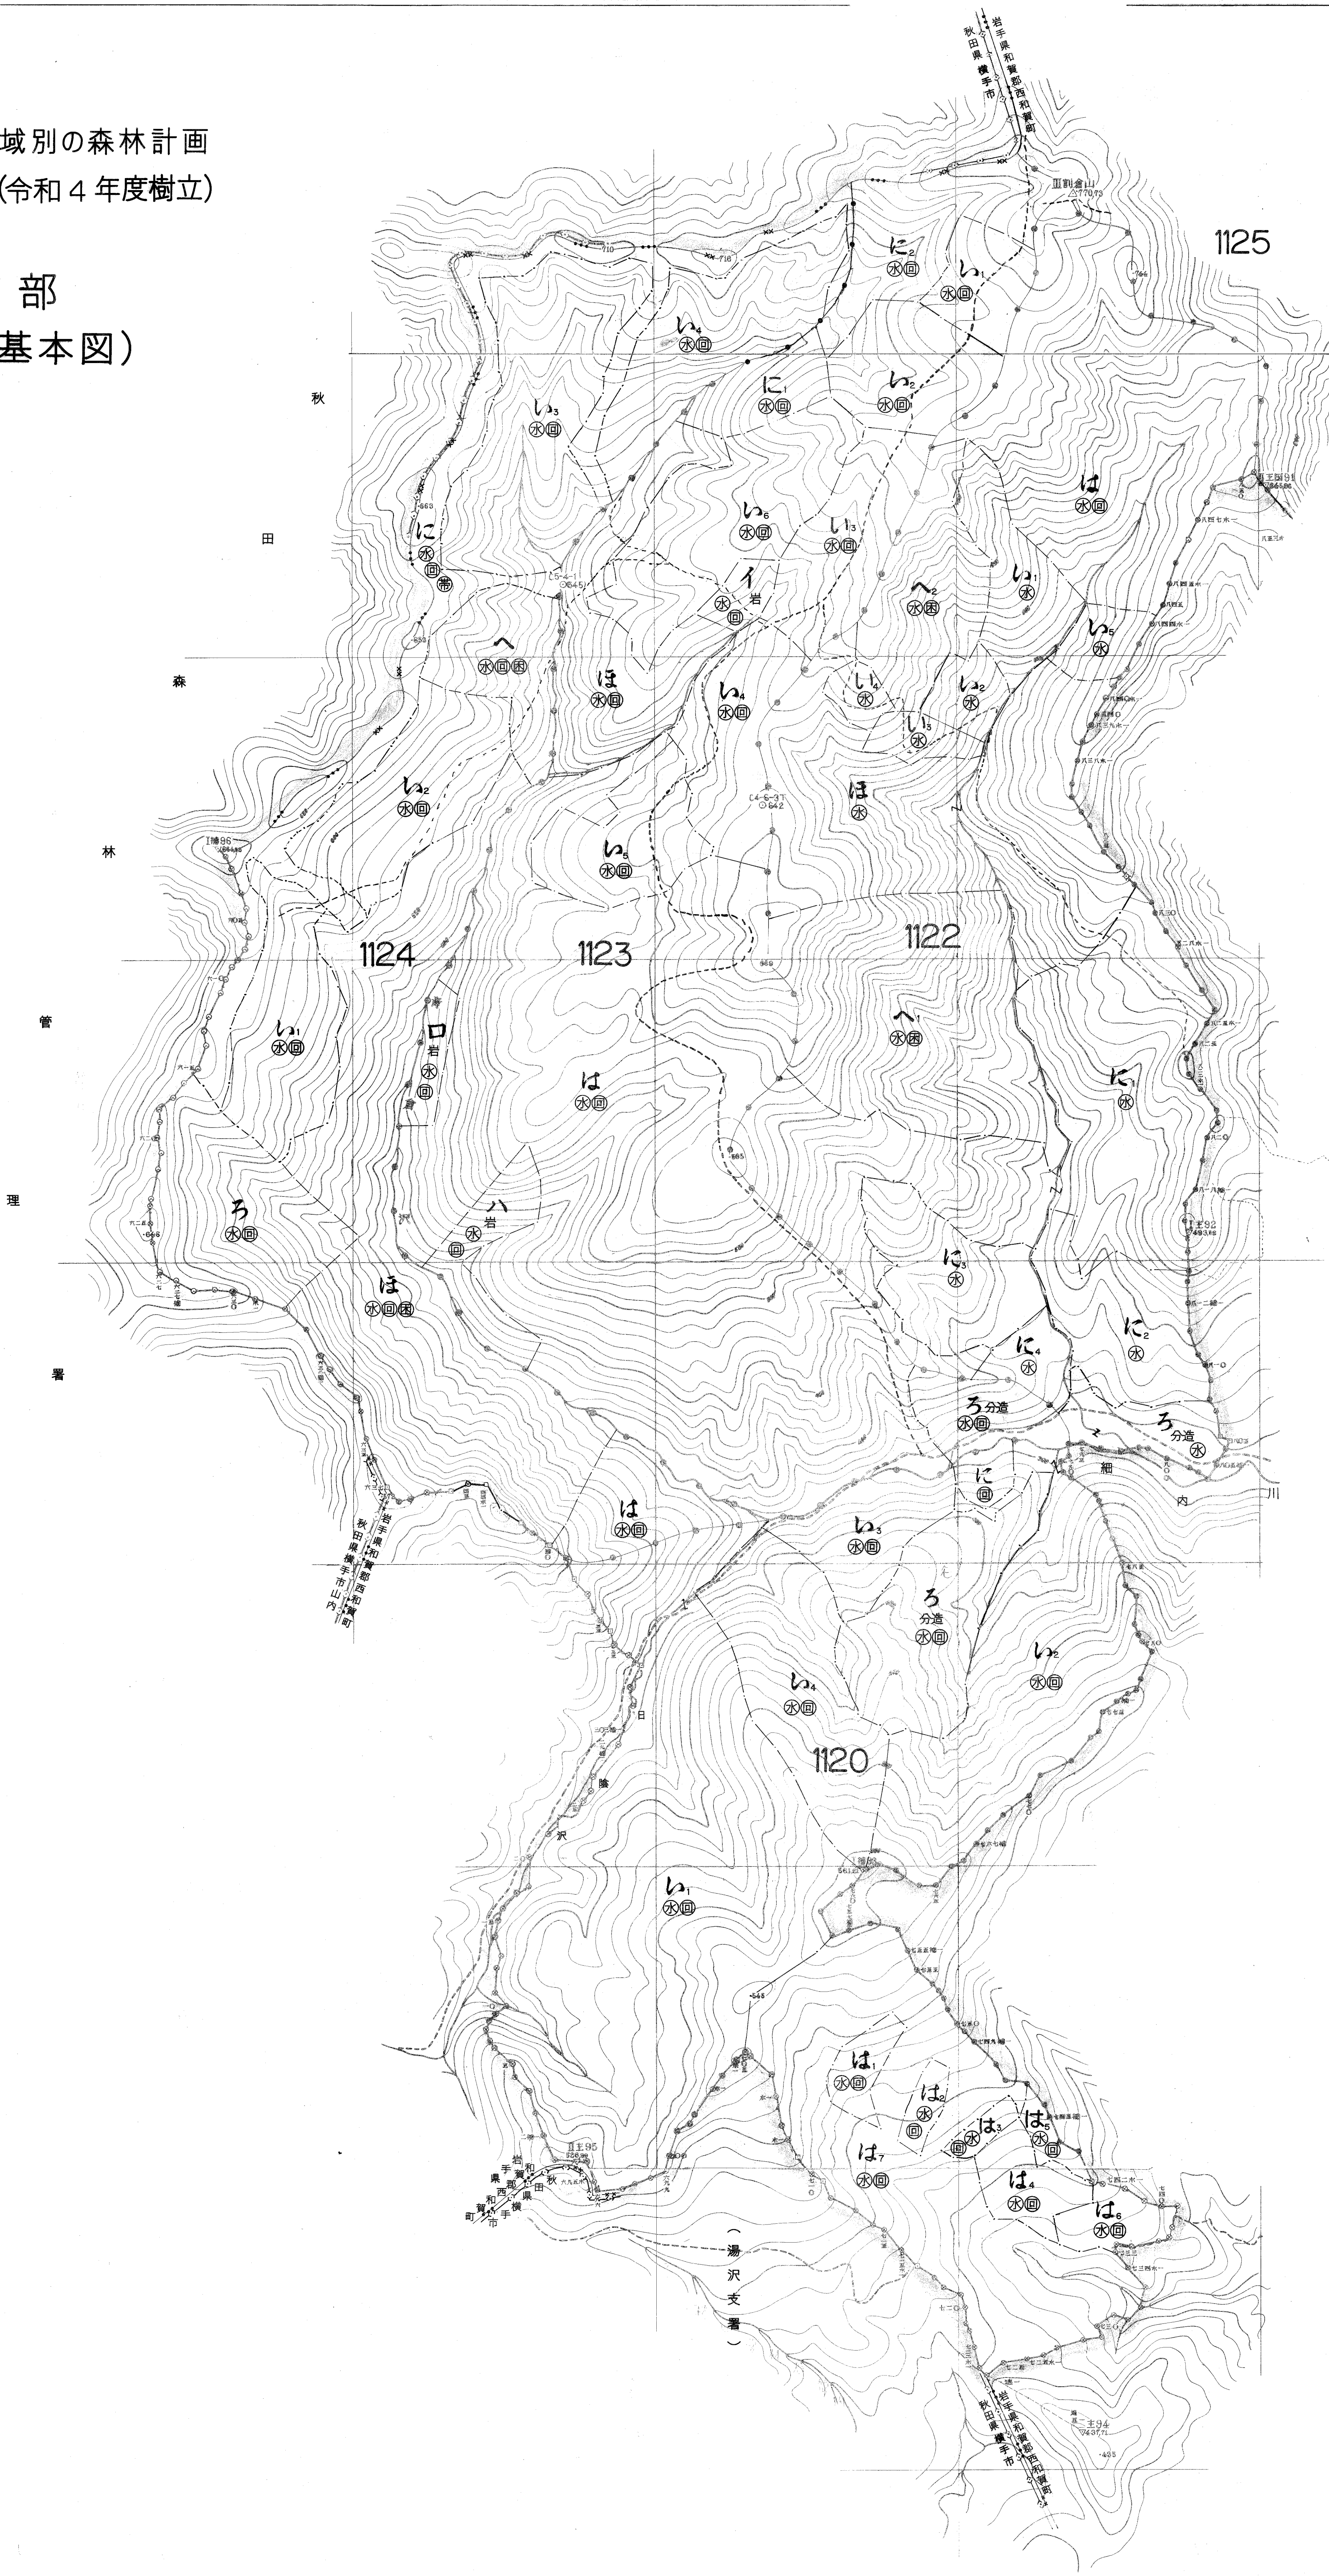

北上川中流国有林の地域別の森林計画
第6次地域管理経営計画(令和4年度樹立)

岩手南部
森林計画図(基本図)

1120
1122~1124
図添林小葉

岩手南部 191-124

1120
1122~1124
図添林小葉

岩手南部 191-124

1:5,000