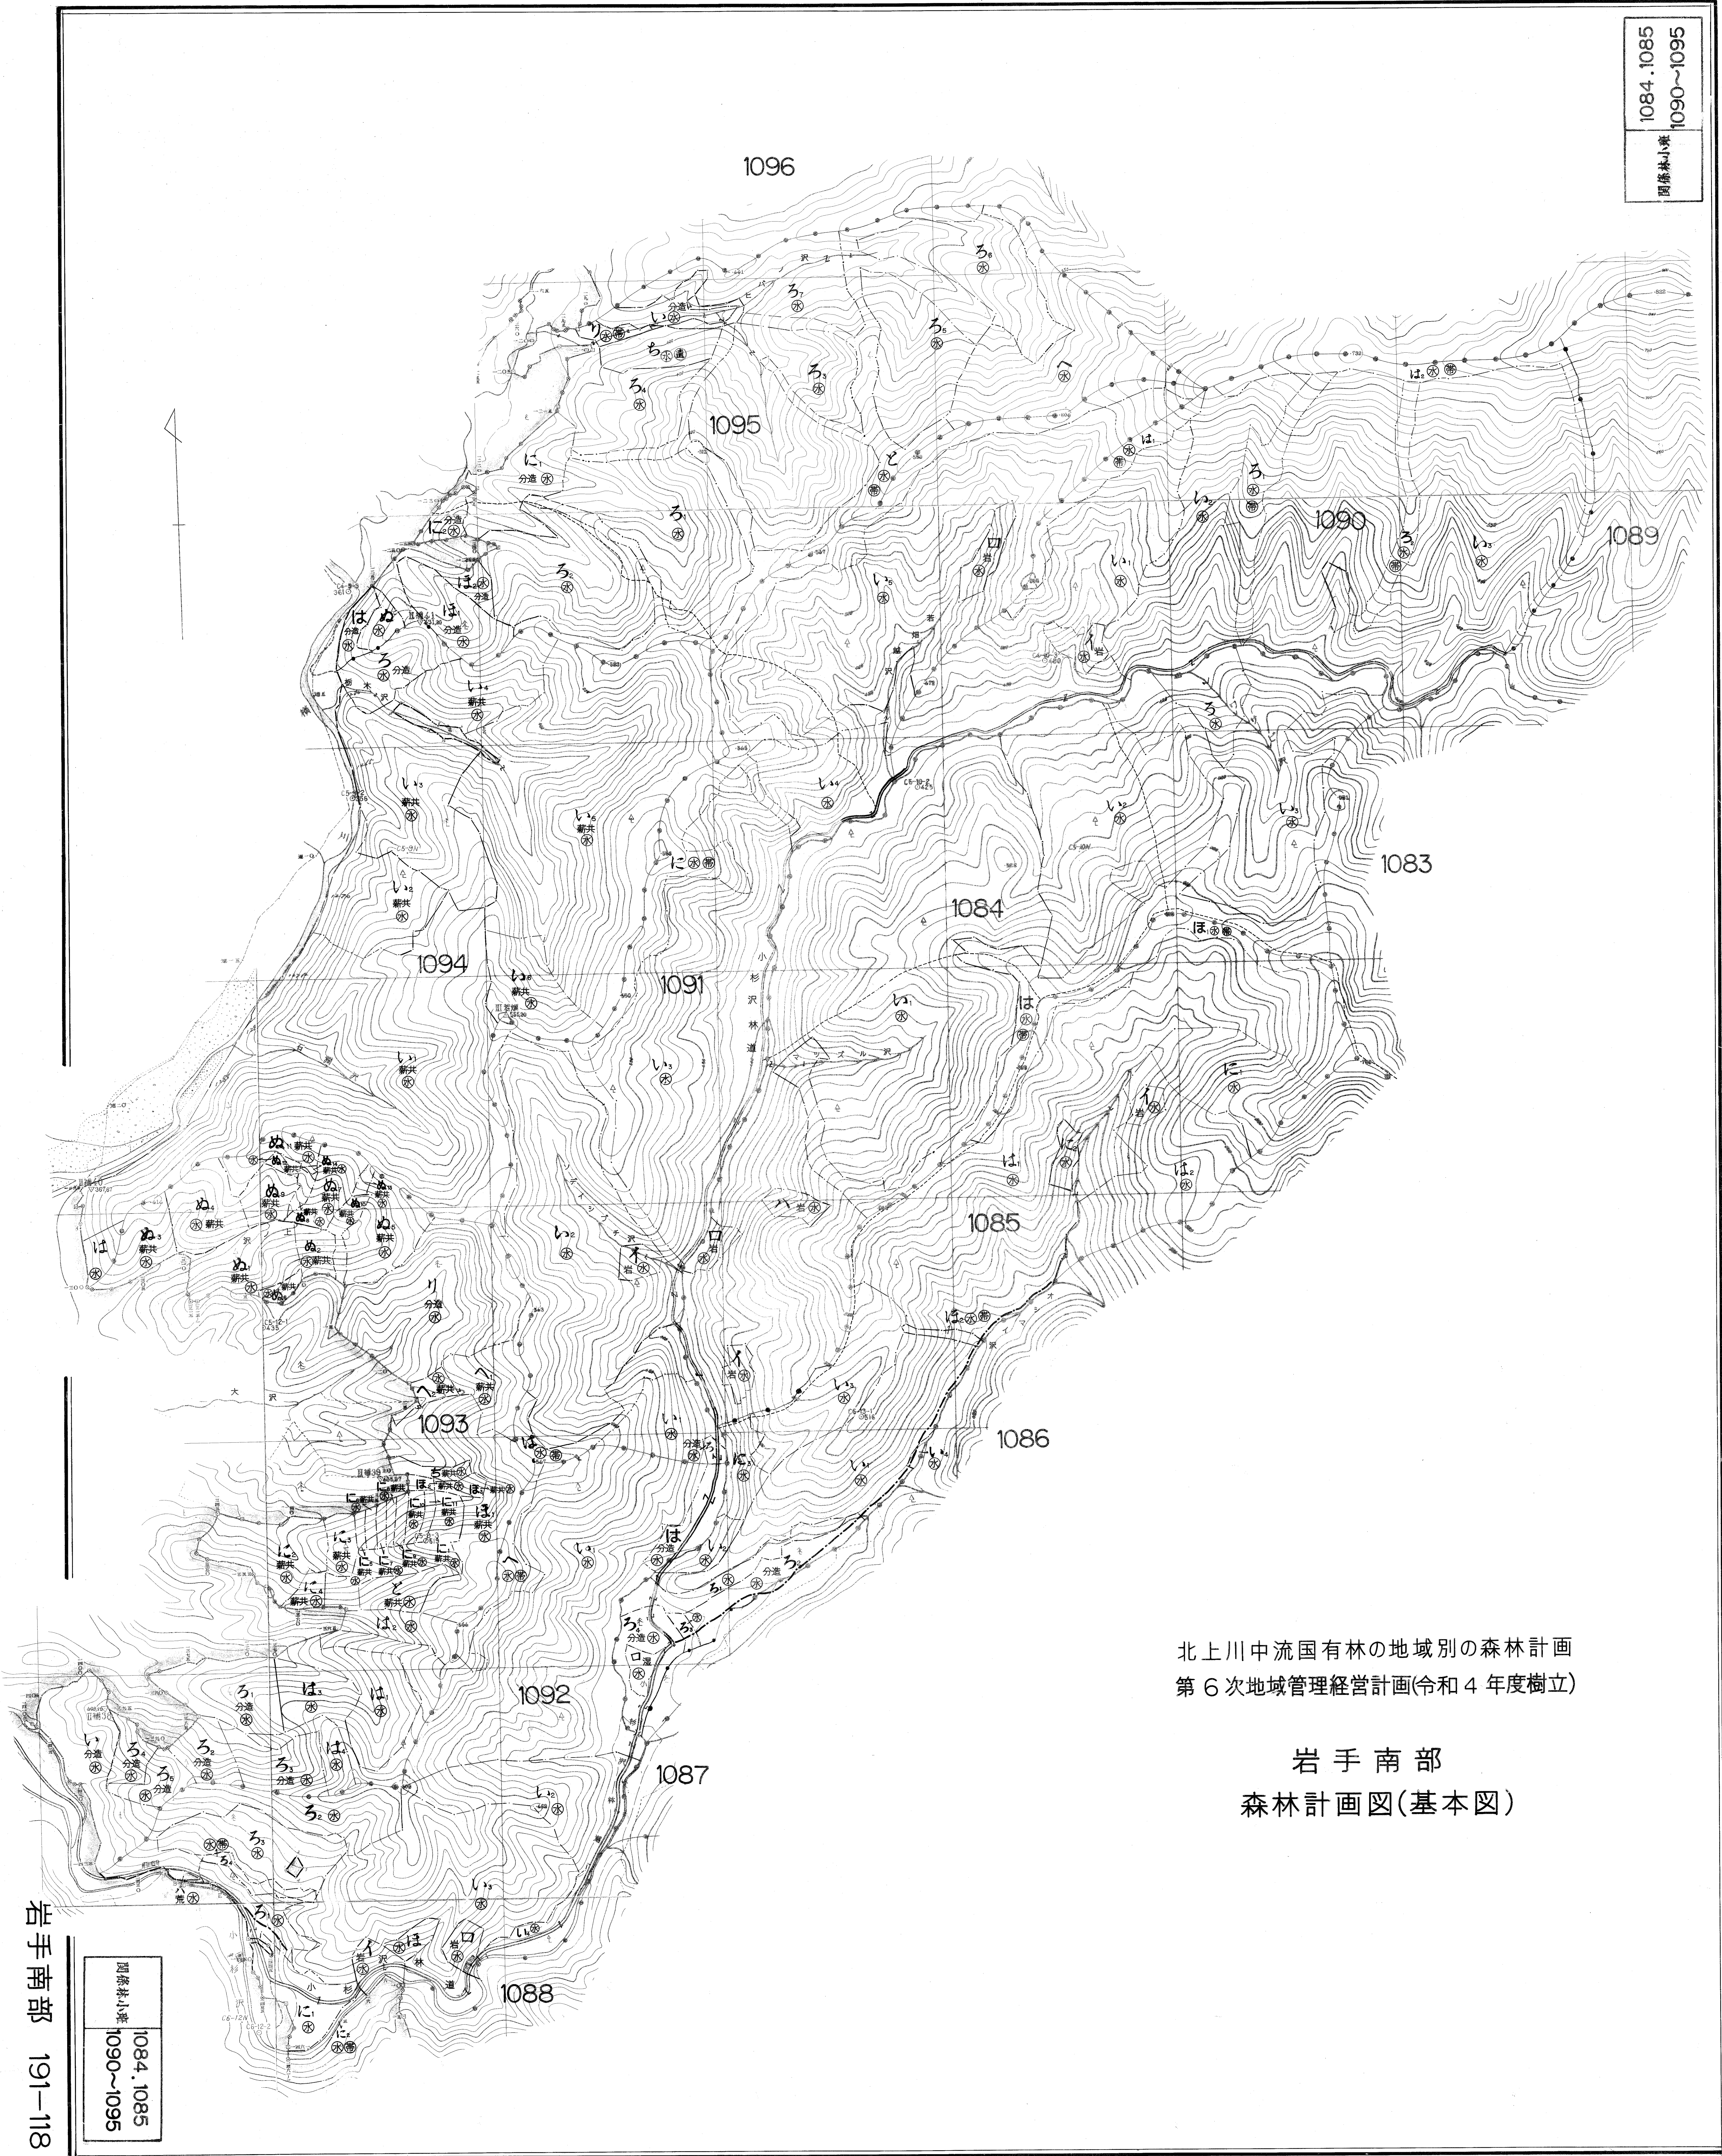

1084, 1085
1090~1095
間添森小集

北上川中流国有林の地域別の森林計画
第6次地域管理経営計画(令和4年度樹立)

岩手南部
森林計画図(基本図)

1084, 1085
1090~1095
間添森小集