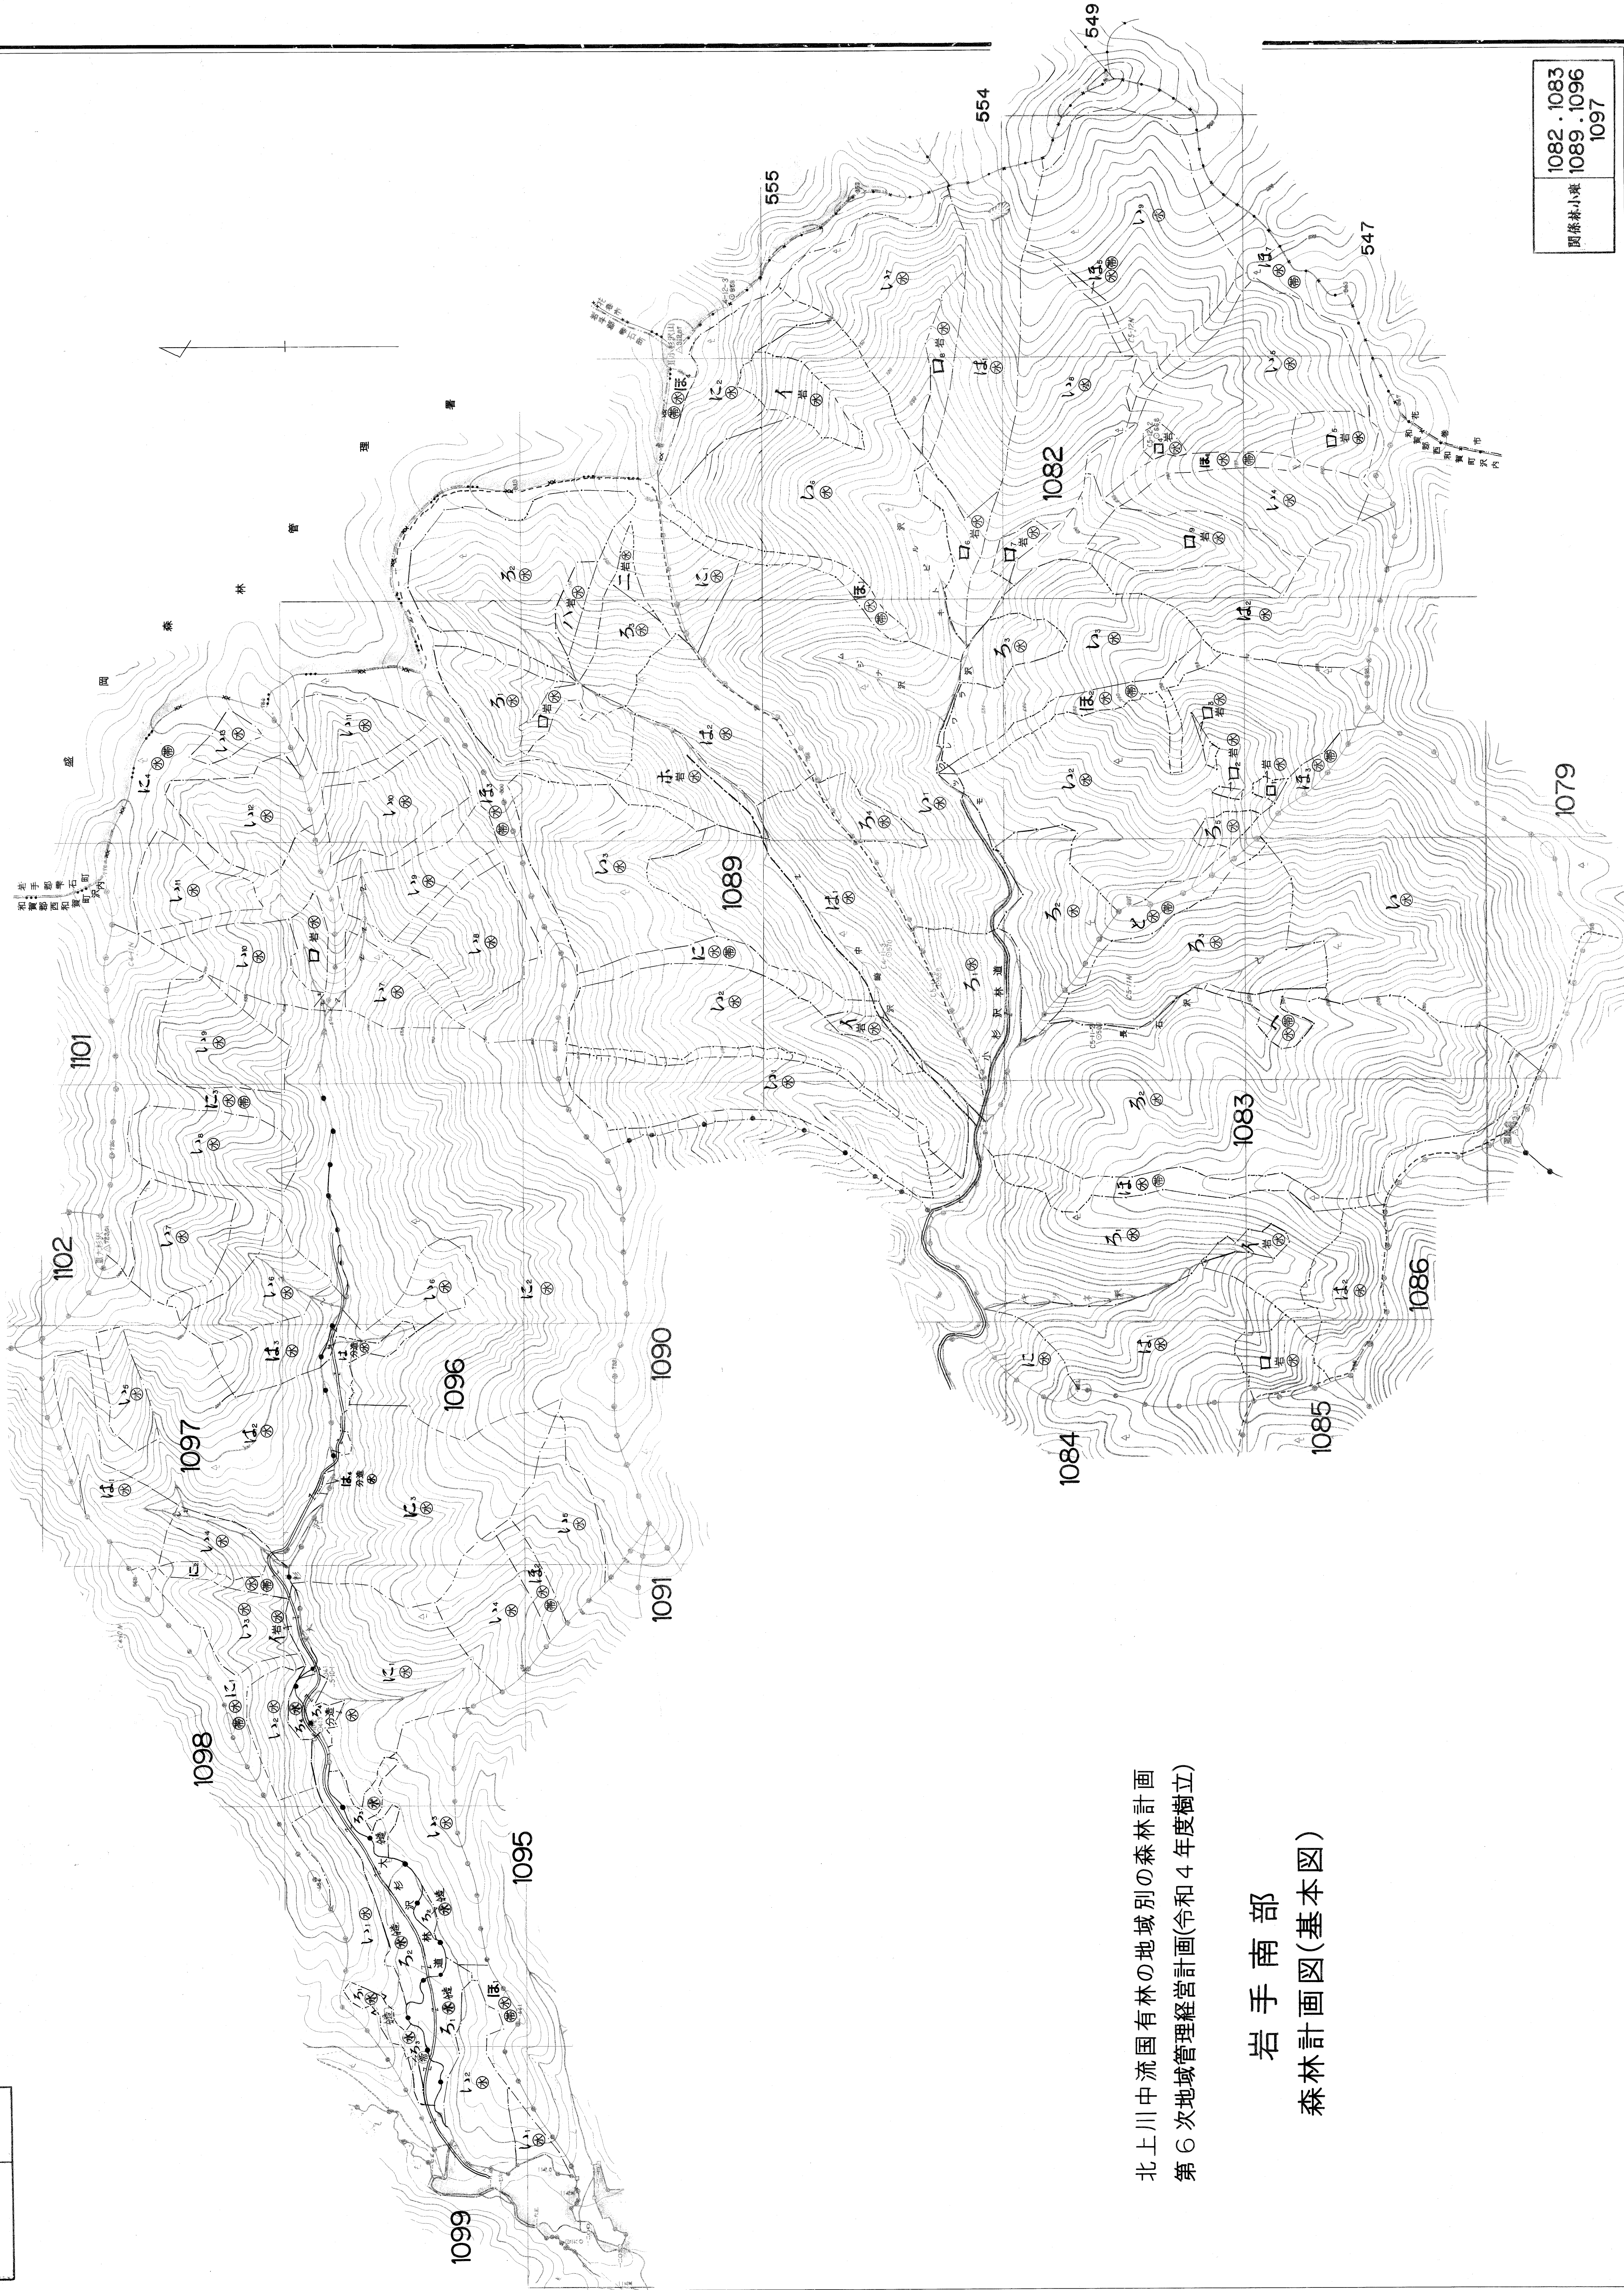

7601	1082	1083
9601	6801	1089
3801	7801	1096

1082	1083
1089	1096
1097	

北上川中流国有林の地域別の森林計画
 第6次地域管理経営計画(令和4年度樹立)
 岩手南部
 森林計画図(基本図)

1:5,000