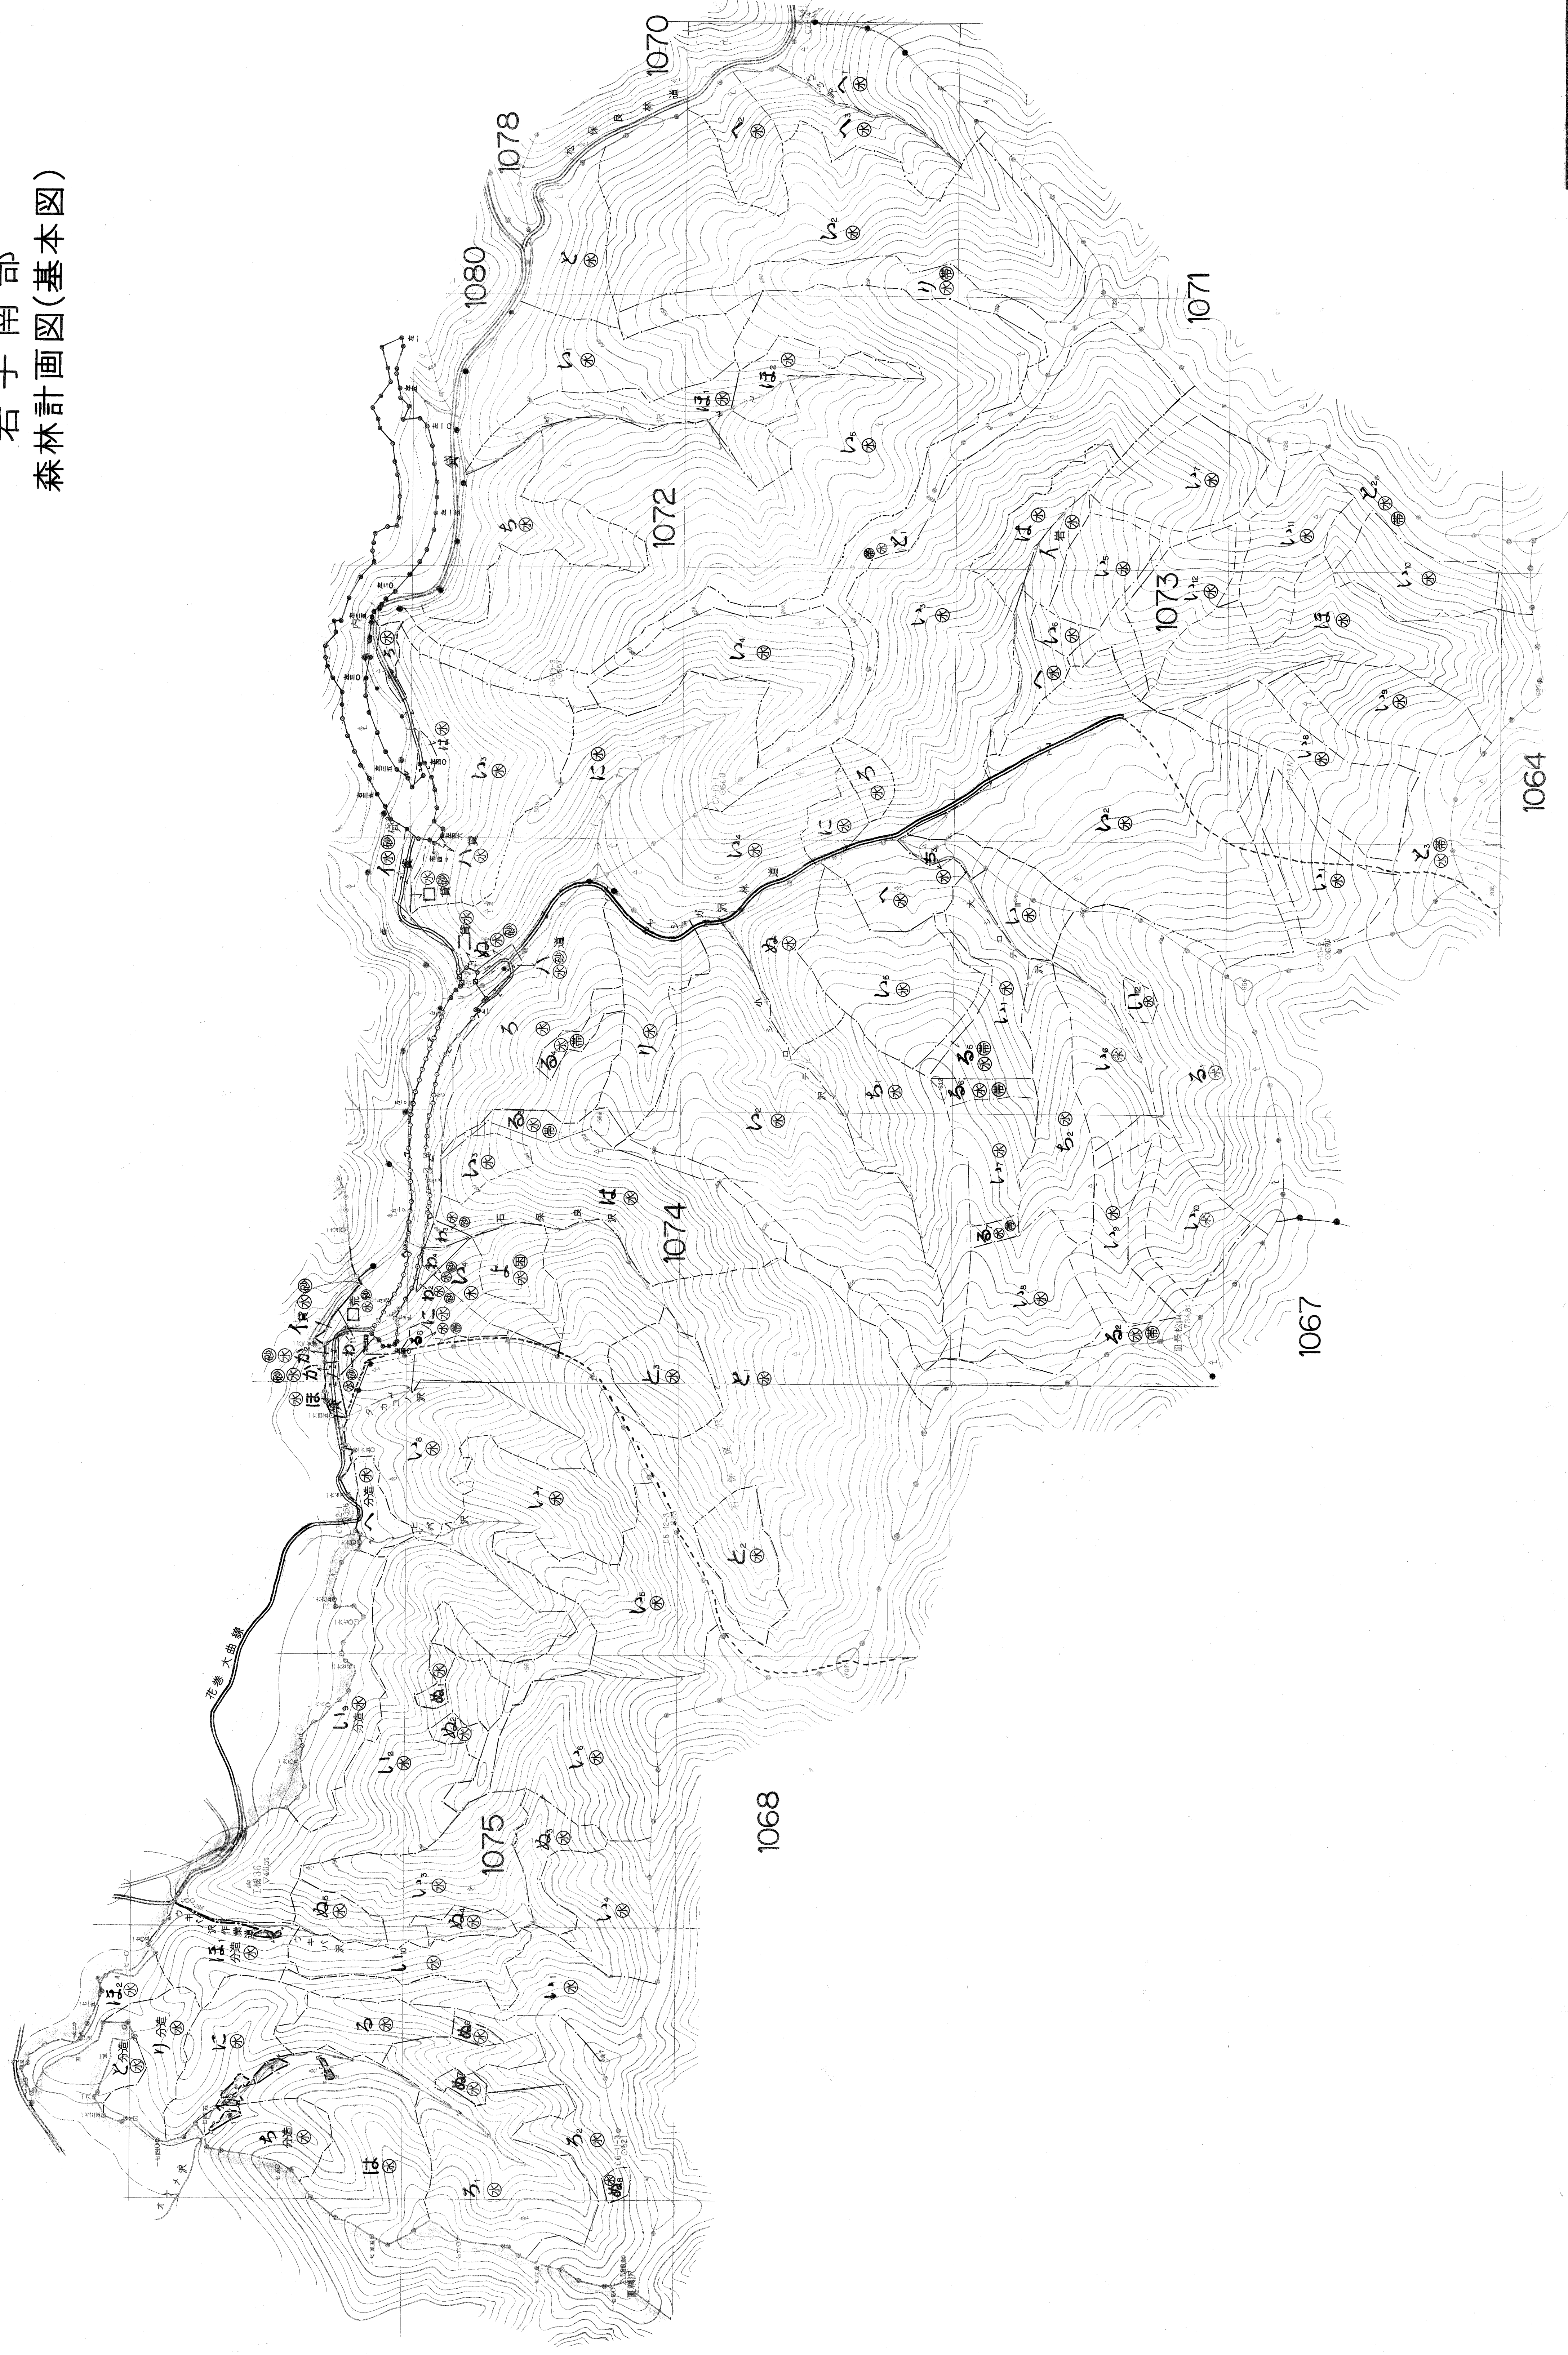

1072~1075 図林林小集

北上川中流国有林の地域別の森林計画
第6次地域管理経営計画(令和4年度樹立)

岩手南部
森林計画図(基本図)

1072~1075 図林林小集