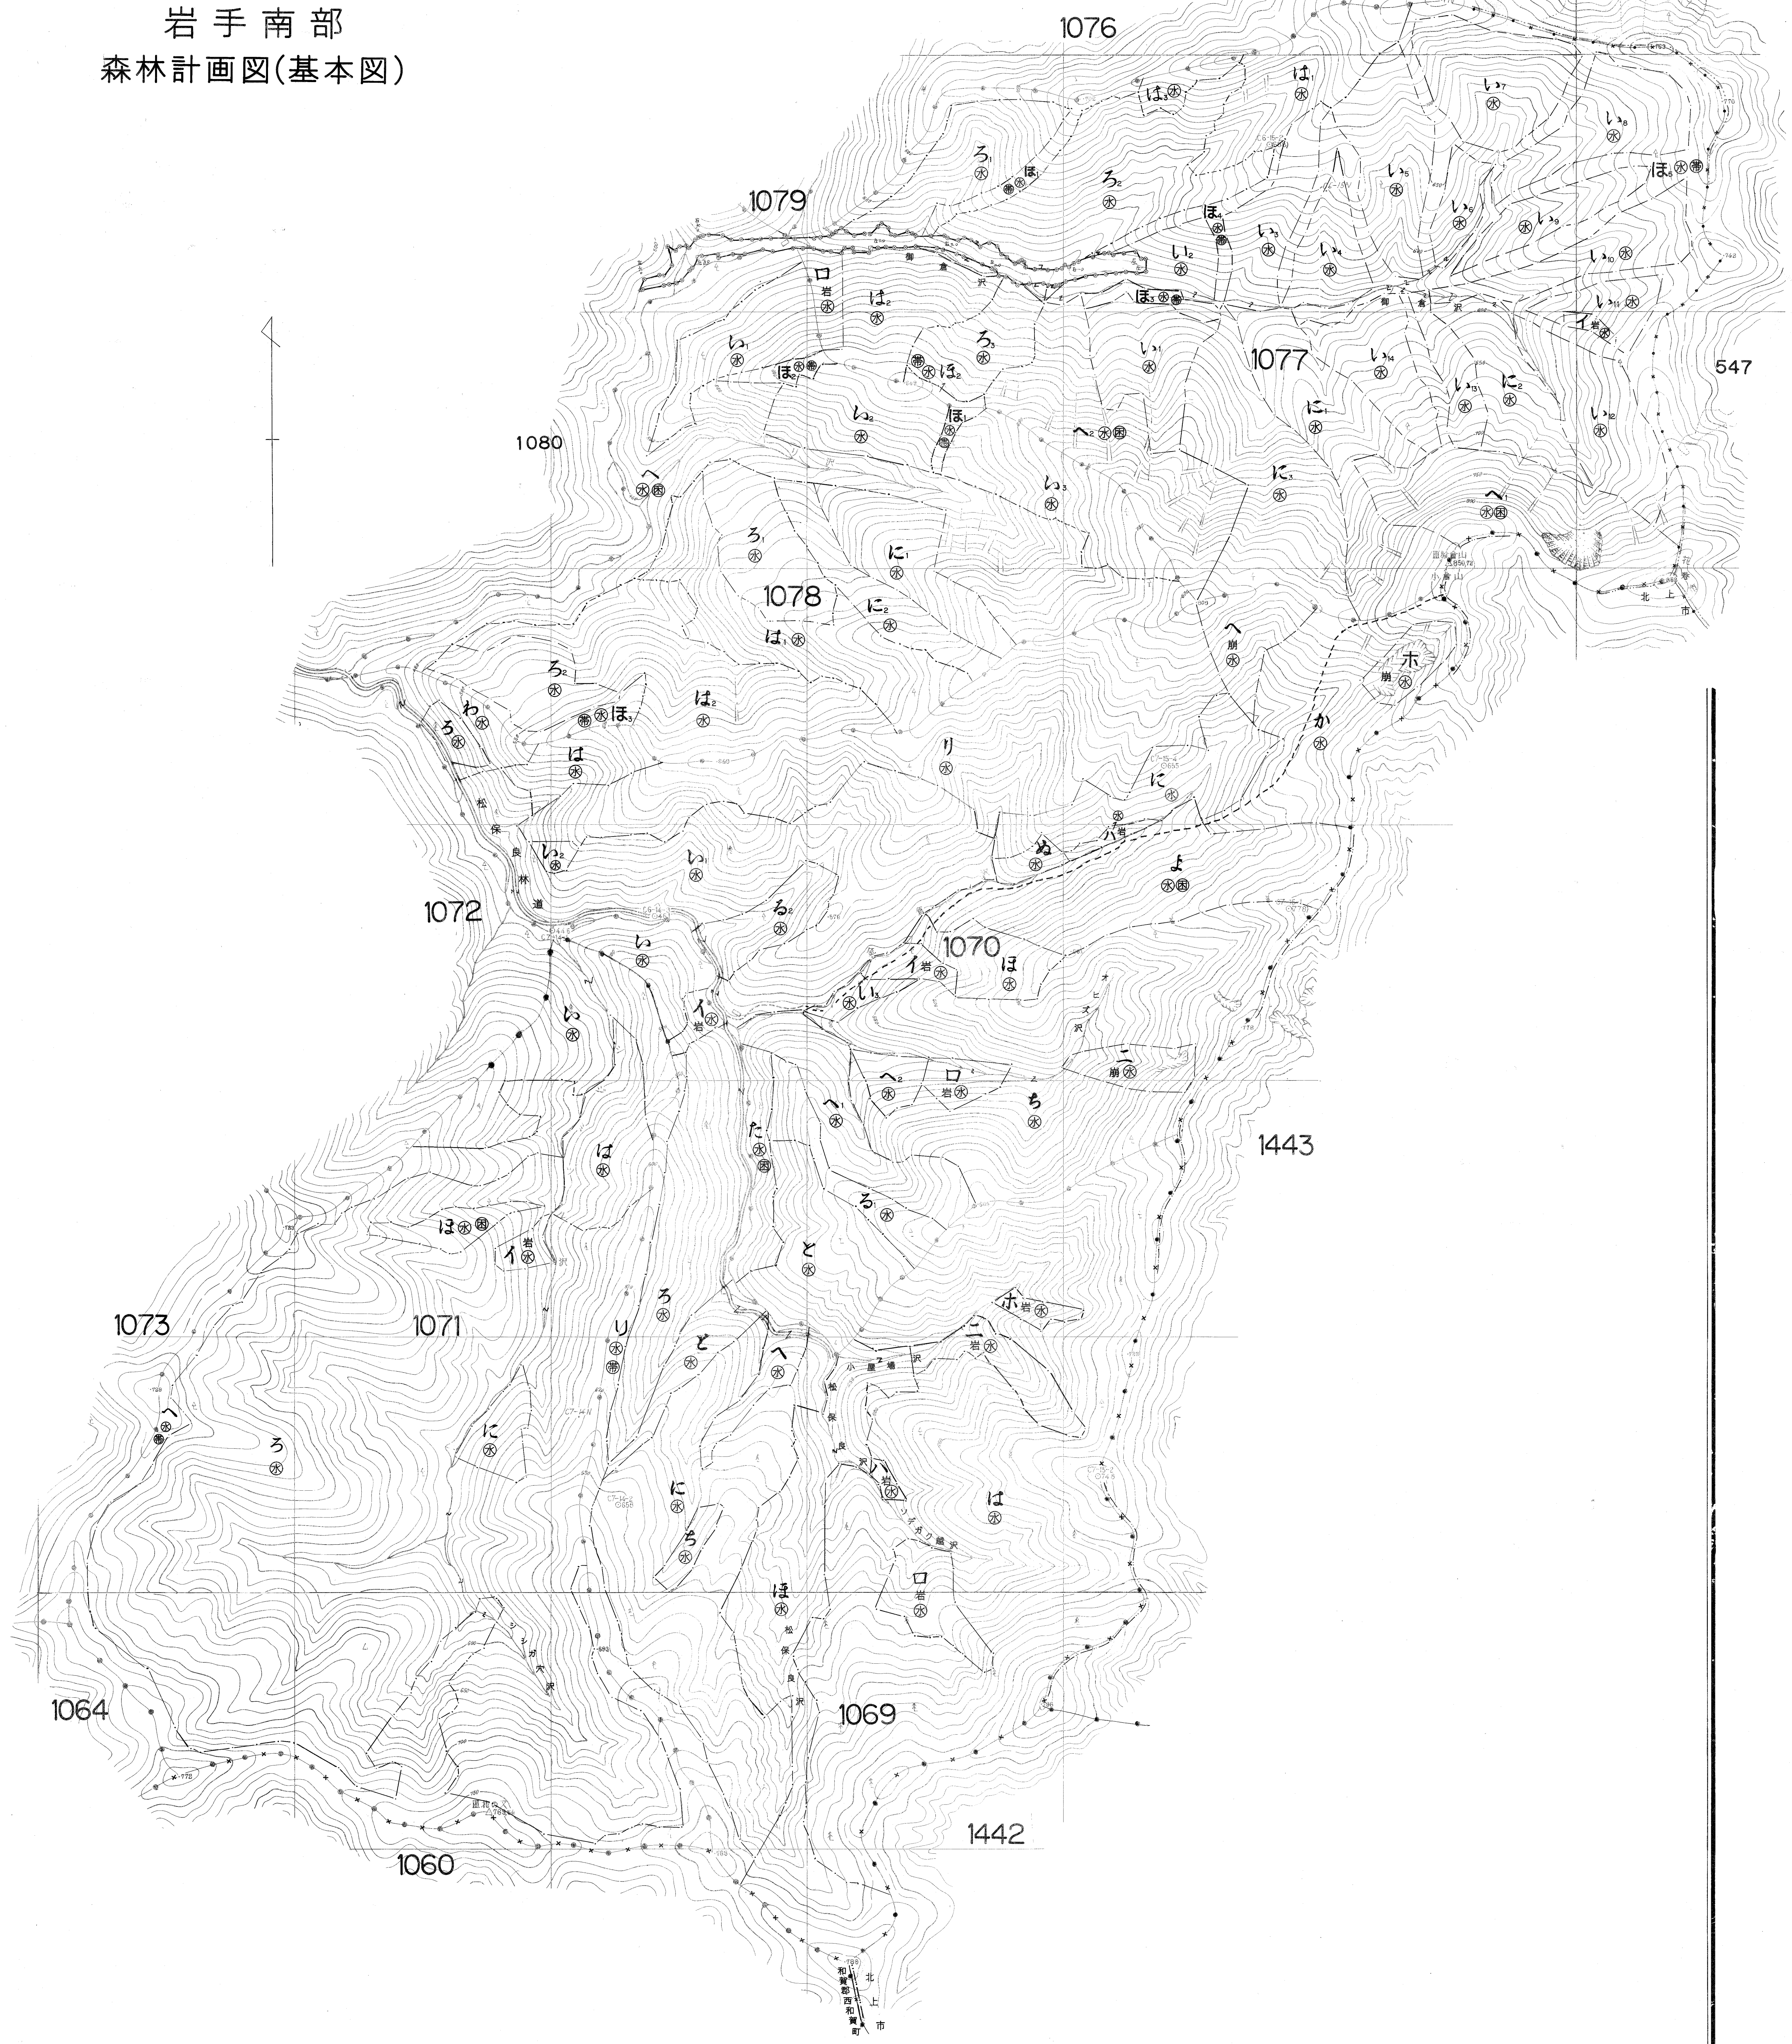

北上川中流国有林の地域別の森林計画
第6次地域管理経営計画(令和4年度樹立)

岩手南部
森林計画図(基本図)

1069~1071
1077・1078
関係林小巻

岩手南部 191-114

1069~1071
1077・1078
関係林小巻

岩手南部 191-114