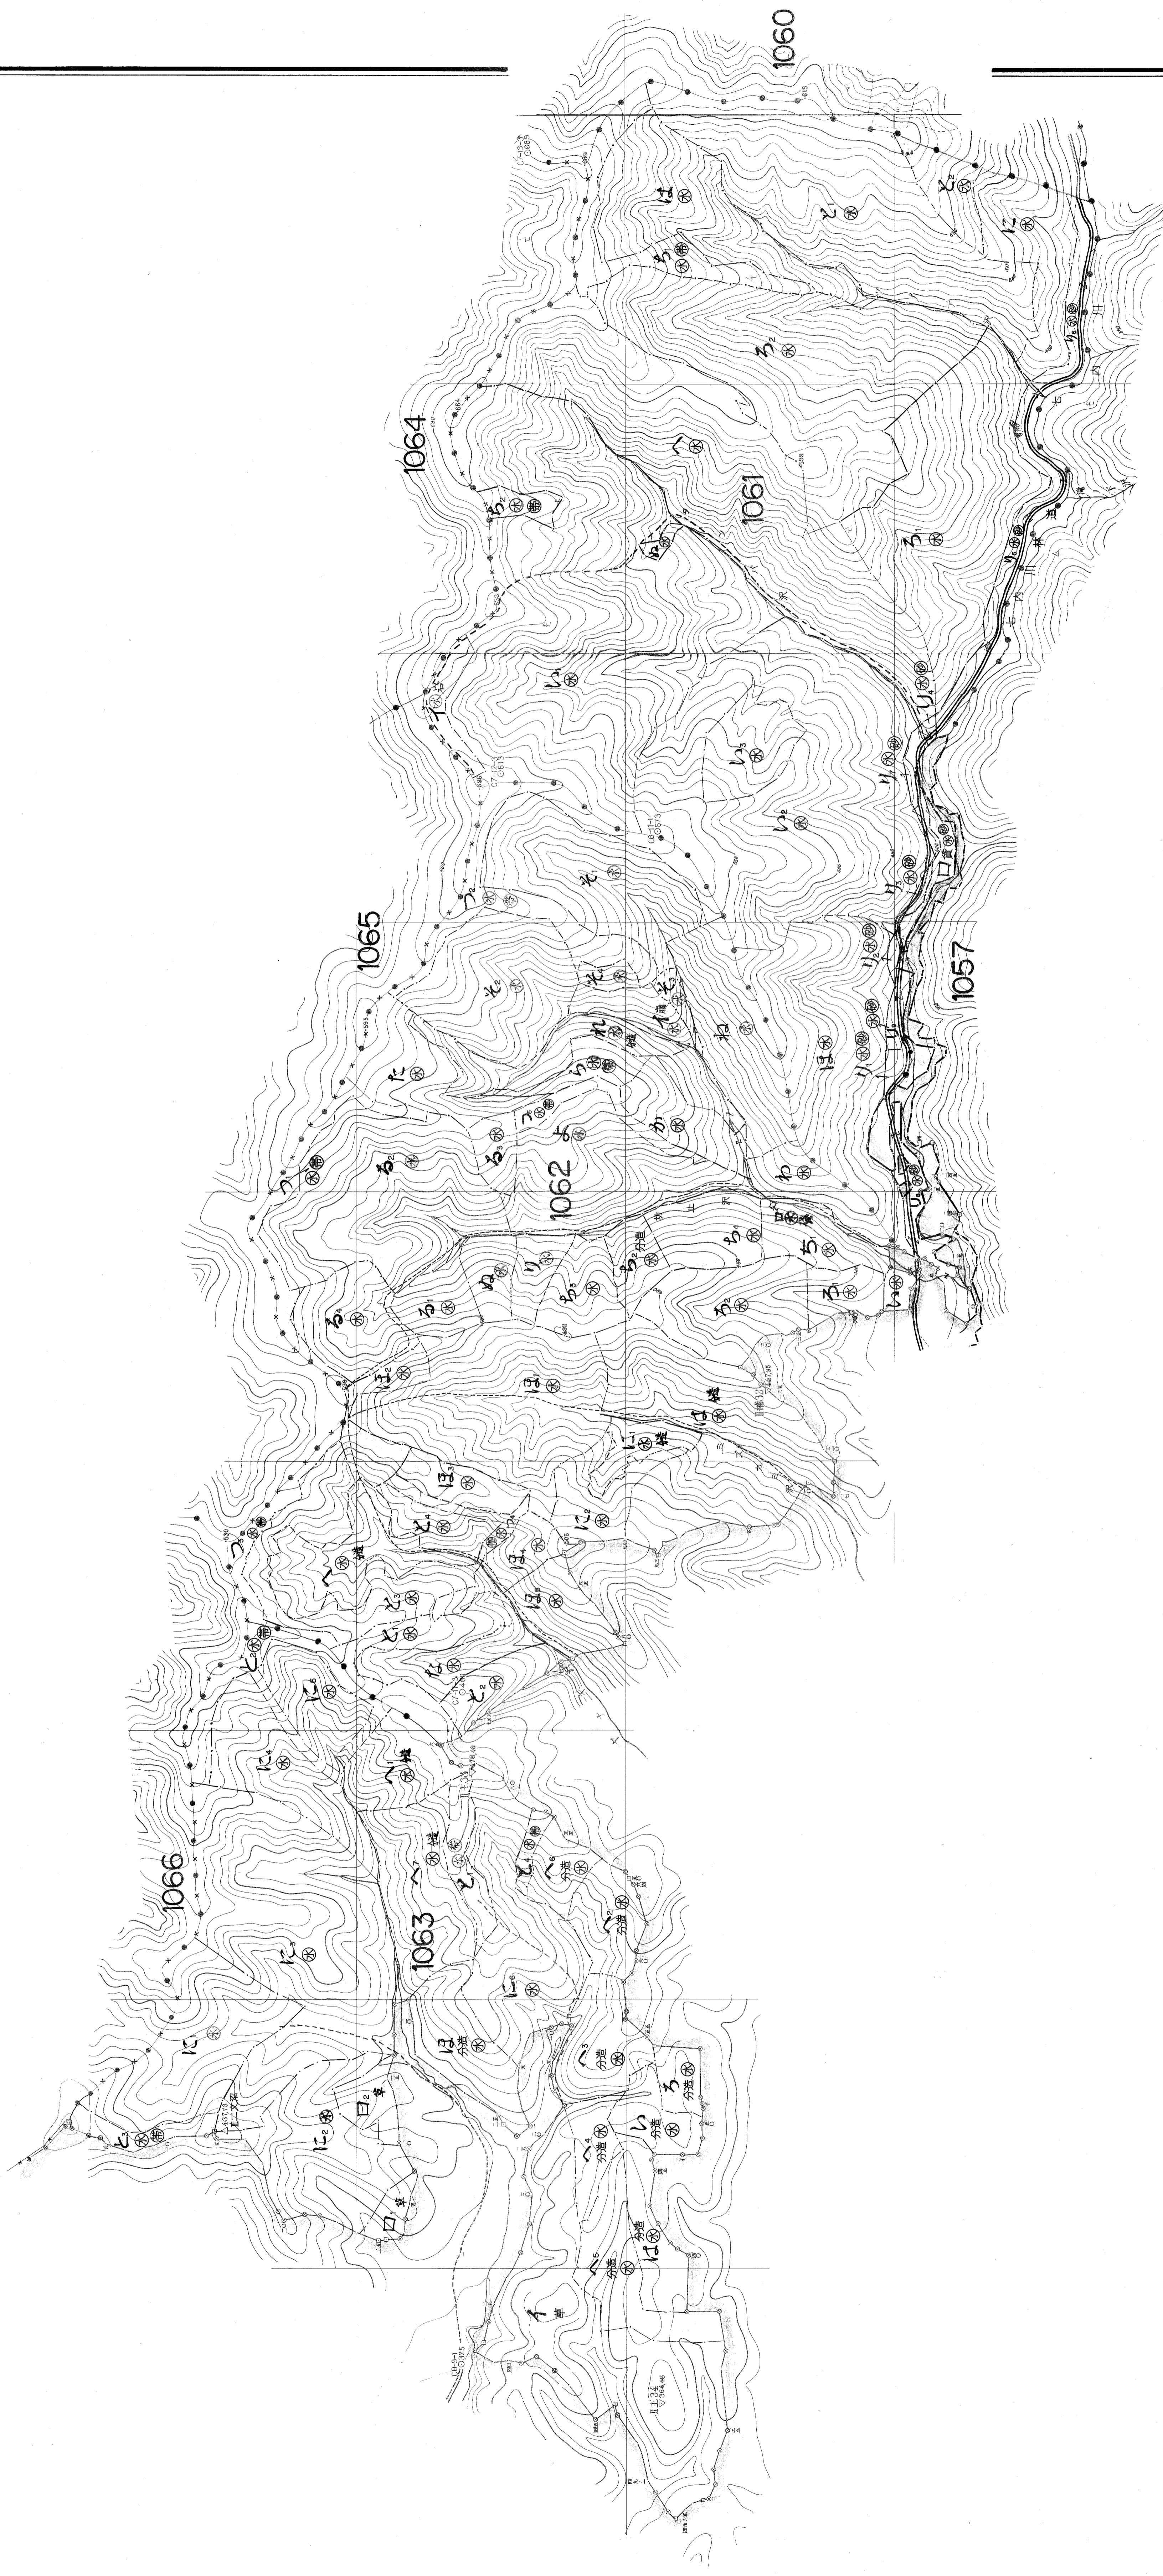

間添林小班 1061~1063

北上川中流域国有林の地域別の森林計画
第6次地域管理経営計画(令和4年度樹立)

岩手南部
森林計画図(基本図)

間添林小班 1061~1063

1:5,000