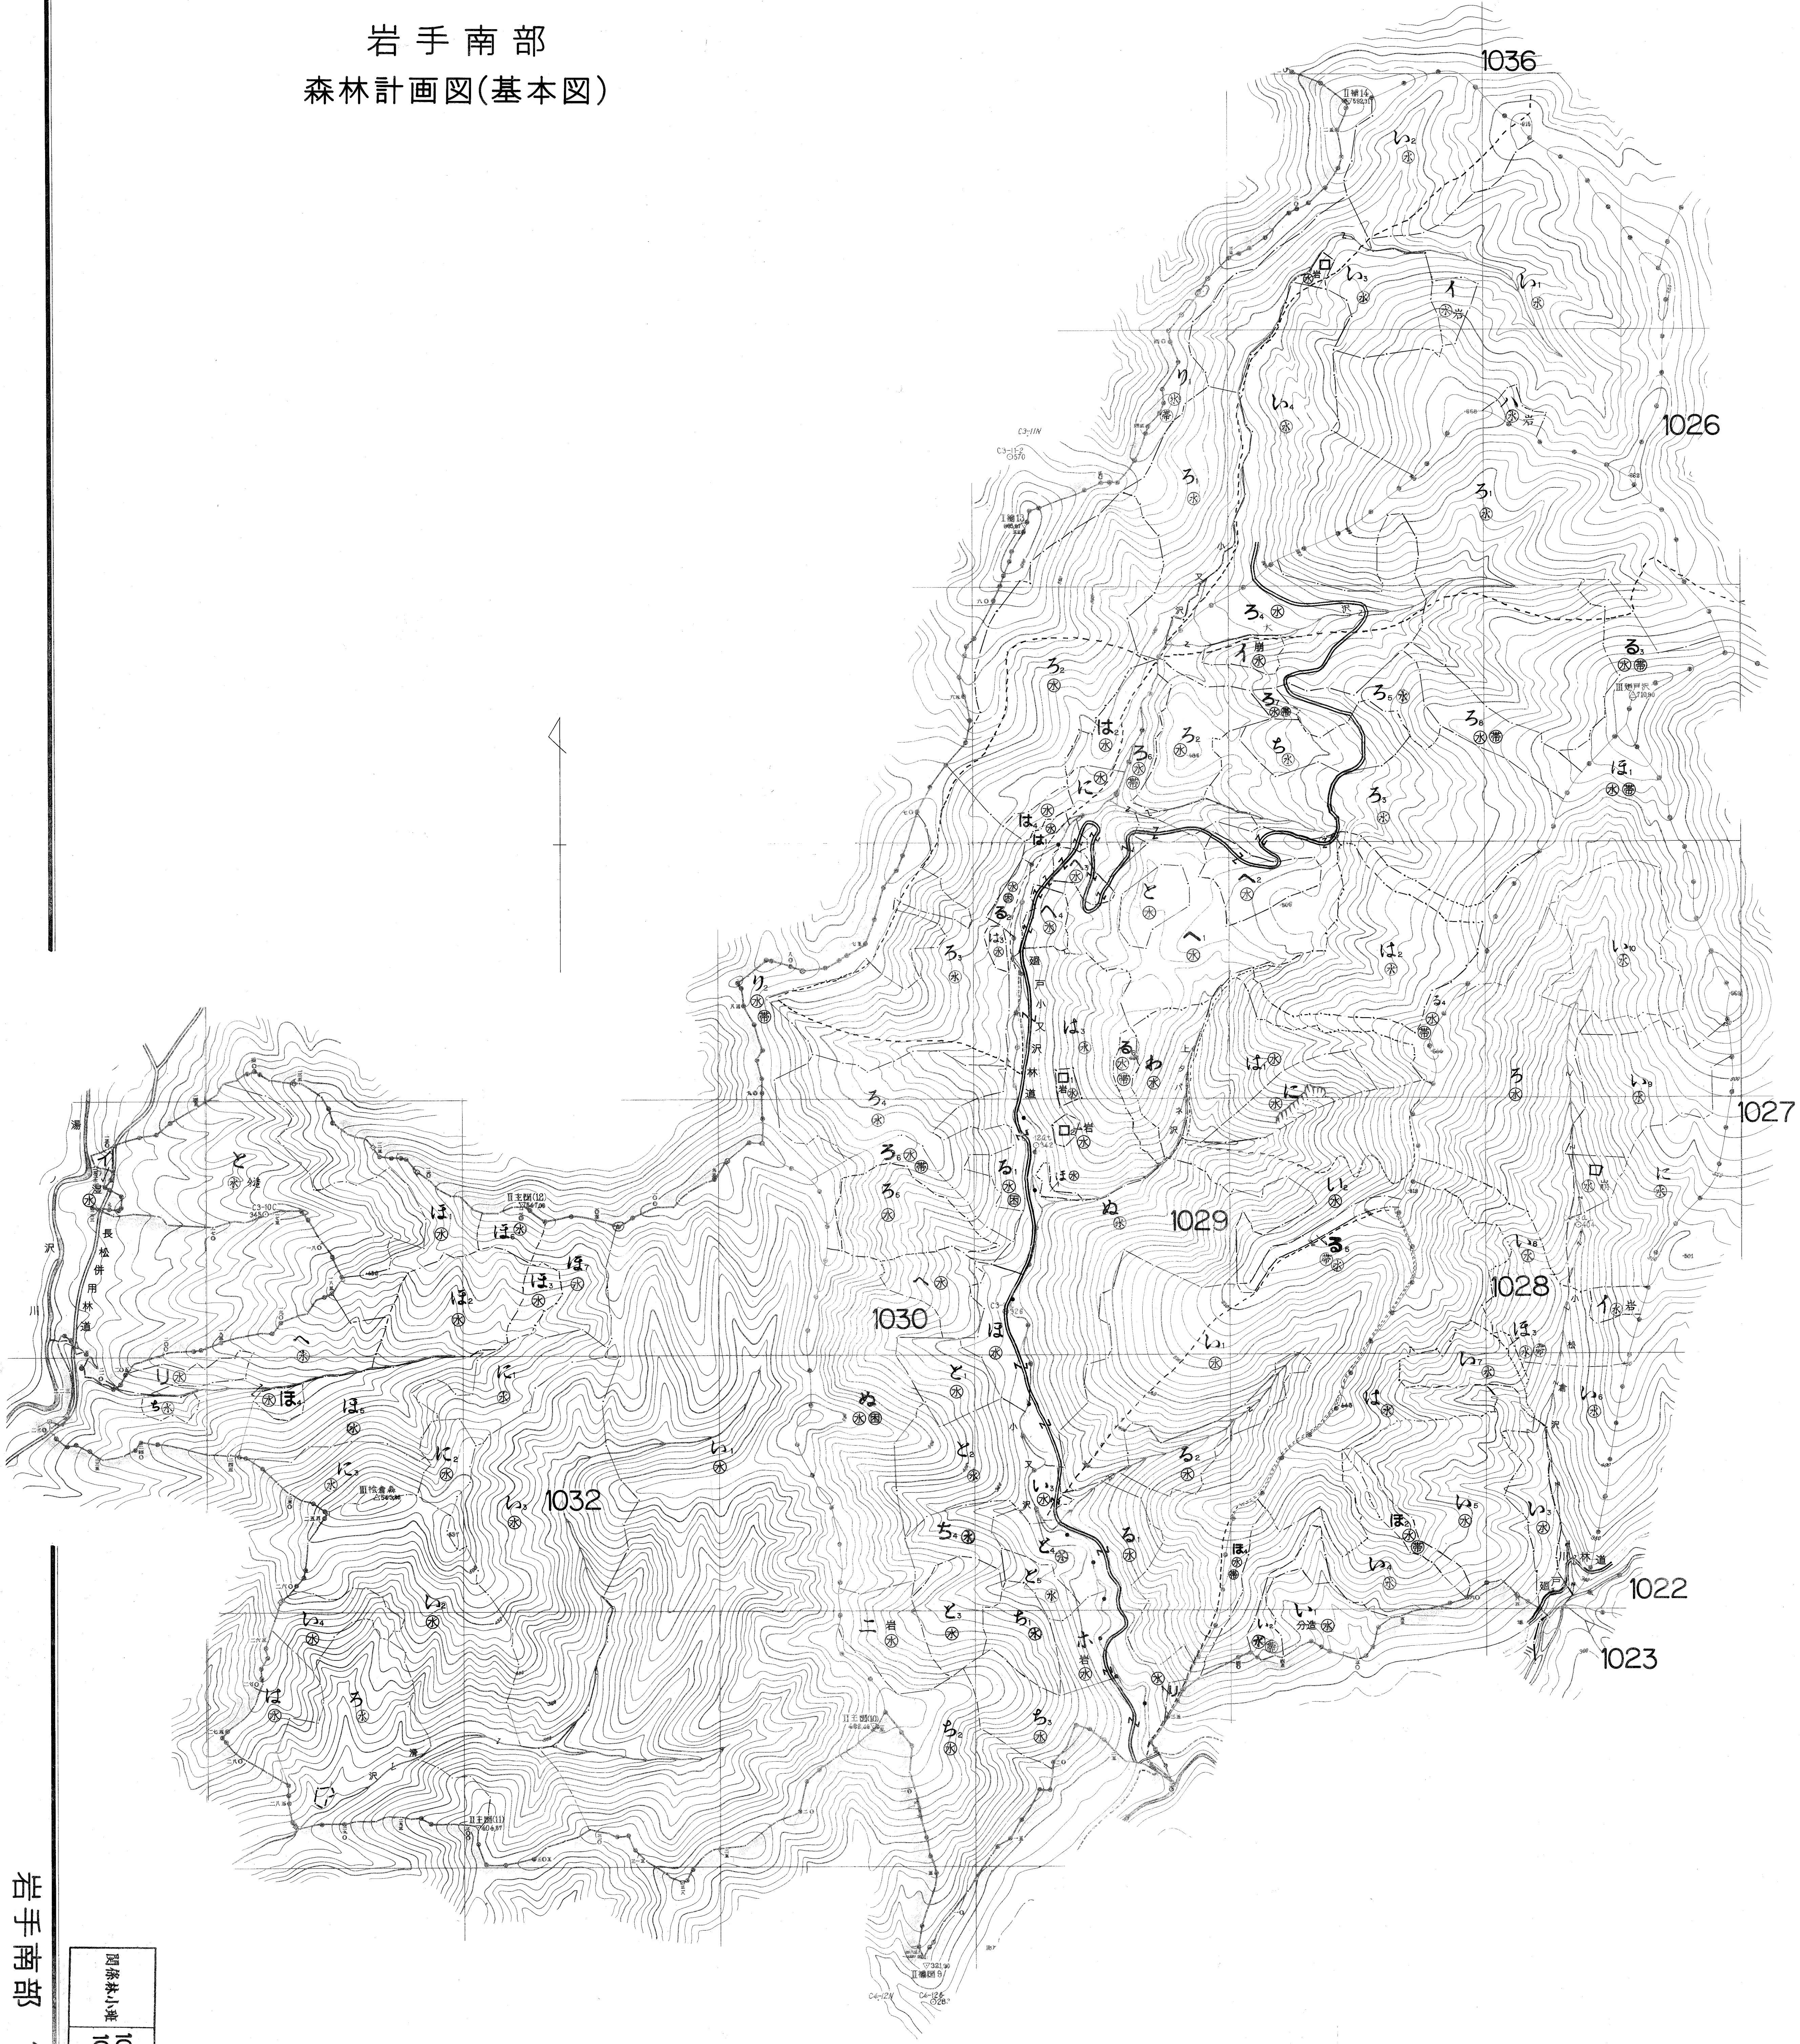

北上川中流国有林の地域別の森林計画
第6次地域管理経営計画(令和4年度樹立)

岩手南部
森林計画図(基本図)

1028~1030
関係林小集
1032

岩手南部 191-103

1028~1030
関係林小集
1032

岩手南部 191-103