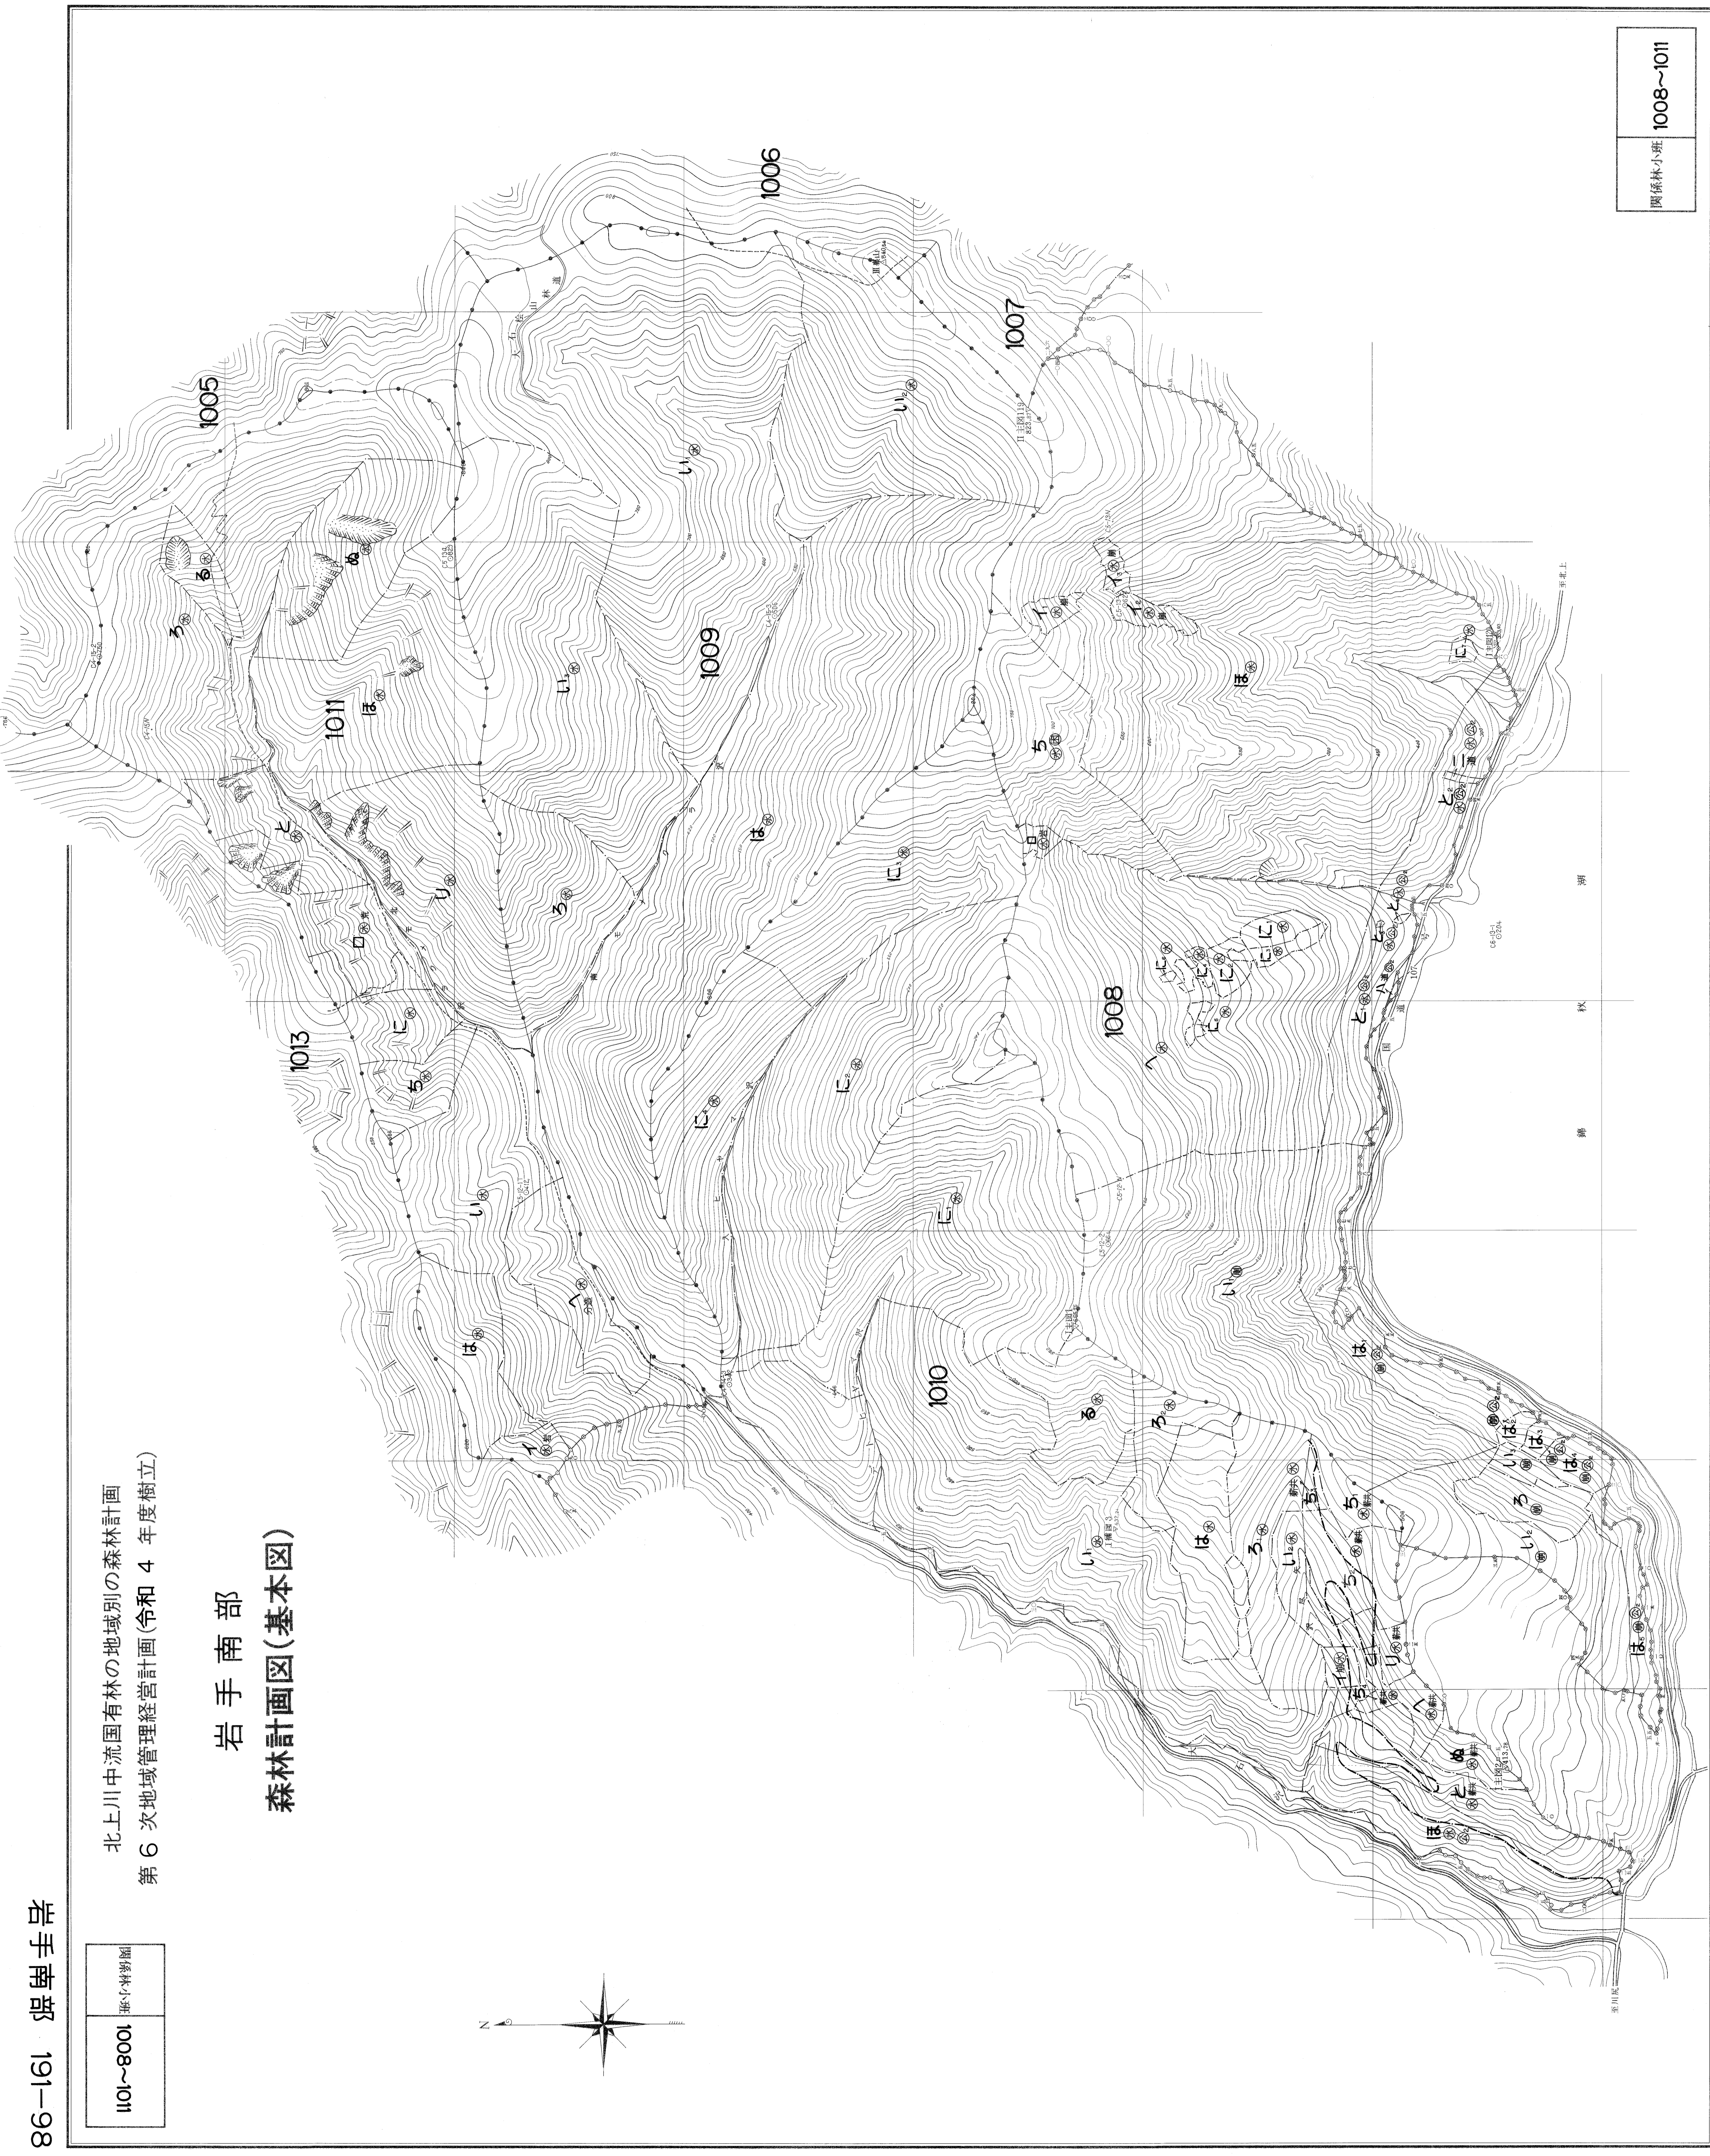

北上川中流国有林の地域別の森林計画
第6次地域管理経営計画(令和4年度樹立)

1101~8001 振付射野圃

岩手南部 森林計画図(基本図)

関係林小班 1008~1011

1 : 5,000