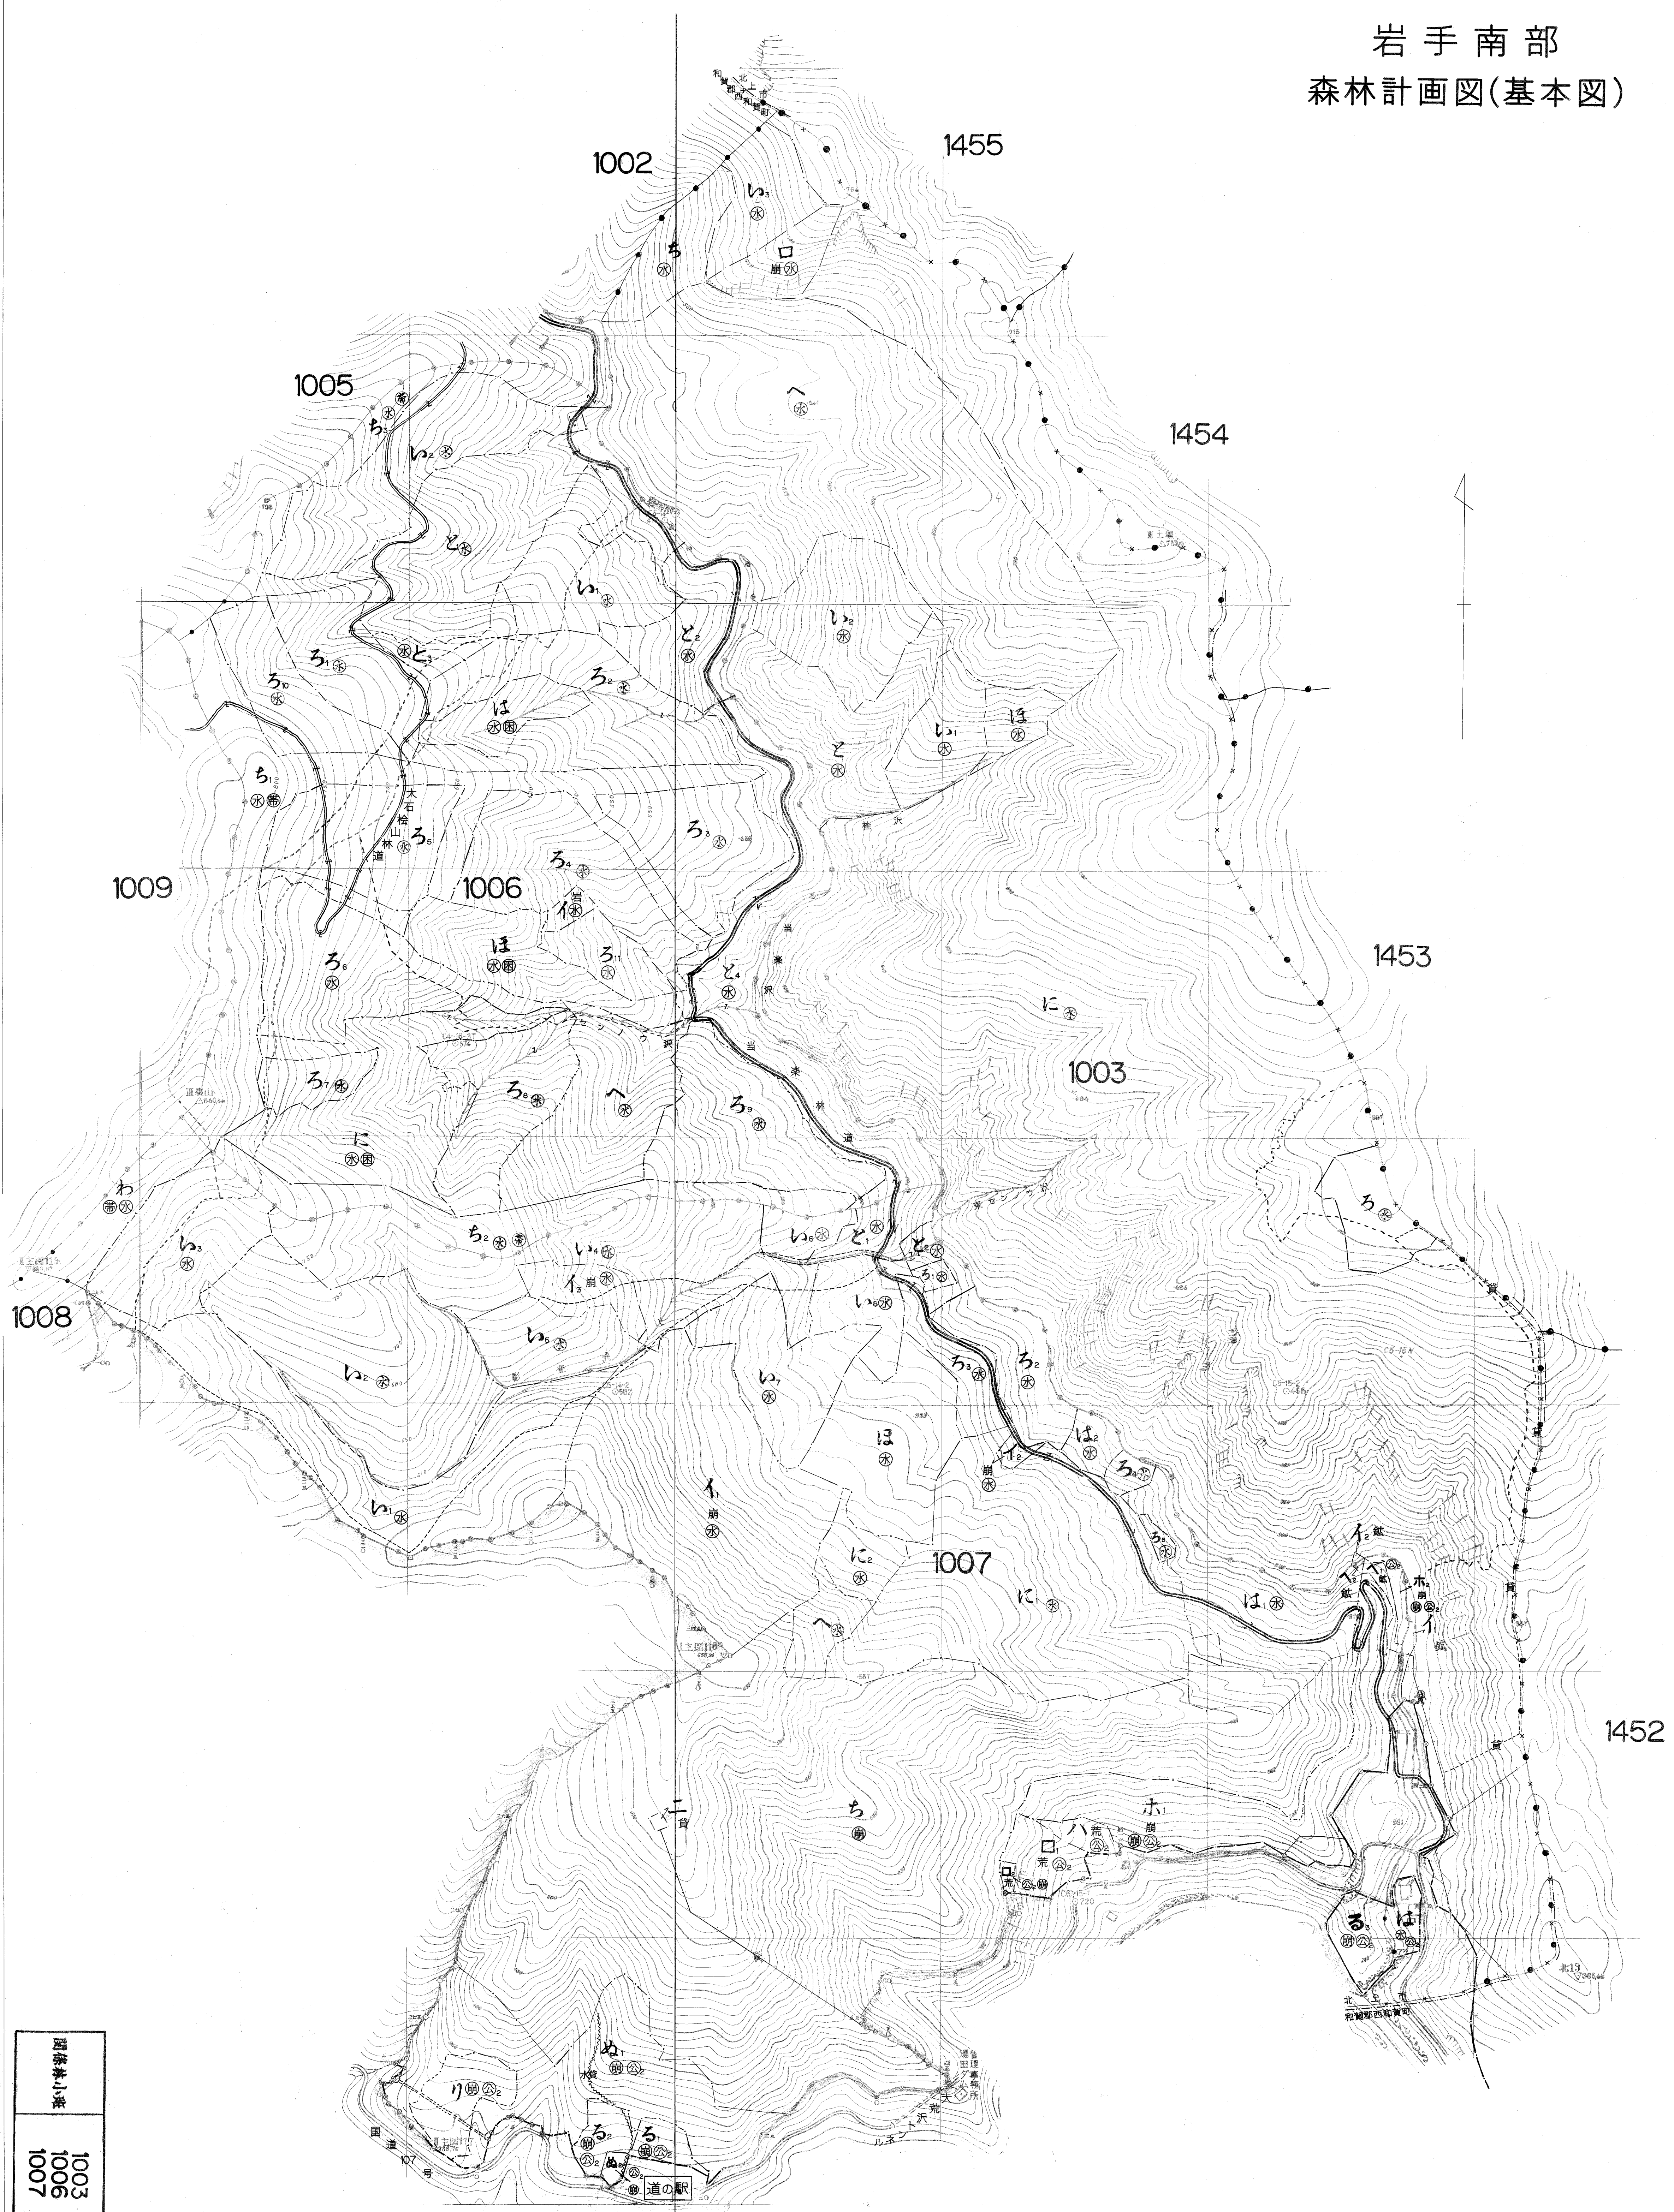

北上川中流国有林の地域別の森林計画  
第6次地域管理経営計画(令和4年度樹立)

1003
1006
1007
関係森林小集

岩手南部  
森林計画図(基本図)

1003
1006
1007
関係森林小集