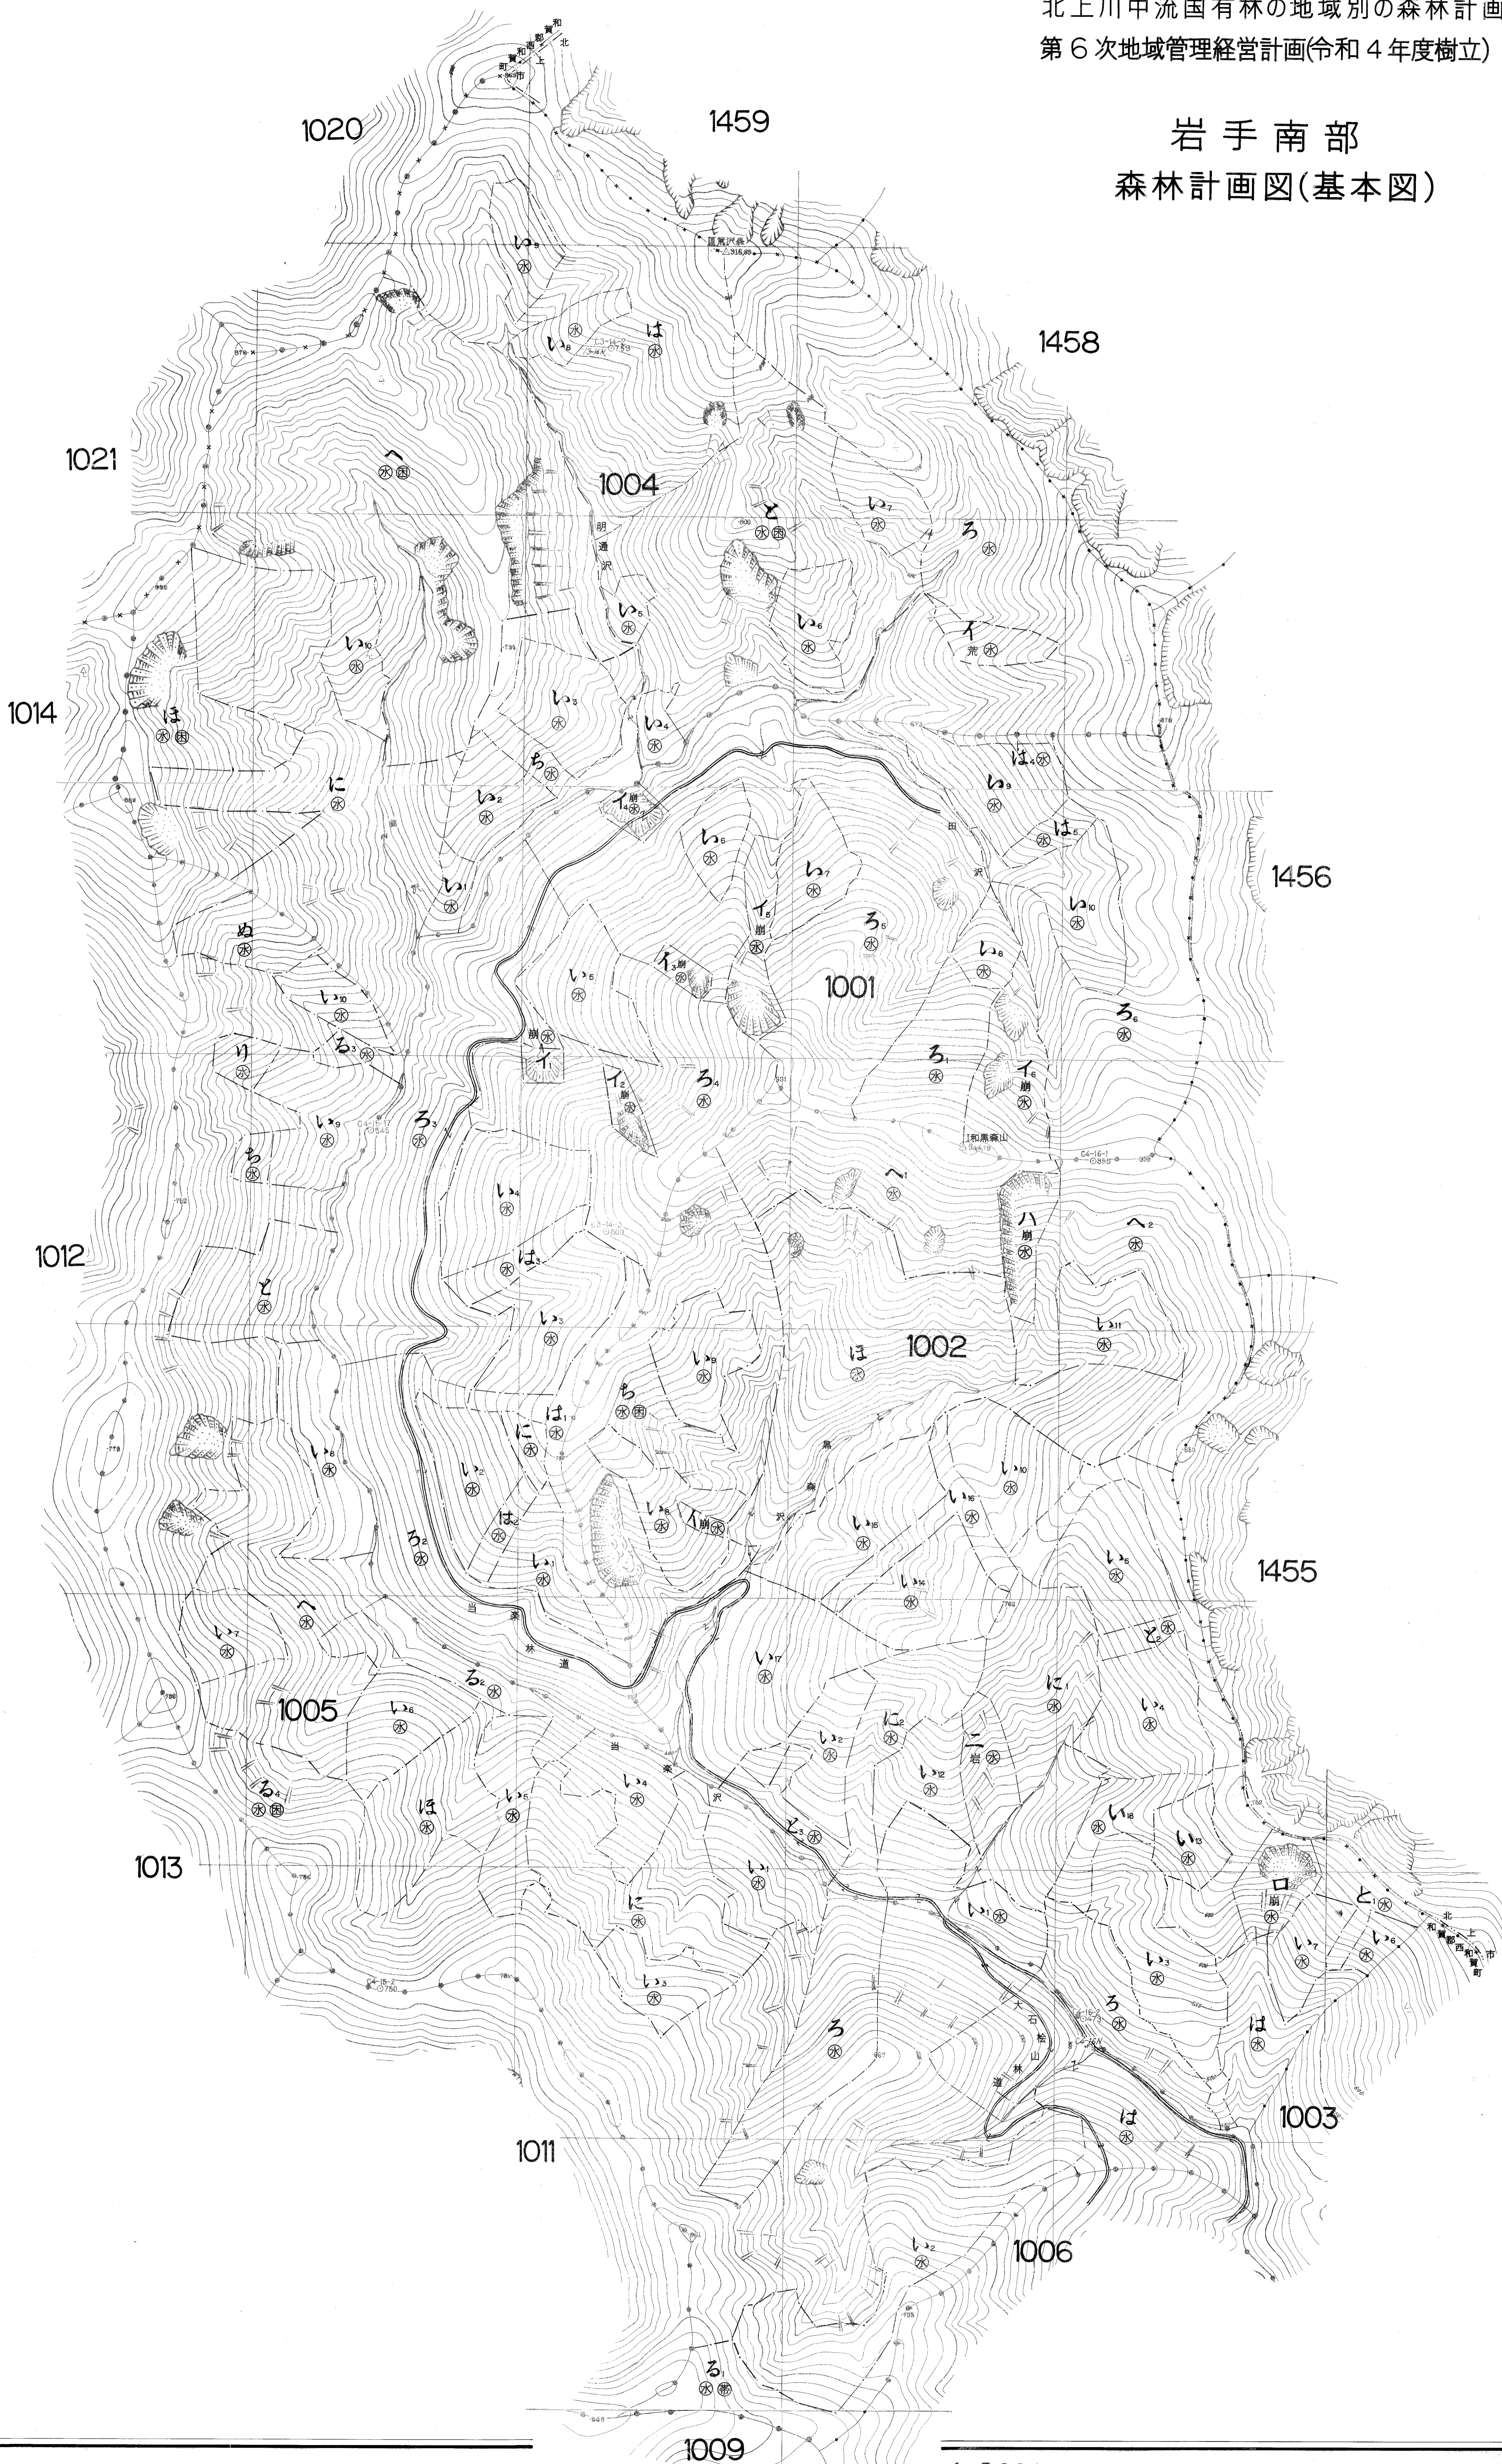

北上川中流国有林の地域別の森林計画
第6次地域管理経営計画(令和4年度樹立)

岩手南部
森林計画図(基本図)

1001・1002
1004・1005

国森林小巻

岩手南部 191-96

1:5,000

国森林小巻

1001・1002
1004・1005

岩手南部 191-96