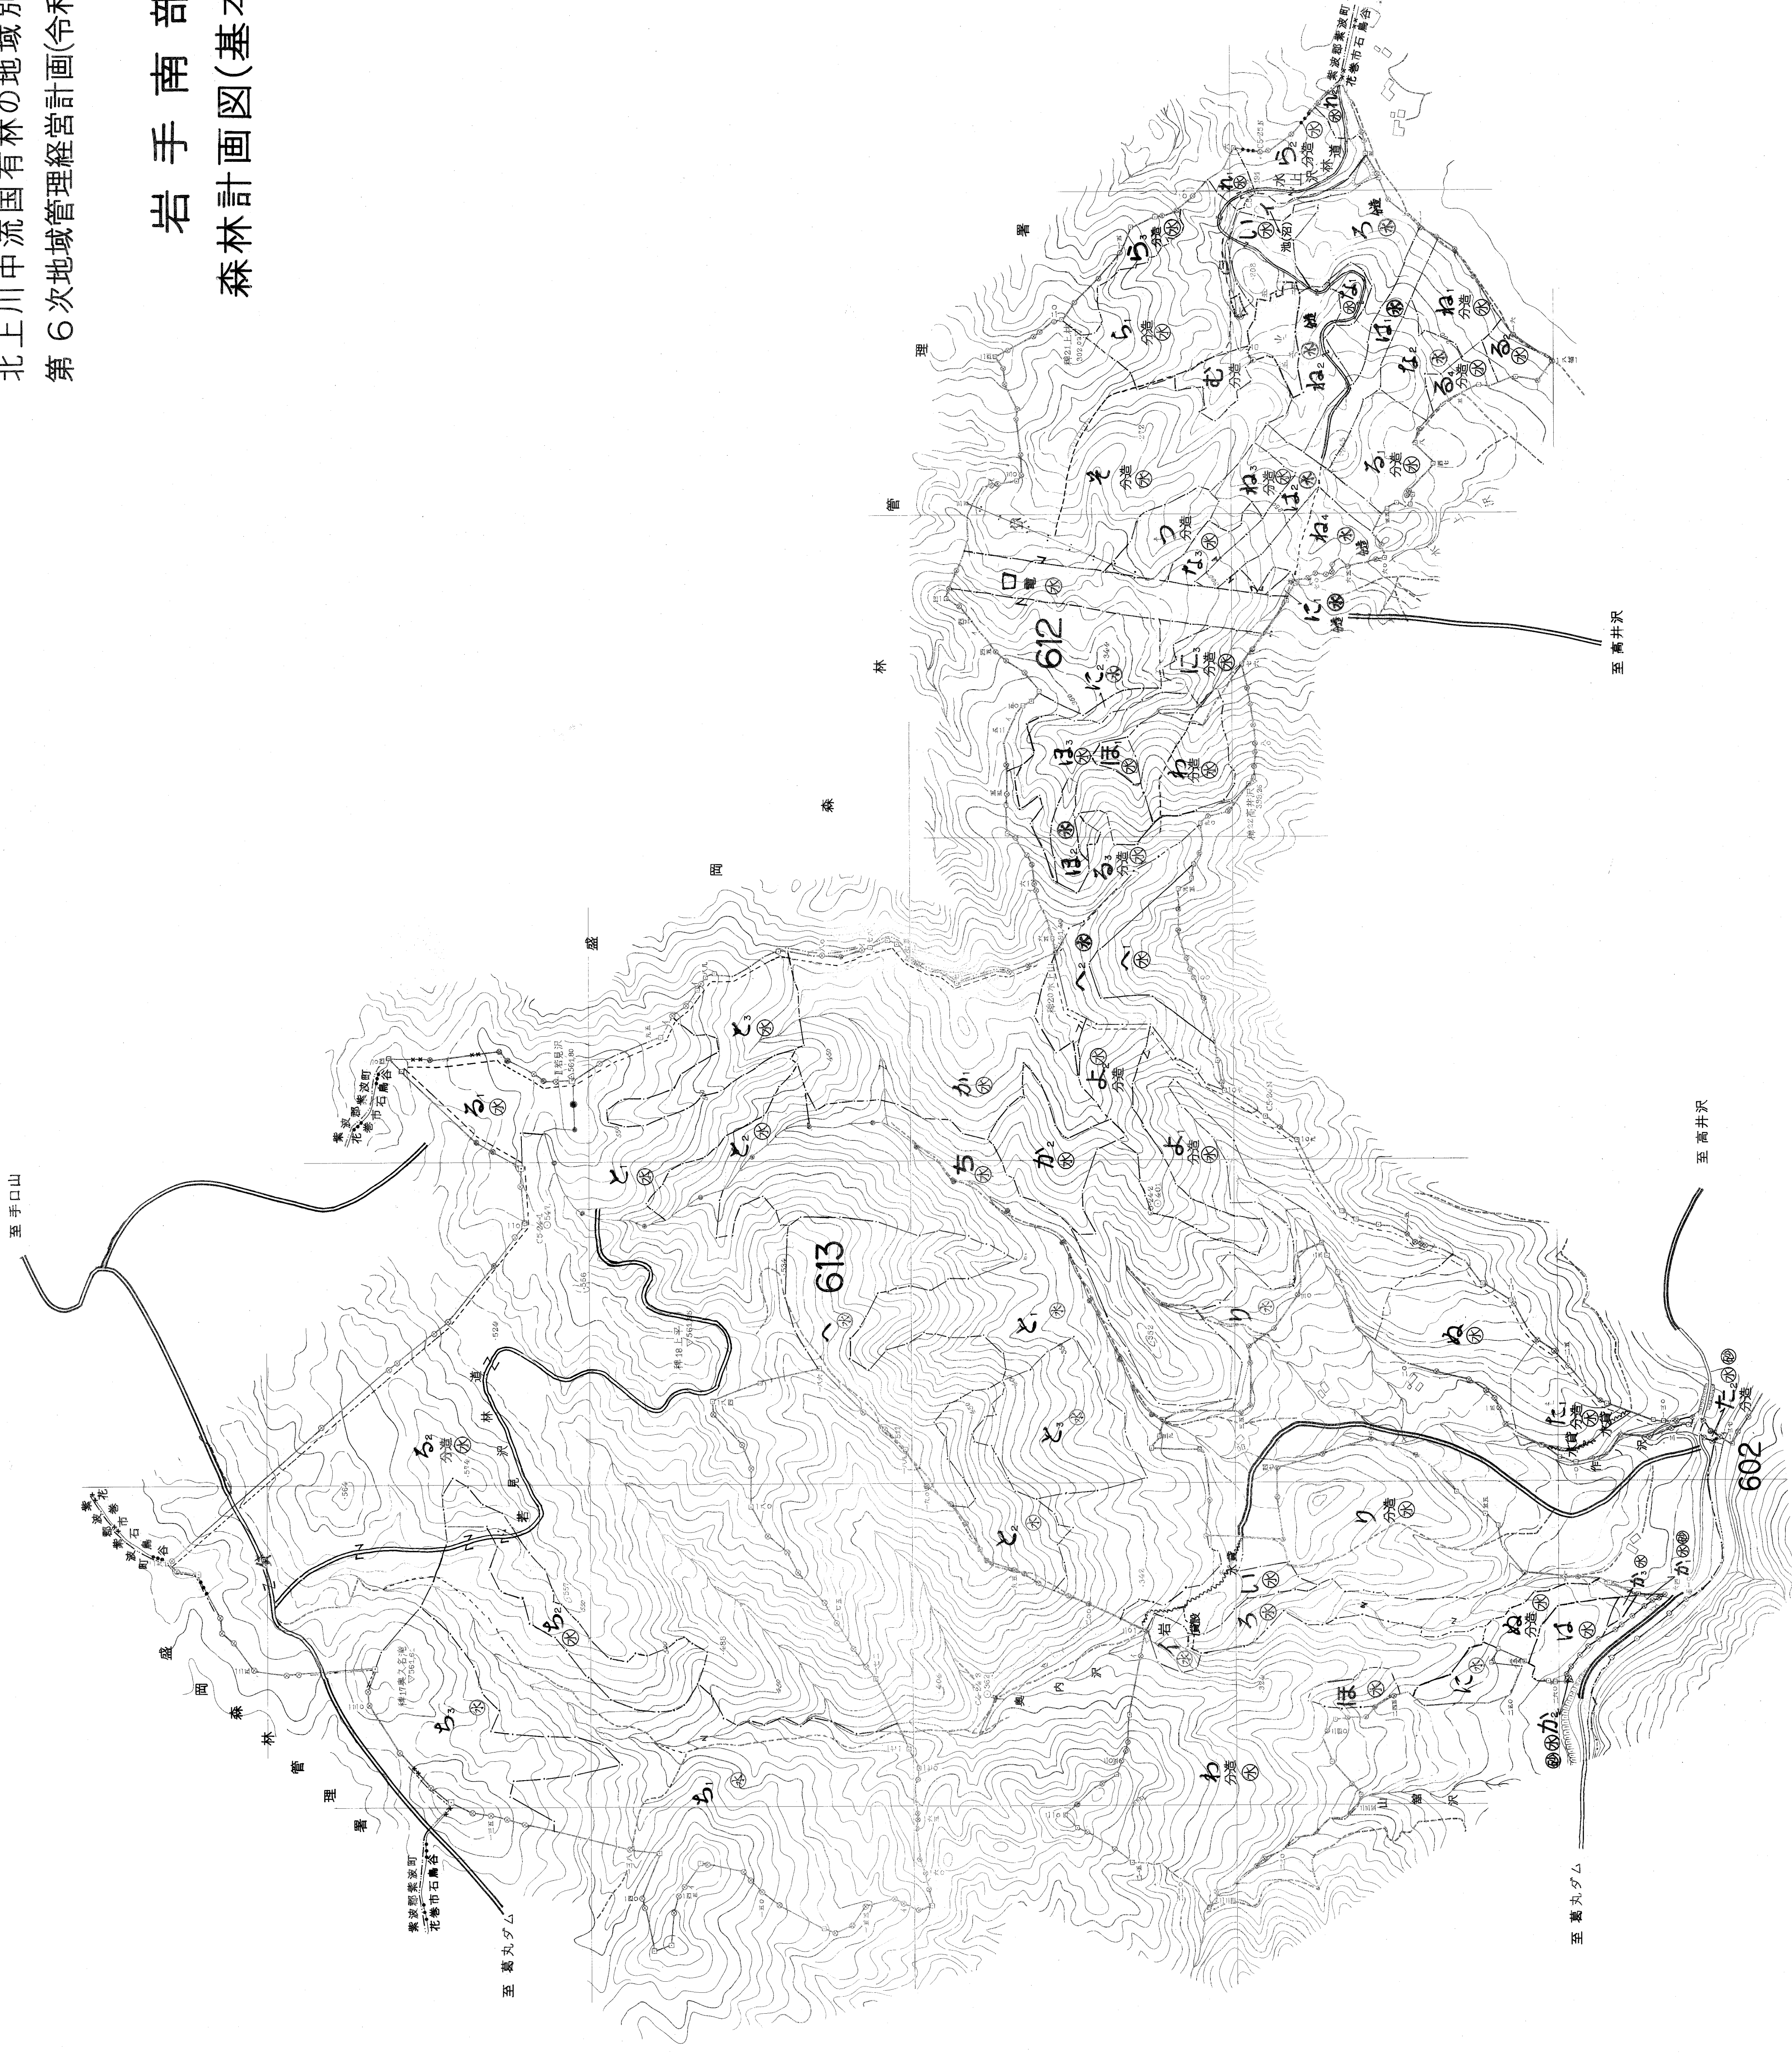

北上川中流域国有林の地域別の森林計画
第6次地域管理経営計画(令和4年度樹立)

岩手南部
森林計画図(基本図)

図録林小集 612.613

図録林小集 612.613