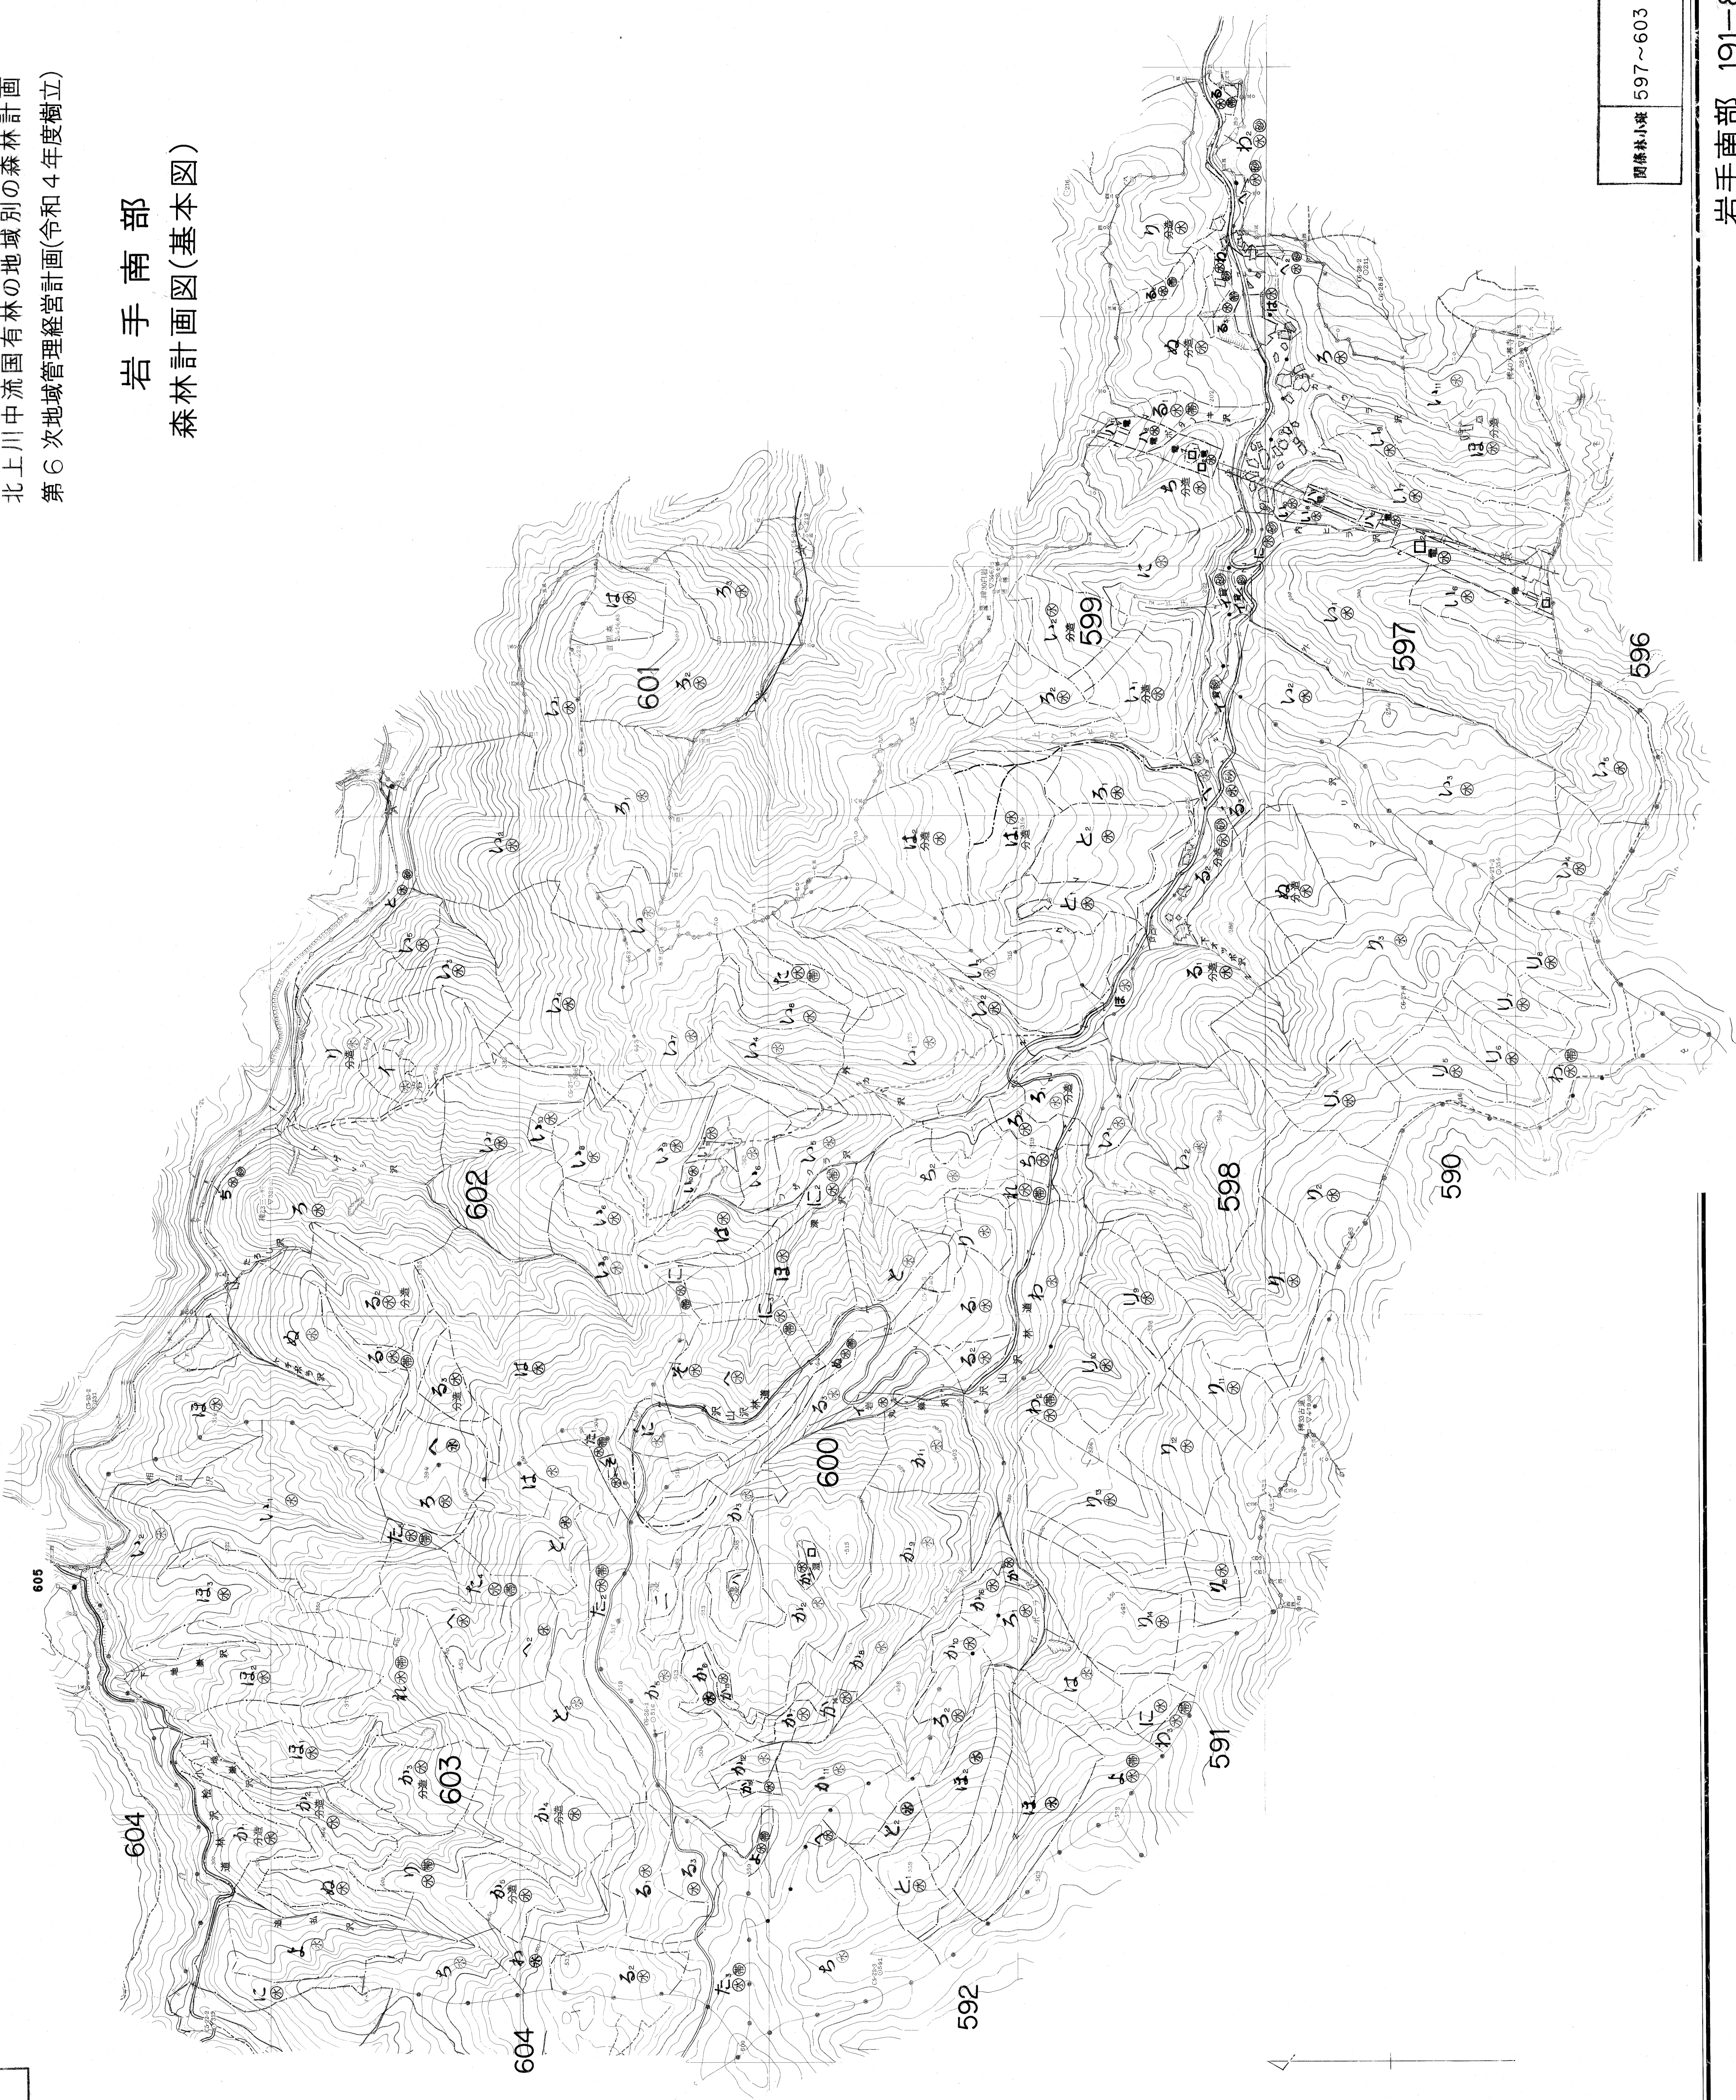

509~565 森林計画

597~603

北上川中流国有林の地域別の森林計画
第6次地域管理経営計画(令和4年度樹立)

岩手南部 森林計画図(基本図)

597~603 森林計画