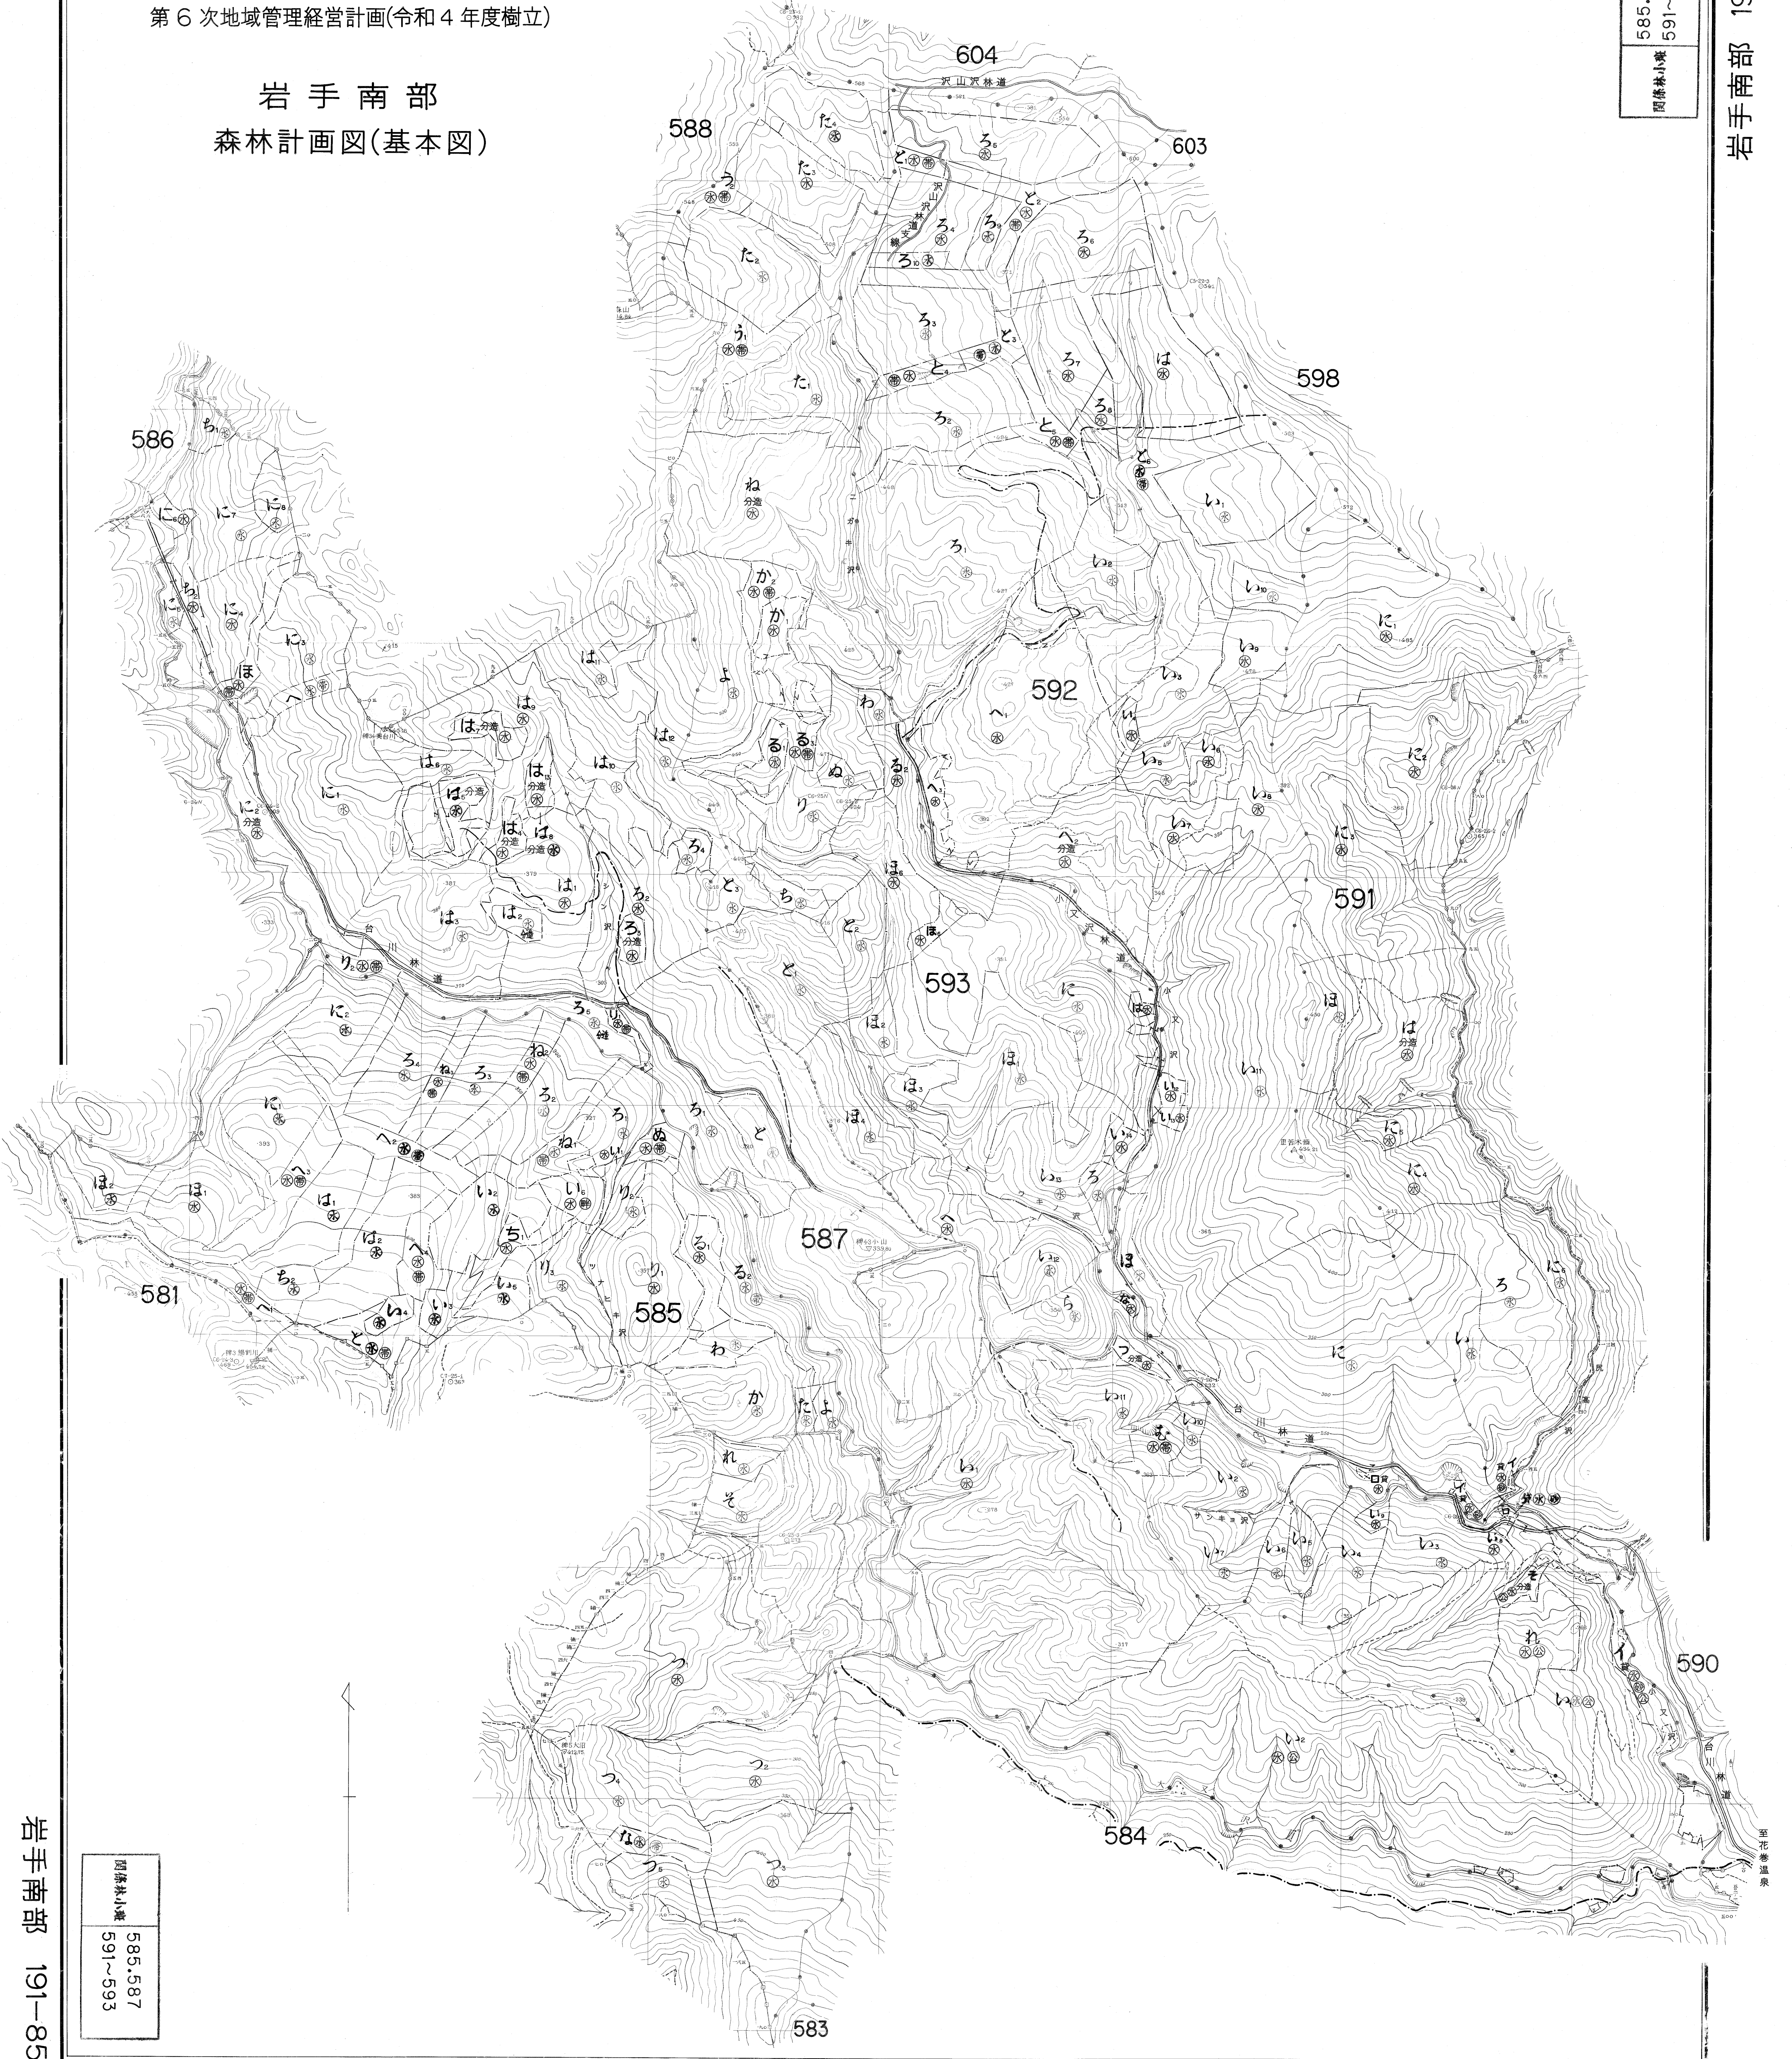

岩手南部
森林計画図(基本図)

585,587
591~593
国有林小集

585,587
591~593
国有林小集